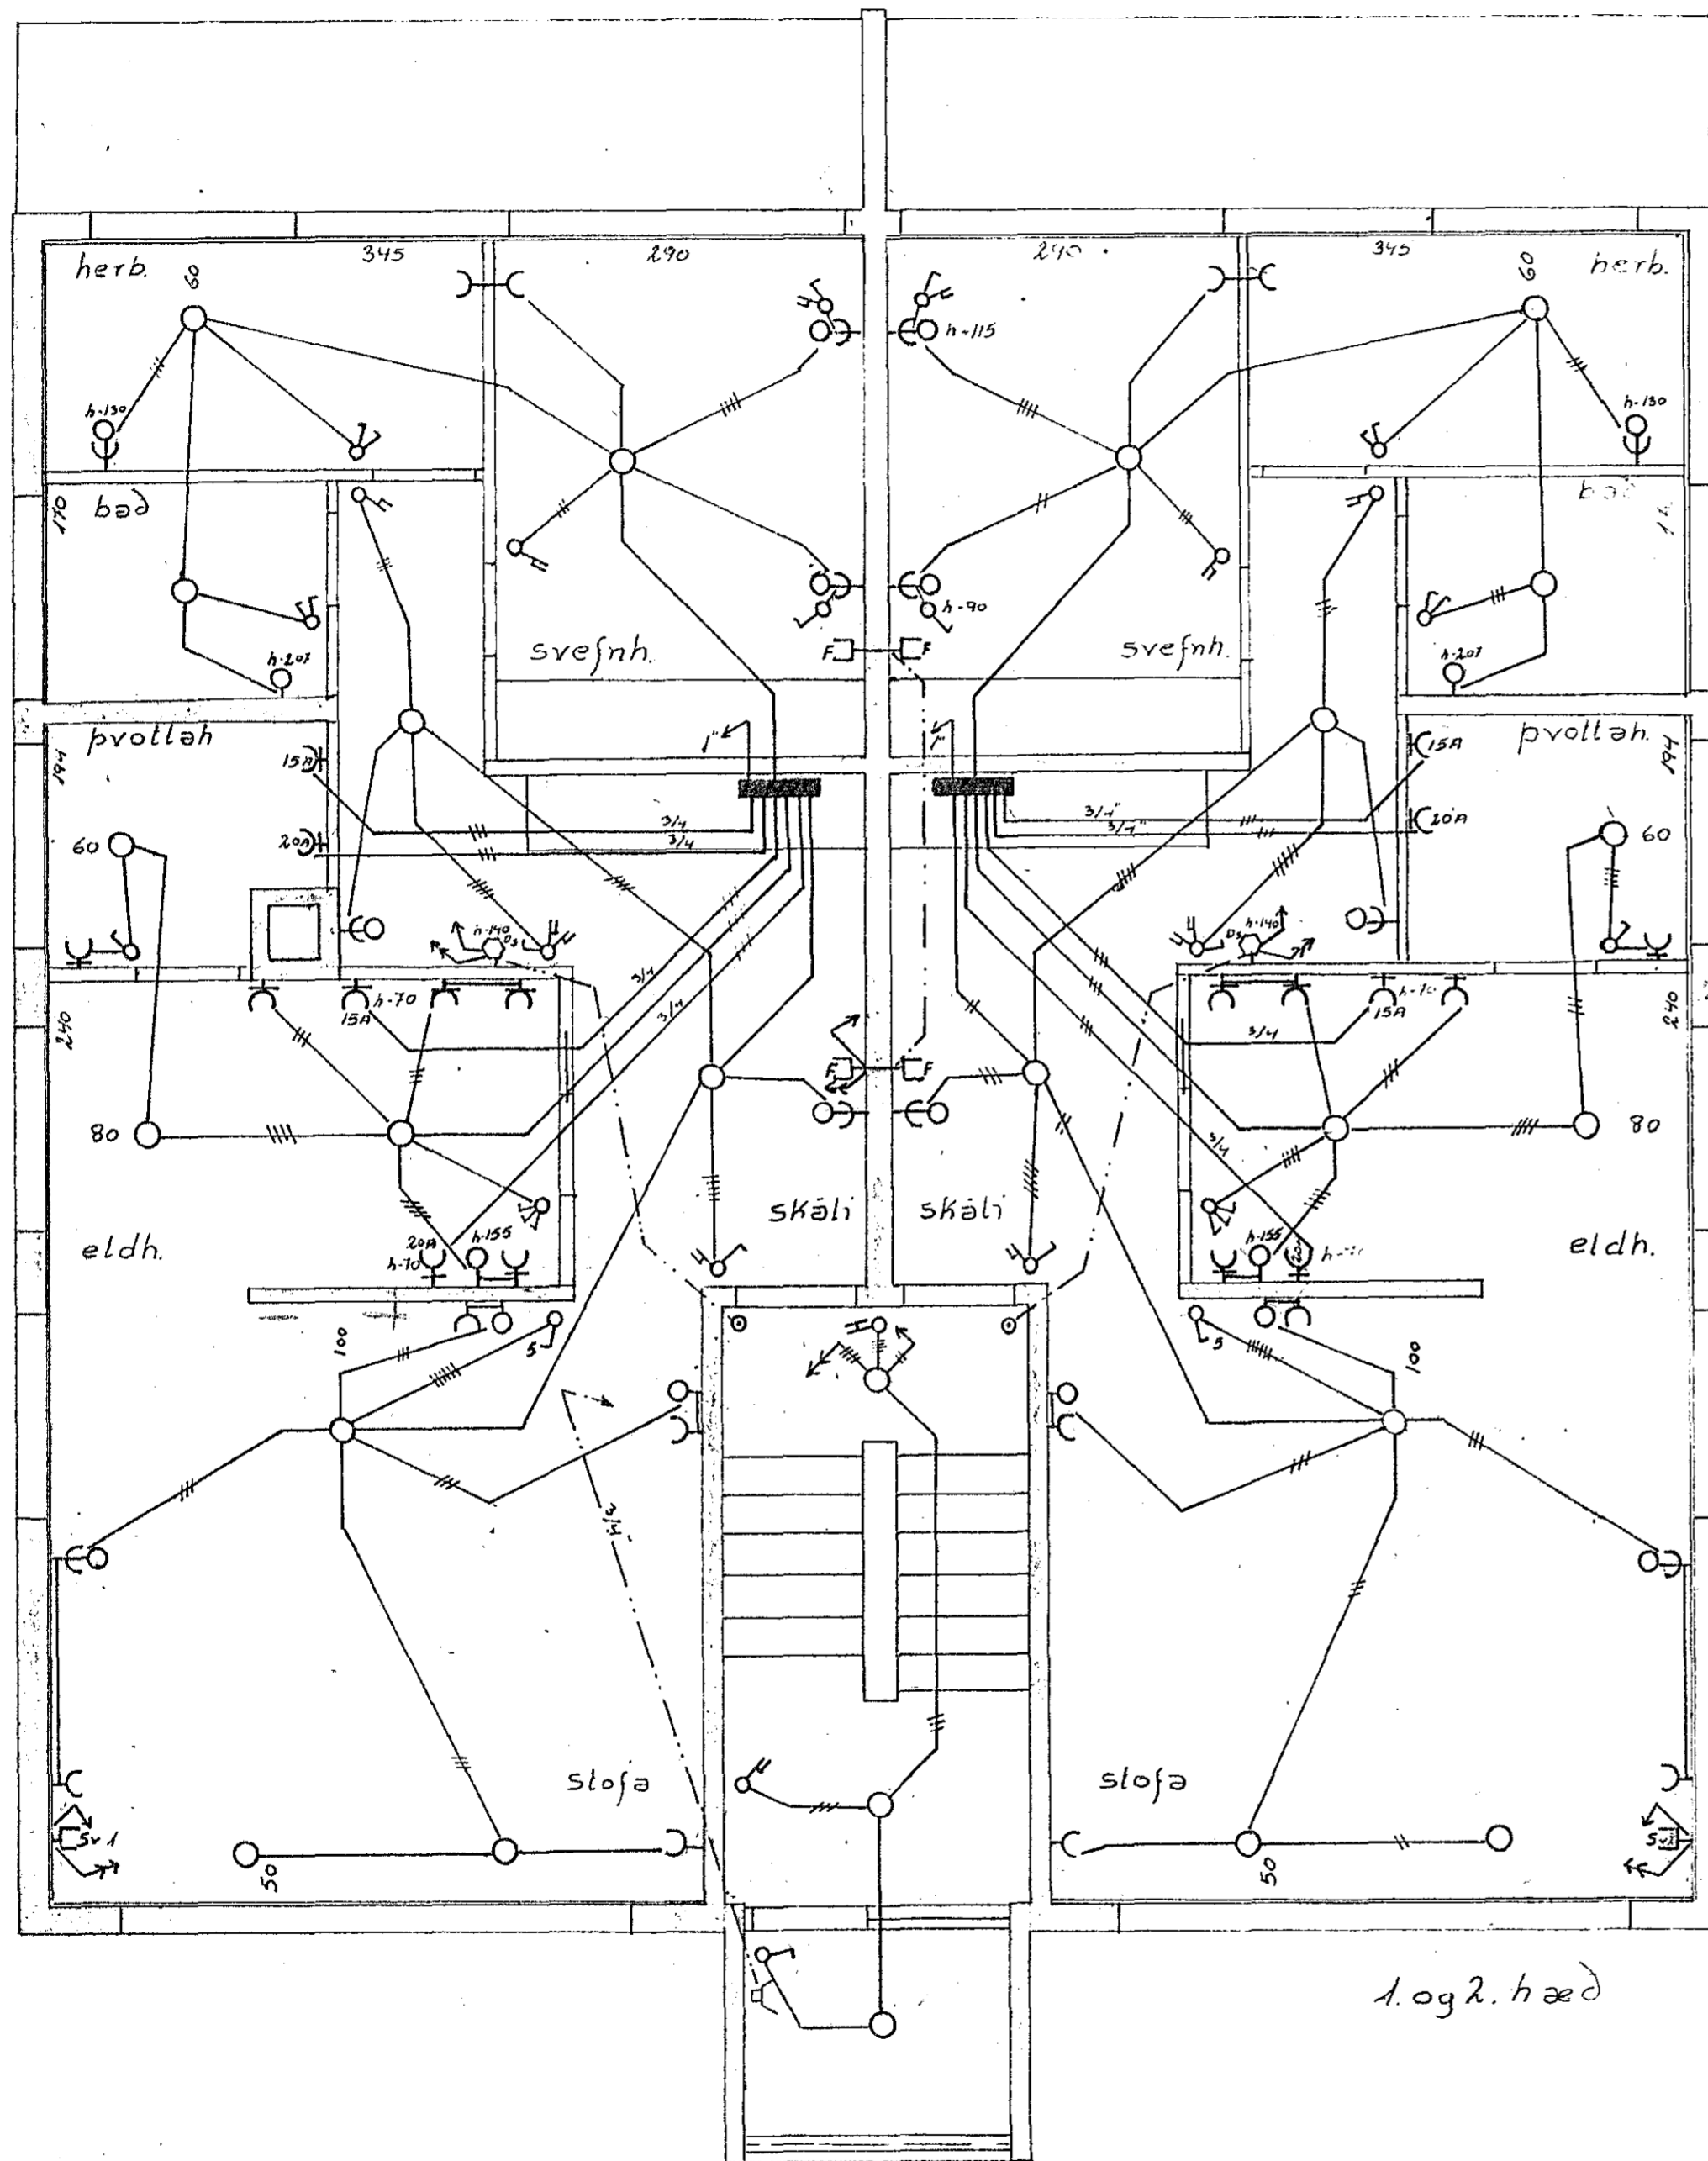

Inntök samþykkt 14.15. 1968  
 l.h. RAFVEITU HAFNARFJARDAR  
 Veggljós  
 Efirliitsmaður rafagna

lákni	heiti	hæð
80	rofi	105
80	samrofi	—
80	krossrofi	—
0	bjölluhnappur	—
0	lengill	20
0	yörubundinn lengill	110
0	sjonvarpsloftnet	20
0	sími	—
0	veggljós	150
0	dyrasími	140
0	útlöð	—
* nema annars sé gefið		
getur er ráð fyrir að nota		
Ticino efni nema í eldh. og		
þvöllum þar Busch		