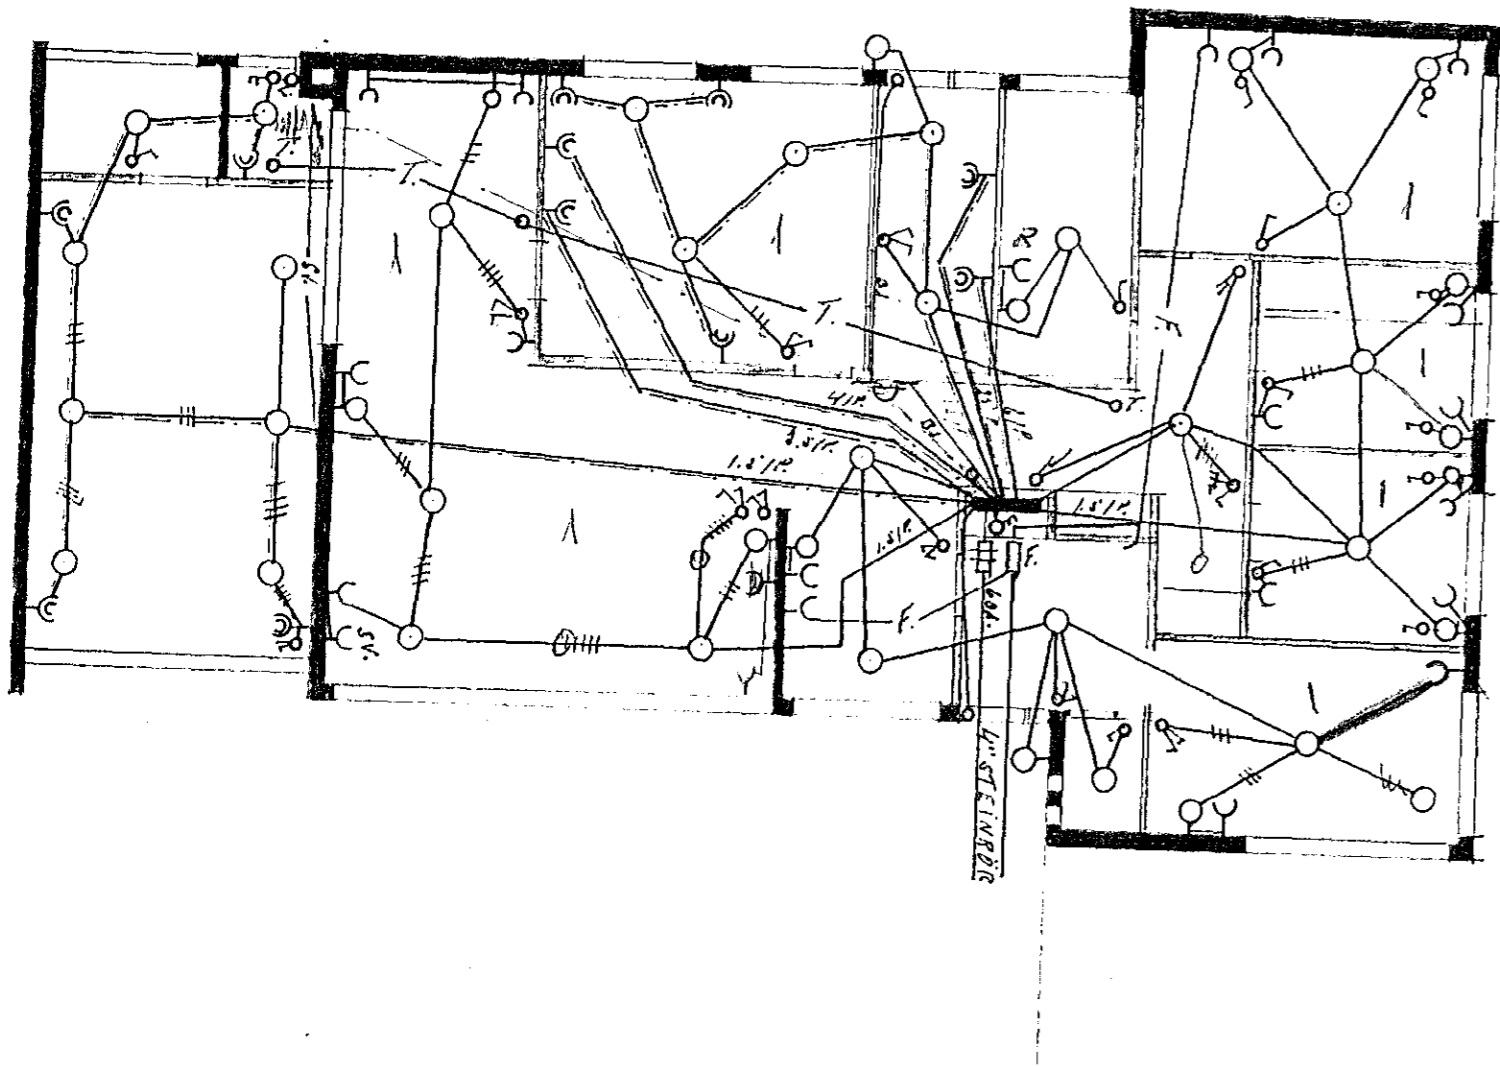

RAFLÖGN I HÚSID NR. 11 VÍÐ KLETTSHRAUN.

Húsvella nr. 1960 Tolkning nr. 1120
Samþykkt þ. 19
f. h. RAFVEITU HAFNARFIJARDAR
Eftirlitsmaður rafhlagna

Inntök samþykkt 24.10. 1967
f. h. RAFVEITU HAFNARFIJARDAR
Vegskjón
Eftirlitsmaður rafhlagna

MKV. 1:100

1120

HAFNARFIRÐI Í ÁGÚST 1967
GUINNAR GUÐMUNDSSON