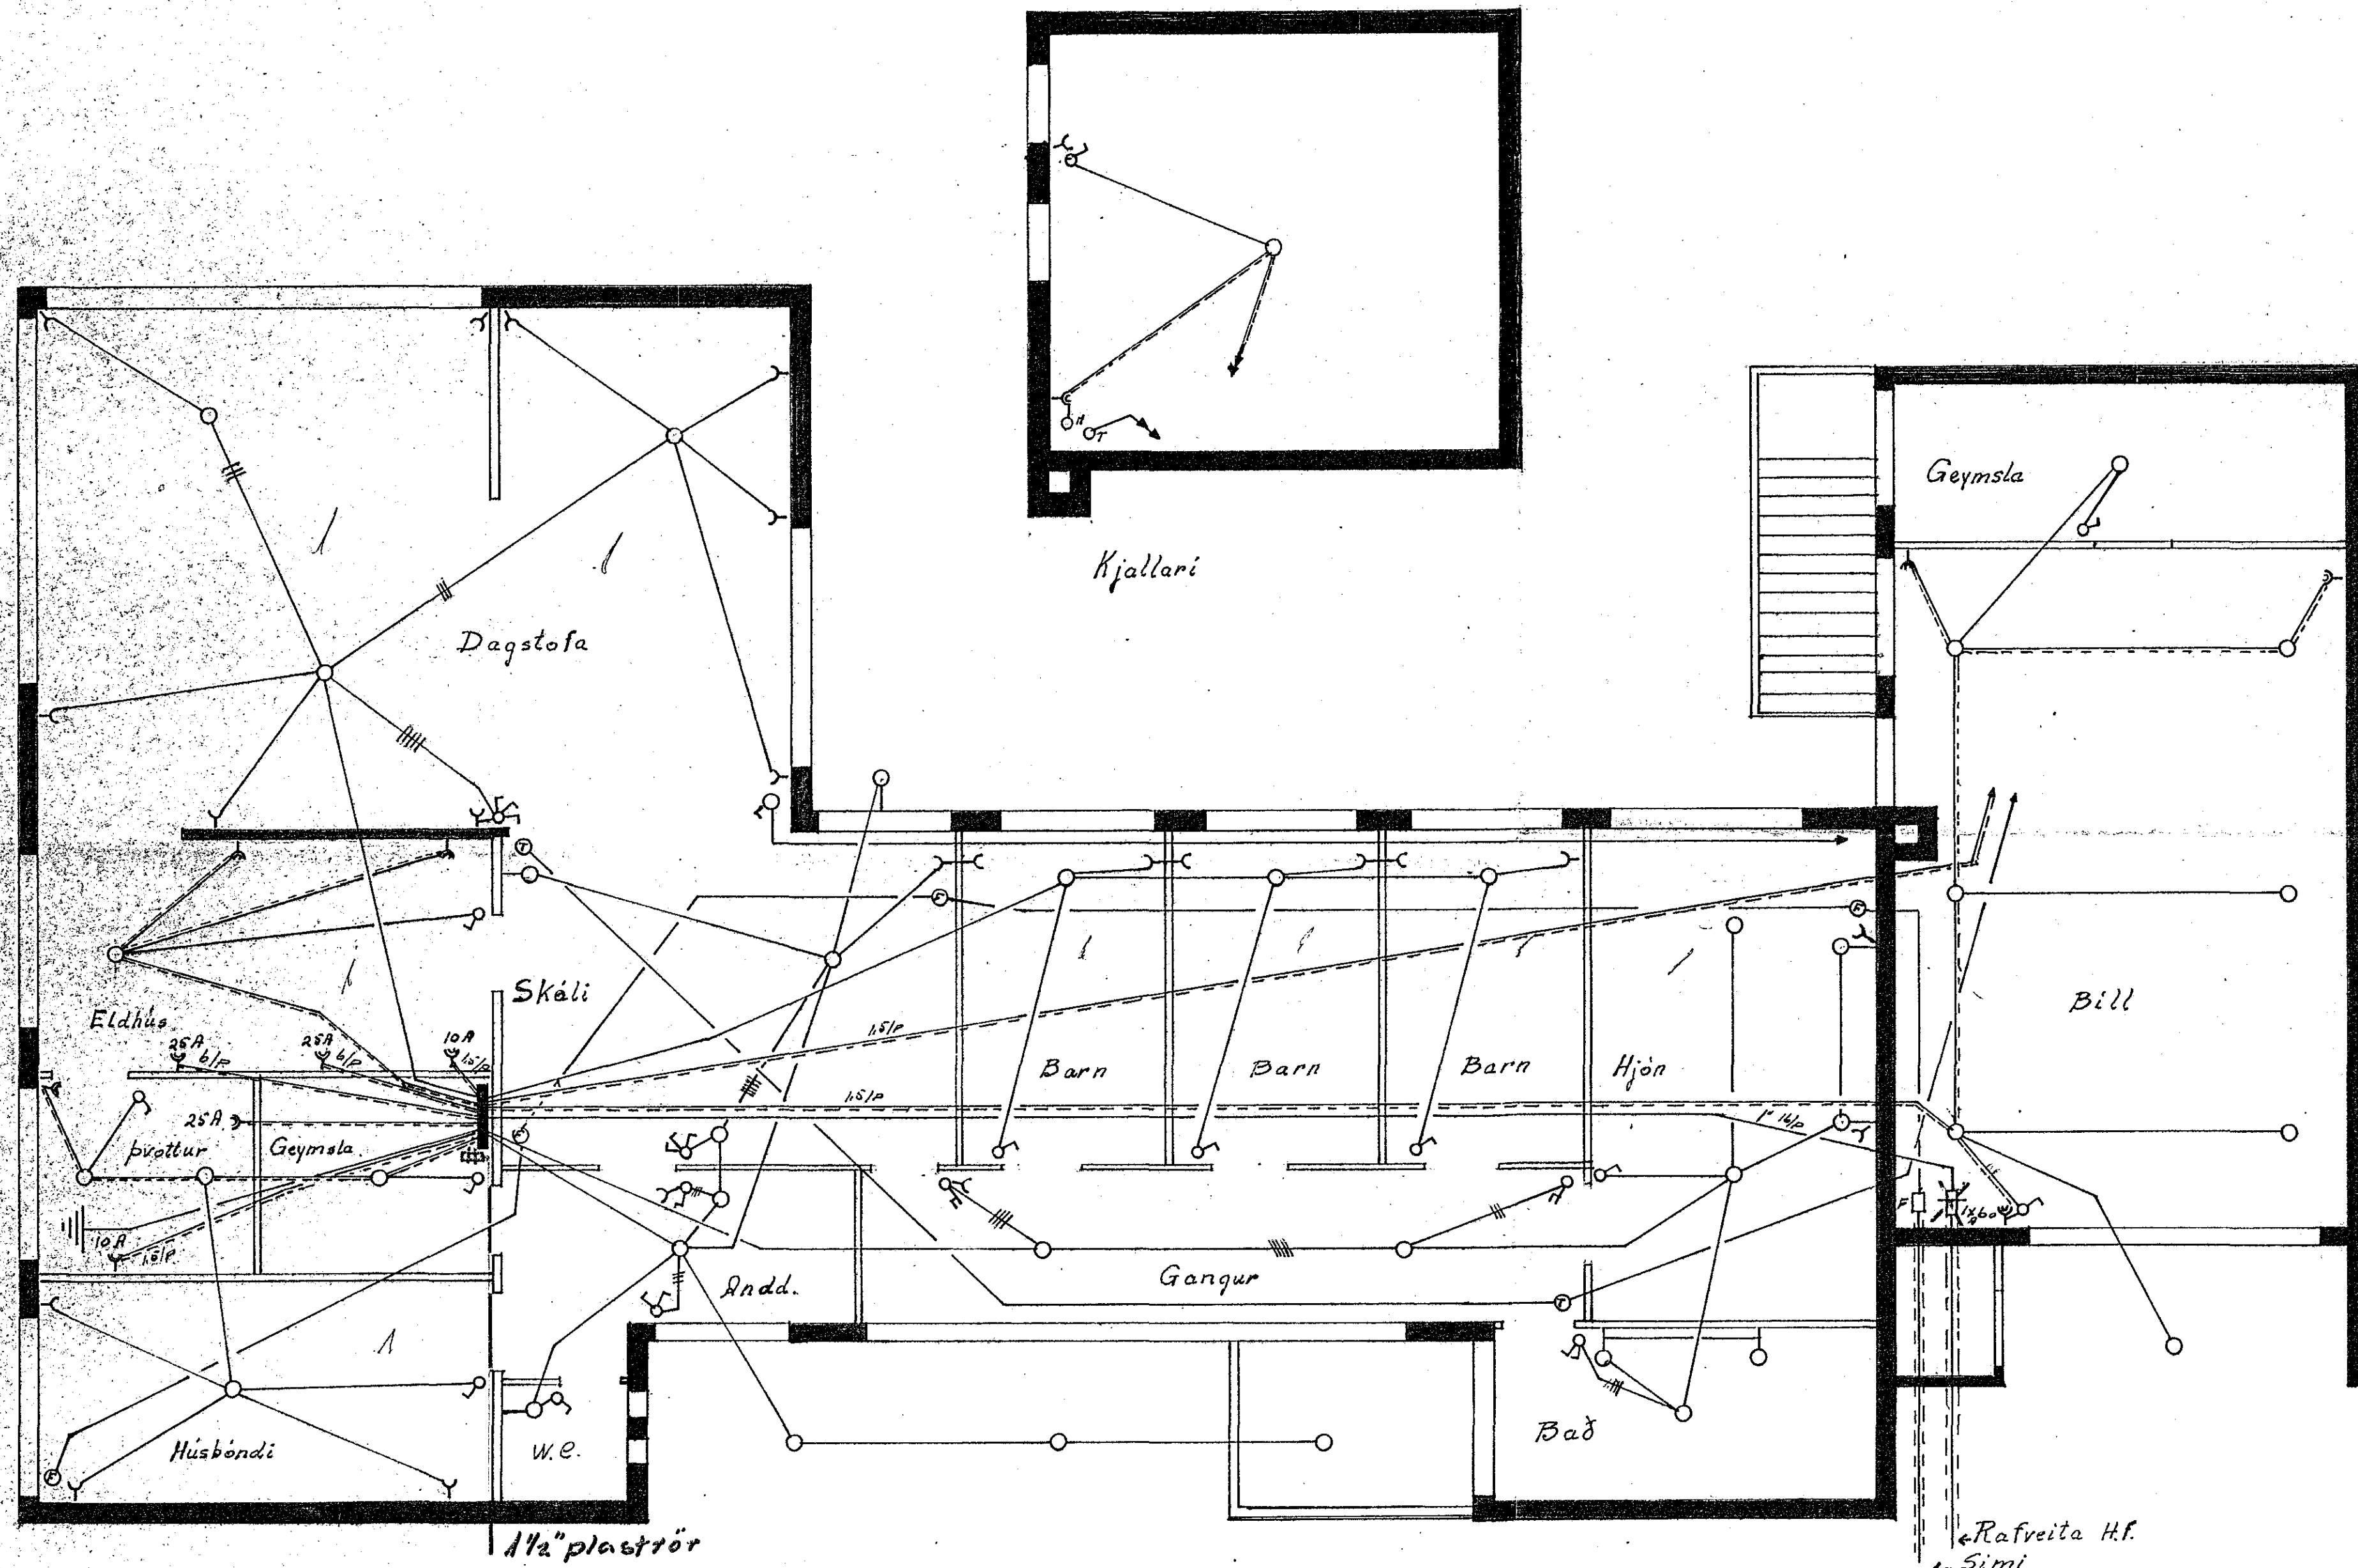

Rafloagn i Klettshraun 2 Hafnarfirði
M 1:50

Inntök samsýki 12.110.1967
f. h. RAFVEITU HAFNARFIJARÐAR
Verksjófi
Alfredur Þorvaldursson

Hafnarfirði í apríl 1967