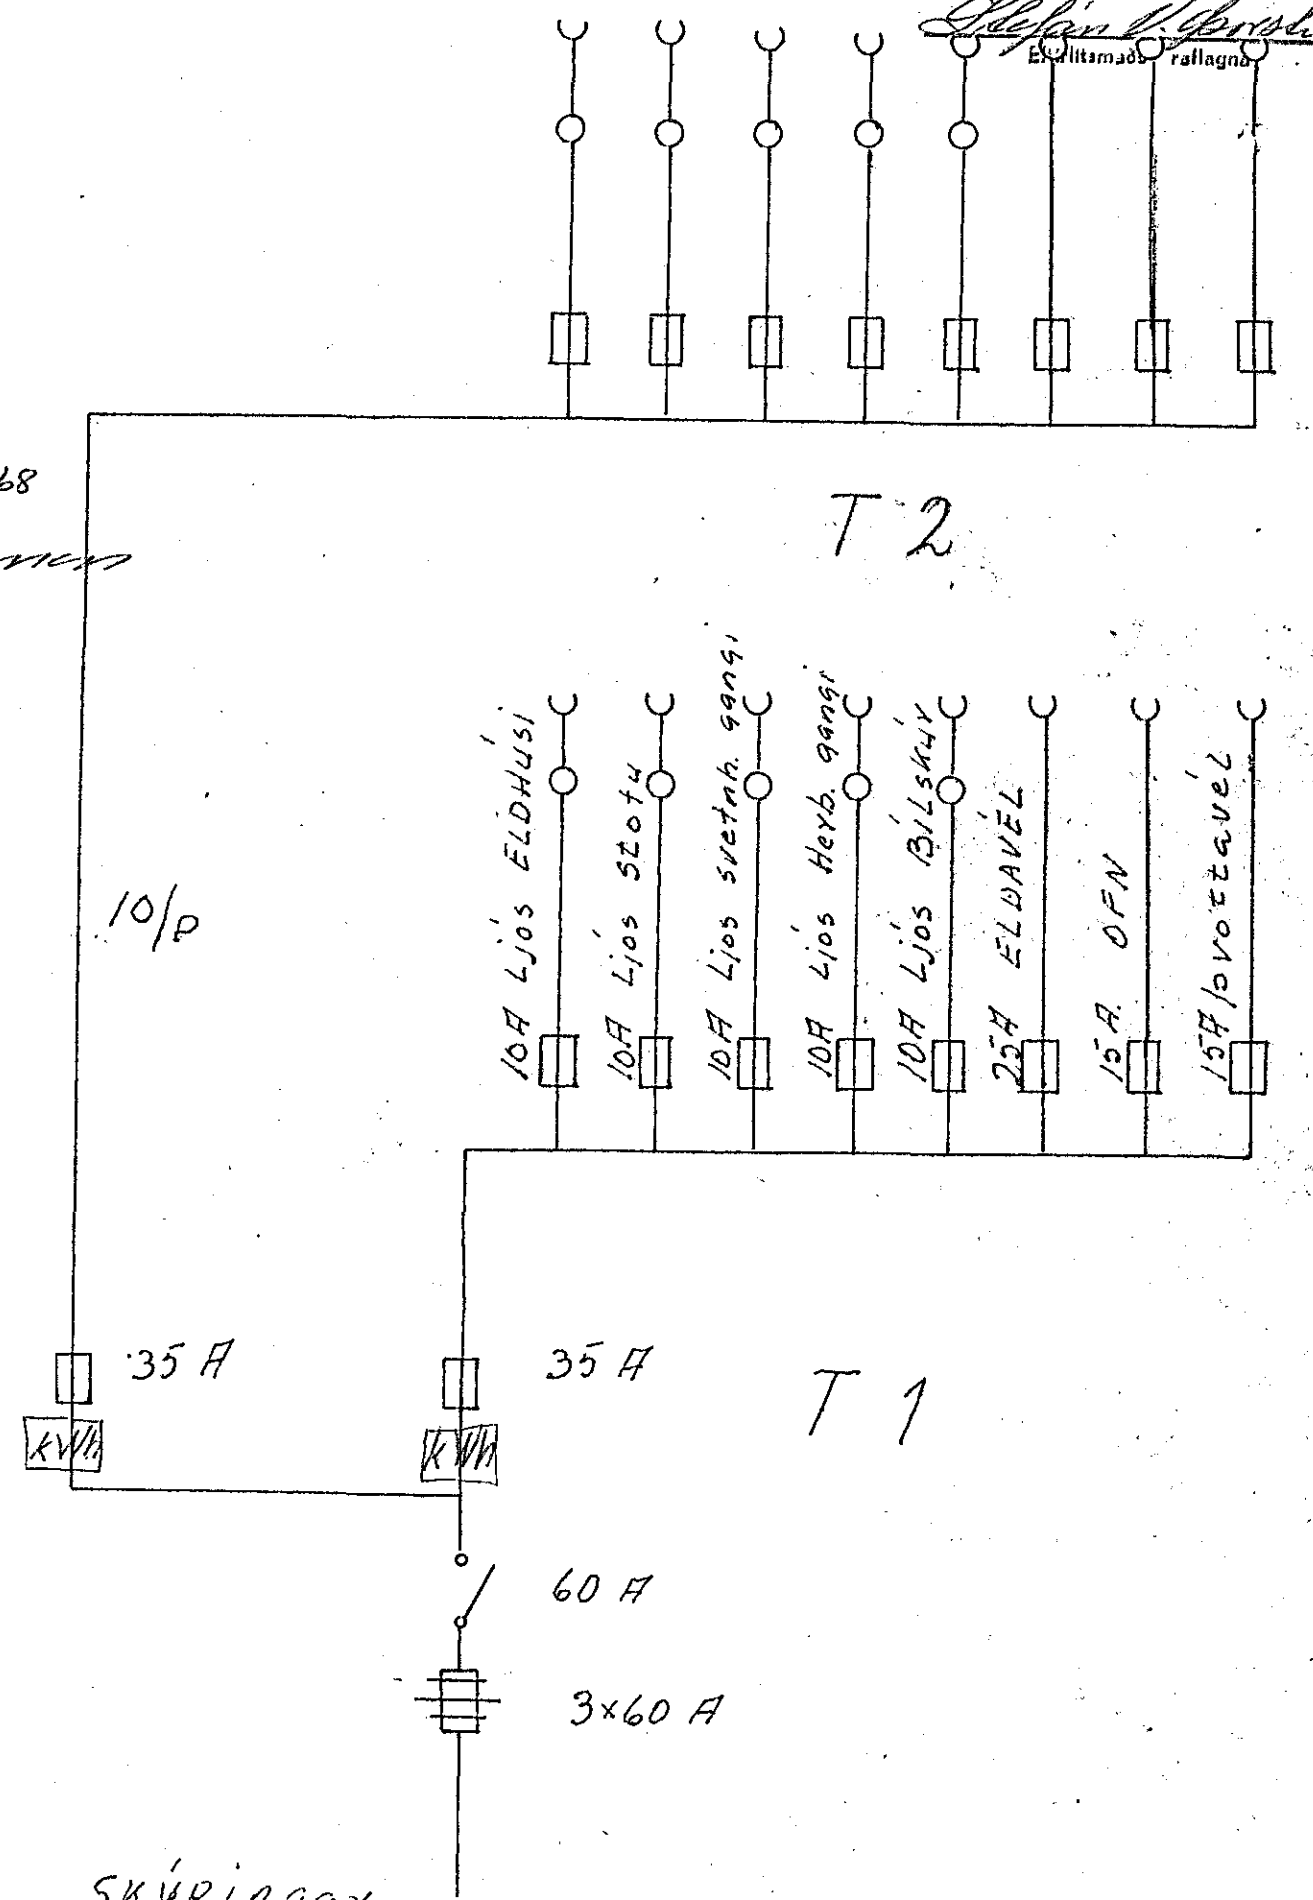

Albert Þorláksson
Eskiltmaðr ranngrn

2. HÆÐ

Inntök sambýkkt 4. 13. 1968
f.h. RAFVEITU HAFNARFIJARDAR
Verðgjafi
Albert Þorláksson

SKÝRINGAR
 HÆÐ 'A' Rofum = 110 em
 ~ 11 ~ Tenglum: 20 em
 ~ 11 ~ ~ 11 ~ 1 eldhusi = 110
 ~ 11 ~ Veggljósum = 160
 ~ 11 ~ ~ 11 ~ 1 Baði og w.e. 200
 PÍPUR eru 5/8 nema annað sé tekið fram
 Greina Kassi no 112/4 frá J.B.P.