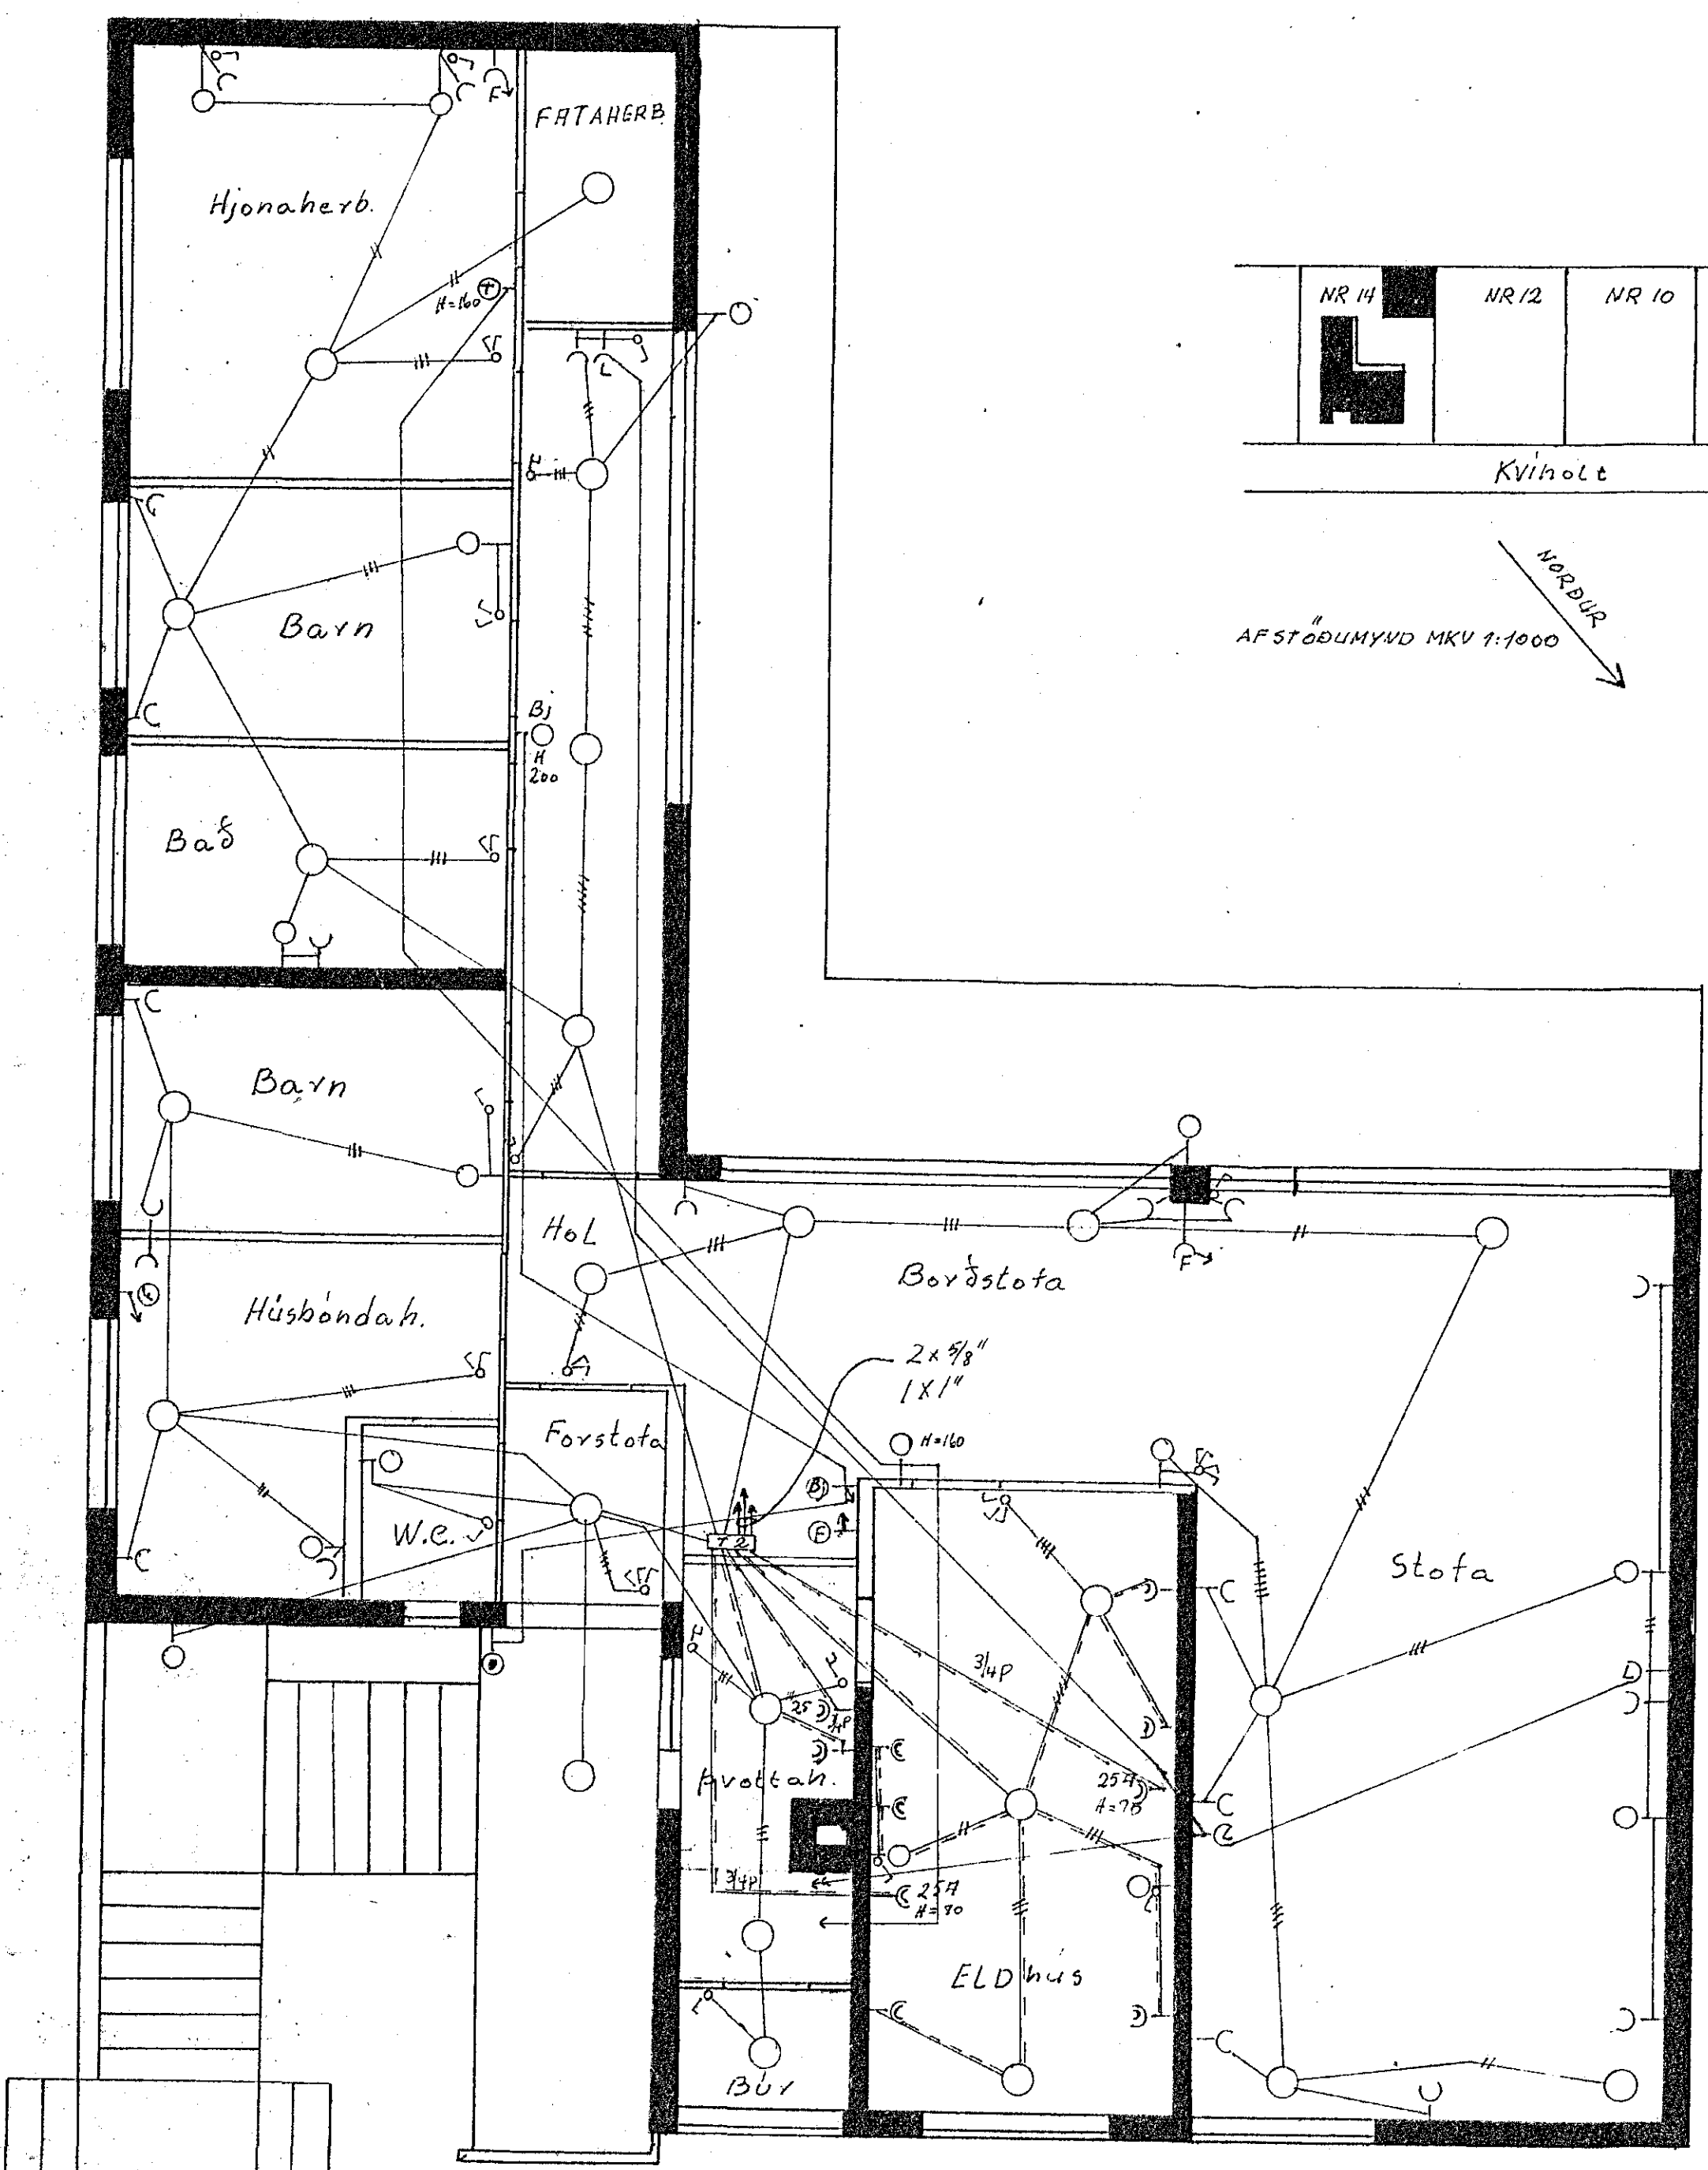

Albert Þorláksson
Eskiltmaðr ranngrn

2. HÆÐ

Inntök sambýkkt 4. 13. 1968
f.h. RAFVEITU HAFNARFIJARDAR
Verðgjafi
Albert Þorláksson

SKÝRINGAR
 HÆÐ 'A' Rofum = 110 em
 ~ 11 ~ Tenglum: 20 em
 ~ 11 ~ ~ 11 ~ 1 eldhusi = 110
 ~ 11 ~ Veggljósum = 160
 ~ 11 ~ ~ 11 ~ 1 Baði og w.e. 200
 PÍPUR eru 5/8 nema annað sé tekið fram
 Greina Kassi no 112/4 frá J.B.P.