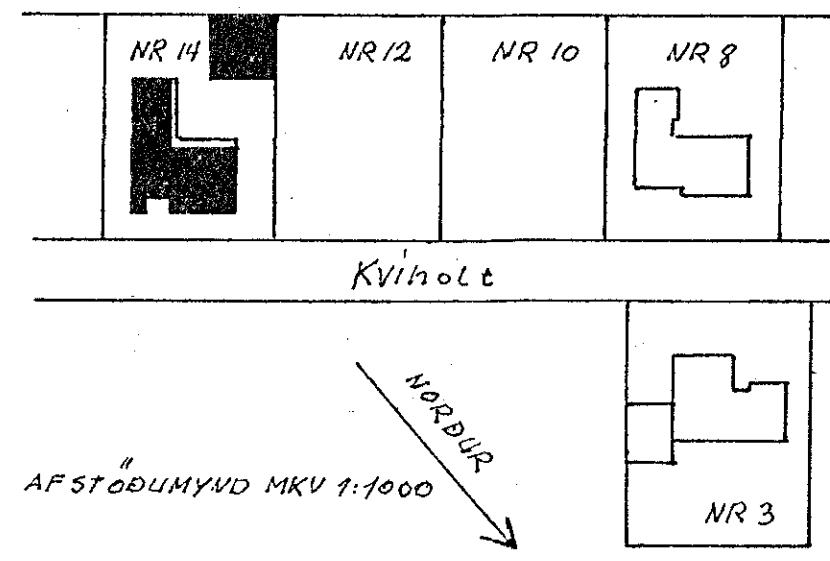

Albert Þorláksson
Eskiltmaðr ranngrn

2. HÆÐ

Inntök sambýkkt 4. 13. 1968
f.h. RAFVEITU HAFNARFIJARDAR
Verðgjafi
Albert Þorláksson

SKÝRINGAR
 HÆÐ 'A' Rofum = 110 em
 ~ 11 ~ Tenglum: 20 em
 ~ 11 ~ ~ 11 ~ 1 eldhusi = 110
 ~ 11 ~ Veggljósum = 160
 ~ 11 ~ ~ 11 ~ 1 Baði og w.e. 200
 PÍPUR eru 5/8 nema annað sé tekið fram
 Greina Kassi no 112/4 frá J.B.P.