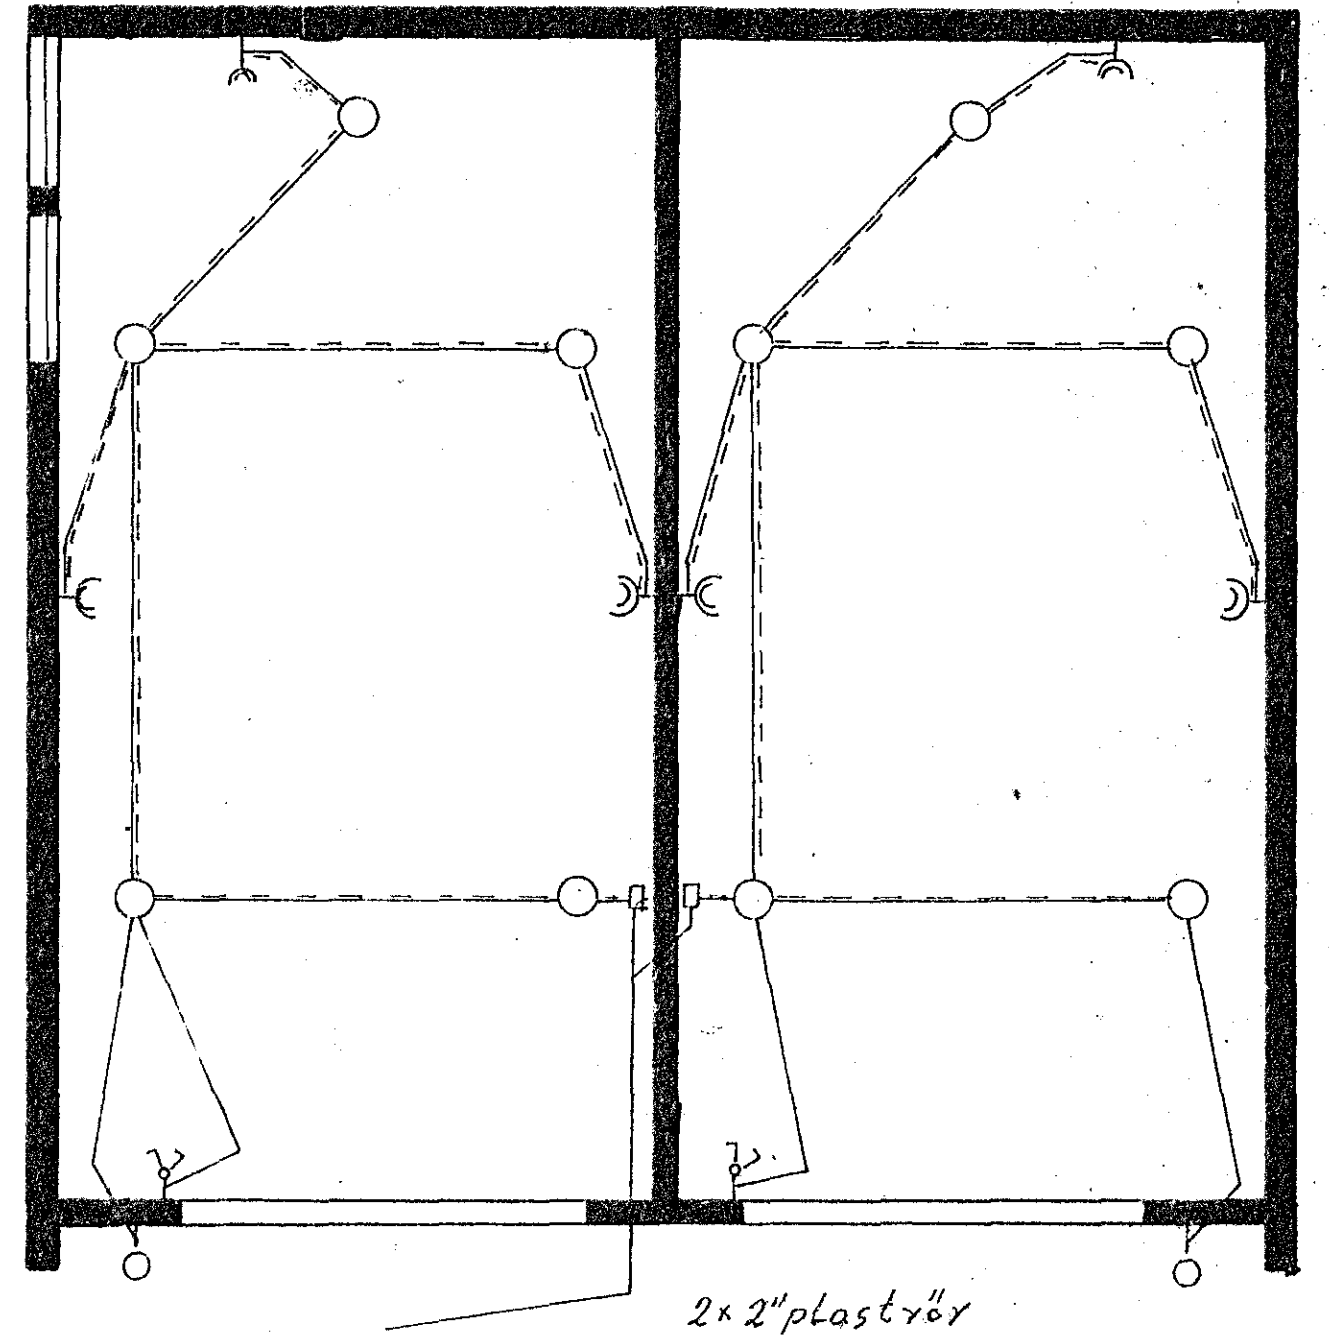

Innlök samþykkt 4. 13. 1968  
 L.b. RAFVEITU HAFNARFJARDAR  
 Verktjóri  
 Pállur Þorsteinsson

SKÝRINGAR  
 HÆÐ A Rofum = 110 em  
 ~ 11~ Tenglum: 20 em  
 ~ 11~ ~ 11~ í eldhúsi: 110  
 ~ 11~ Vegg ljósum: 160  
 ~ 11~ ~ 11~ í Baði og W.e. 200.  
 PÍPUY eru 5/8" nema annað sé tekið fram.  
 Töflu Kassi No 114 frá J.B.P.