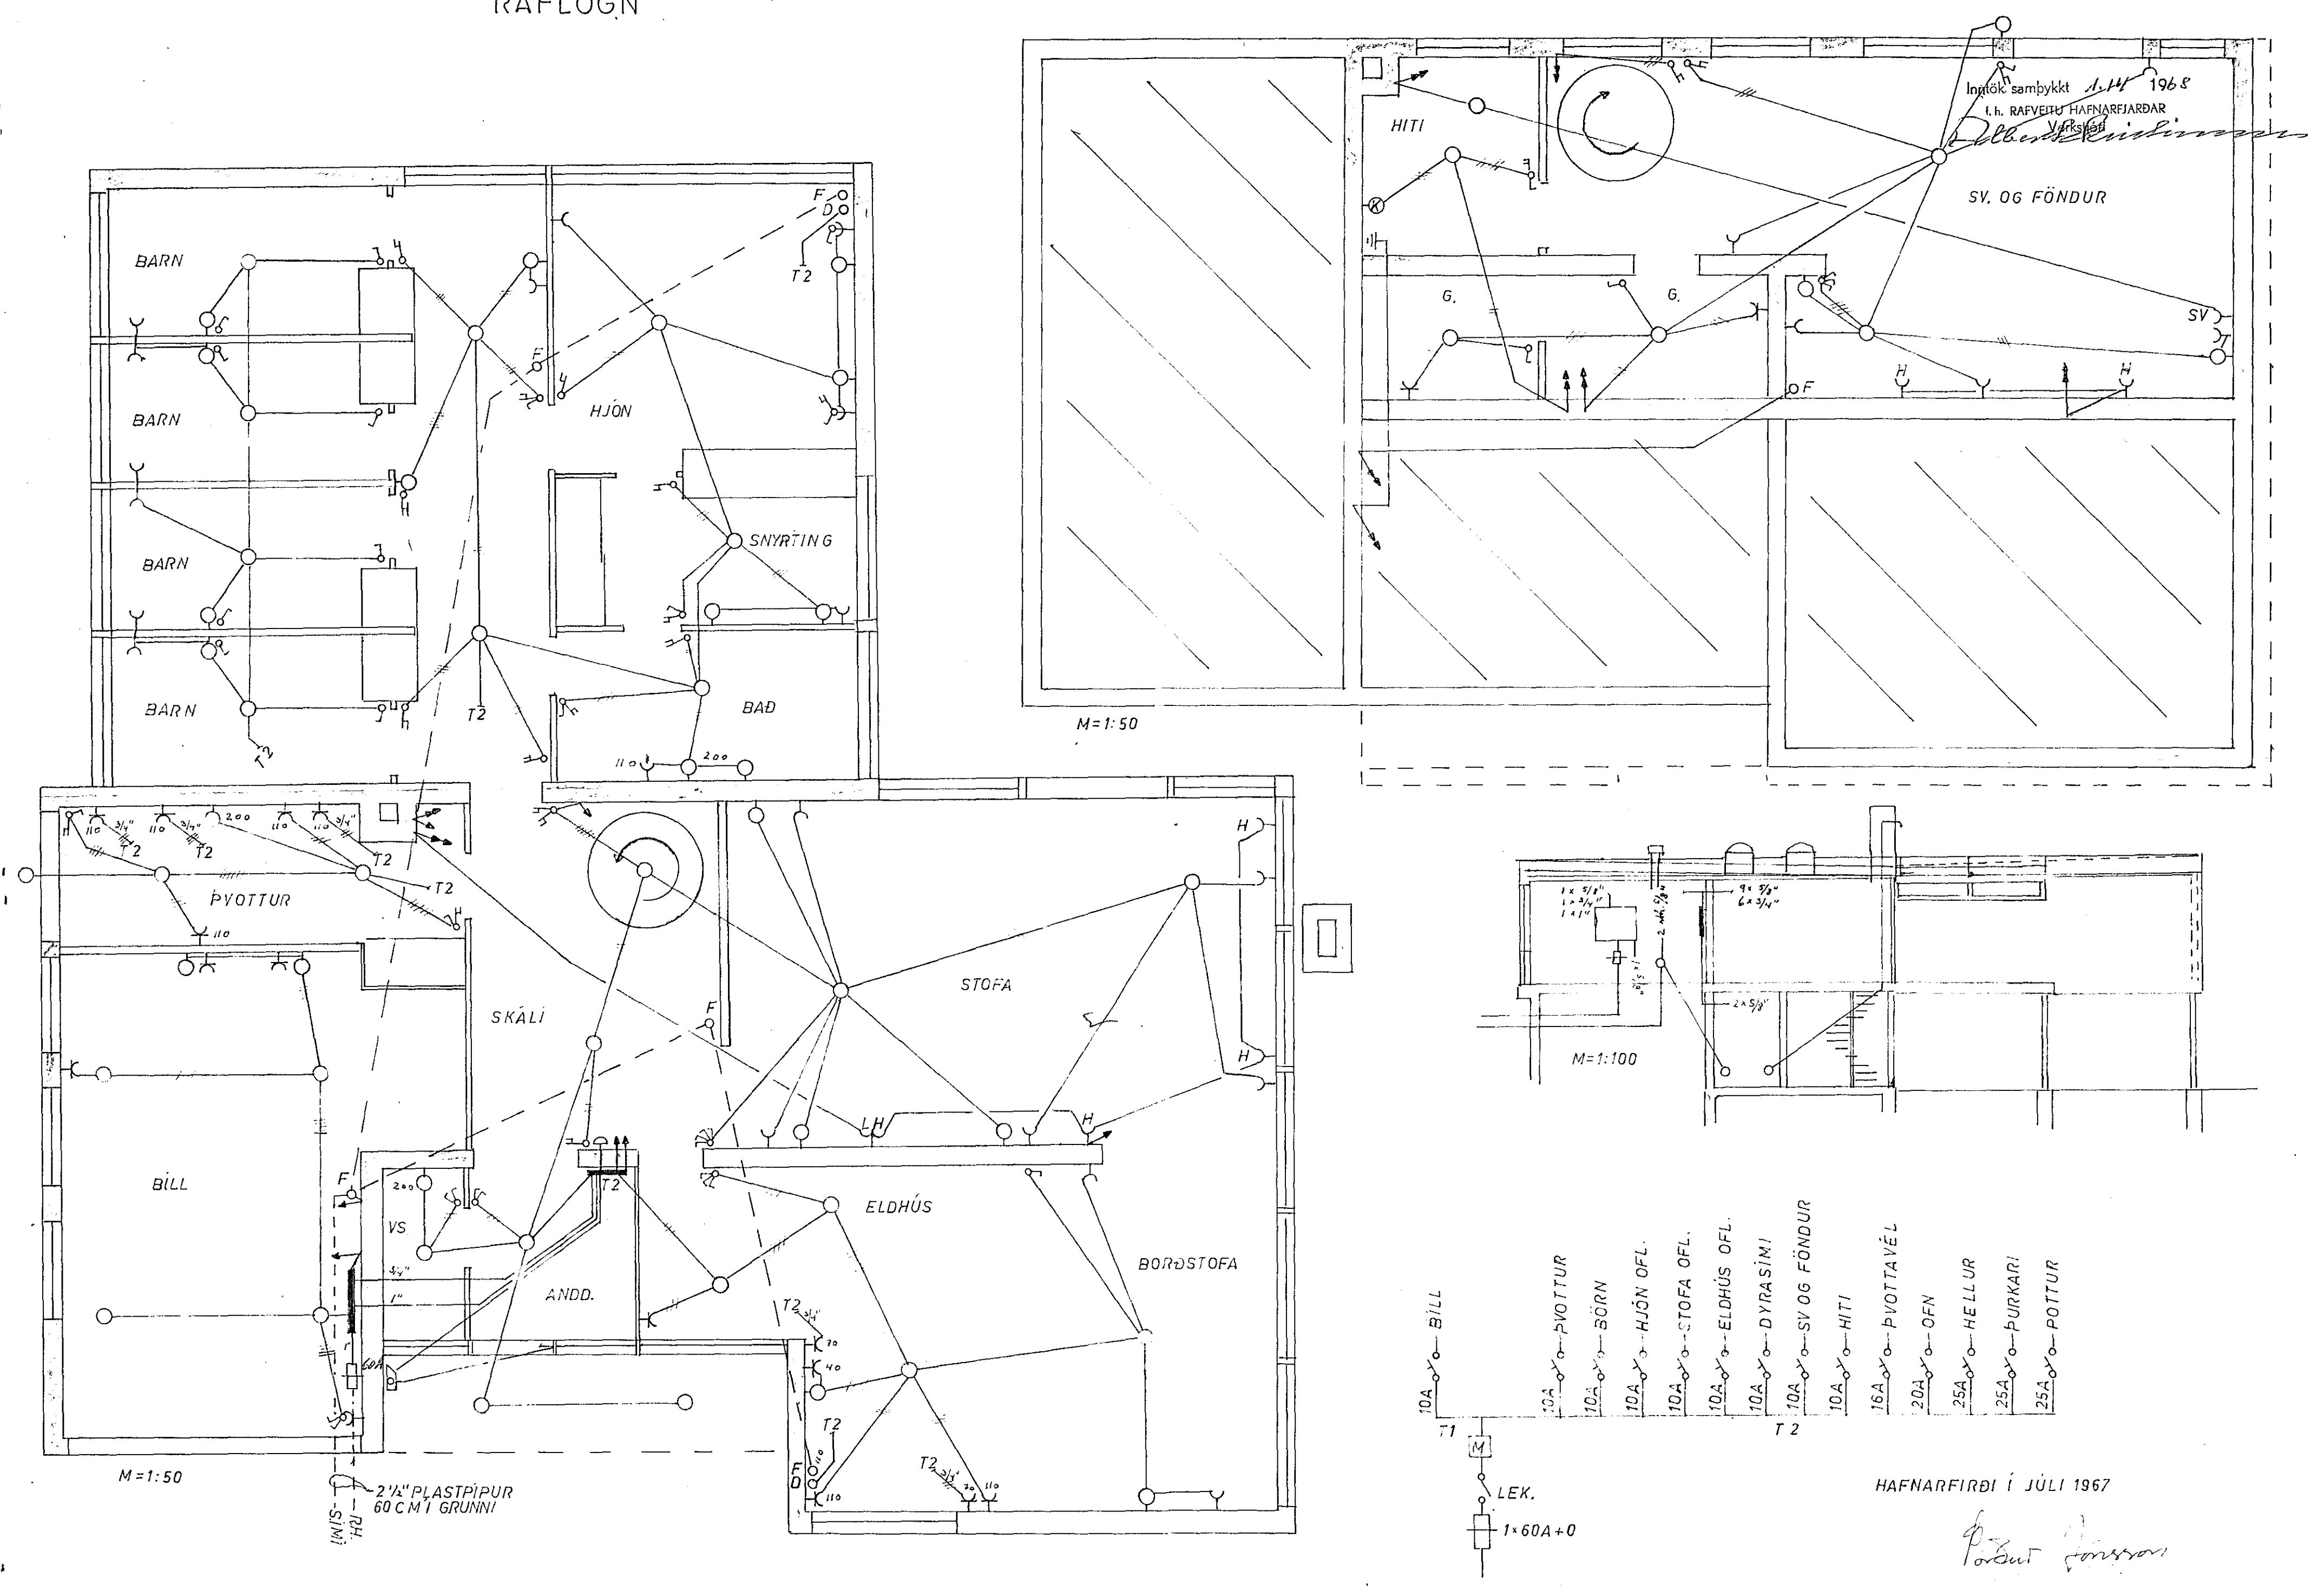

MAFAHRAUN NR. 18
RAFLOGN

Húsvéita nr. 1300 Teikning nr. 1127
Sambýkt þ. 2/4 1968
i.h. R. VEITU HAFNARJARÐAR
R. Veitu Hafnarjarðar
Eltrilismáður rollagna

HAFNARFIRÐI Í JÚLI 1967

R. Veitu Hafnarjarðar

1127