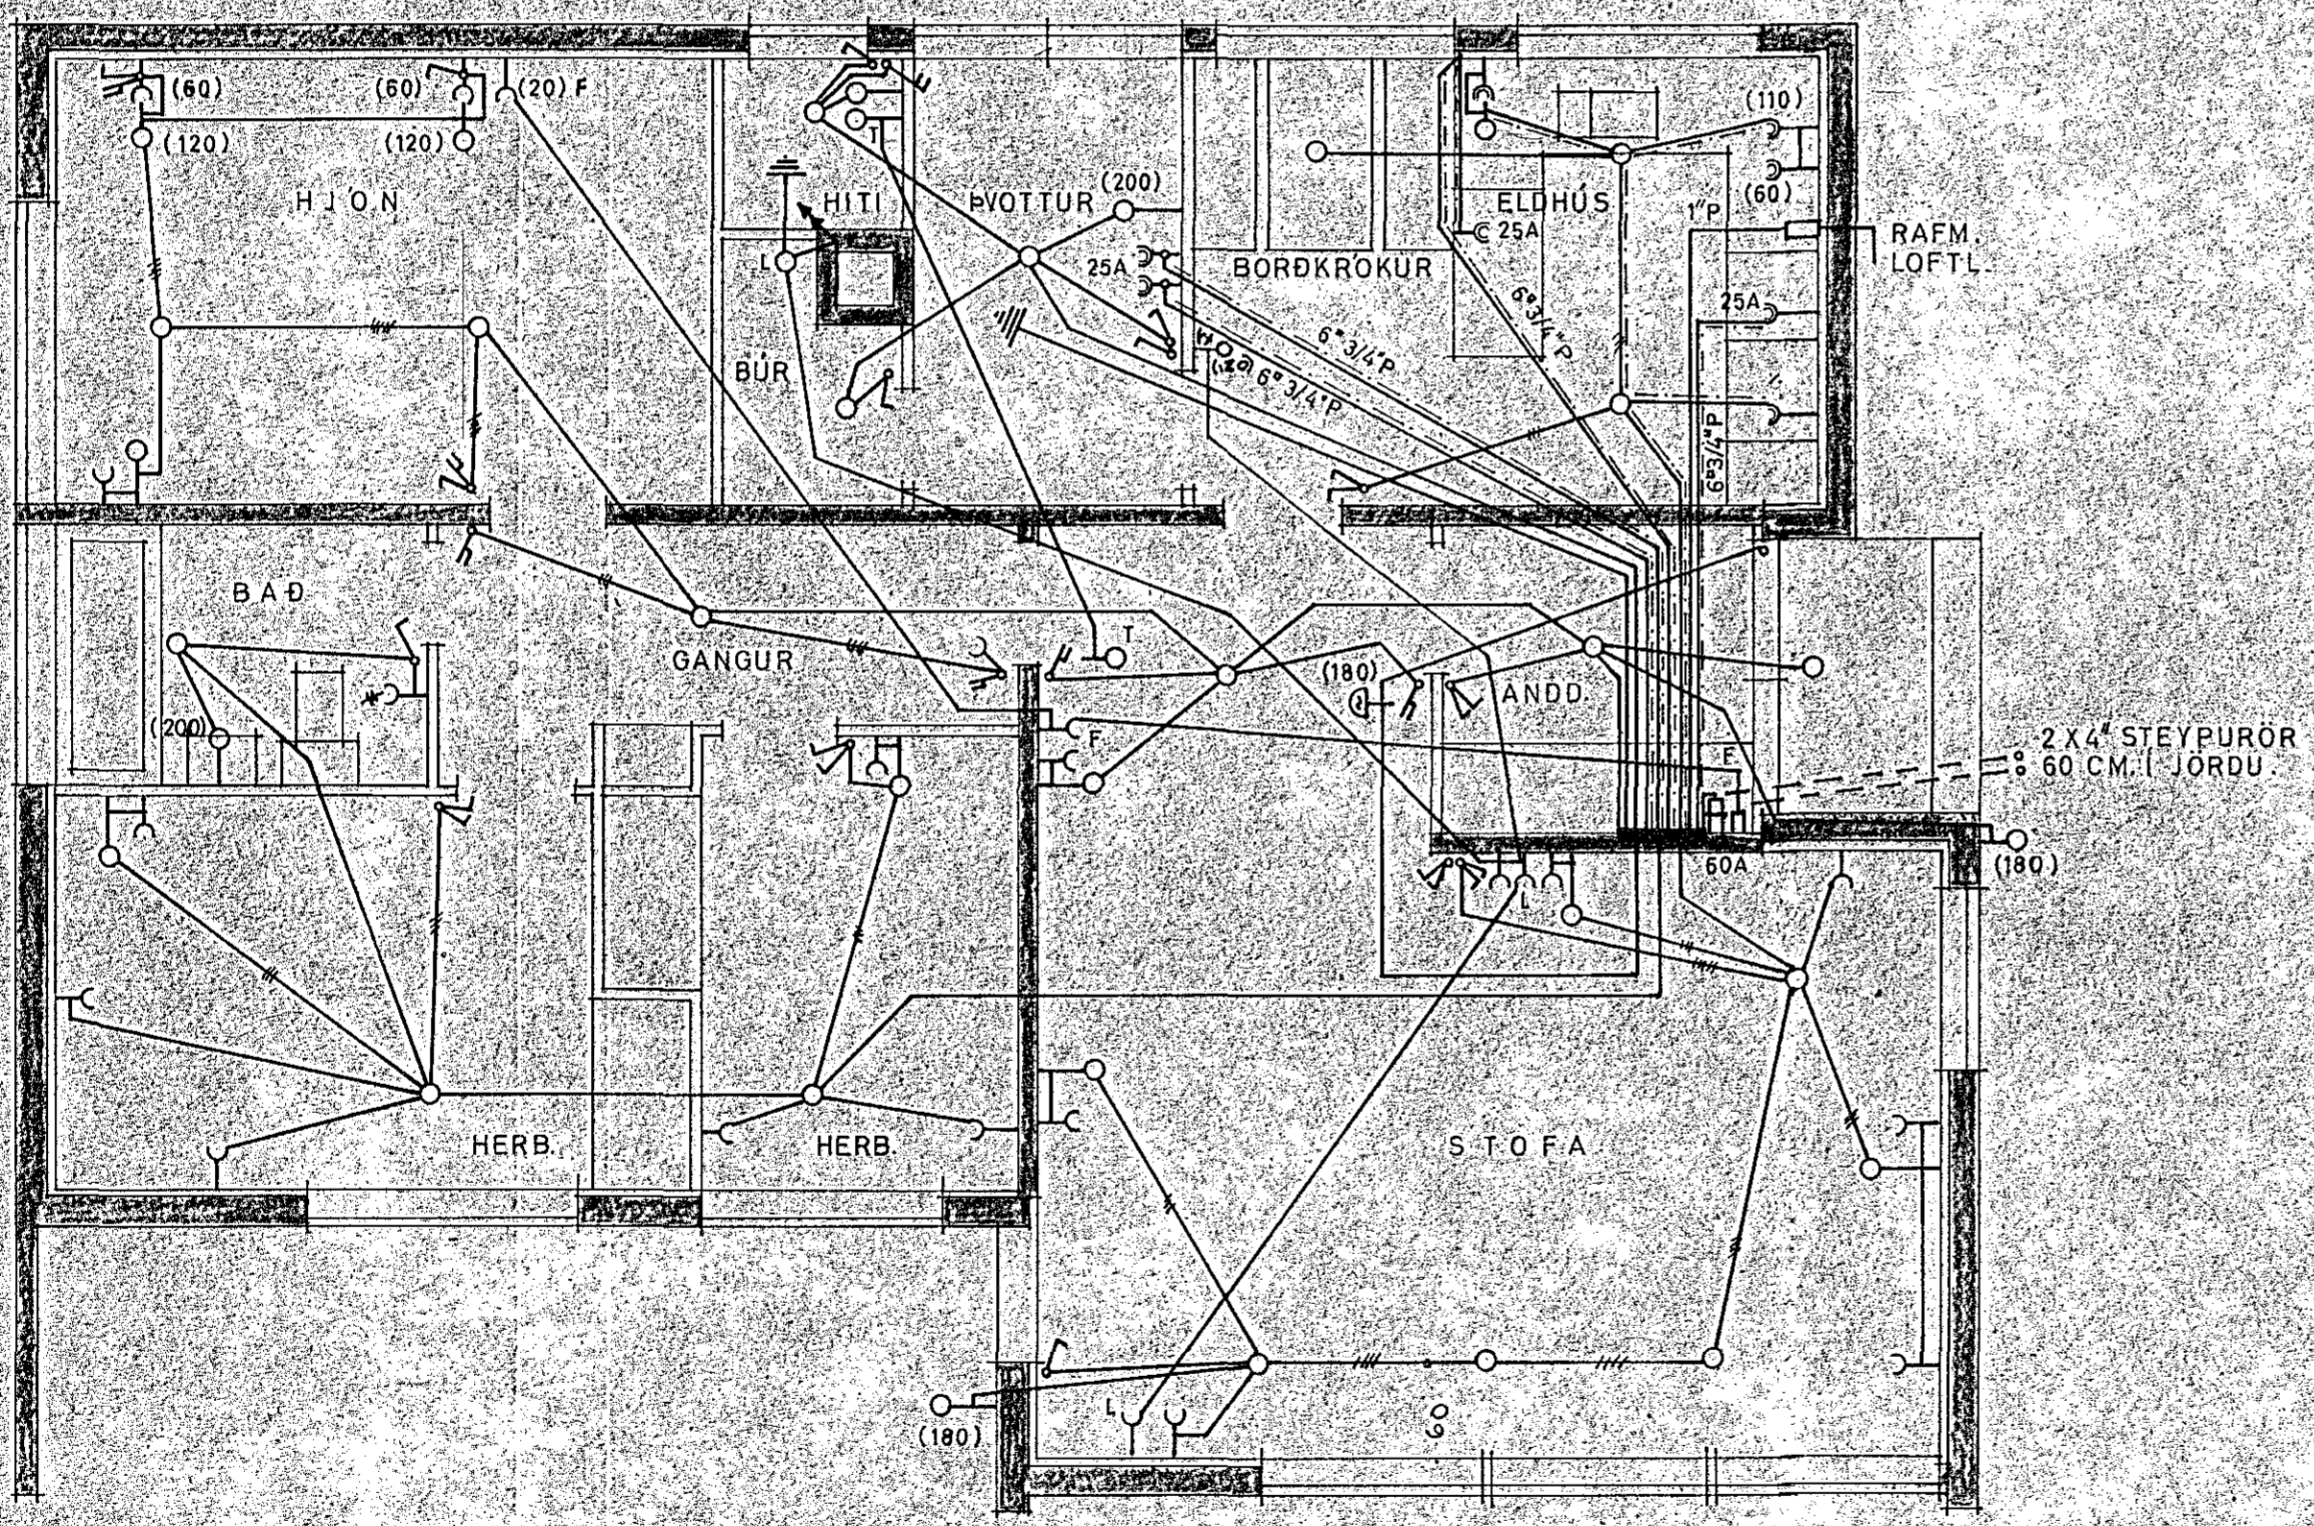

Inntök samþykkt 3.12.1967
 f. h. RAFVEITU-HAFNARFIJARDAR
 Verkskipti
 Olafur Tomasson

- SKYRINGAR
- 1. ROFAR: 110 CM FRA GÖLFI
 - 2. TENGLAR: 20 " NEMA
 - 3. " 110 " YFIR ELDHUSBORDI Í ÞVOTTI
 - 4. " 70 " FYRIR HELLUR, BAKARÖFN, UNDIR TÆKJUM (SJA INNRETTINGA TEIKN.)
 - 5. VEGGLIÖS: 165 " NEMA ANNAD SE SYNT Í SVIGUM
 - 6. " 135 " HITALIÐI: I
 - 7. " 20 " LOFTNET: I, HATALARI: FX
 - 8. " 20 " SIMI: F, TENGLAÐSIR
 - 9. " 110 " RAKVELATENGILL: C
 - 10. VARKASSI: NR. 113 FRA J.B.P. EDA SAMSYARANDI