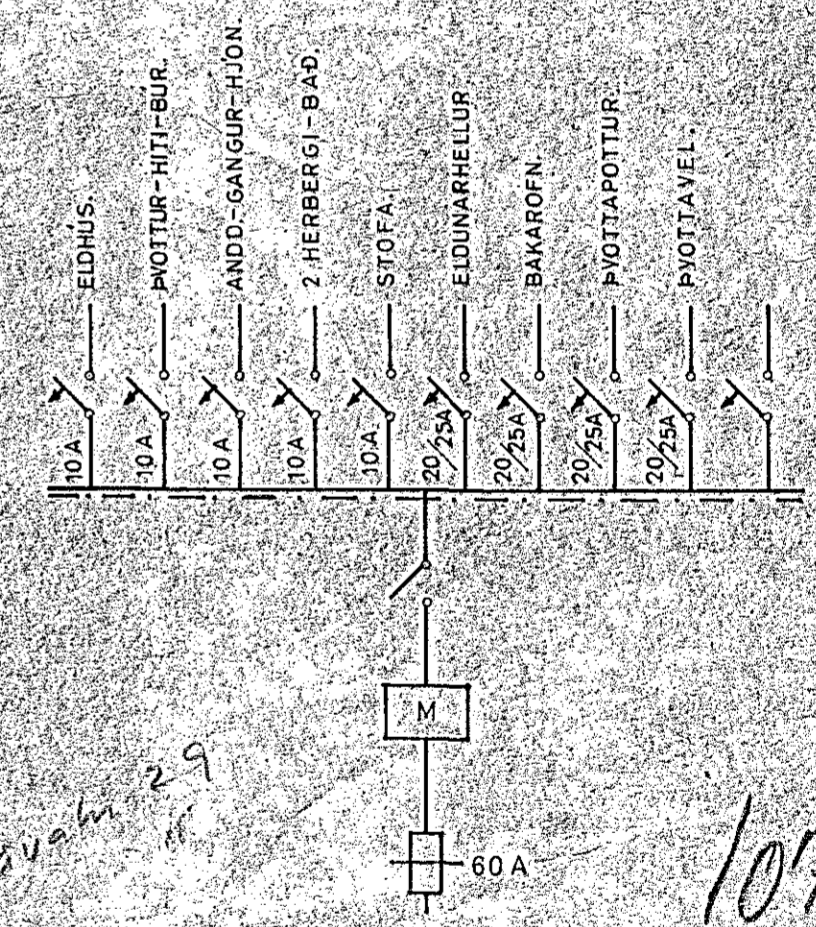

Inntök samþykkt 3.12.1967
 f. h. RAFVEITU-HAFNARFIJARDAR
 Verkskipti
 Olafur Tomasson

- SKYRINGAR
- 1. ROFAR: 110 CM FRA GÖLFI
 - 2. TENGLAR: 20 " NEMA
 - 3. " 110 " YFIR ELDHUSBORDI Í ÞVOTTI
 - 4. " 70 " FYRIR HELLUR, BAKARÖFN, UNDIR TÆKJUM (SJA INNRETTINGA TEIKN.)
 - 5. VEGGLIÖS: 165 " NEMA ANNAD SE SYNT Í SVIGUM
 - 6. " 135 " HITALIÐI: I
 - 7. " 20 " LOFTNET: I, HATALARI: FX
 - 8. " 20 " SIMI: F, TENGLAÐSIR
 - 9. " 110 " RAKVELATENGILL: C
 - 10. VARKASSI: NR. 113 FRA J.B.P. EDA SAMSYARANDI

Máskrá 29
 1076-

OLAFUR TOMASSON VERKFR.		
HÚSNÆÐISMALASTOFNUN RÍKISINS		
EINBYLLISHÚS		VERK NR. 82A
RAFLOGN	M=1:50	BLAD 1 AF 1
MARZ 1966	AM	NR. 278/1