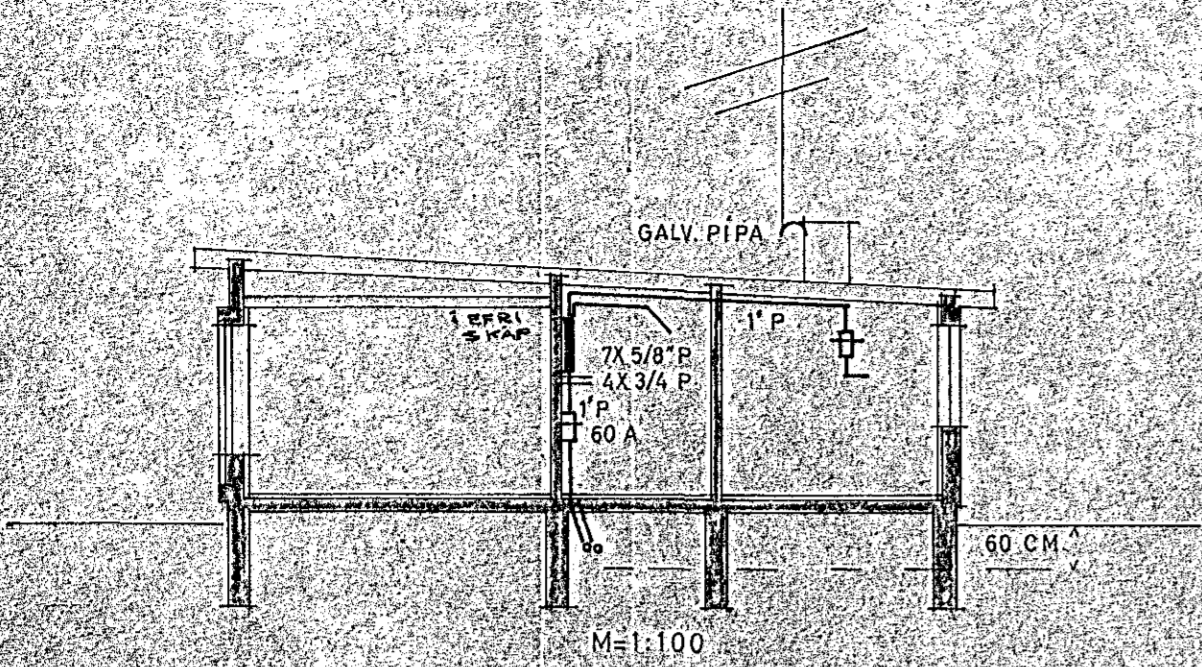

Inntök samþykkt 3.12.1967
 f. h. RAFVEITU-HAFNARFIJARDAR
 Verkskipti
 Olafur Tomasson

- SKYRINGAR
- 1. ROFAR: 110 CM FRA GÖLFI
 - 2. TENGLAR: 20 " NEMA
 - 3. " 110 " YFIR ELDHUSBORDI Í ÞVOTTI
 - 4. " 70 " FYRIR HELLUR, BAKARÖFN, UNDIR TÆKJUM (SJA INNRETTINGA TEIKN.)
 - 5. VEGGLIÖS: 165 " NEMA ANNAD SE SYNT Í SVIGUM
 - 6. " 135 " HITALIÐI: I
 - 7. " 20 " LOFTNET: I, HATALARI: FX
 - 8. " 20 " SIMI: F, TENGLAÐSIR
 - 9. " 110 " RAKVELATENGILL: C
 - 10. VARKASSI: NR. 113 FRA J.B.P. EDA SAMSYARANDI