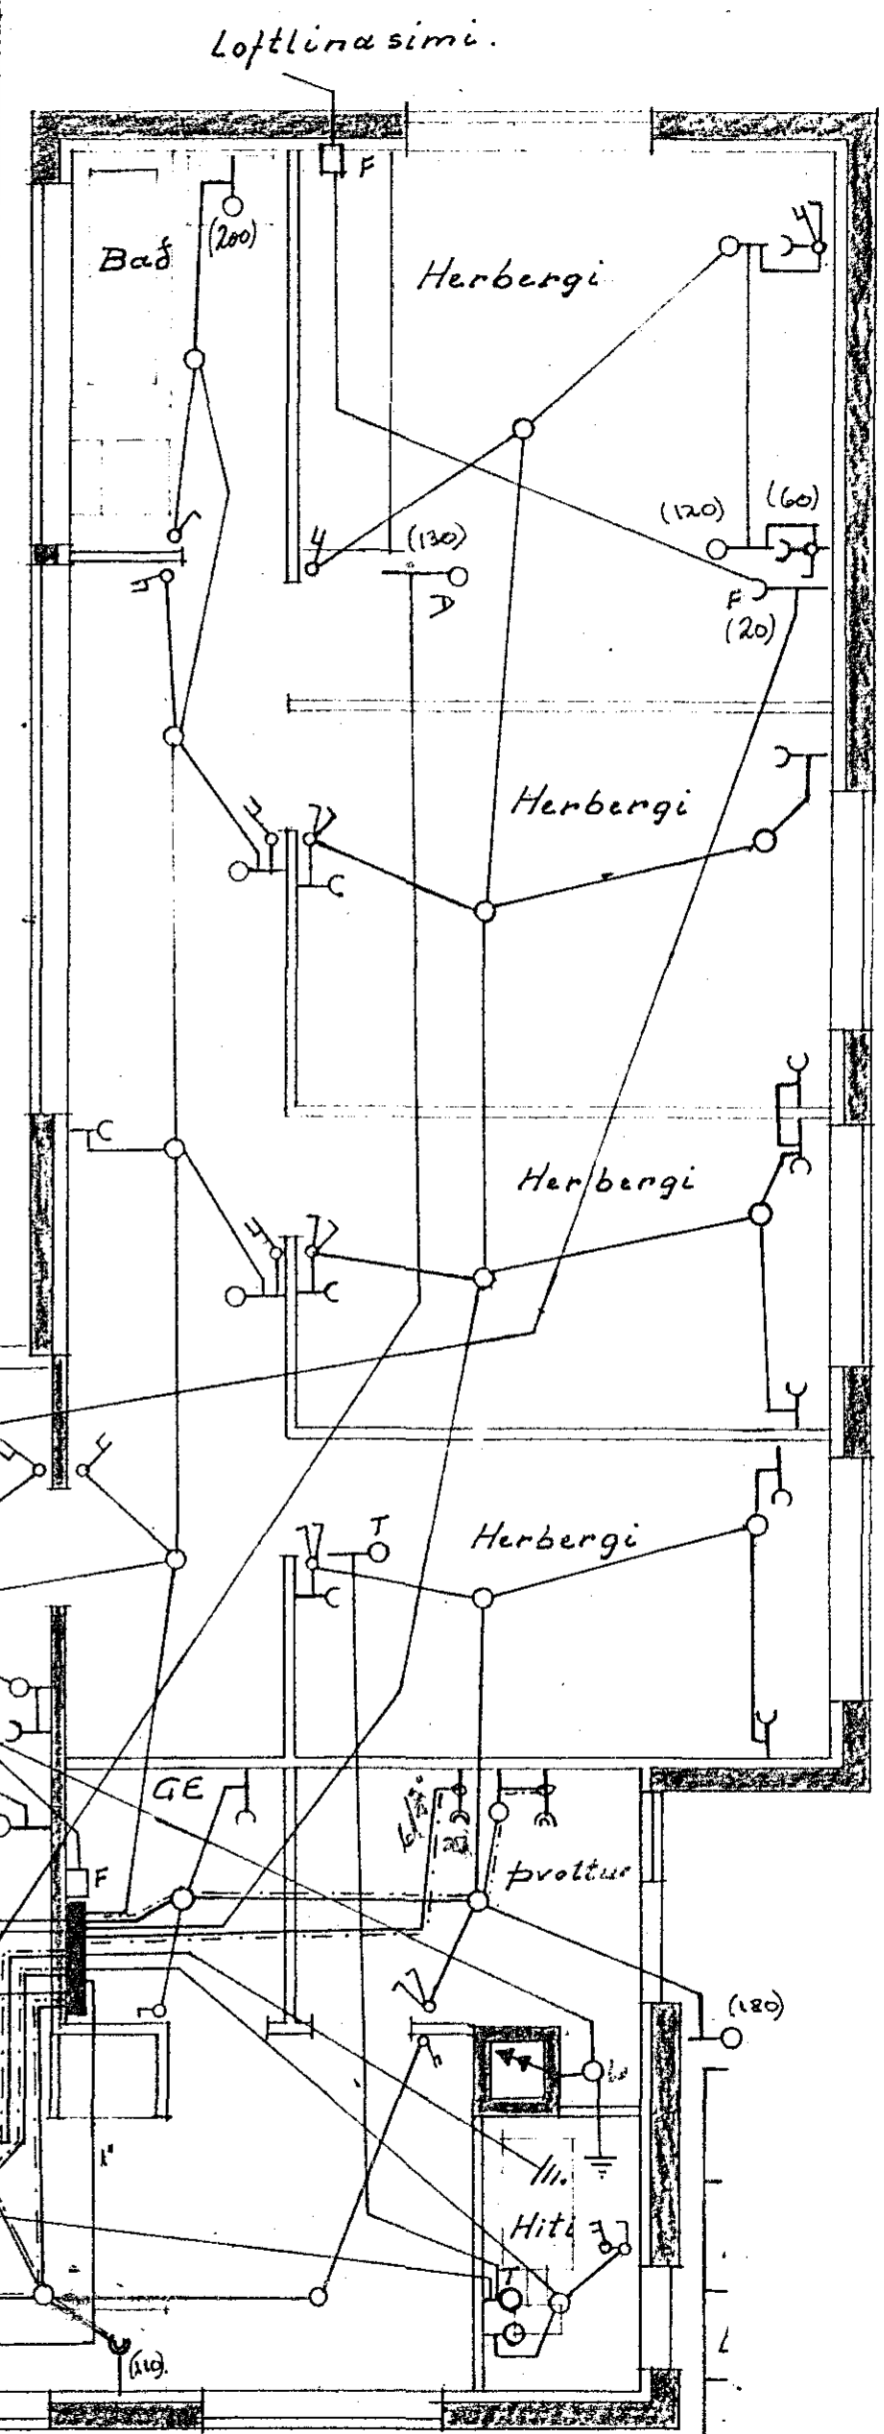

Ragnar Tryggvason

Húsvella nr. 1933 Teikning nr. 1082
Samþykkt þ. 27/2 1967
t.h. RAUVEITU HAFNARJARÐAR
Stefán V. Ólafsson
Eftirlitsmaður Félagna

Inntök samþykkt 22.12. 1967
t.h. RAUVEITU HAFNARJARÐAR
Verkefni
Rannveig Krútt

Skýringar.

1. Rofar: 110cm. frá gólfi.
2. Tenglar: 20cm. " " nema:
3. " - yfir eldhúsbordi í þvotti: 110 cm.
4. " - fyrir hellur - bakarofn: undir takjum ca. 70cm (sjá innréttinga teikn)
5. Veggljós: 165cm. frá gólfi nema annað sé sýnt í svigum.
6. Hitiliði: T: 135cm. frá gólfi.
7. Loftnet: L: Háatalari: Fx. Simi: F: 20cm. frá gólfi.
8. Varkassi: Nr. 113 frá J.B.P. eða samsvarandi.

Máttinn 8
1082-