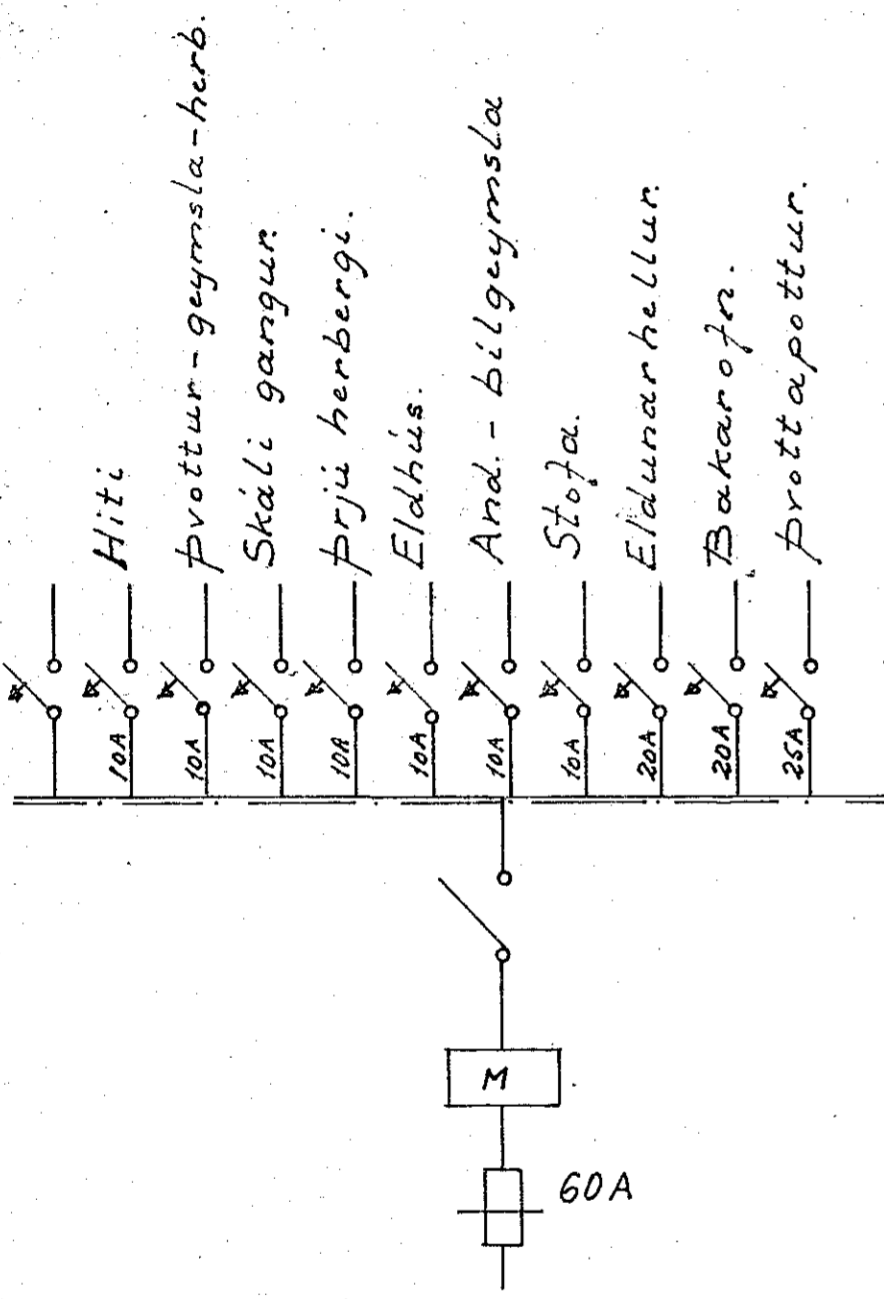

Ragnar Tryggvason

Húsvella nr. 1933 Teikning nr. 1082
 Samþykkt þ. 27/2 1967
 t.h. RAUVEITU HAFNARJARÐAR
 Stefán V. Ólafsson
 Eftirlitsmaður Félagna

Inntök samþykkt 22.12. 1967
 t.h. RAUVEITU HAFNARJARÐAR
 Verkefni
 Rannveig Krútt

Skýringar.

1. Rofar: 110cm. frá gólfi.
2. Tenglar: 20cm. " " nema:
3. " - yfir eldhúsbordi í þvotti: 110 cm.
4. " - fyrir hellur - bakarofn: undir takjum ca. 70cm (sjá innréttinga teikn)
5. Veggljós: 165cm. frá gólfi nema annað sé sýnt í svigum.
6. Hitiliði: T: 135cm. frá gólfi.
7. Loftnet: L: Háatalari: Fx. Simi: F: 20cm. frá gólfi.
8. Varkassi: Nr. 113 frá J.B.P. eða samsvarandi.