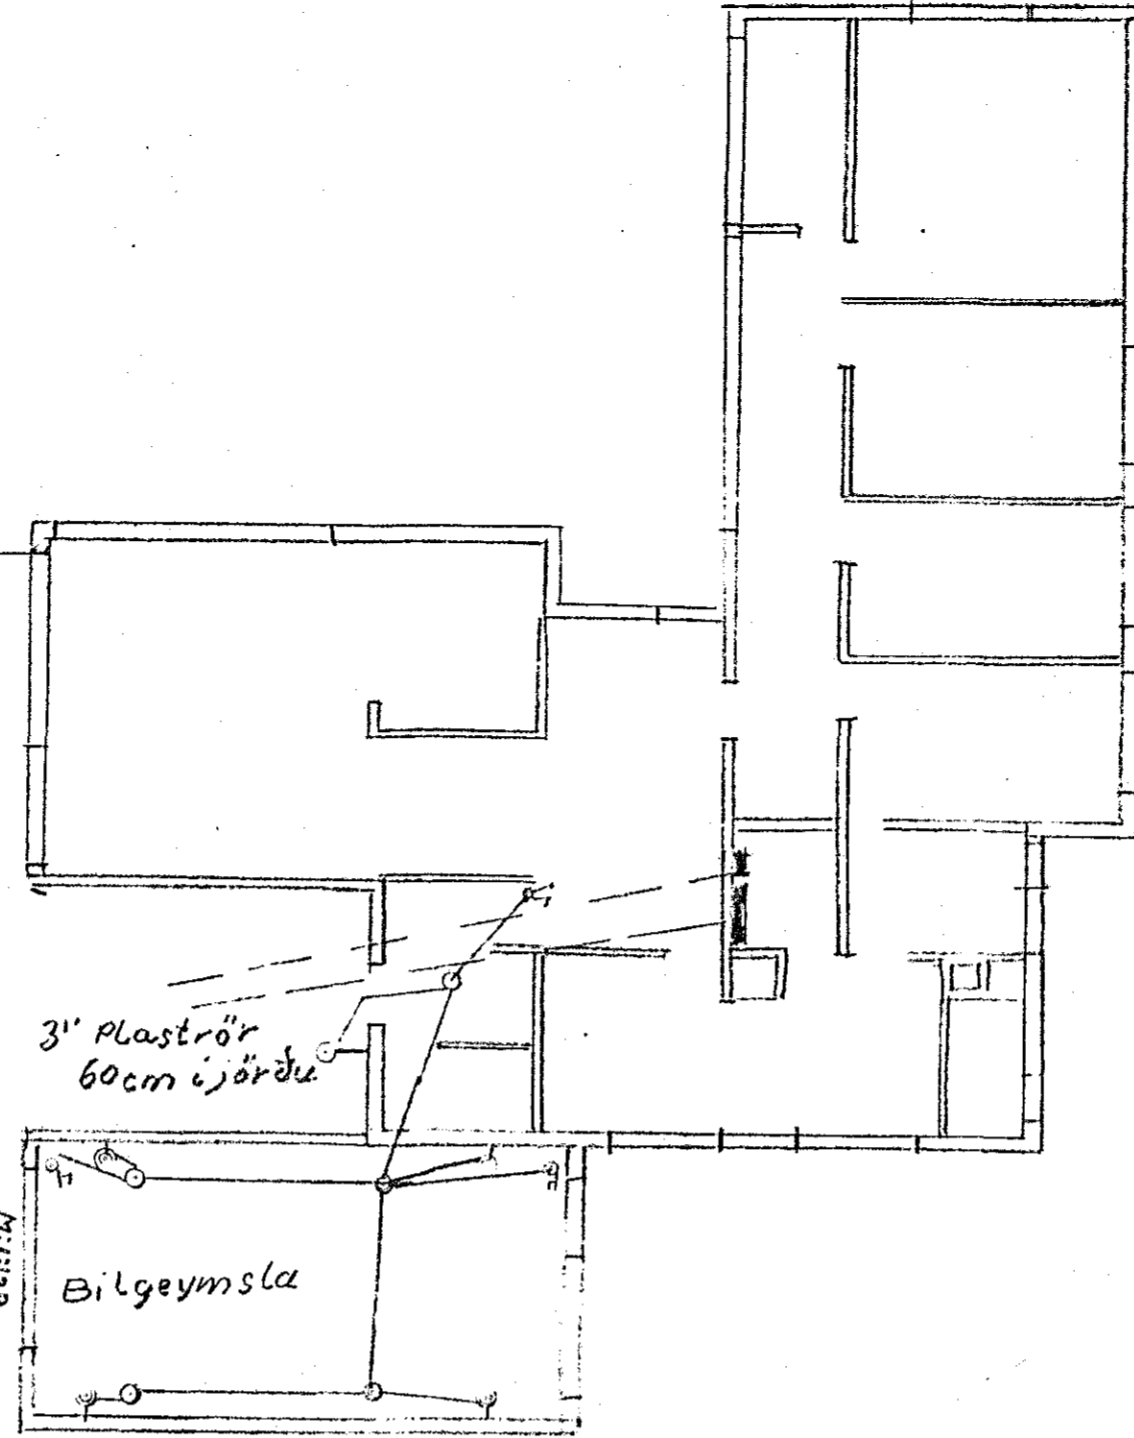

Ragnar Tryggvason

Húsvella nr. 1933 Teikning nr. 1082
Samþykkt þ. 27/2 1967
t.h. RAUVEITU HAFNARJARÐAR
Stefán V. Ólafsson
Eftirlitsmaður Félagna

Inntök samþykkt 22.12. 1967
t.h. RAUVEITU HAFNARJARÐAR
Verkefni
Rannveig Krútt

Skýringar.

1. Rofar: 110cm. frá gólfi.
2. Tenglar: 20cm. " " nema:
3. " - yfir eldhúsbordi í þvotti: 110 cm.
4. " - fyrir hellur - bakarofn: undir takjum ca. 70cm (sjá innréttinga teikn)
5. Veggljós: 165cm. frá gólfi nema annað sé sýnt í svigum.
6. Hitiliði: T: 135cm. frá gólfi.
7. Loftnet: L: Háatalari: Fx. Simi: F: 20cm. frá gólfi.
8. Varkassi: Nr. 113 frá J.B.P. eða samsvarandi.

Máttinn 8
1082-