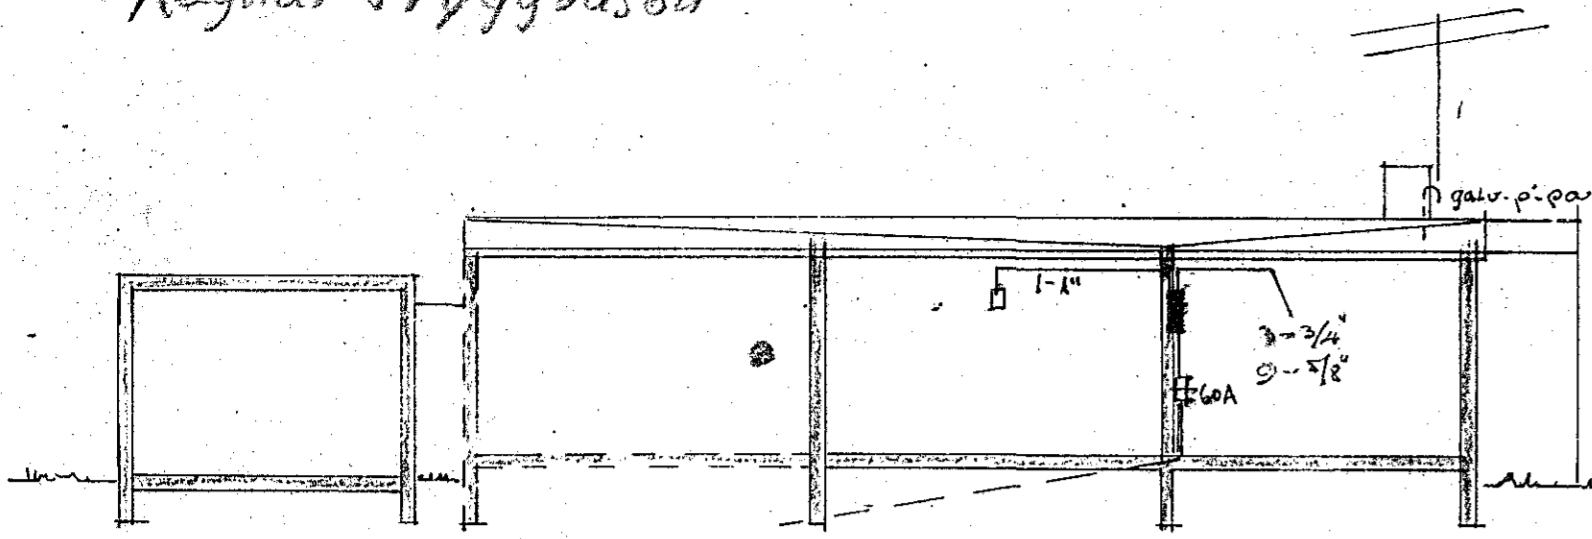

Ragnar Tryggvason

Húsvella nr. 1933 Teikning nr. 1082
Samþykkt þ. 27/2 1967
t.h. RAUVEITU HAFNARJARÐAR
Stefán V. Ólafsson
Eftirlitsmaður Félagna

Inntök samþykkt 22.12. 1967
t.h. RAUVEITU HAFNARJARÐAR
Verkefni
Rannveig Krútt

Skýringar.

1. Rofar: 110cm. frá gólfi.
2. Tenglar: 20cm. " " nema:
3. " - yfir eldhúsbordi í þvotti: 110 cm.
4. " - fyrir hellur - bakarofn: undir takjum ca. 70cm (sjá innréttinga teikn)
5. Veggljós: 165cm. frá gólfi nema annað sé sýnt í svigum.
6. Hitiliði: T: 135cm. frá gólfi.
7. Loftnet: L: Háatalari: Fx. Simi: F: 20cm. frá gólfi.
8. Varkassi: Nr. 113 frá J.B.P. eða samsvarandi.

Máttinn 8
1082-