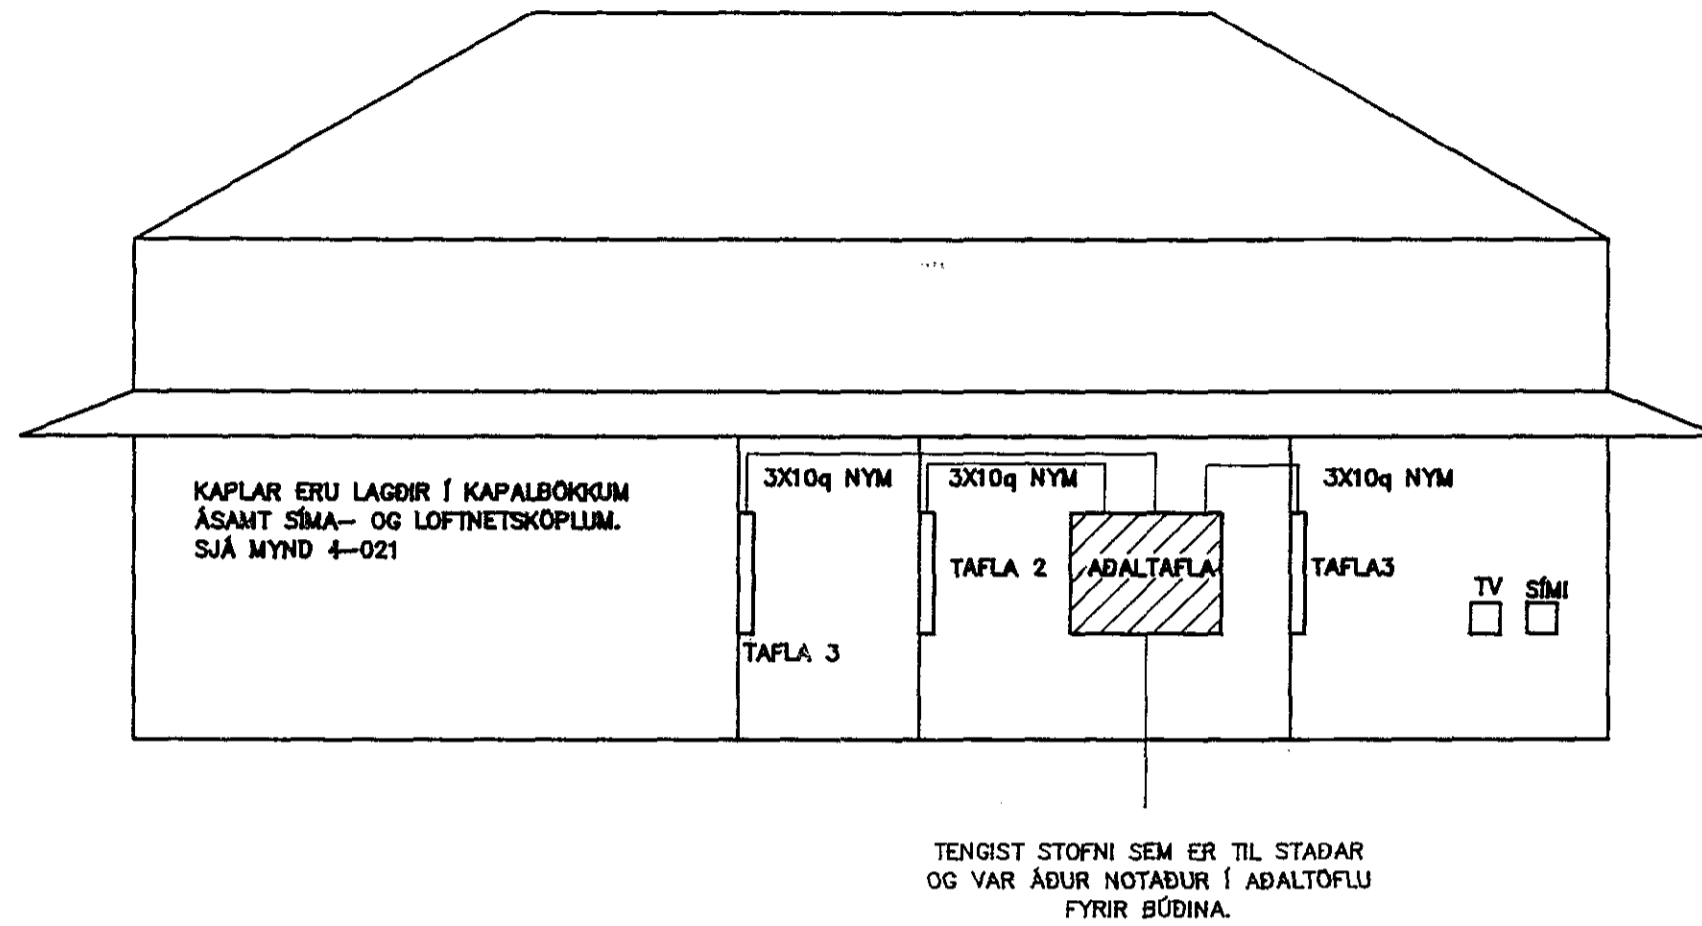

SNIDMYND 1:100

AFSTÖÐUMYND 1:500

SKÝRINGAR:

Allar hæðir miðast við fullfráengjó gólf  
Hæð á loftum er 140cm undir neðri brún  
Stöðir er á stöðum  
Sökkulokaut er til staðar  
Flytja þarf gamalt smabox samkvæmt teikn  
Loftnetsinntak tengist í TV-box og þaðan  
að loftnetsstäng og kapakerfi.

TÖLVUSKRA: 90010\4-023