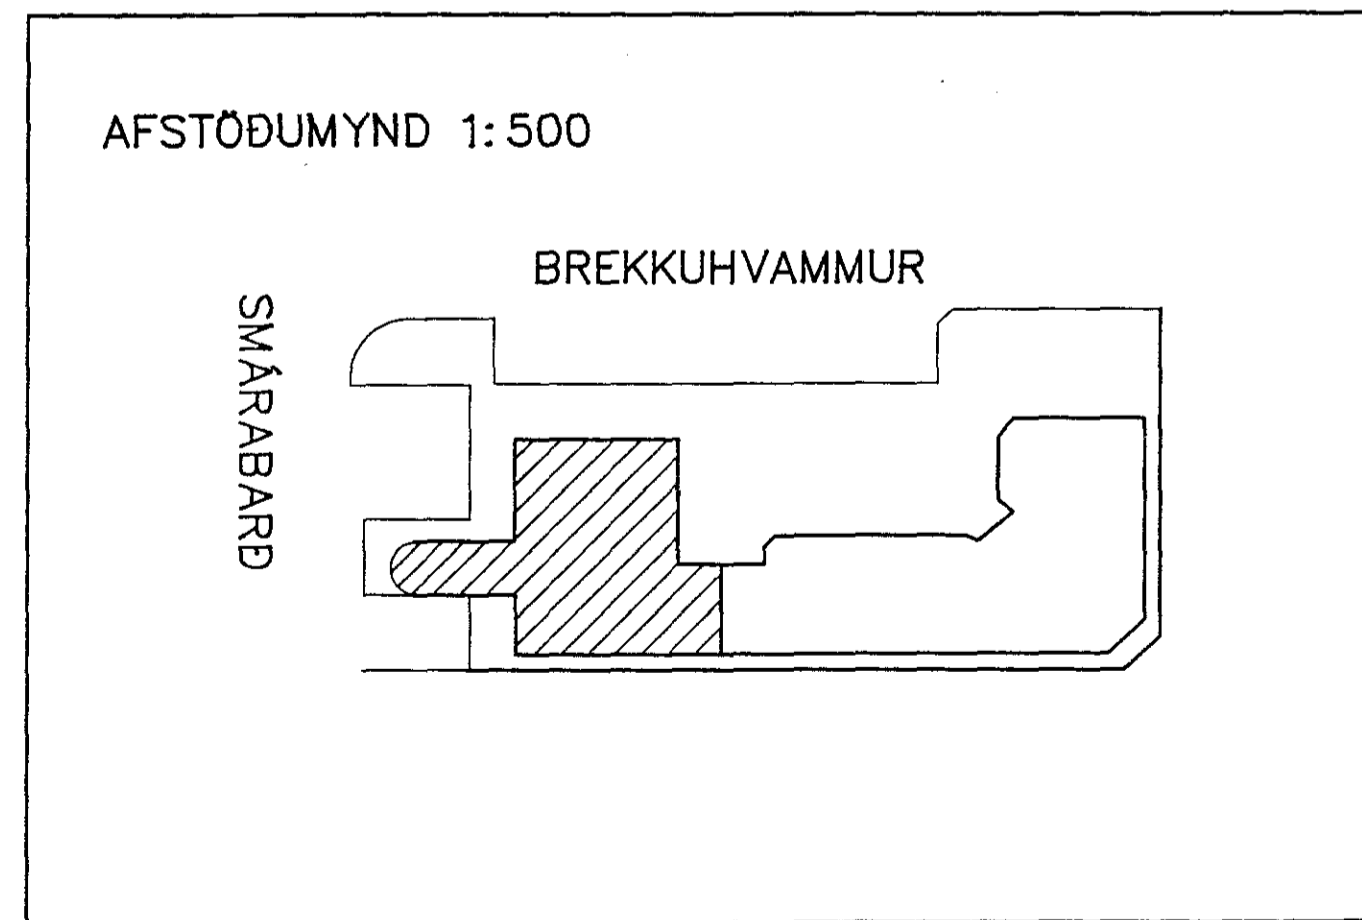

SNIDMYND 1:100

AFSTÖÐUMYND 1:500

SKÝRINGAR:

Allar hæðir miðast við fullfráengjó gólf  
Hæð á loftum er 140cm undir neðri brún  
Stöðir er á stöðum  
Sökkulokaut er til staðar  
Flytja þarf gamalt smabox samkvæmt teikn  
Loftnetsinntak tengist í TV-box og þaðan  
að loftnetsstäng og kapakerfi.

TÖLVUSKRA: 90010\4-023