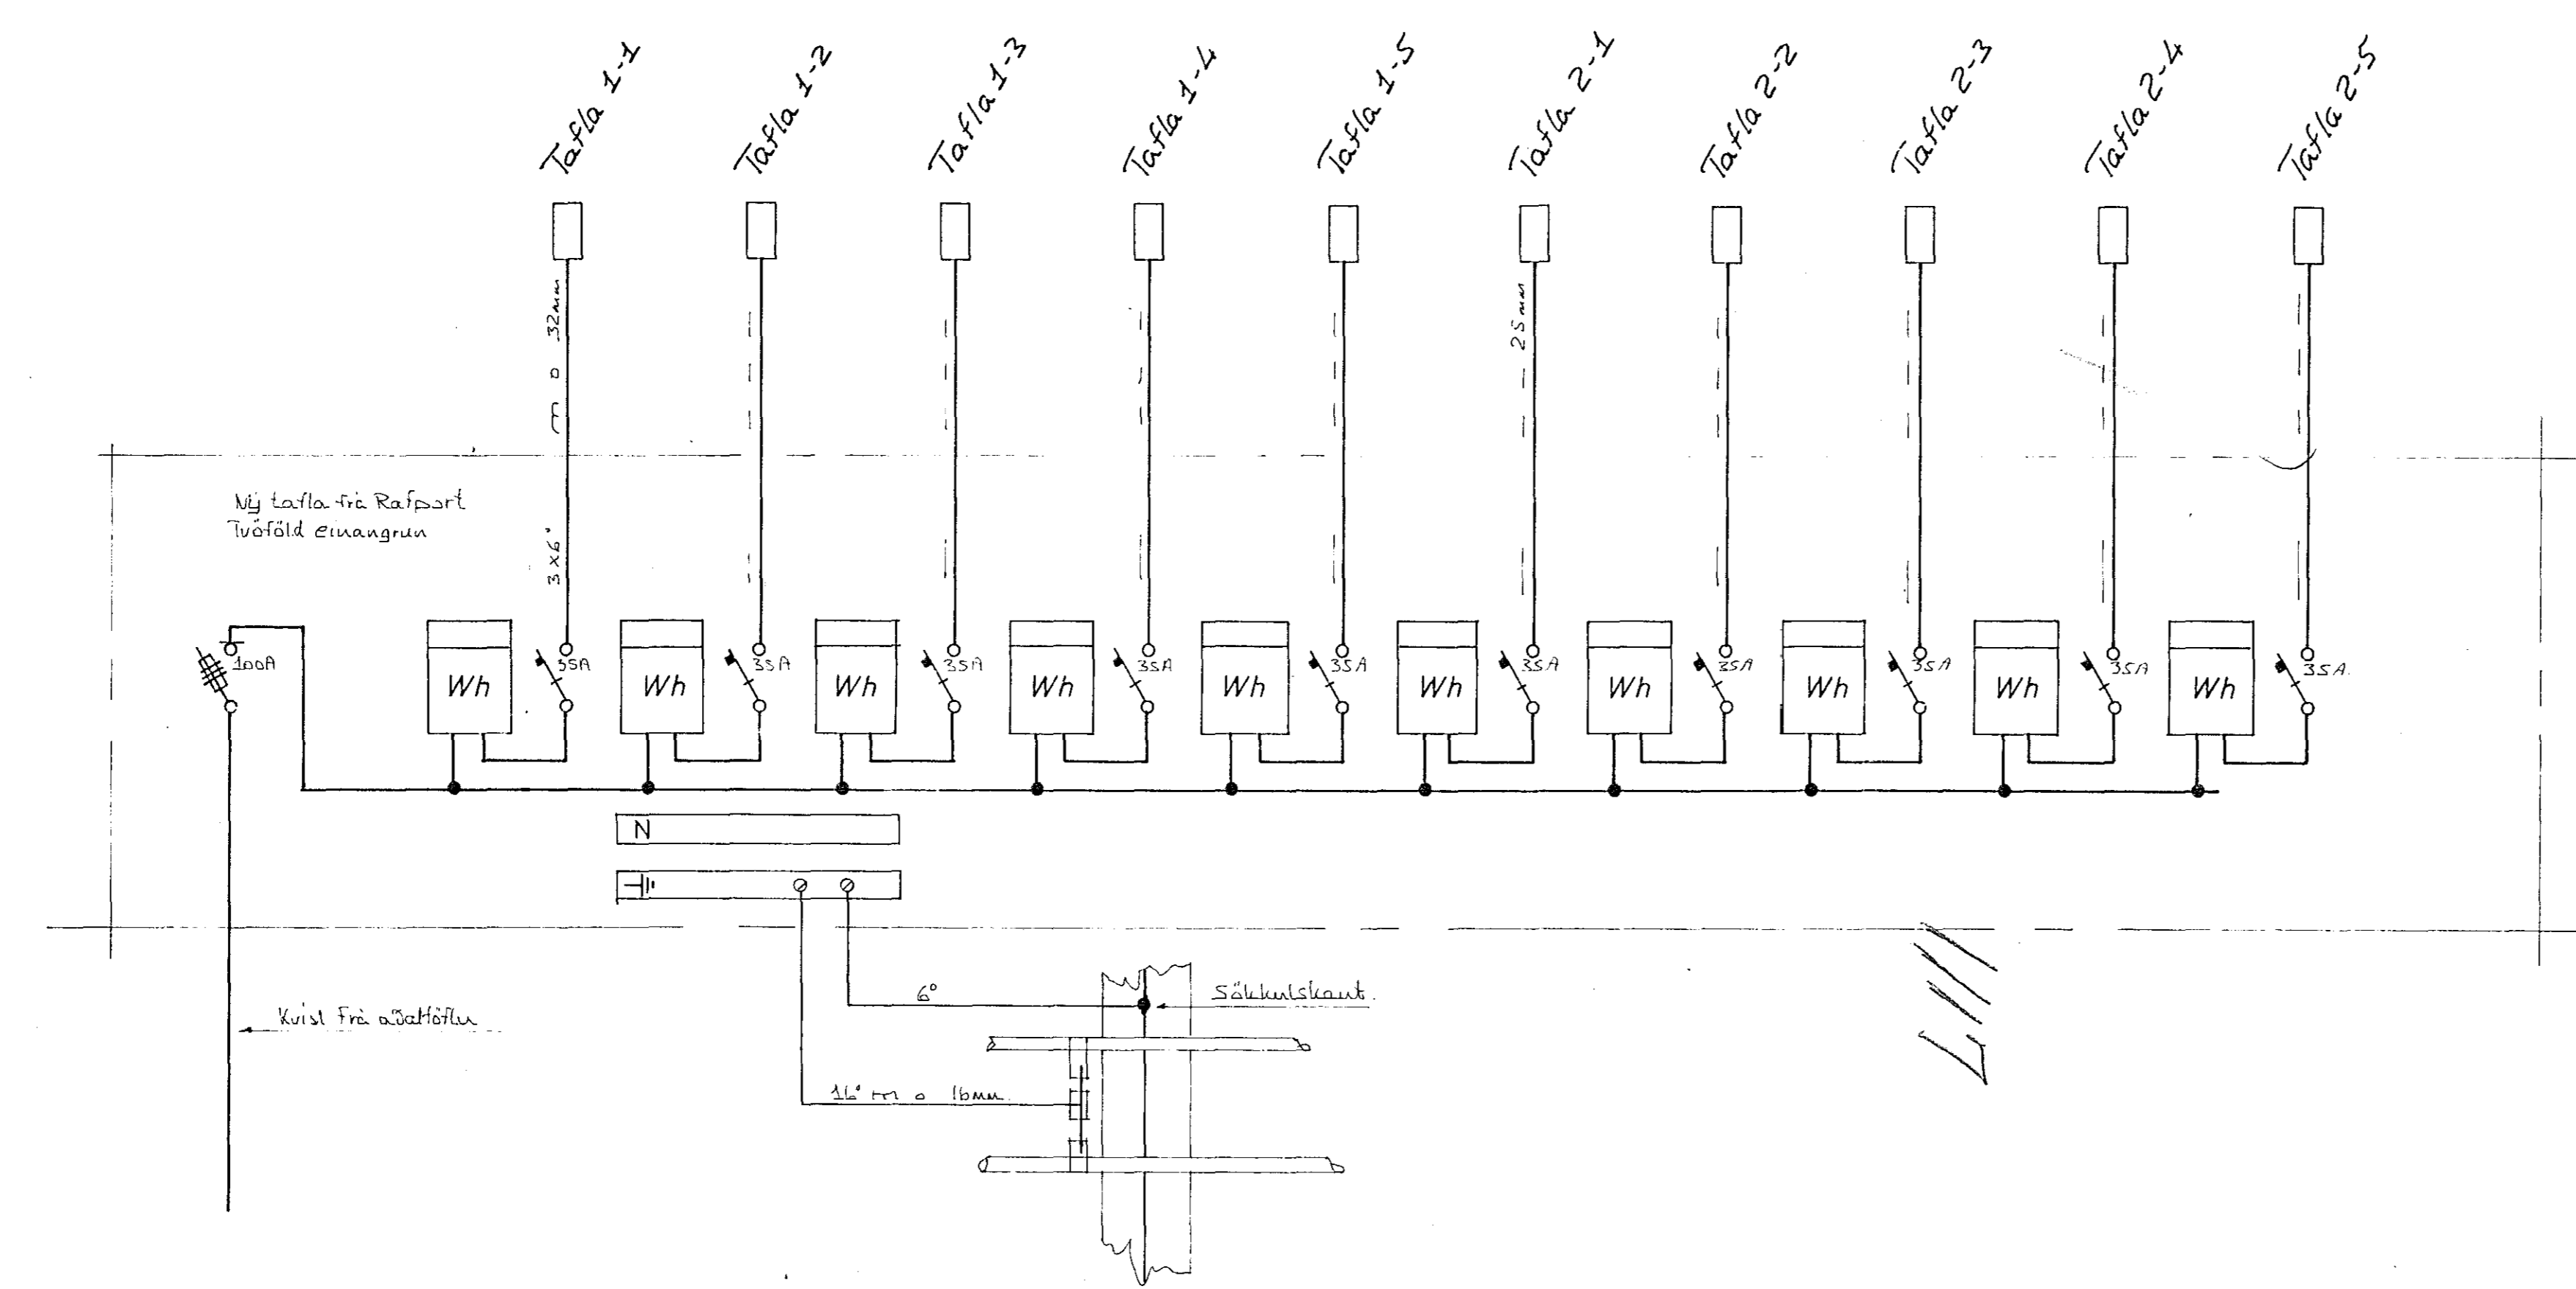

Afstöðumynd
M:1:500

SKÝRINGAR
LAGNIR SKULU VERA HULDAR 5/8" PÍPU-
LAGNIR OG TAUGAR 3x15" HÆÐ A ROFUM
SKAL VERA 110 SM. HÆÐ A TENGLUM L
OG F DÖSUM SKAL VERA 20 SM. HÆÐ A
VEGGDÖSUM SKAL VERA 165 SM ÖLL MÁL
ERU MIÐUÐ VIÐ FULLFRÆGENGIN GÖLF
OG A MIÐ JA DÖS. MÁLSTRAMUR ROFA
OG TENGLA SE 10A.

TEIKNING NR. 1117.

THOMAS KAABER RAFIÐNFRÆÐINGUR
Teiknistofa Skólavordustig 3 Sími 21266

SMÁRABARÐ 2
AFSTÖÐUMYND SNID
EINLÍNUMYND SKÝRINGAR

verk 442 bl 1 af 3 m 1:500 d DES. '86 t F
breytt samp Thomas Kaaber