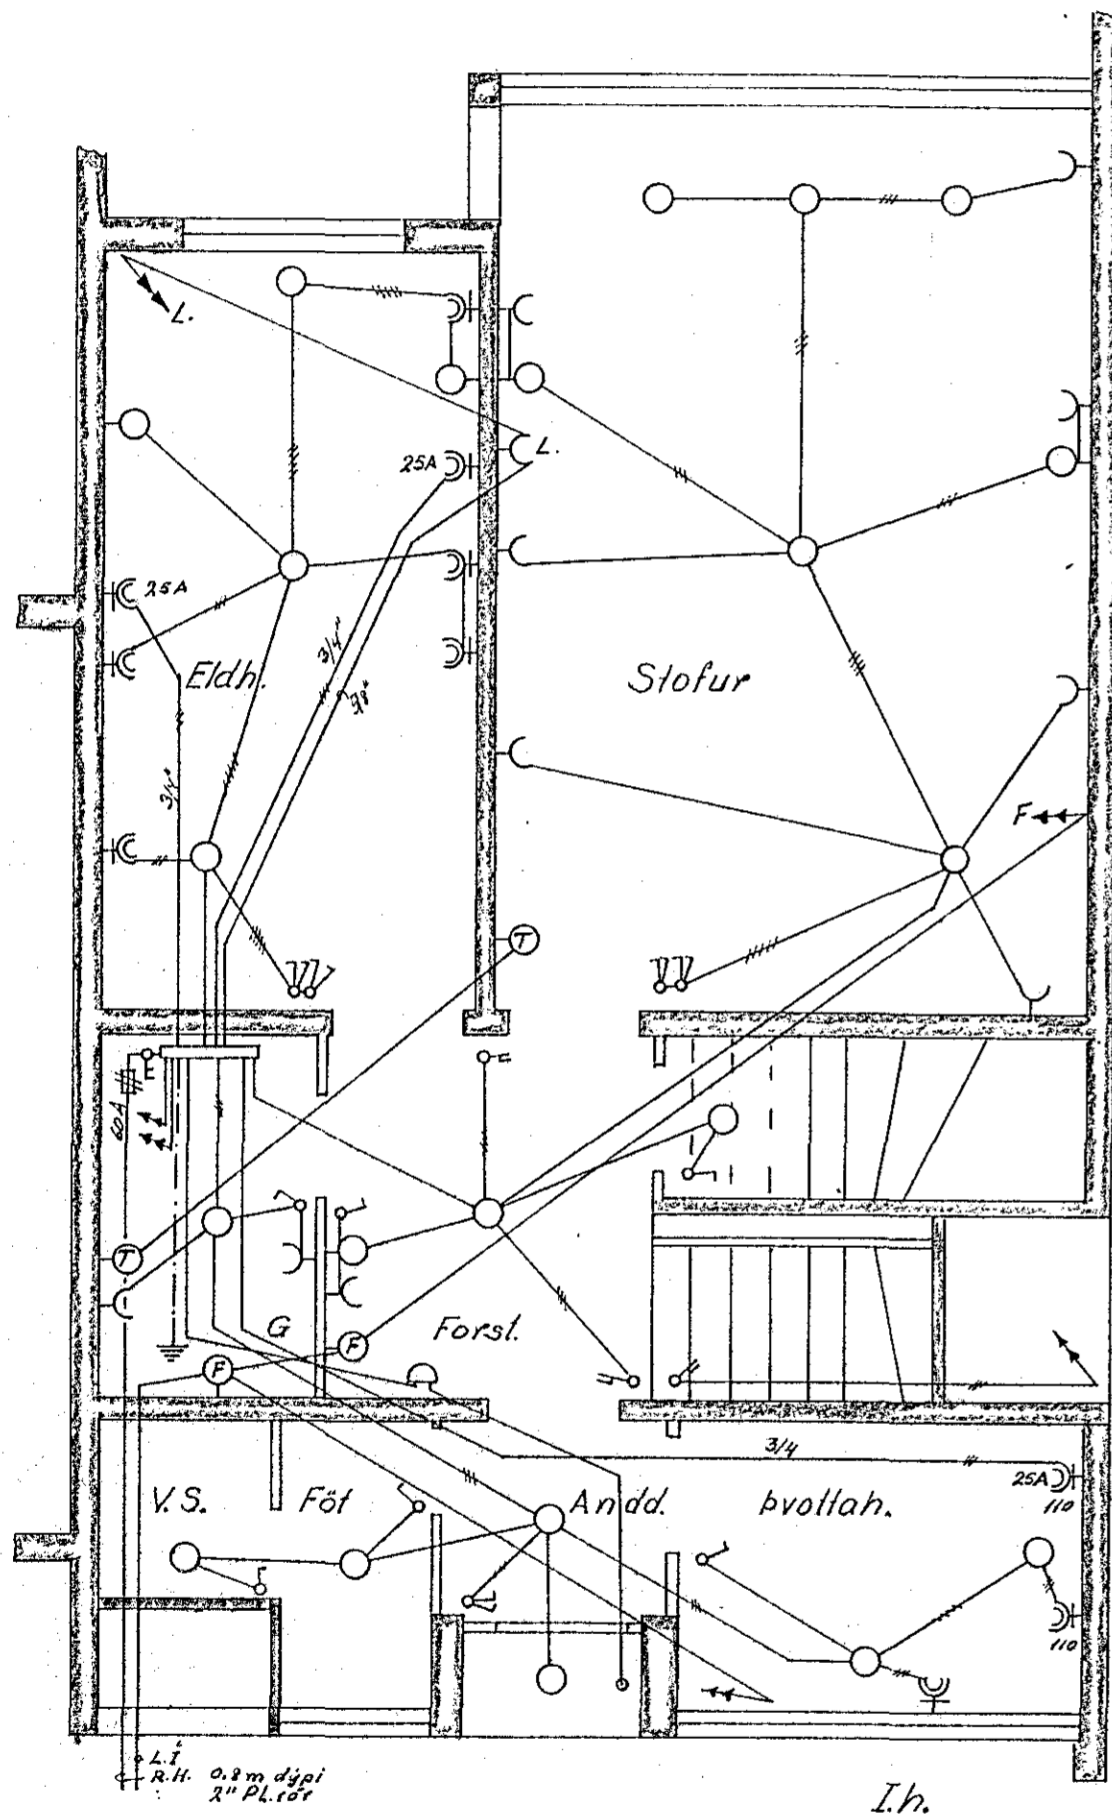

Inntök samþykkt 12.11.0. 1967
 l.h. RAUVEITU HAFNARFJARÐAR
 Verkstjóri
Ólafur Jónsson

Einpólalengimynd

1110

DAGS	NAFN	KVARDI
FRDR	Sep 67	SK/P
TEIKN	" "	SK/P
SMYRLAHRUN 39		1:50
Rafslagnaleikning		1:500
Láfan & Þorsteinsson		