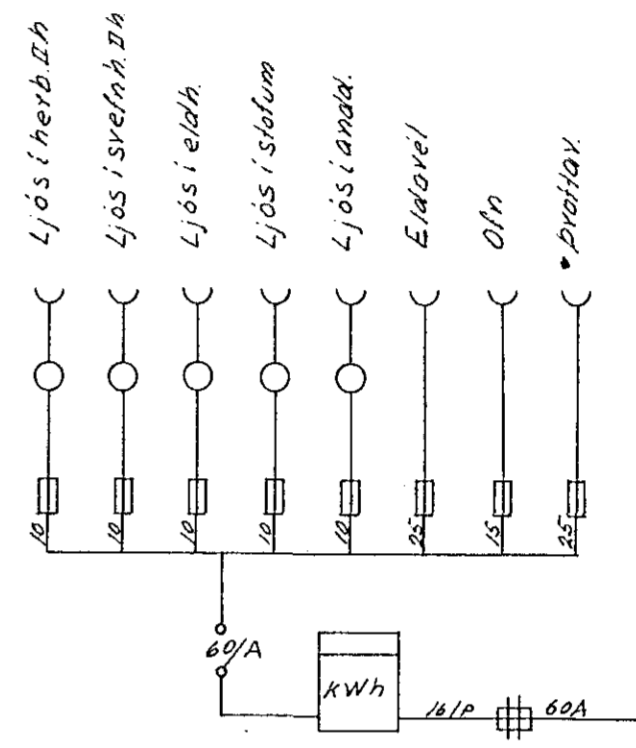

Inntök samþykkt 12.11.0. 1967
 l.h. RAUVEITU HAFNARFJARÐAR
 Verkstjóri
Ólafur Jónsson

Einpólalengimynd

1110

DAGS	NAFN	KVARDI
FRDR	Sep 67	SK/P
TEIKN	" "	SK/P
SMYRLAHRUN 39		1:50
Rafslagnaleikning		1:500
Láfan & Þorsteinsson		