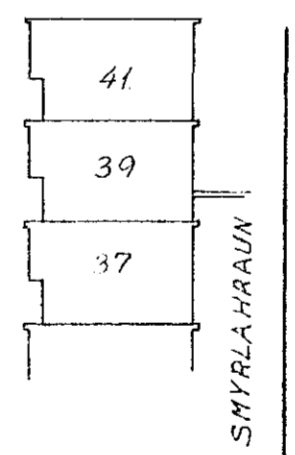

Inntök samþykkt 12.11.0. 1967
 l.h. RAUVEITU HAFNARFJARÐAR
 Verkstjóri
Ólafur Jónsson

Einpólalengimynd

1110

DAGS	NAFN	KVARDI
FRDR	Sep 67	SK/P
TEIKN	" "	SK/P
SMYRLAHRUN 39		1:50
Rafslagnaleikning		1:500
Láfan & Þorsteinsson		