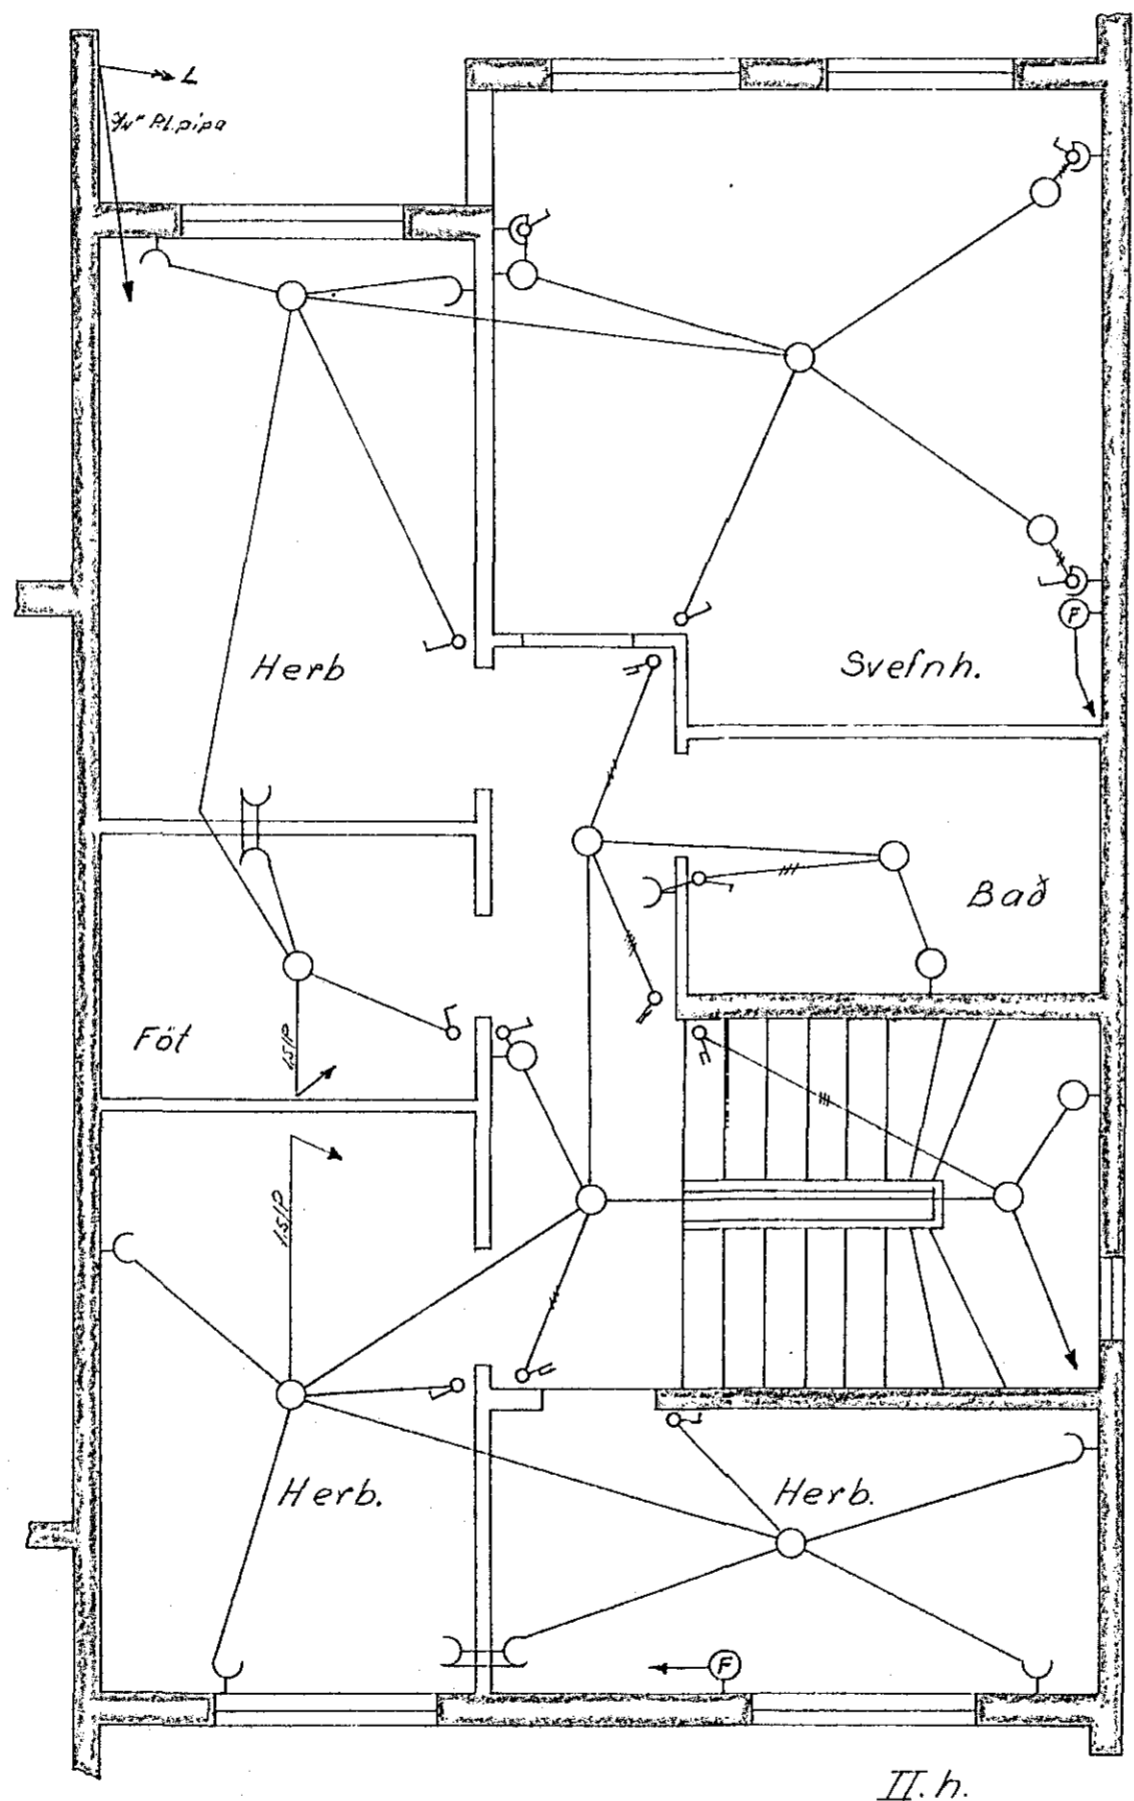

Inntök samþykkt 12.11.0. 1967
 l.h. RAUVEITU HAFNARFJARÐAR
 Verkstjóri
Ólafur Jónsson

Einpólalengimynd

1110

DAGS	NAFN	KVARDI
FRDR	Sep 67	SK/P
TEIKN	" "	SK/P
SMYRLAHRUN 39		1:50
Rafslagnaleikning		1:500
Láfan & Þorsteinsson		