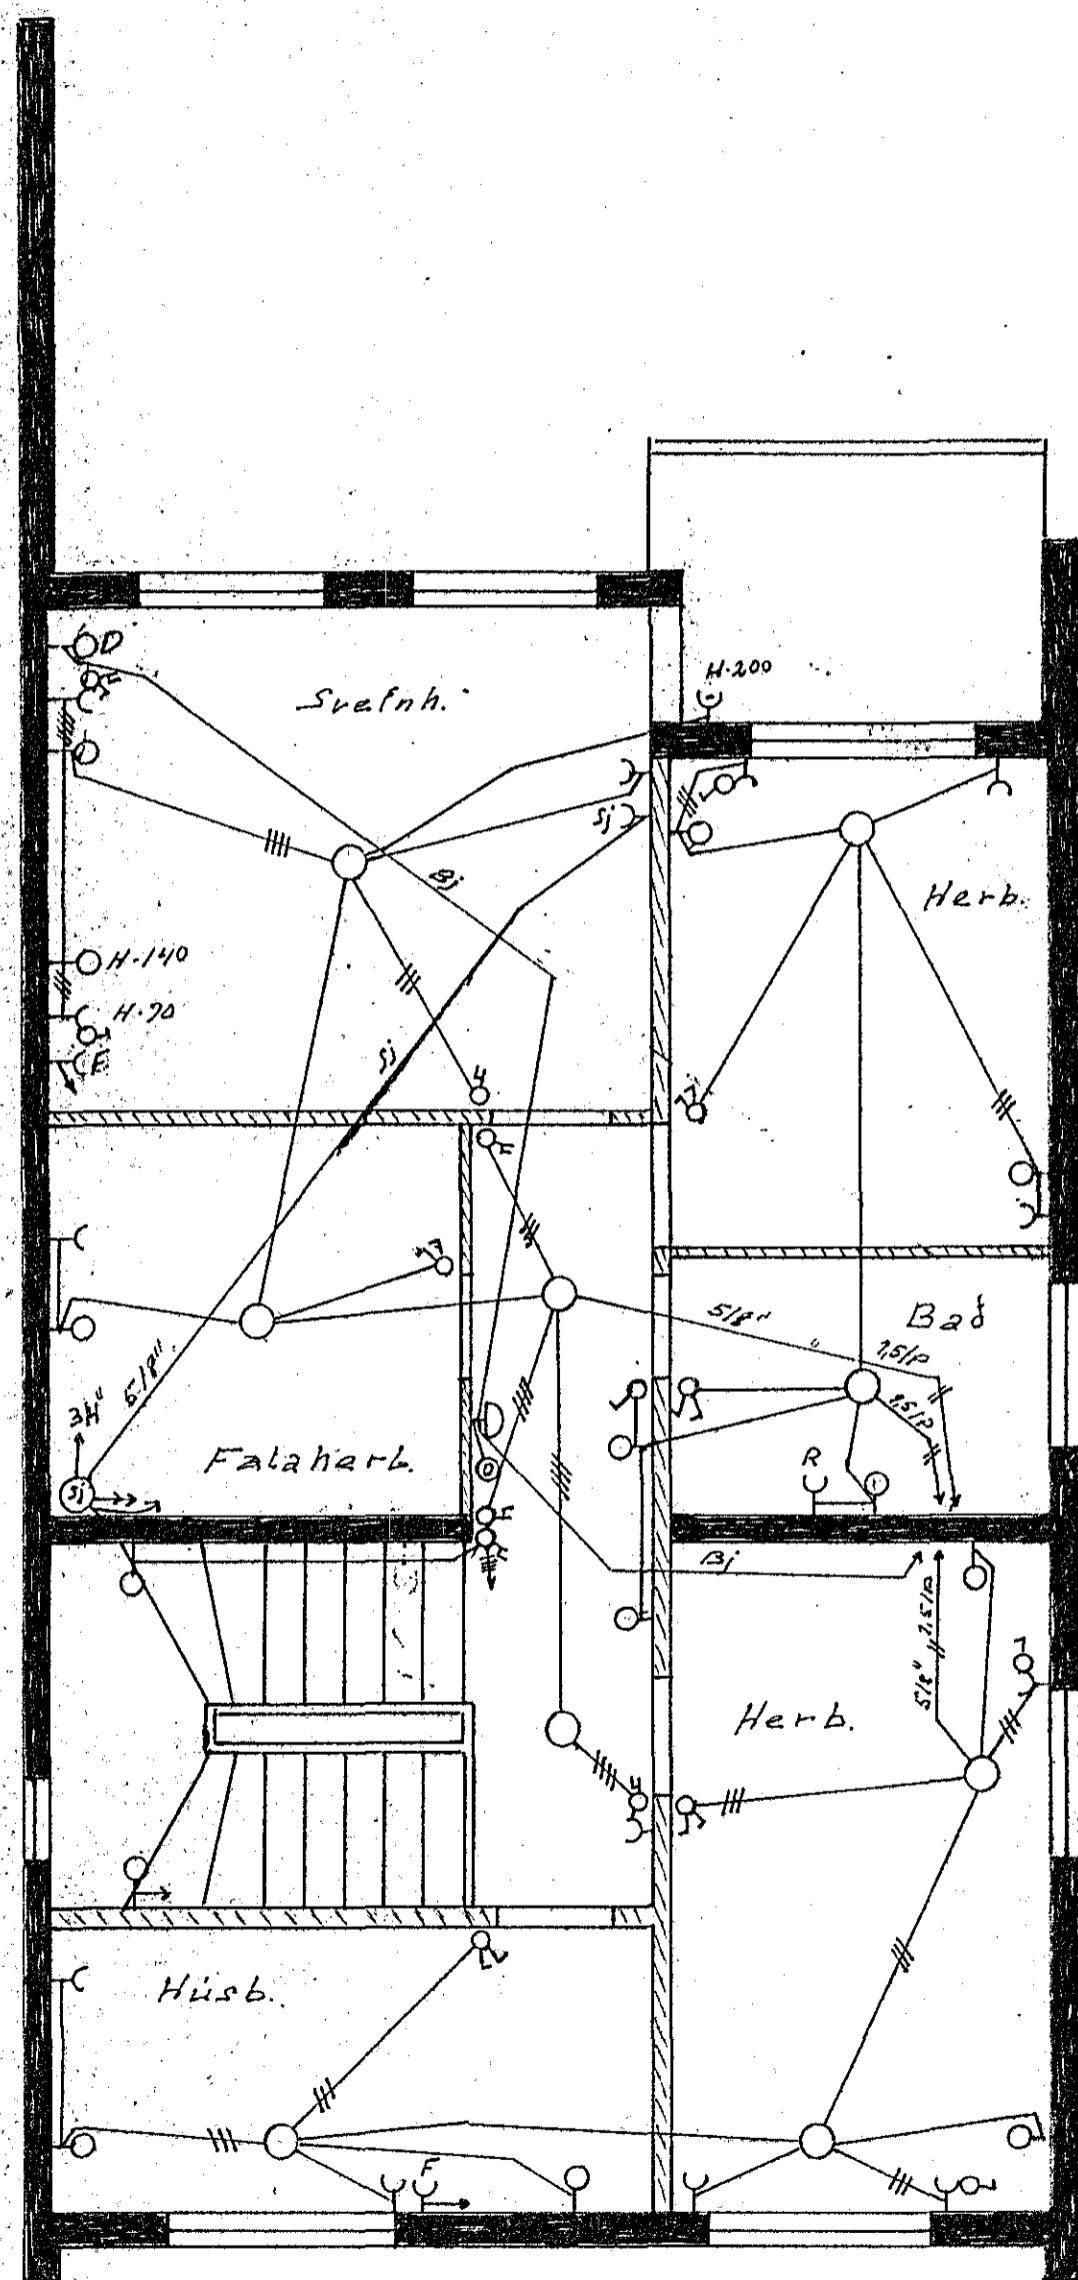

Tenglar í eldhúsi og þvottah. hæð 110 cm
 Hæð veggj. í herb. et 156 cm
 — rafa og tengla í herb. et 100 cm
 — veggj. í stofu et 165 cm
 — hitastíðis et 160 cm
 Sj-L er-Sjónvarp og loftnet

Inntök samþykkt 1.13. 1967
 E. h. RAÞVEITU HAFNARFIJARDAR
 Veggstjóri
Alfred Krüger

II. Hæð

I. Hæð

4" steinrör

1085-

Smyrlahraun nr. 44	
Rafllögn	MXv 7:50
Arni Þorenkjós 6/3 '66	