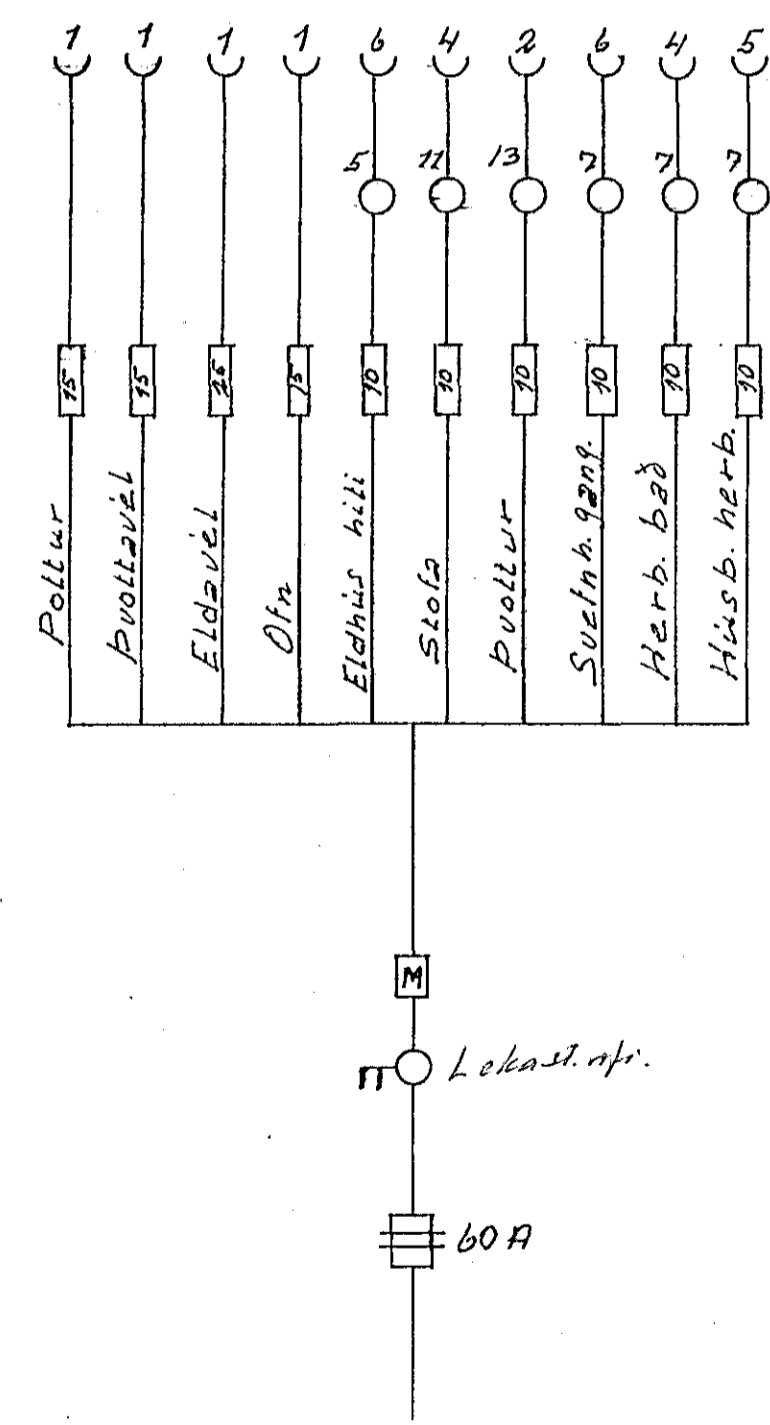

Tenglar í eldhúsi og þvottah. hæð 110 cm
 Hæð veggj. í herb. et 156 cm
 — rafa og tengla í herb. et 100 cm
 — veggj. í stofu et 165 cm
 — hitastíðis et 160 cm
 Sj-L er-Sjónvarp og loftnet

Inntök samþykkt 1.13. 1967
 E. h. RAÞVEITU HAFNARFIJARDAR
 Veggstjóri
Alfred Krüger

II. Hæð

I. Hæð

4" steinrör

1085-

Smyrlahraun nr. 44	
Rafllögn	MXv 7:50
Arni Þorenkjós 6/3 '66	