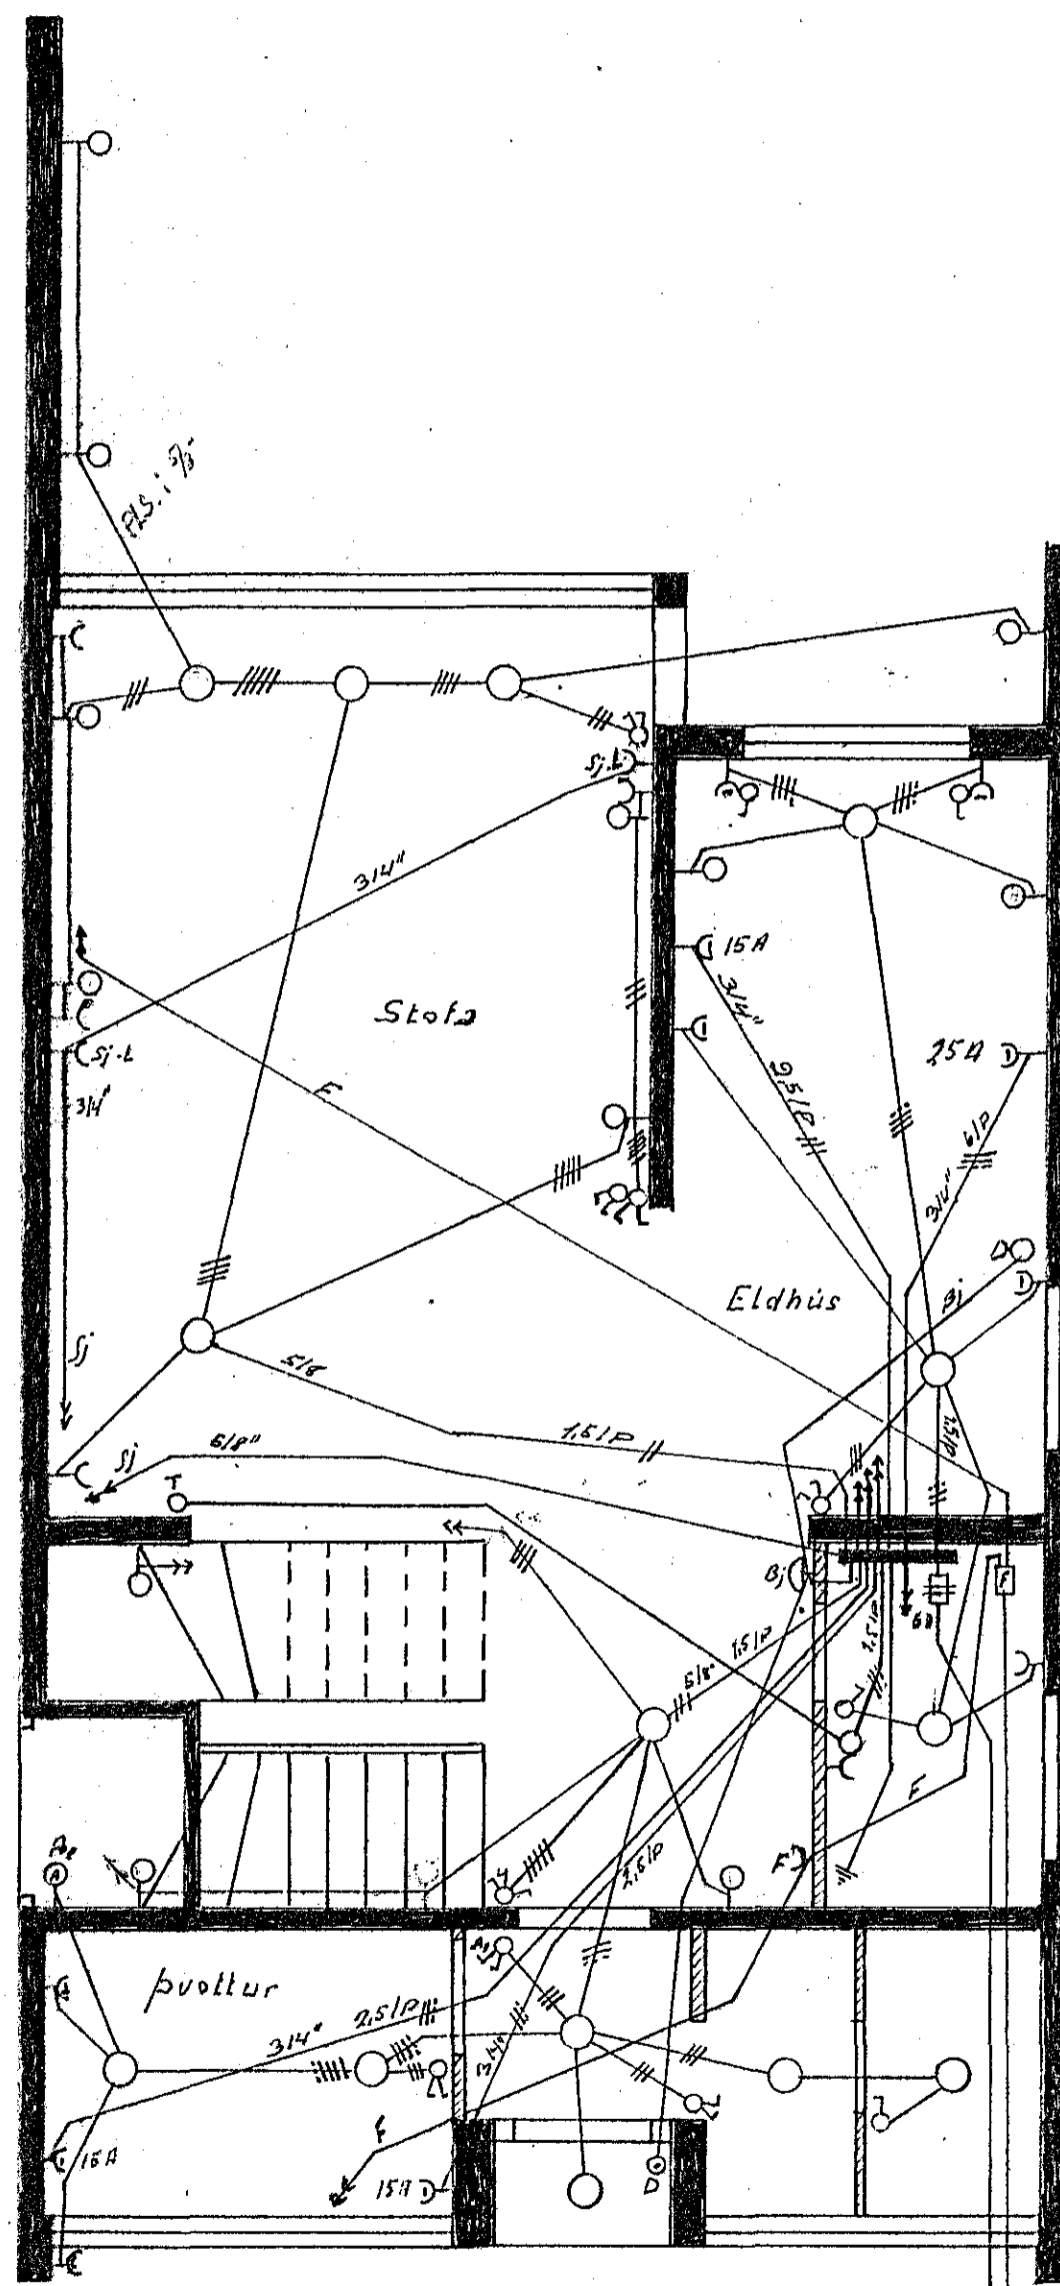

Tenglar í eldhúsi og þvottah. hæð 110 cm
 Hæð veggj. í herb. et 156 cm
 — rafa og tengla í herb. et 100 cm
 — veggj. í stofu et 165 cm
 — hitastíðis et 160 cm
 Sj-L er-Sjónvarp og loftnet

Inntök samþykkt 1.13. 1967
 E. h. RAÞVEITU HAFNARFIJARDAR
 Veggstjóri
Alfred Krüger

II. Hæð

I. Hæð

4" steinrör

1085-

Smyrlahraun nr. 44	
Rafllögn	MXv 7:50
Arni Þorenkjós 6/3 '66	