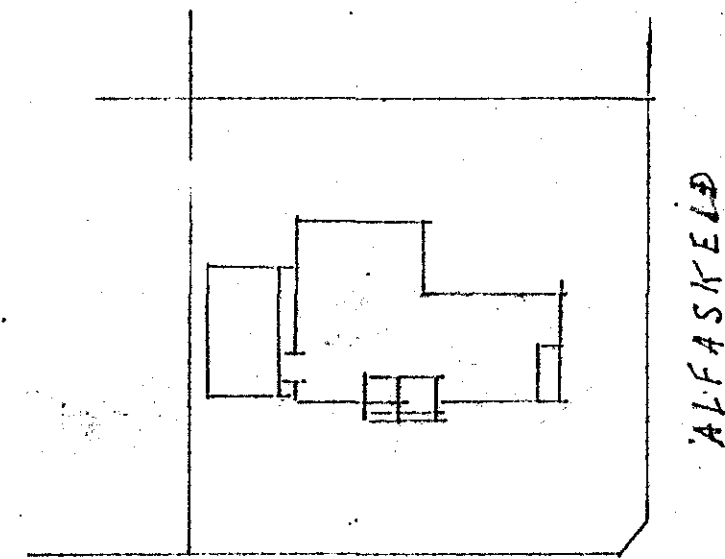

2" pöskubróir
dýppi 0,7 m. MKV. 1:100

ALFASKELD

1063-

Hafnarfirði 1. September 1966
Gunnar Guðmundsson