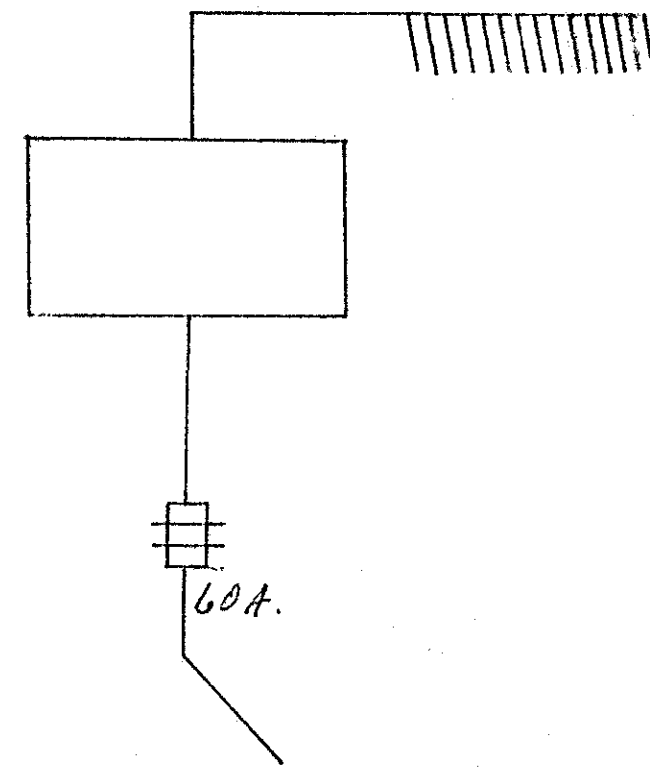

2" pöskubróir
dýppi 0,7 m. MKV. 1:100

ALFASKELD

1063-

Hafnarfirði 1. September 1966
Gunnar Guðmundsson