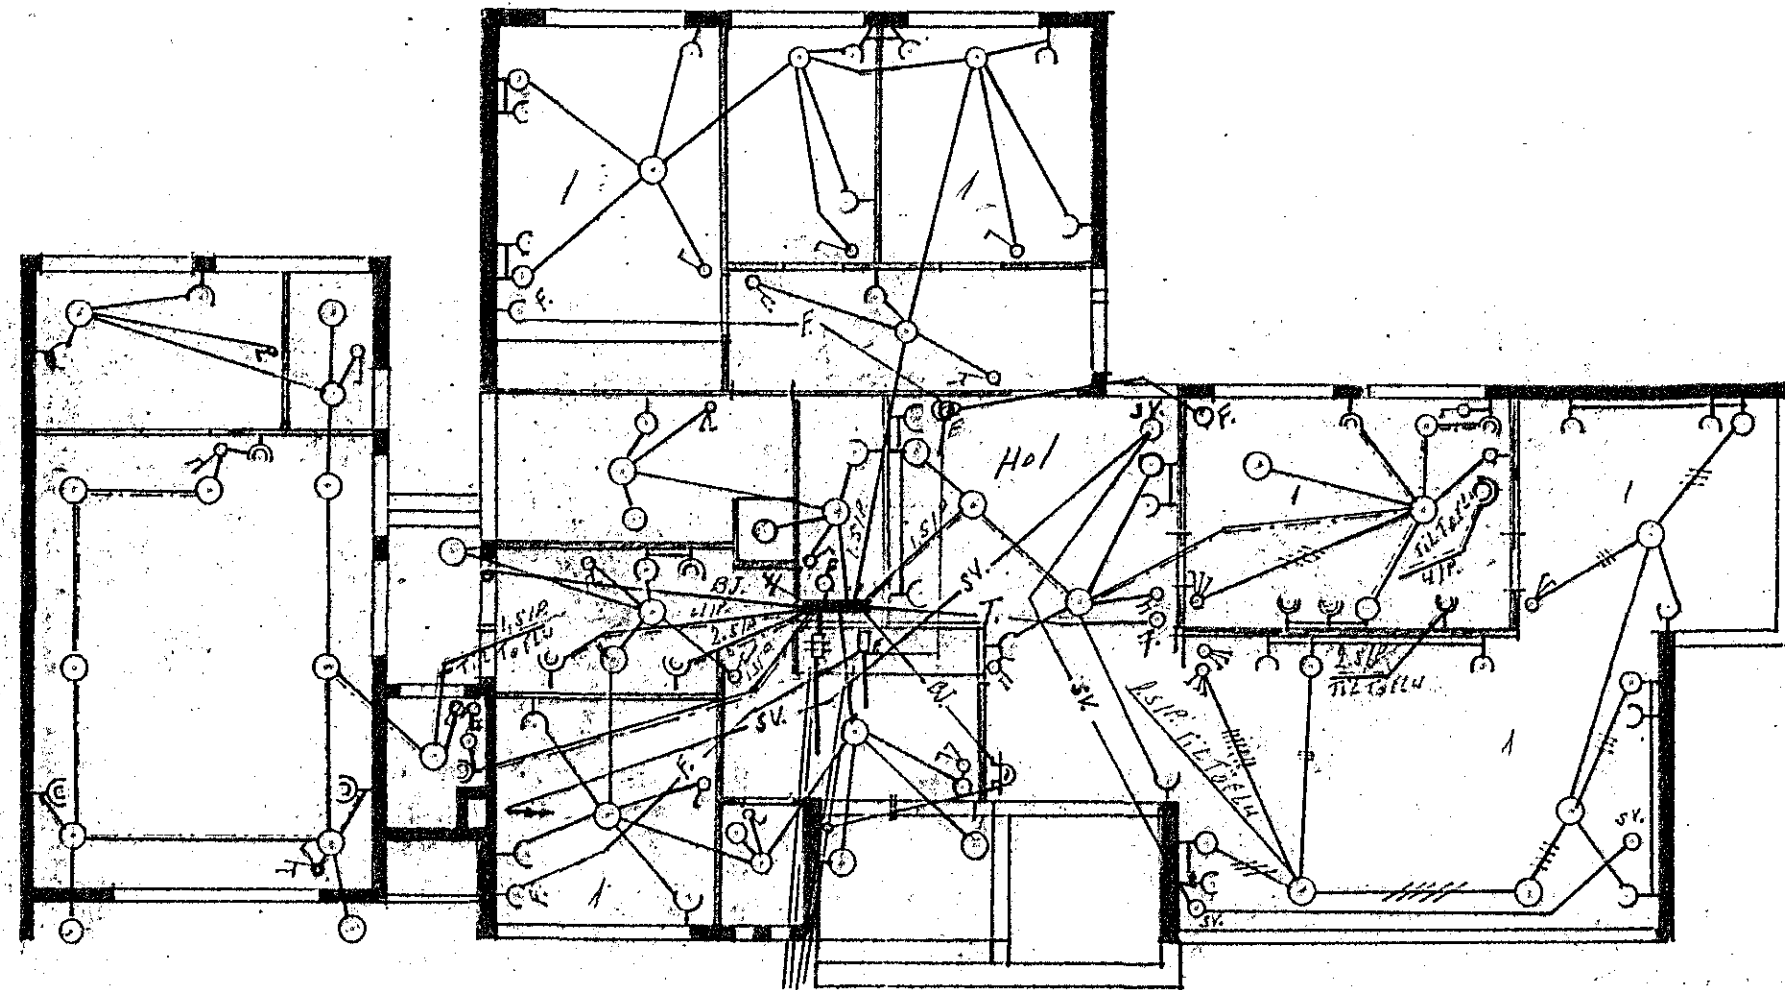

Svoluhm
A. Pata nr. 2 Hafnarfirði

Húsvettir nr. 1014 Tæknings nr. 1014
Símból 211
RAFVEITU HAFNAREIÐAR
Eittíttismaður rálagna

Inntök samþykkt 8.11.1966
f. h. RAFVEITU HAFNAREIÐAR
Verkstjórn
Pállur Þorsteinsson

2" pöskubróir
dýppi 0,7 m. MKV. 1:100

ALFASKELD

1063-

Hafnarfirði 1. September 1966
Gunnar Guðmundsson