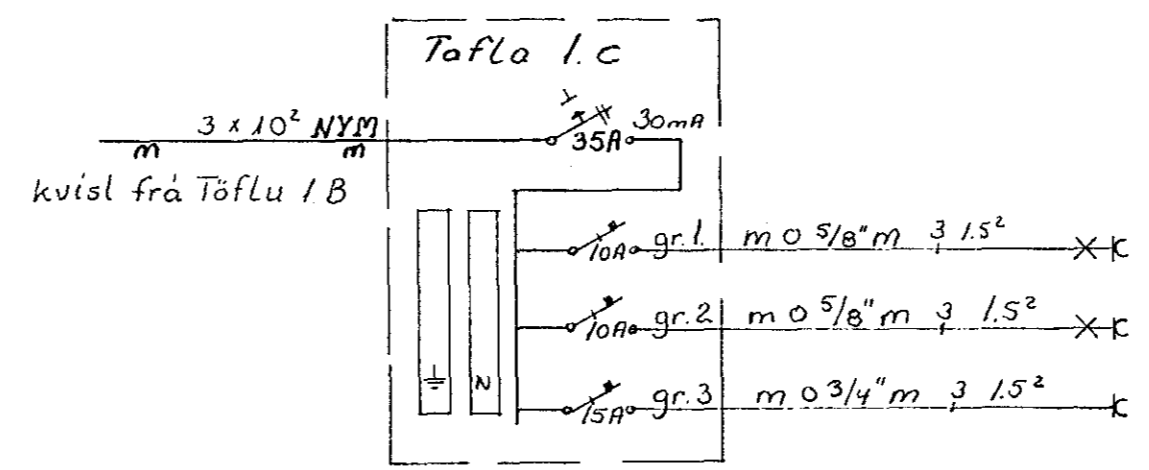

- STIGAHÚS. ÚTILJÓÐ
- GEYMSLA UNDIR STIGA
- VINNUSALUR
- VINNUSALUR. ÚTILJÓÐ
- LOFTDÆLUR
- VINNUSALUR
- KRFSUBUVEÐ
- VINNUSALUR
- V.S.
- OLÜGEYMSLA
- LOFTDÆLA
- SMURGRYFJA
- OLÜGEYMSLA
- TAFLA 2.

SKÝRINGAR:
 ÖLL MÁL ERU GEPIN Í CM. FRA FULLFRÁGANGNU GÓLVI
 HÆÐ KORA SKAL VERA 100 CM.
 HÆÐ TENGLA Á SULUM SKAL VERA 120 CM.
 MALSTRÁUMUR ROFA OG TENGLA SKAL VERA 10A
 R: BÆJARSÍMI II: INNANHÚSSÍMI