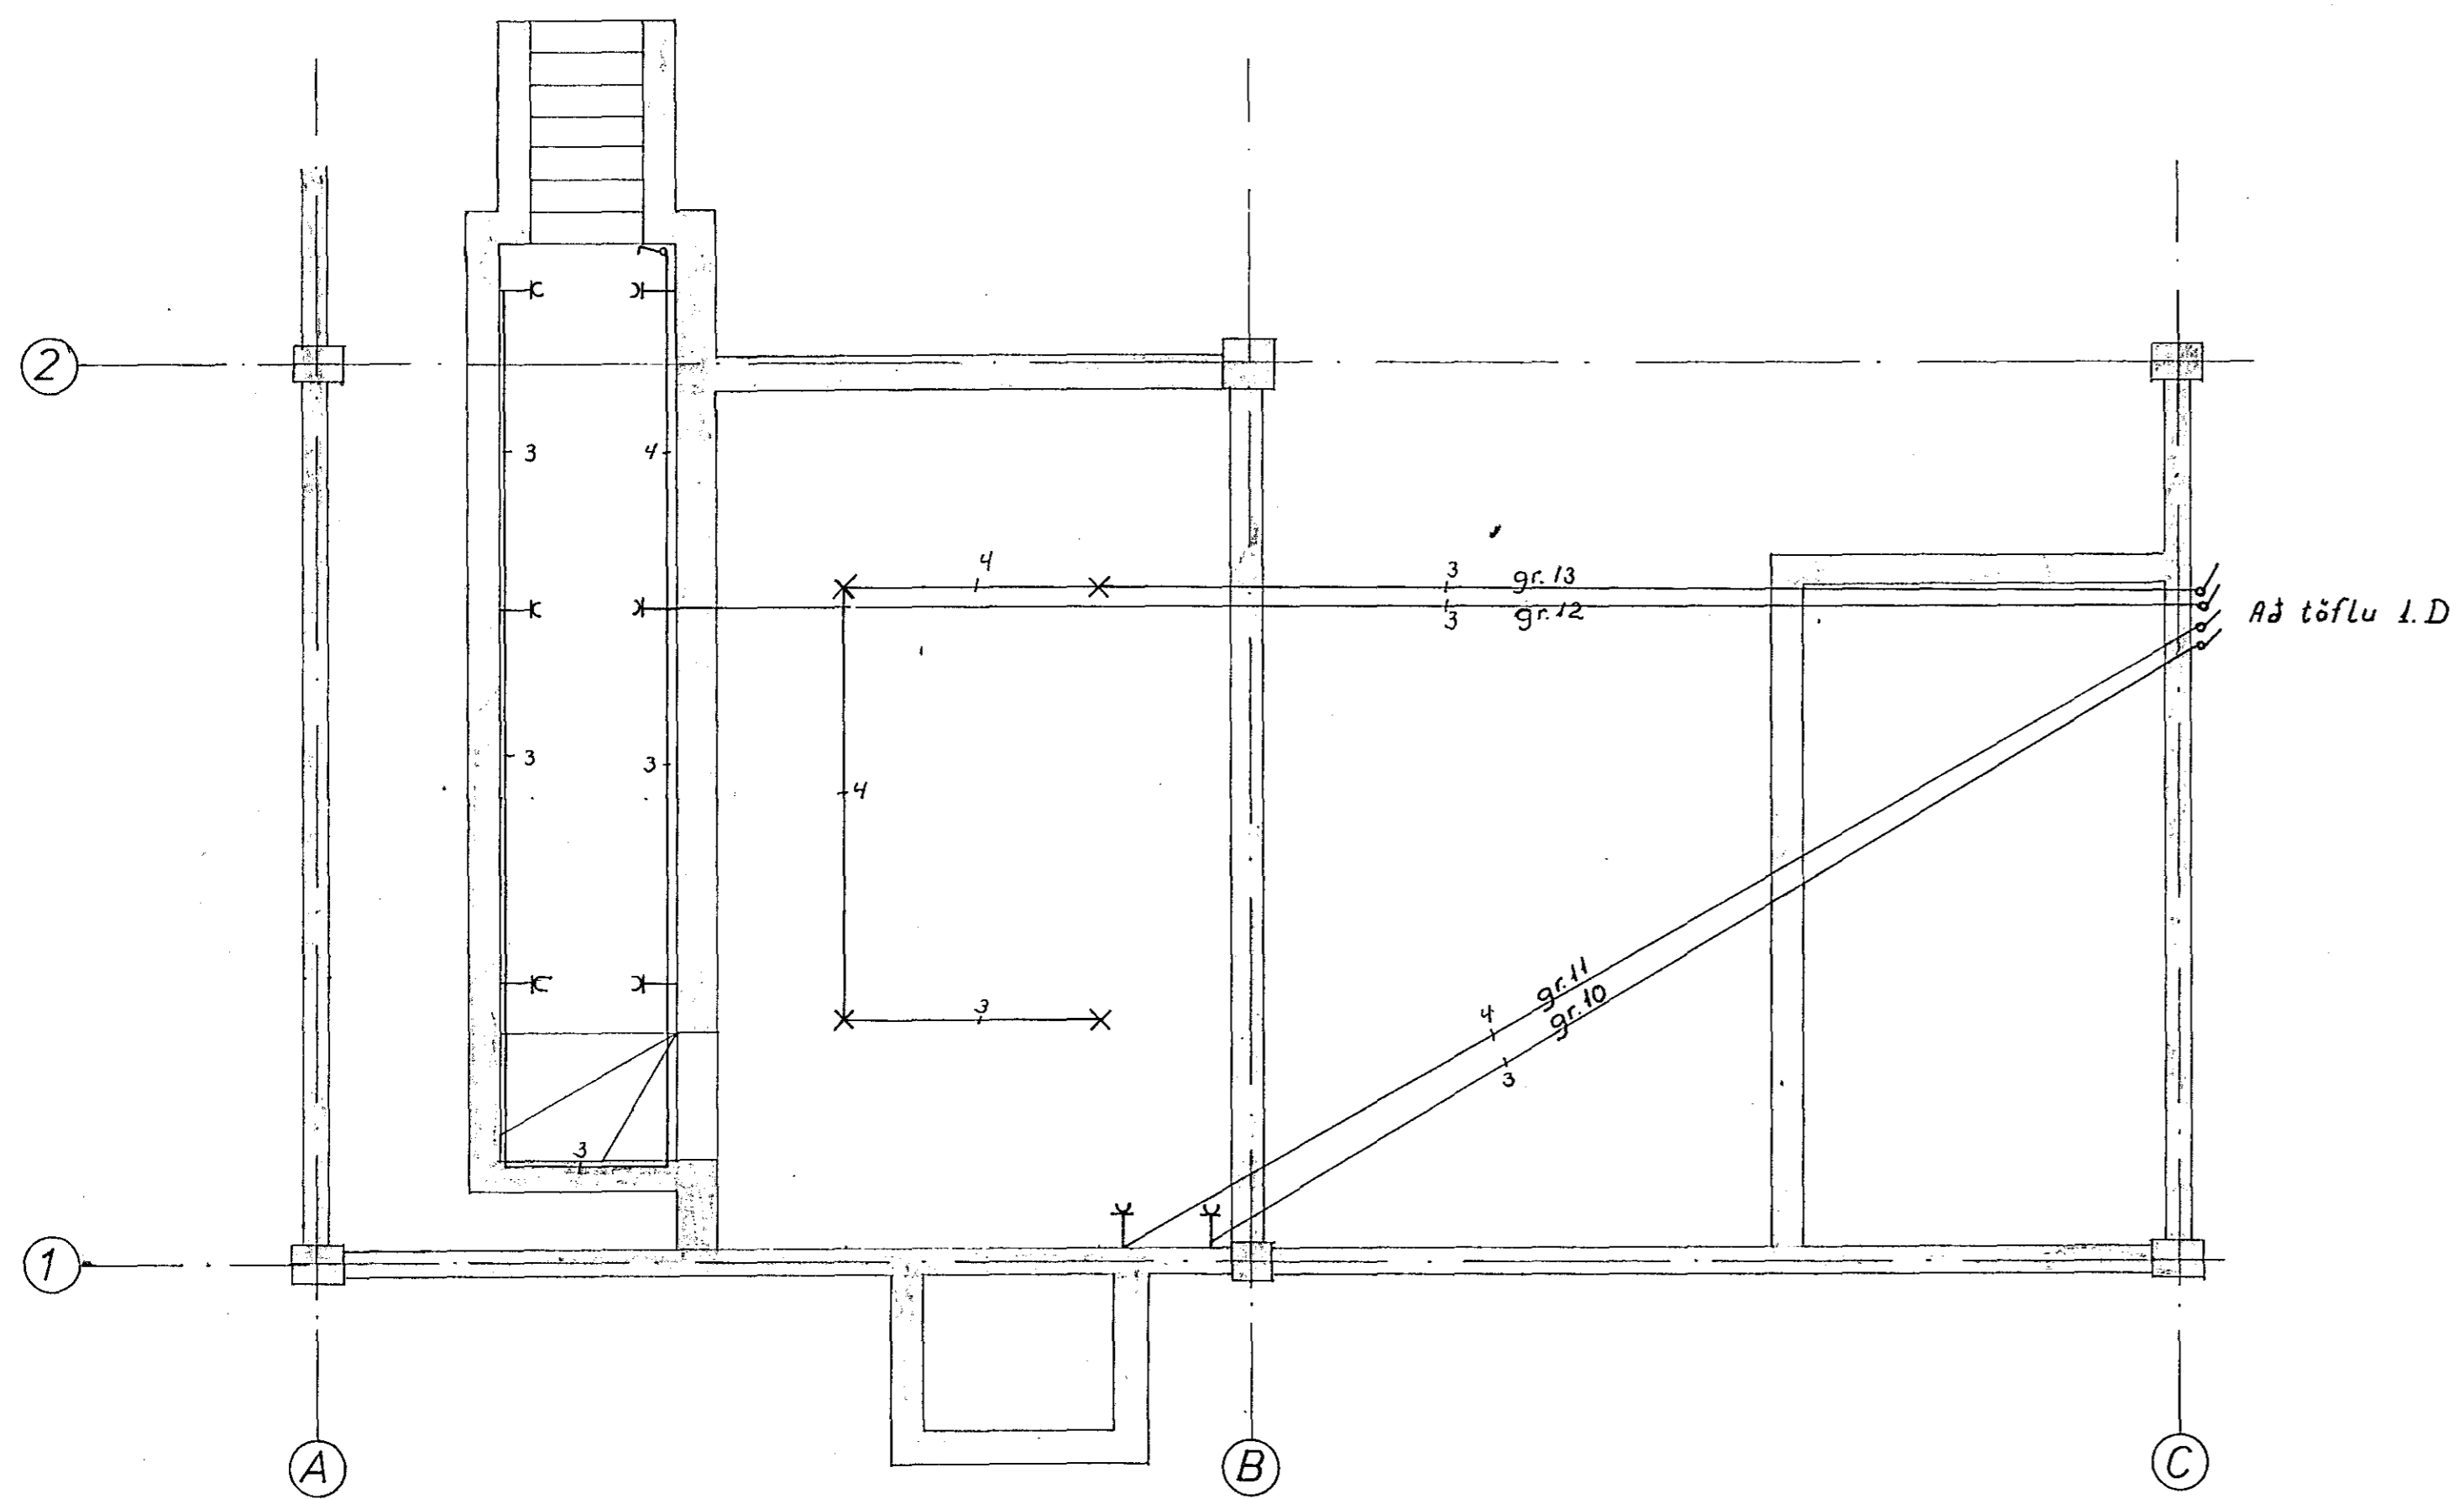

SMURGRYFJA M. 1:50

TRÖNUHRAUN 2 HAFNARFIRÐI	NR-501	BL1 AF4
RAFLÖGN 1. HÆÐ YFIRLIT TÖFLUR OG SMURGRYFJA	Mælikv. 1:100, 1:50	Dags. APRÍL '74
GÍSLI FRIÐJÓNSSON M.T.F.Í VESTURBERG 30 SÍMI 71213	Gísli Friðjónsson