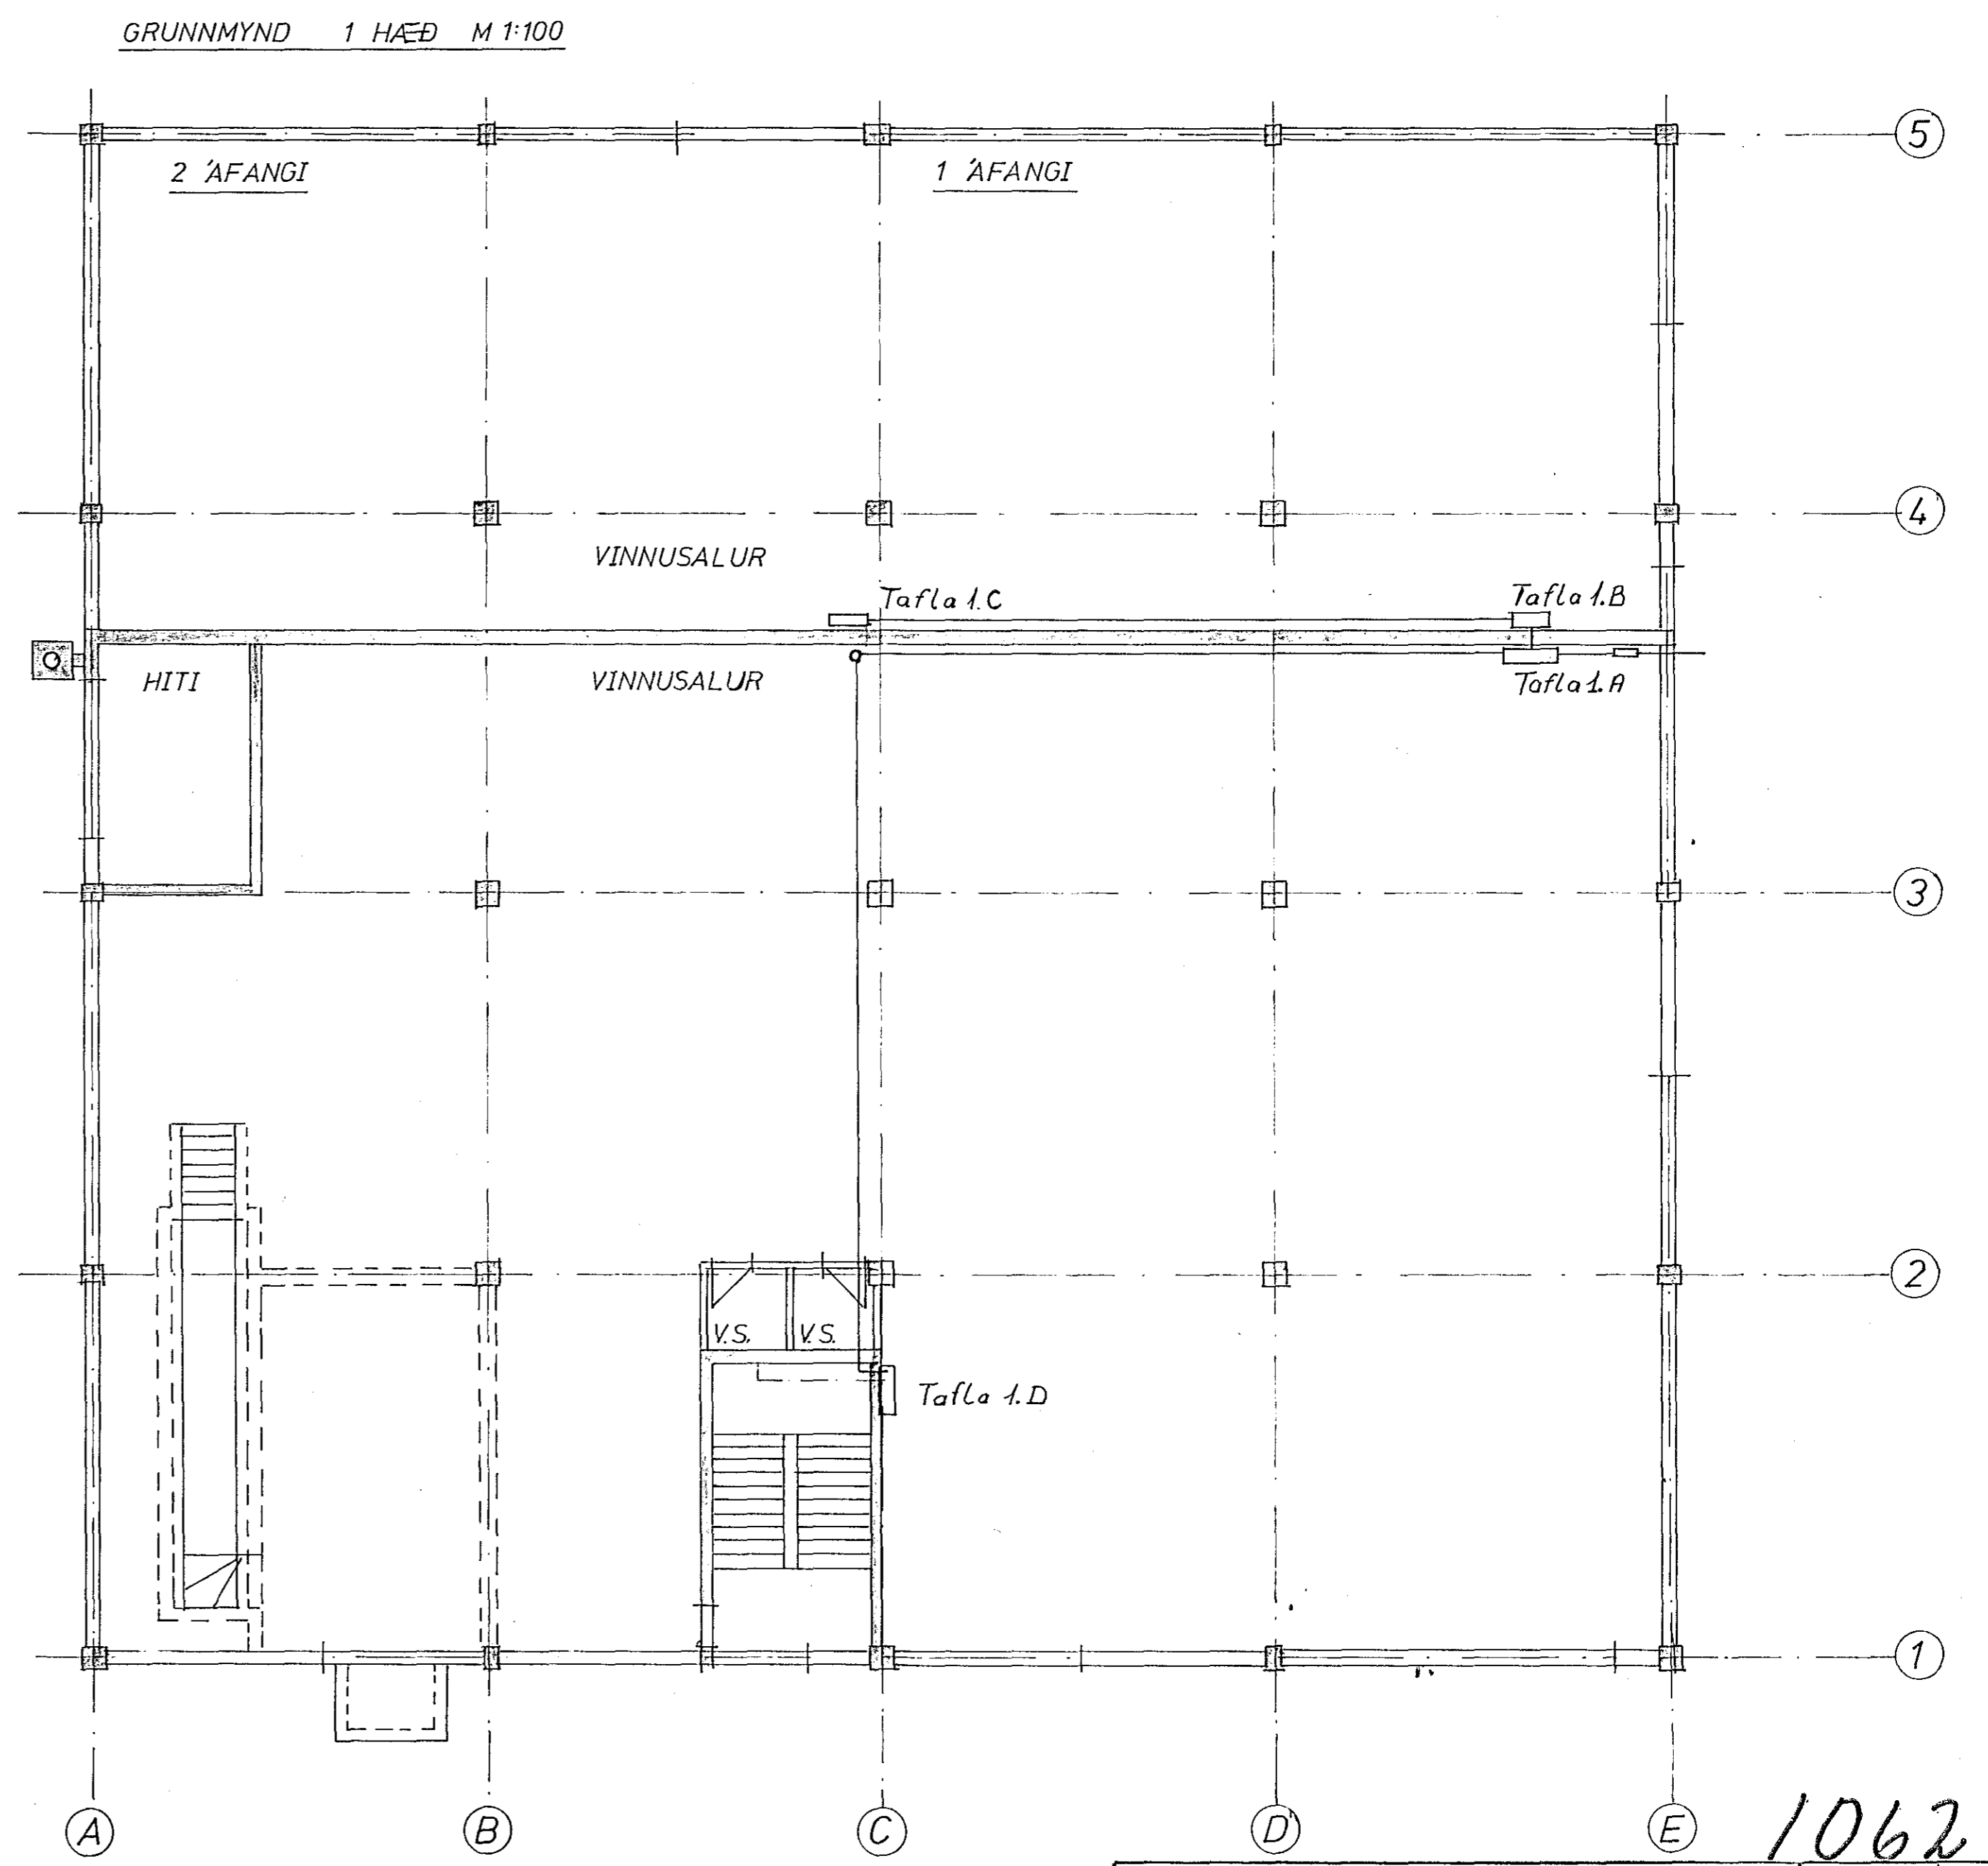

TRÖNUHRAUN 2 HAFNARFIRÐI	NR-501	BL1 AF4
RAFLÖGN 1. HÆÐ YFIRLIT TÖFLUR OG SMURGRYFJA	Mælikv. 1:100, 1:50	Dags. APRÍL '74
GÍSLI FRIÐJÓNSSON M.T.F.Í VESTURBERG 30 SÍMI 71213	Gísli Friðjónsson