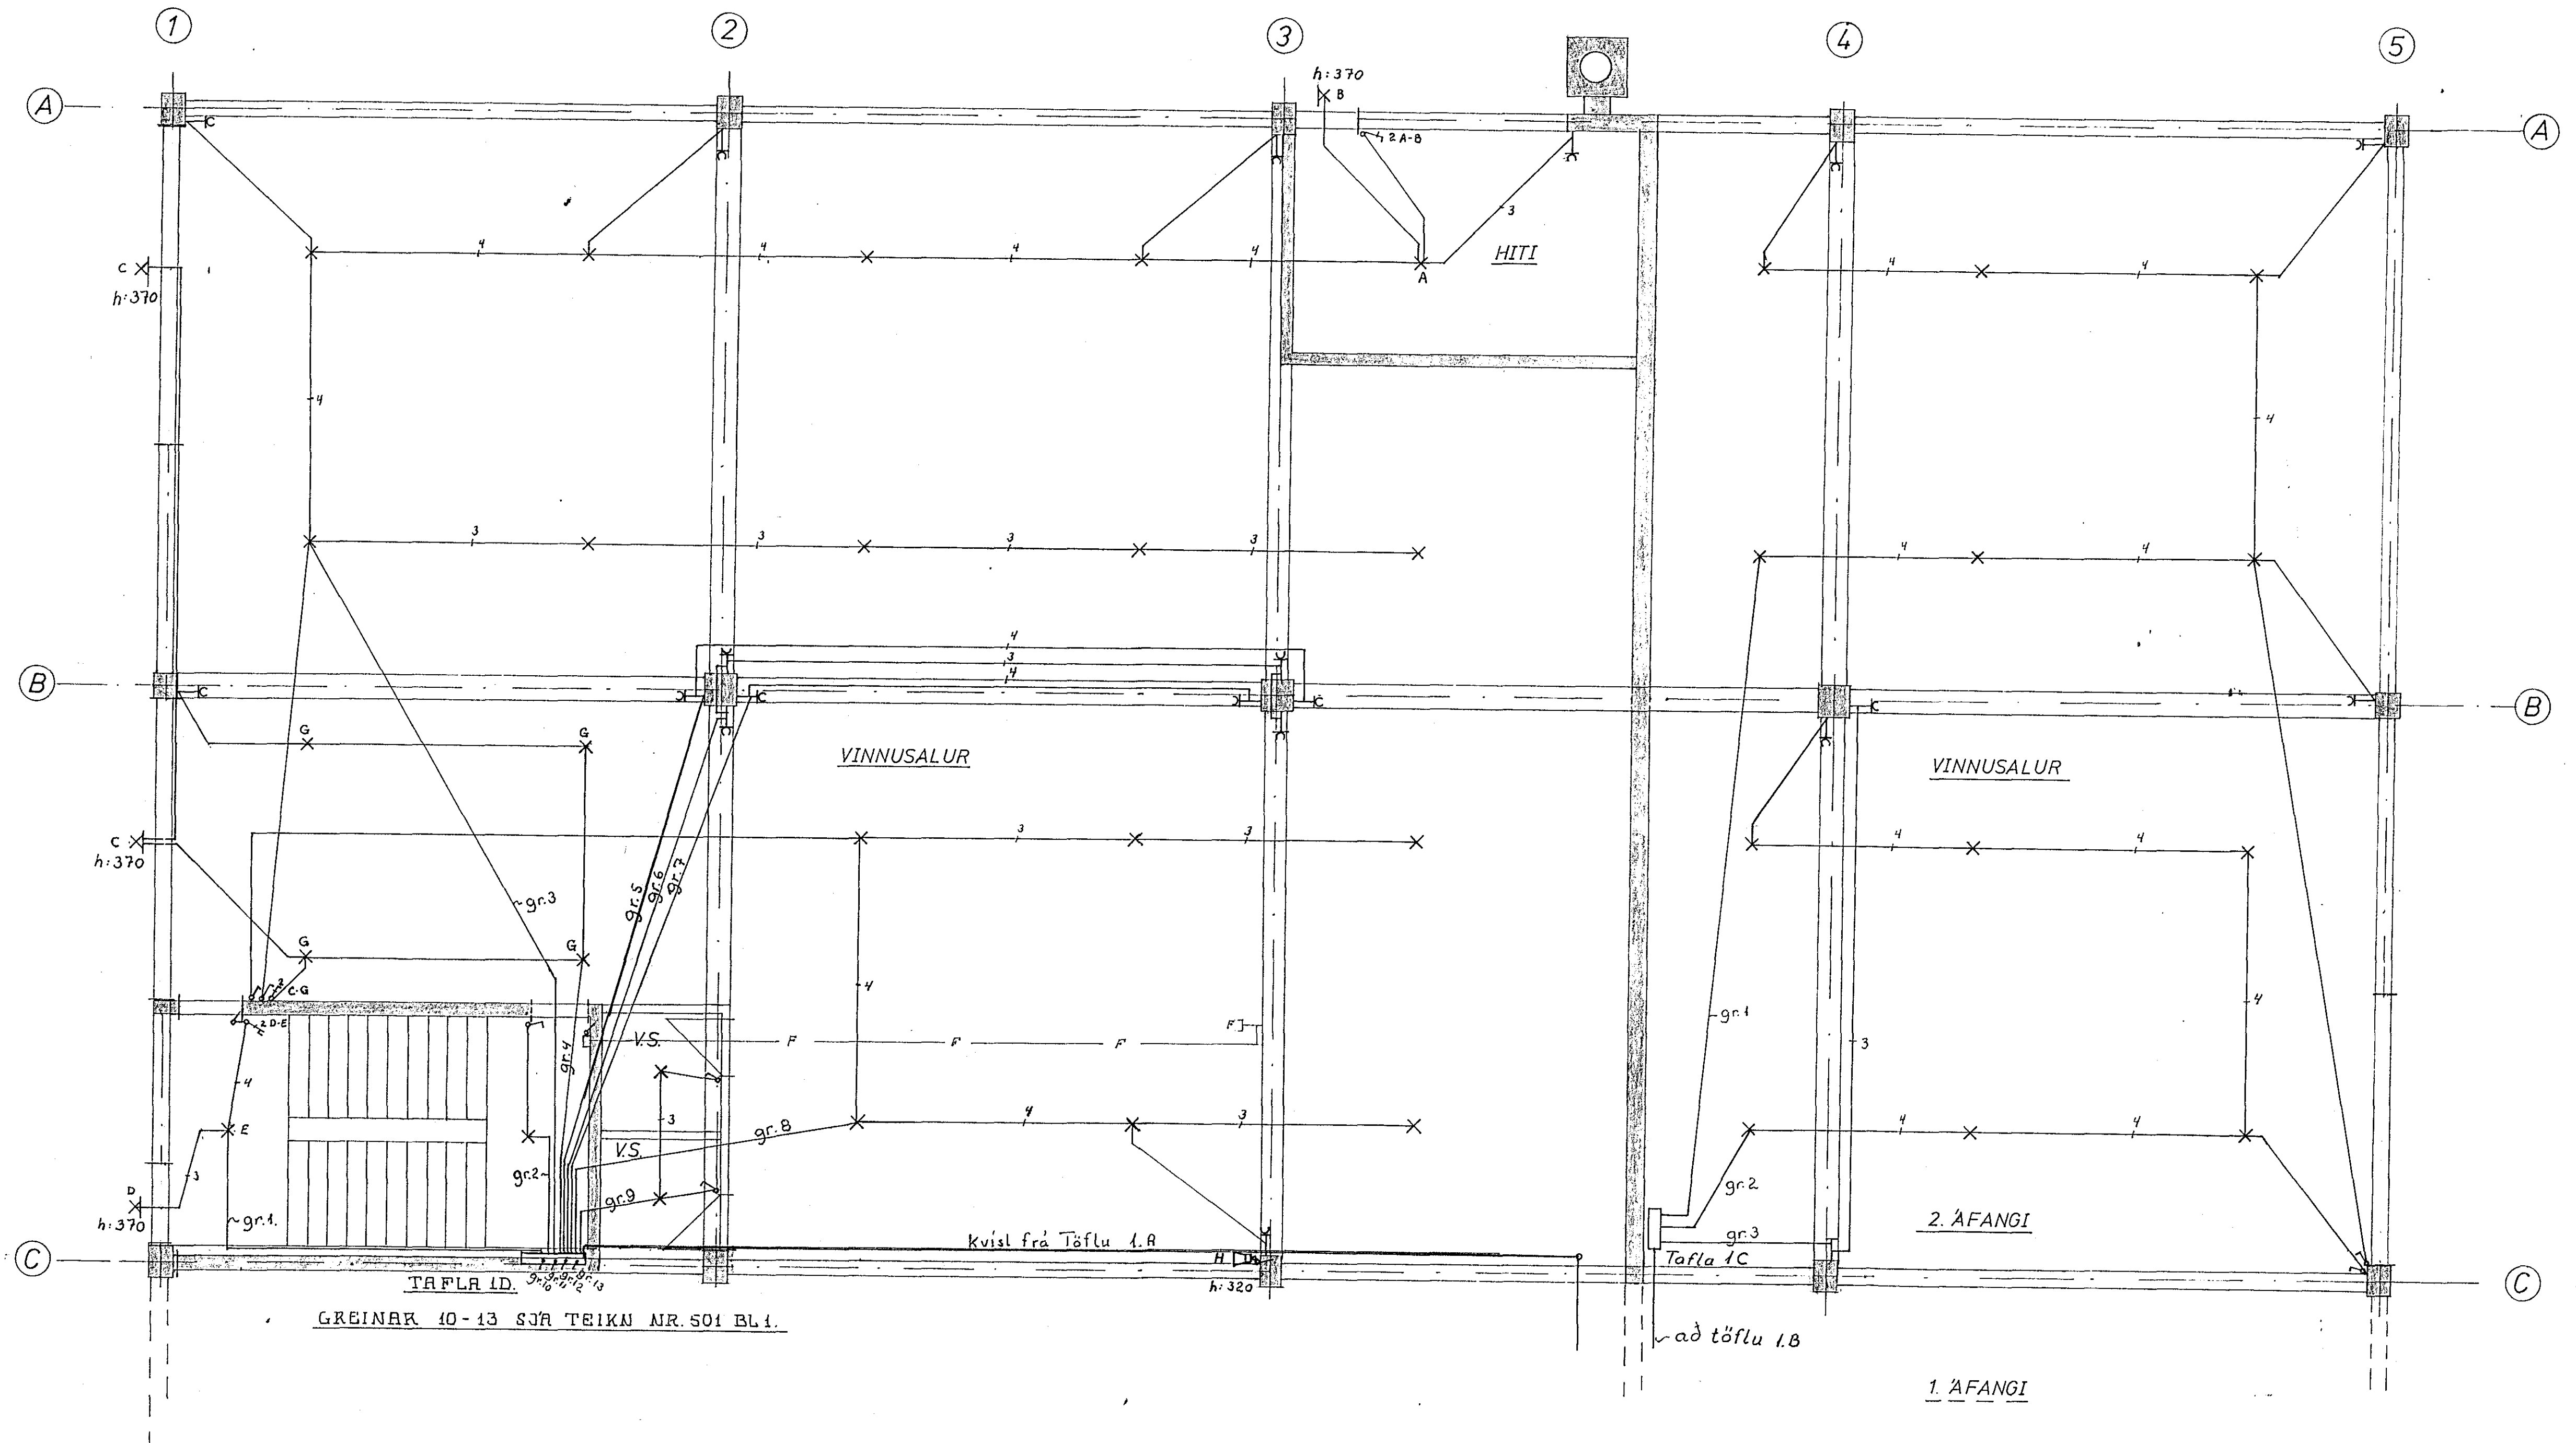

GRUNNMYND 1.HÆÐ

GREINAR 10-13 SJA TEIKN NR. 501 BL.1.

SKÝRINGAR: SJA TEIKN. 501. BL.1

TRÖNUHRAUN 2. HAFNARFIRÐI	NR-502	BL.2 AF4
RAFLOGN 1.HÆÐ 2.AFANGI	Málkv. 1:50	Dags. APRIL 74
GISLI FRÍÐJÓNSSON M.T.F.I.		Gisli Fríðjónsson
VESTURBERG 30. SÍMI 71213		