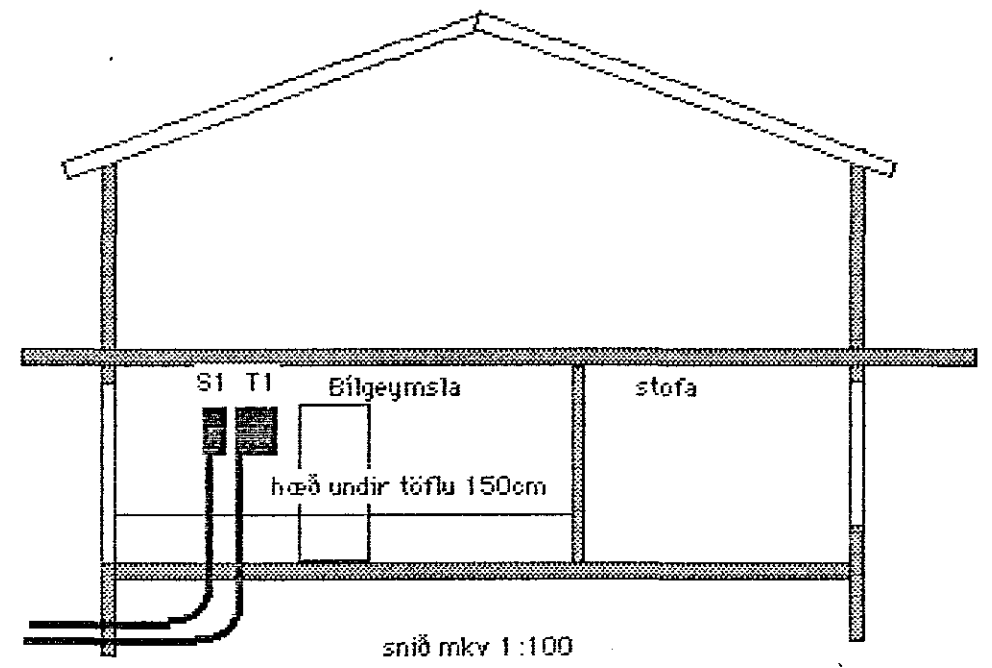

3x50mm út fyrir lóðamörk 8,5 metrar

Hæð rofa 105 tenglar 20cm rofar og tenglar saman 105cm rofar og tenglar í bílgeymslu 110
Tenglar eldhúsi,þvottah 105 eldavélatengill 35cm.
Rofar við hjónarúm 65cm
Veggjós eldhúsi 150cm veggjós fjölskherb 210cm veggjós úti 210 og tengill úti 185cm
Vír 1,5q nema annars sé getið mólmastrumur rofa og tengla 10A nema annars sé getið.