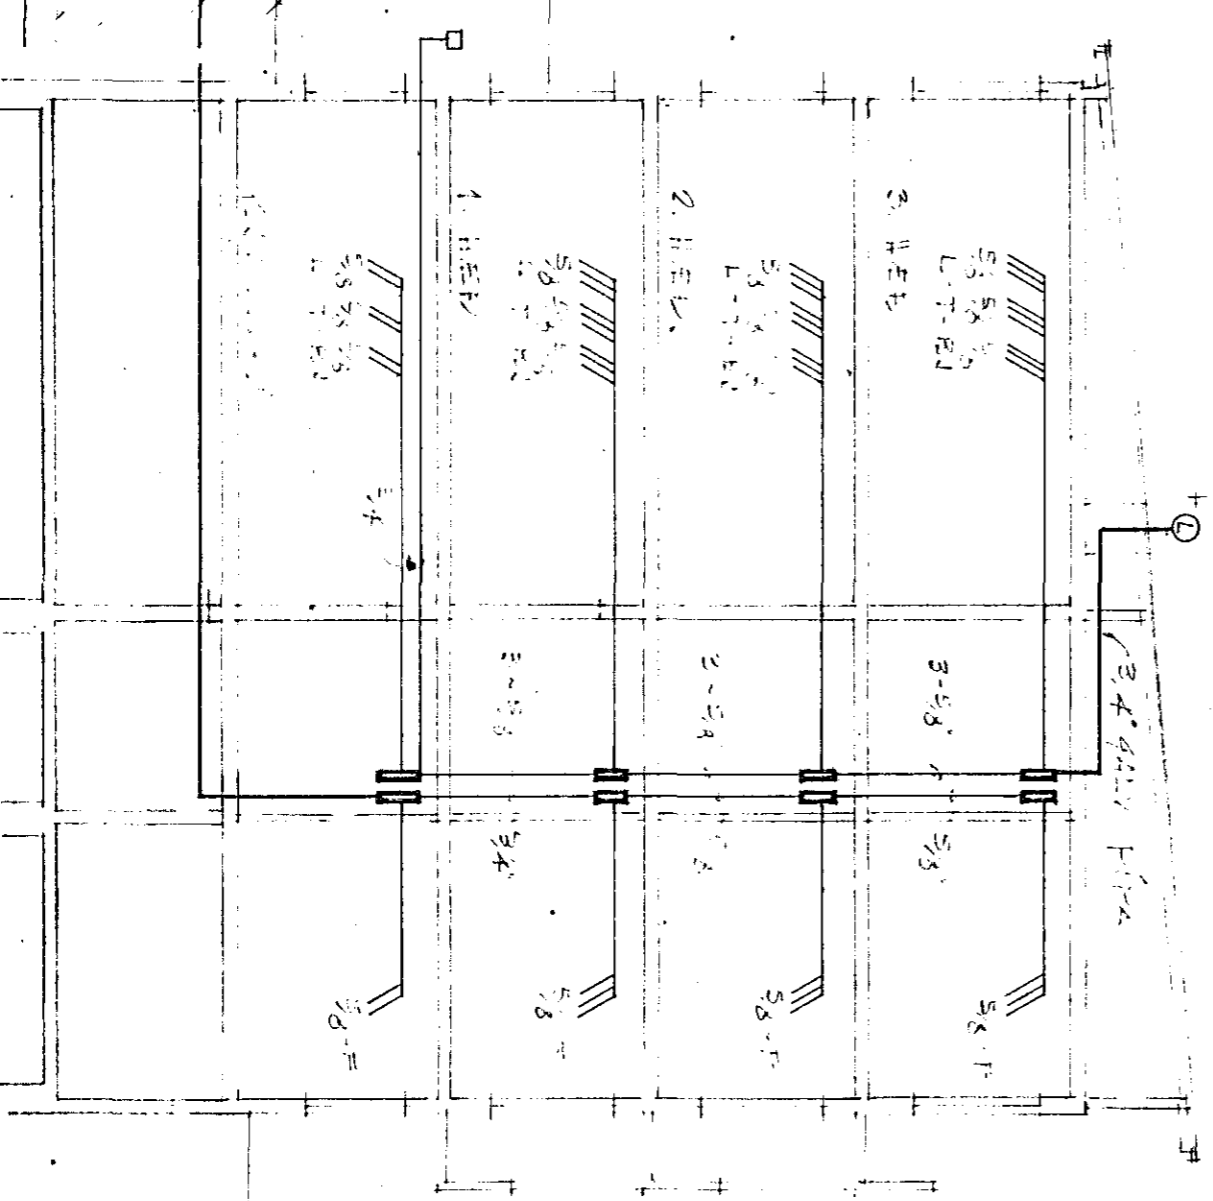

ALFASKEIÐ N<sup>o</sup> 98-100, HAFNARF.  
RAFLAÐNATEIKNING, BLAÐ 1.

NEPNI KJALLARI (NR. 100)  
M = 1:50

RAFLAÐNATEIKNING  
ALFASKEIÐ HAFNARF.

SKEMMI 1  
M = 1:100

SKEMMI 2  
M = 1:100

ÁTTUÐASEMNI

1. LÖGNIN ER HOLKUB ÞRUBUN  
VIRKIÐ ER GJAFUR STÁLÞRUBUN  
NEMA EITNINGARKUN UTVEIÐJA  
PÁ SEM NOTKUN PLAST-ÞRUBA  
ER BSKINING.