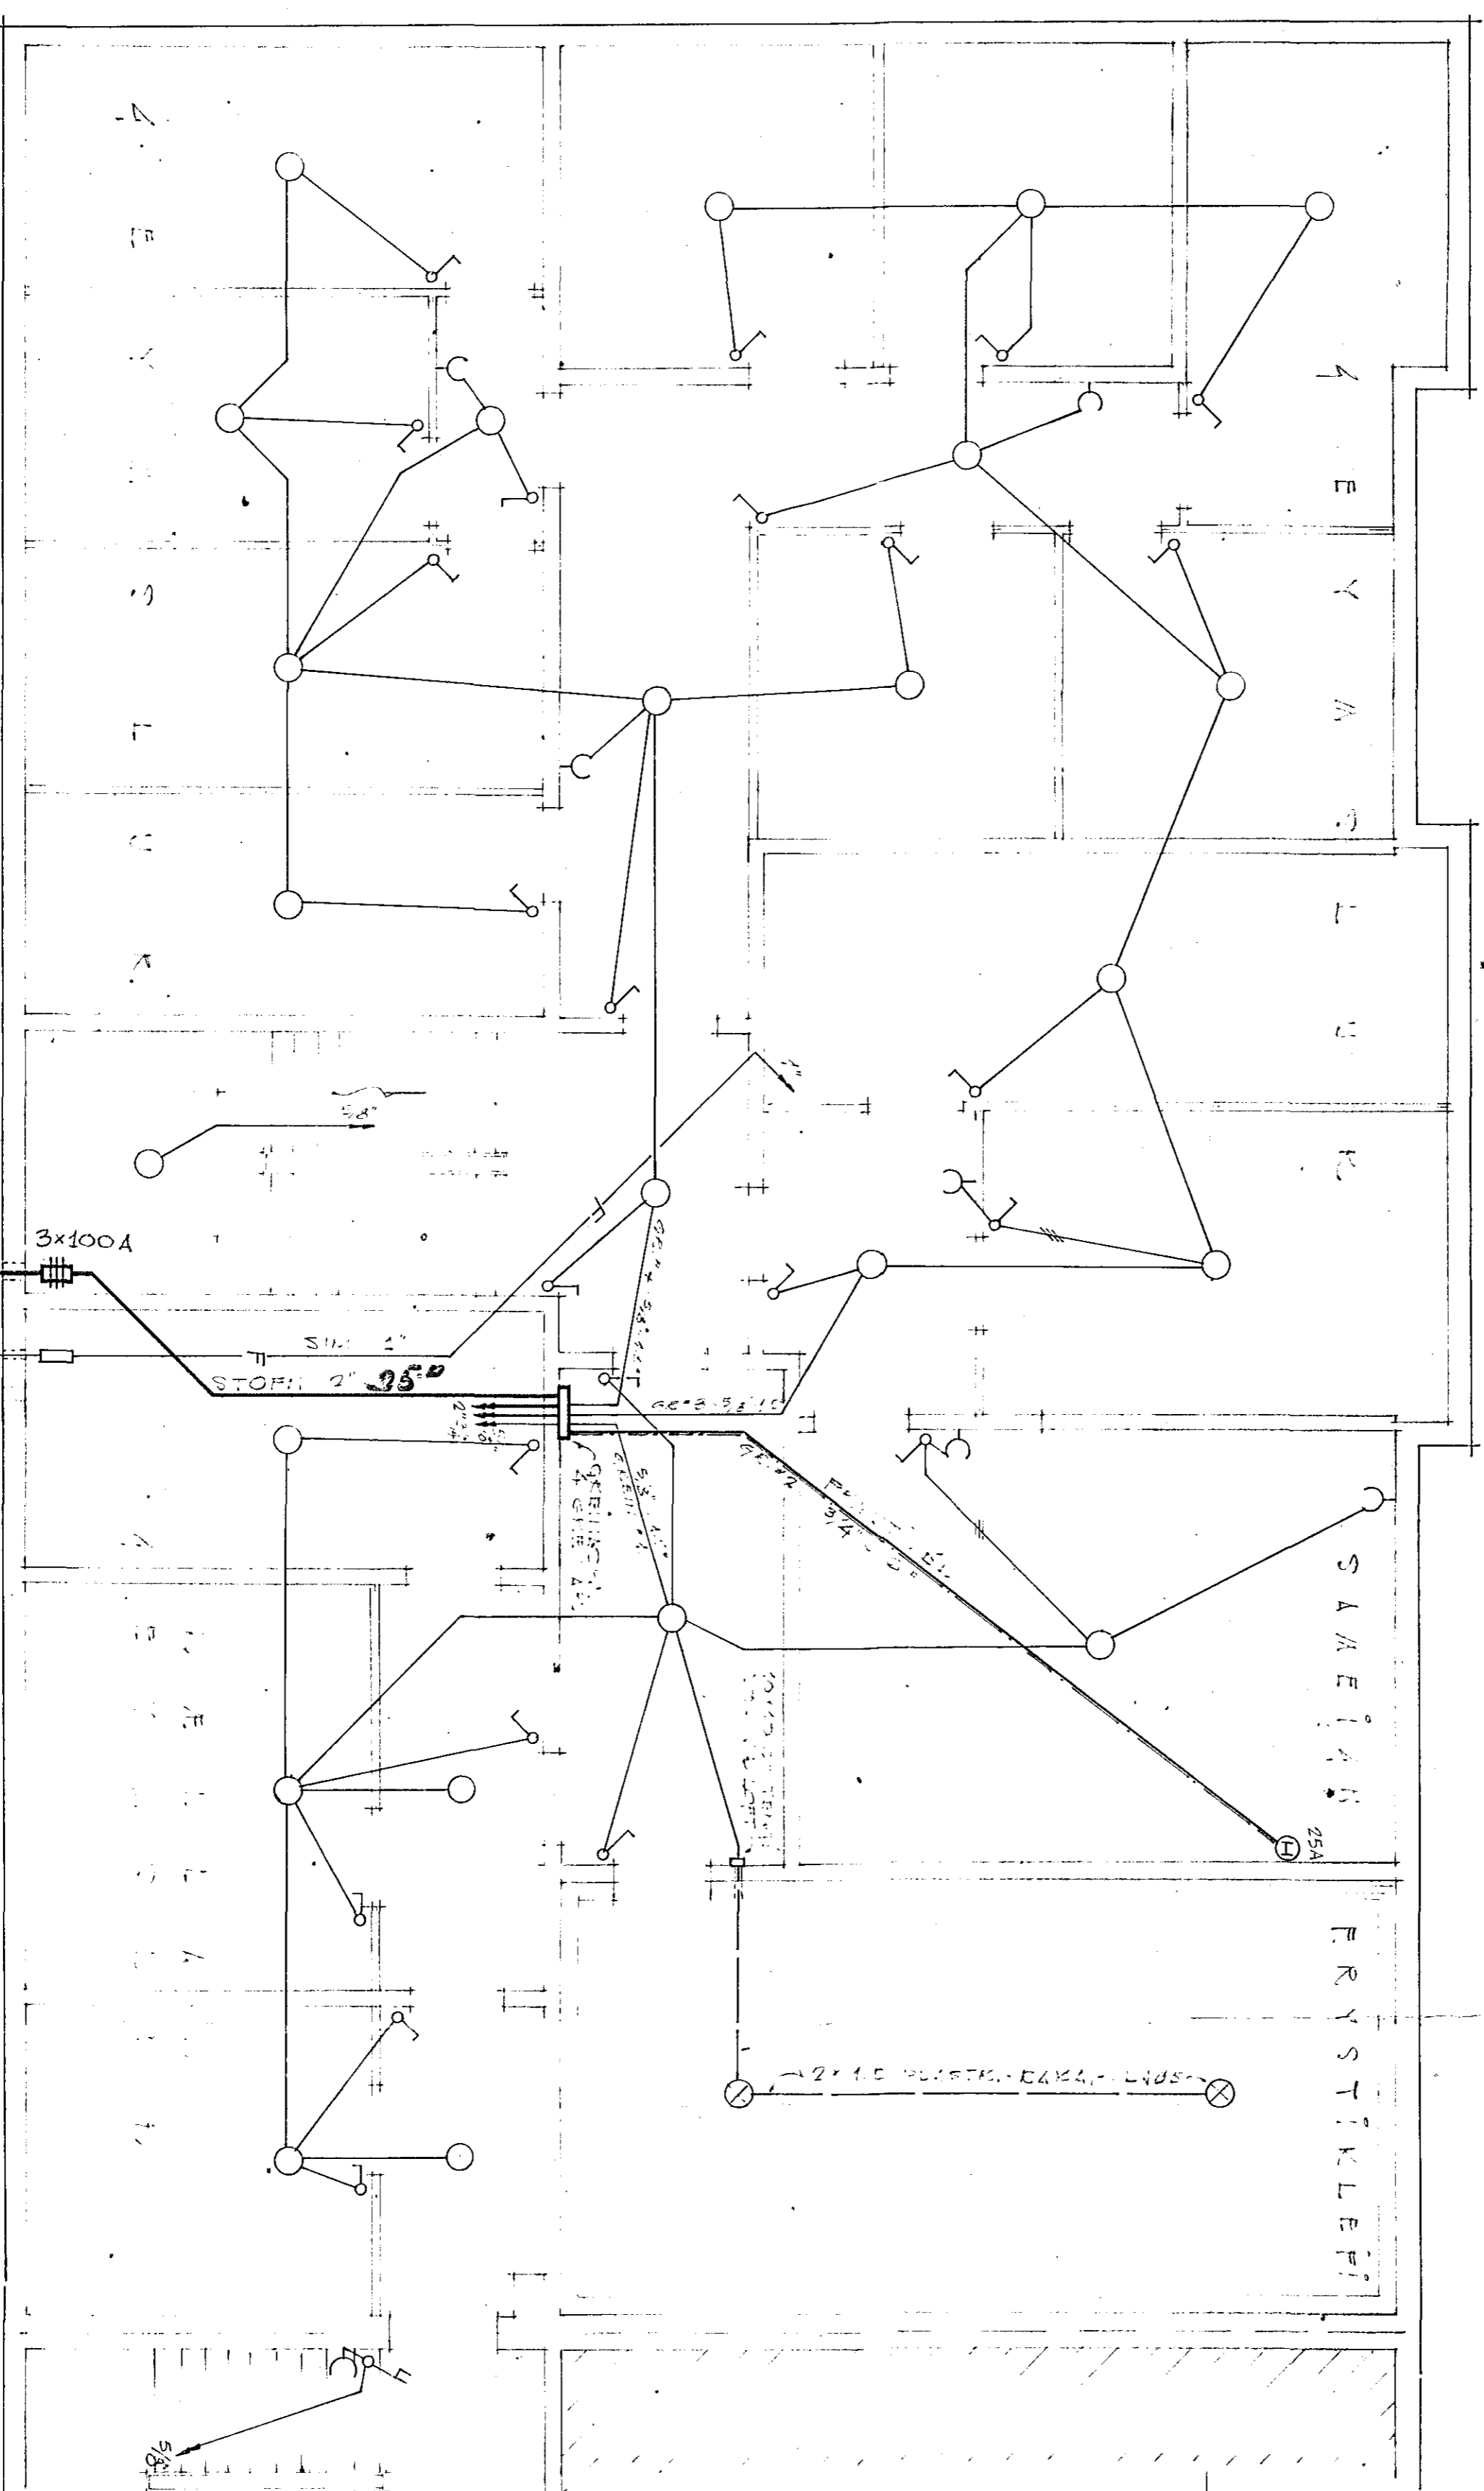

ALFASKEIÐ N<sup>o</sup> 98-100, HAFNARF.  
RAFLAÐNATEIKNING, BLAÐ 1.

NEPNI KJALLARI (NR. 100)  
M = 1:50

RAFLAÐNATEIKNING  
ALFASKEIÐ HAFNARF.

SKEMMI 1  
M = 1:100

SKEMMI 2  
M = 1:100

ÁTTUÐASEMNI

1. LÖGNIN ER HOLKUB ÞRUBUN  
VIRKIÐ ER GJAFUR STÁLÞRUBUN  
NEMA EITNINGARKUN UTVEIÐJA  
PÁ SEM NOTKUN PLAST-ÞRUBA  
ER BSKINING.

2. ALLIR TÖRÐUR OG GRÉNNYKKA-  
SEIÐ MÖGULIGLEGLIÐ OG SAMVÆÐI  
VIRÐIÐ ER GJAFUR GJAFUR  
SÖMUNINGUR. ALLIR ÞRUBUR OG  
ÞRUBURINGUR.

3. HEBIR & KOPUR, TENGLUM OG SEM  
HEIRNA ERU ER & EFTIR TÖRÞUM  
FRÁ ÞRUBUNINGUR OG  
KOPUR (20) TENGLUM (25), NEMA  
TENGLUM HEIRNA (X) 170.  
TENGLUM HEIRNA ERU OG GJAFUR  
04.80) TENGLUM FENIR VEBAR  
1) ÞRUBUN OG ESBUM (120-  
VIRÐIÐ ER GJAFUR STÖRUM OG ESBUM  
(170) TÖRÞUM (190) HÖNDUR ER  
140) TÖRÞUM (190) HÖNDUR ER  
LOFTNETI 25) HÖNDUR (150)  
TENGLUM HEIRNA (150)  
25) KOPUR F/KÖNNINGUR (160).

TÁLIKI

1. SÖMUNINGUR  
2. SÖMUNINGUR  
3. SÖMUNINGUR  
4. SÖMUNINGUR

Innsk. samþykkt 30/11/1967

L.N. RANVÖLDUR LÉNNAÐARJÓHANNA

*Rannvöldur Lénnaðarjónanna*

ERENTI 1 OKT. 1967

HAFNARFIRÐI 1 JUNI 1965

*Rannvöldur Lénnaðarjónanna*