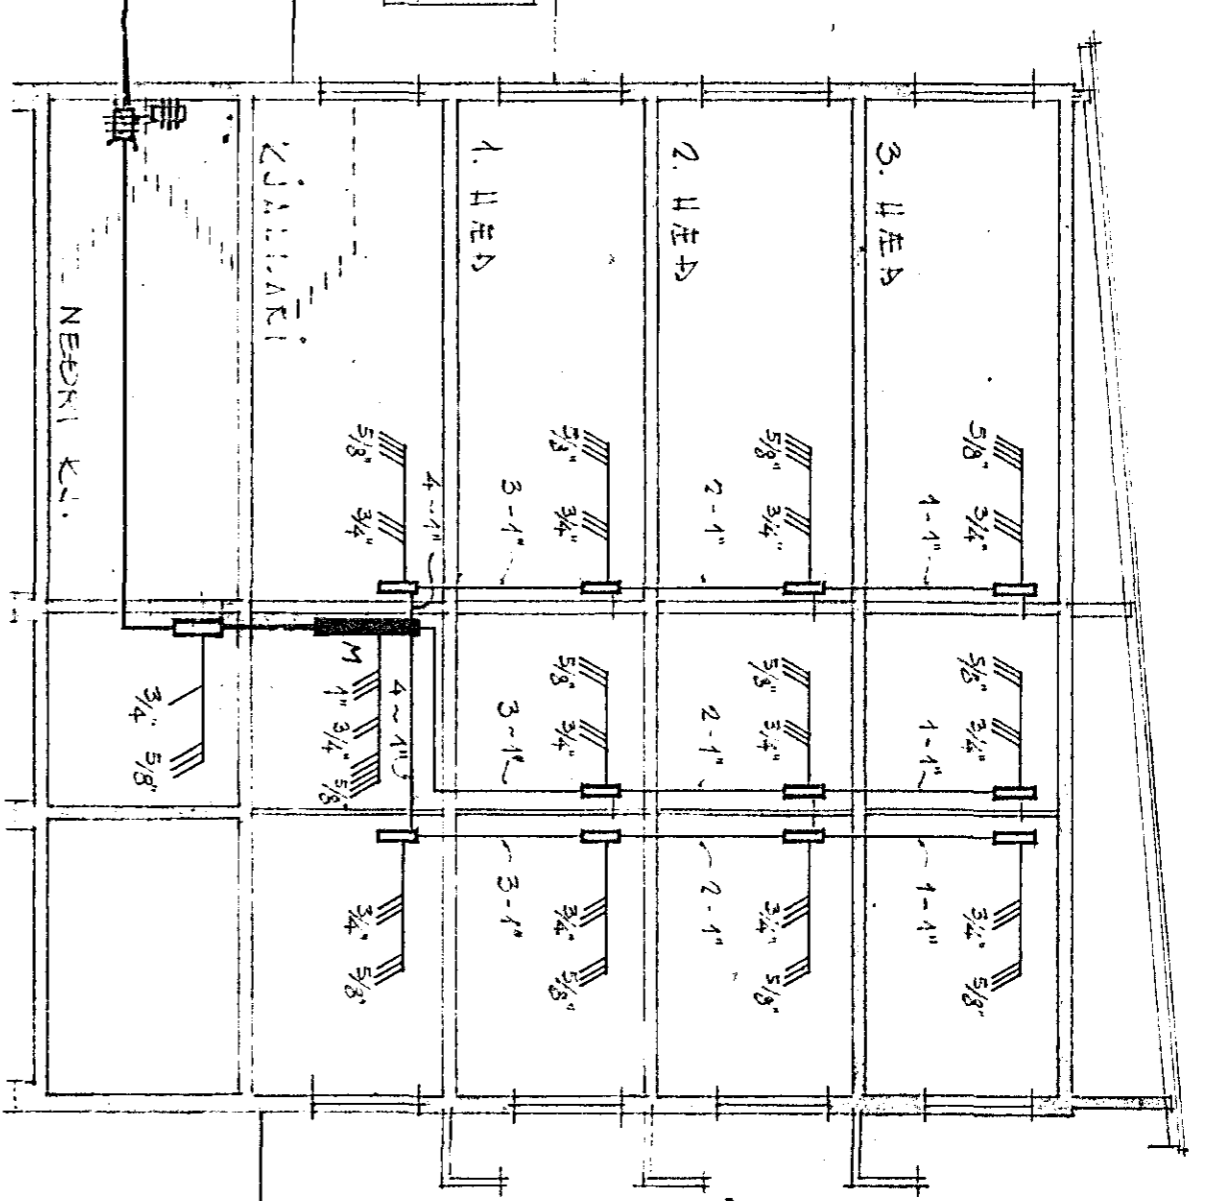

ALFASKEIÐ N<sup>o</sup> 98-100, HAFNARF.  
RAFLAÐNATEIKNING, BLAÐ 1.

NEPNI KJALLARI (NR. 100)  
M = 1:50

RAFLAÐNATEIKNING  
ALFASKEIÐ HAFNARF.

SKEMMI 1  
M = 1:100

SKEMMI 2  
M = 1:100

ÁTTUÐASEMNI

1. LÖGNIN ER HOLKUB ÞRUBUN  
VIRKIÐ ER GJAFUR STÁLÞRUBUN  
NEMA EITNINGARKUN UTVEIÐJA  
PÁ SEM NOTKUN PLAST-ÞRUBA  
ER BSKINING.

2. ALLIR TÖRÐUR OG GRÉNNYKKA-  
SEIÐ MÖGULIGLEGLIÐ OG SAMVÆÐI  
VIRÐIÐ ER GJAFUR GJAFUR  
SÖMUNINGUR. ALLIR ÞRUBUR OG  
ÞRUBURINGUR.

3. HEBIR & KOPUR, TENGLUM OG SEM  
HEIRNA ERU ER & EFTIR TÖRÞUM  
FRÁ ÞRUBUNINGUR OG  
KOPUR (20) TENGLUM (25), NEMA  
TENGLUM HEIRNA (X) 170.  
TENGLUM HEIRNA ERU OG GJAFUR  
04.80) TENGLUM FENIR VEBAR  
1) ÞRUBUN OG ESBUM (120-  
VIRÐIÐ ER GJAFUR STÖRUM OG ESBUM  
(170) TÖRÞUM (190) HÖNDUR ER  
140) TÖRÞUM (190) HÖNDUR ER  
LOFTNETI 25) HÖNDUR (150)  
TENGLUM HEIRNA (150)  
25) KOPUR F/KÖNNINGUR (160).