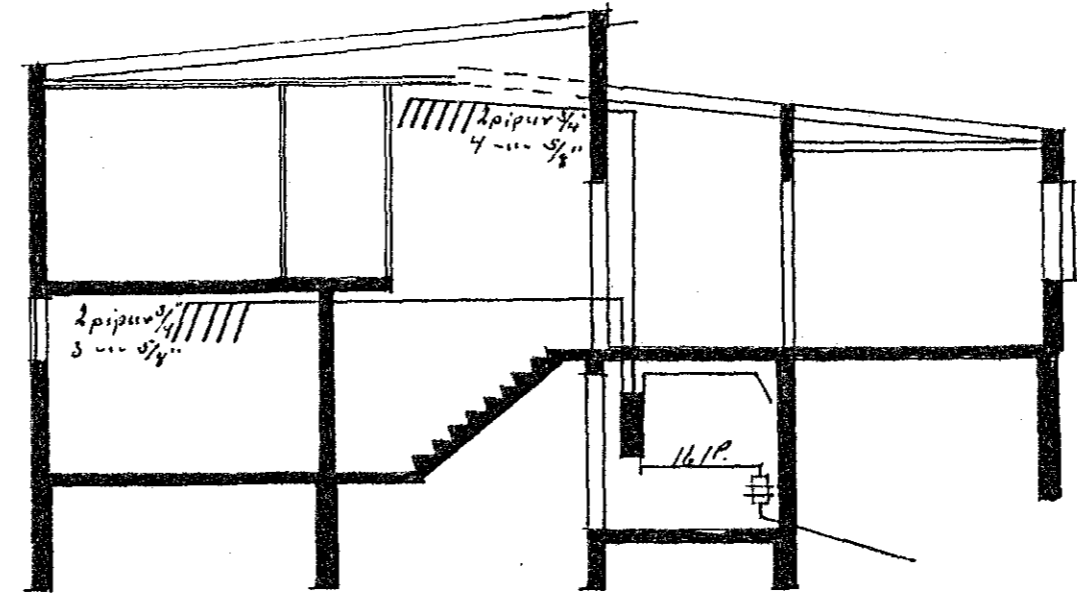

Húsið nr 16 við Bröttakinn

Húsvéita nr. 2011 Teikning nr. 1168  
Samþykkt b. 1719 1969  
f.h. RAFVEITU HAFNARFJARDAR  
Eldfjörður  
Eittíttímabur rálagna

Inntök samþykkt 17.19. 1969  
f.h. RAFVEITU HAFNARFJARDAR  
Verkstjórn  
Pállur Þ. Þorsteinsson