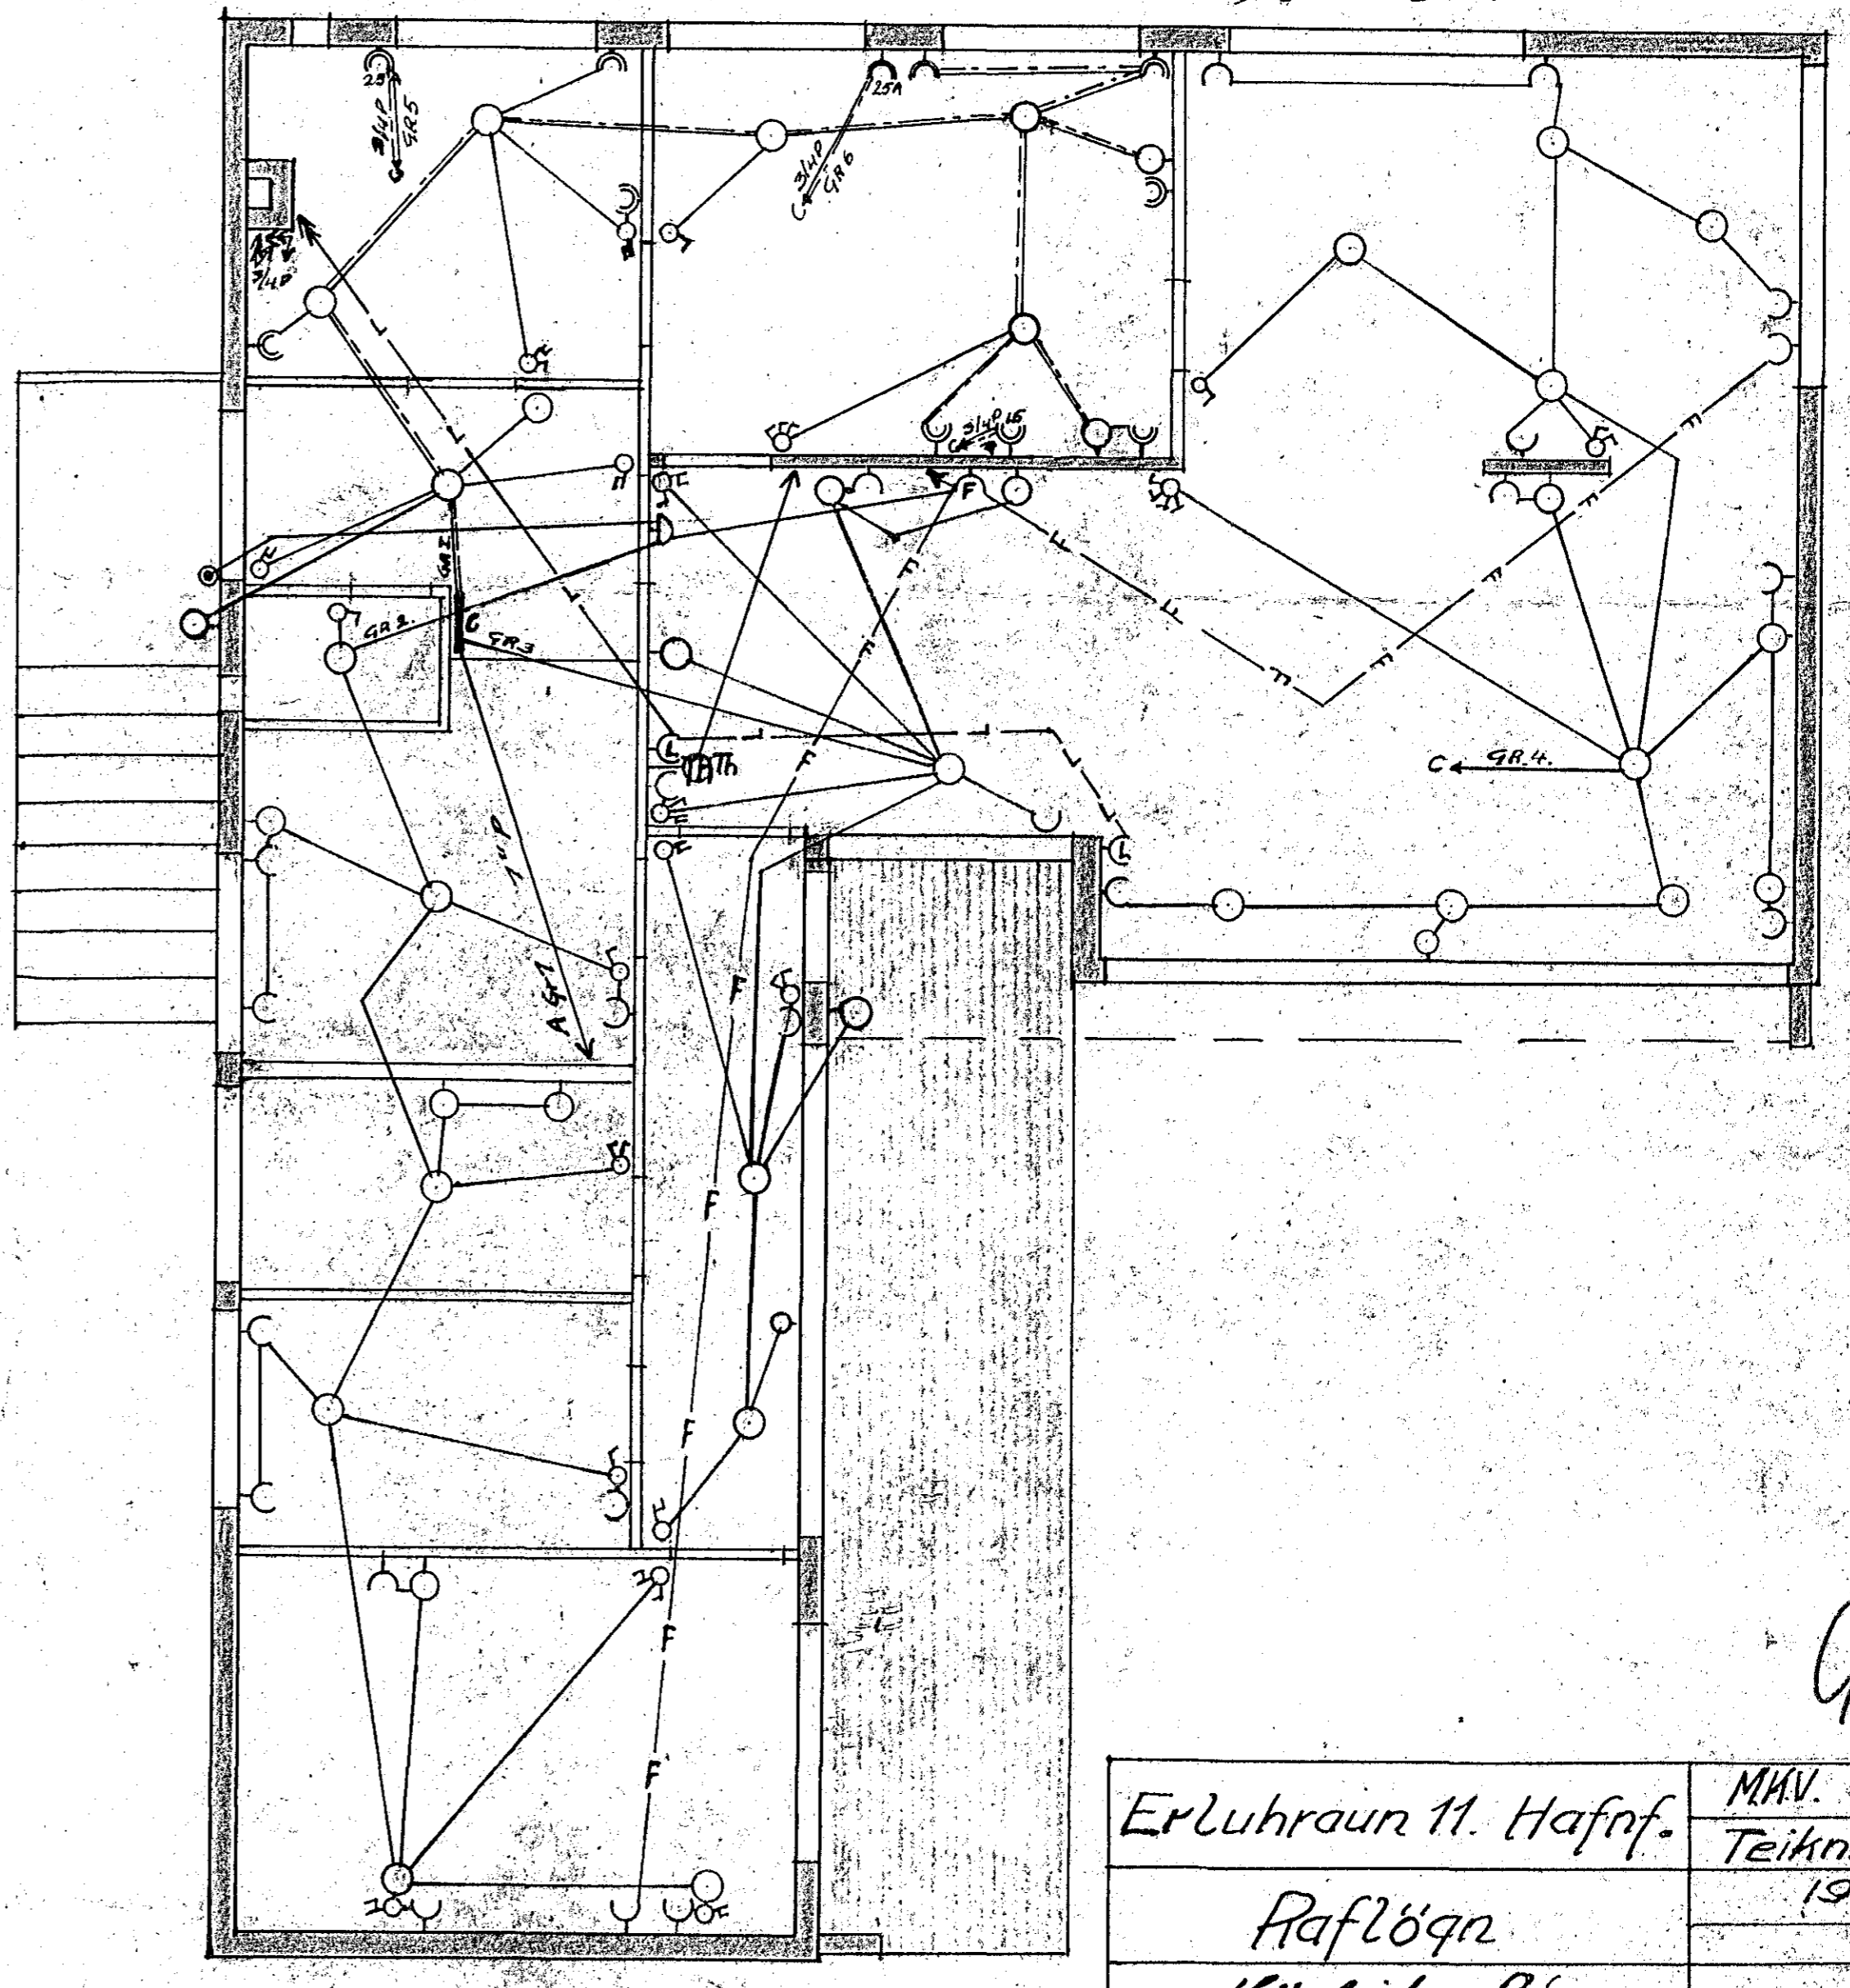

Inntök samþykkt 28.4. 1966  
 Í. h. RAUVEITU HAFNARFJÁRDAR  
 Eftirlitsmaður rafhlöðna

Erluhraun 11. Hafnf.	MAV. 1:50
Rafhlögn	Teikn. í Feb. 1966
Hjörleifur Jónsson	

996-