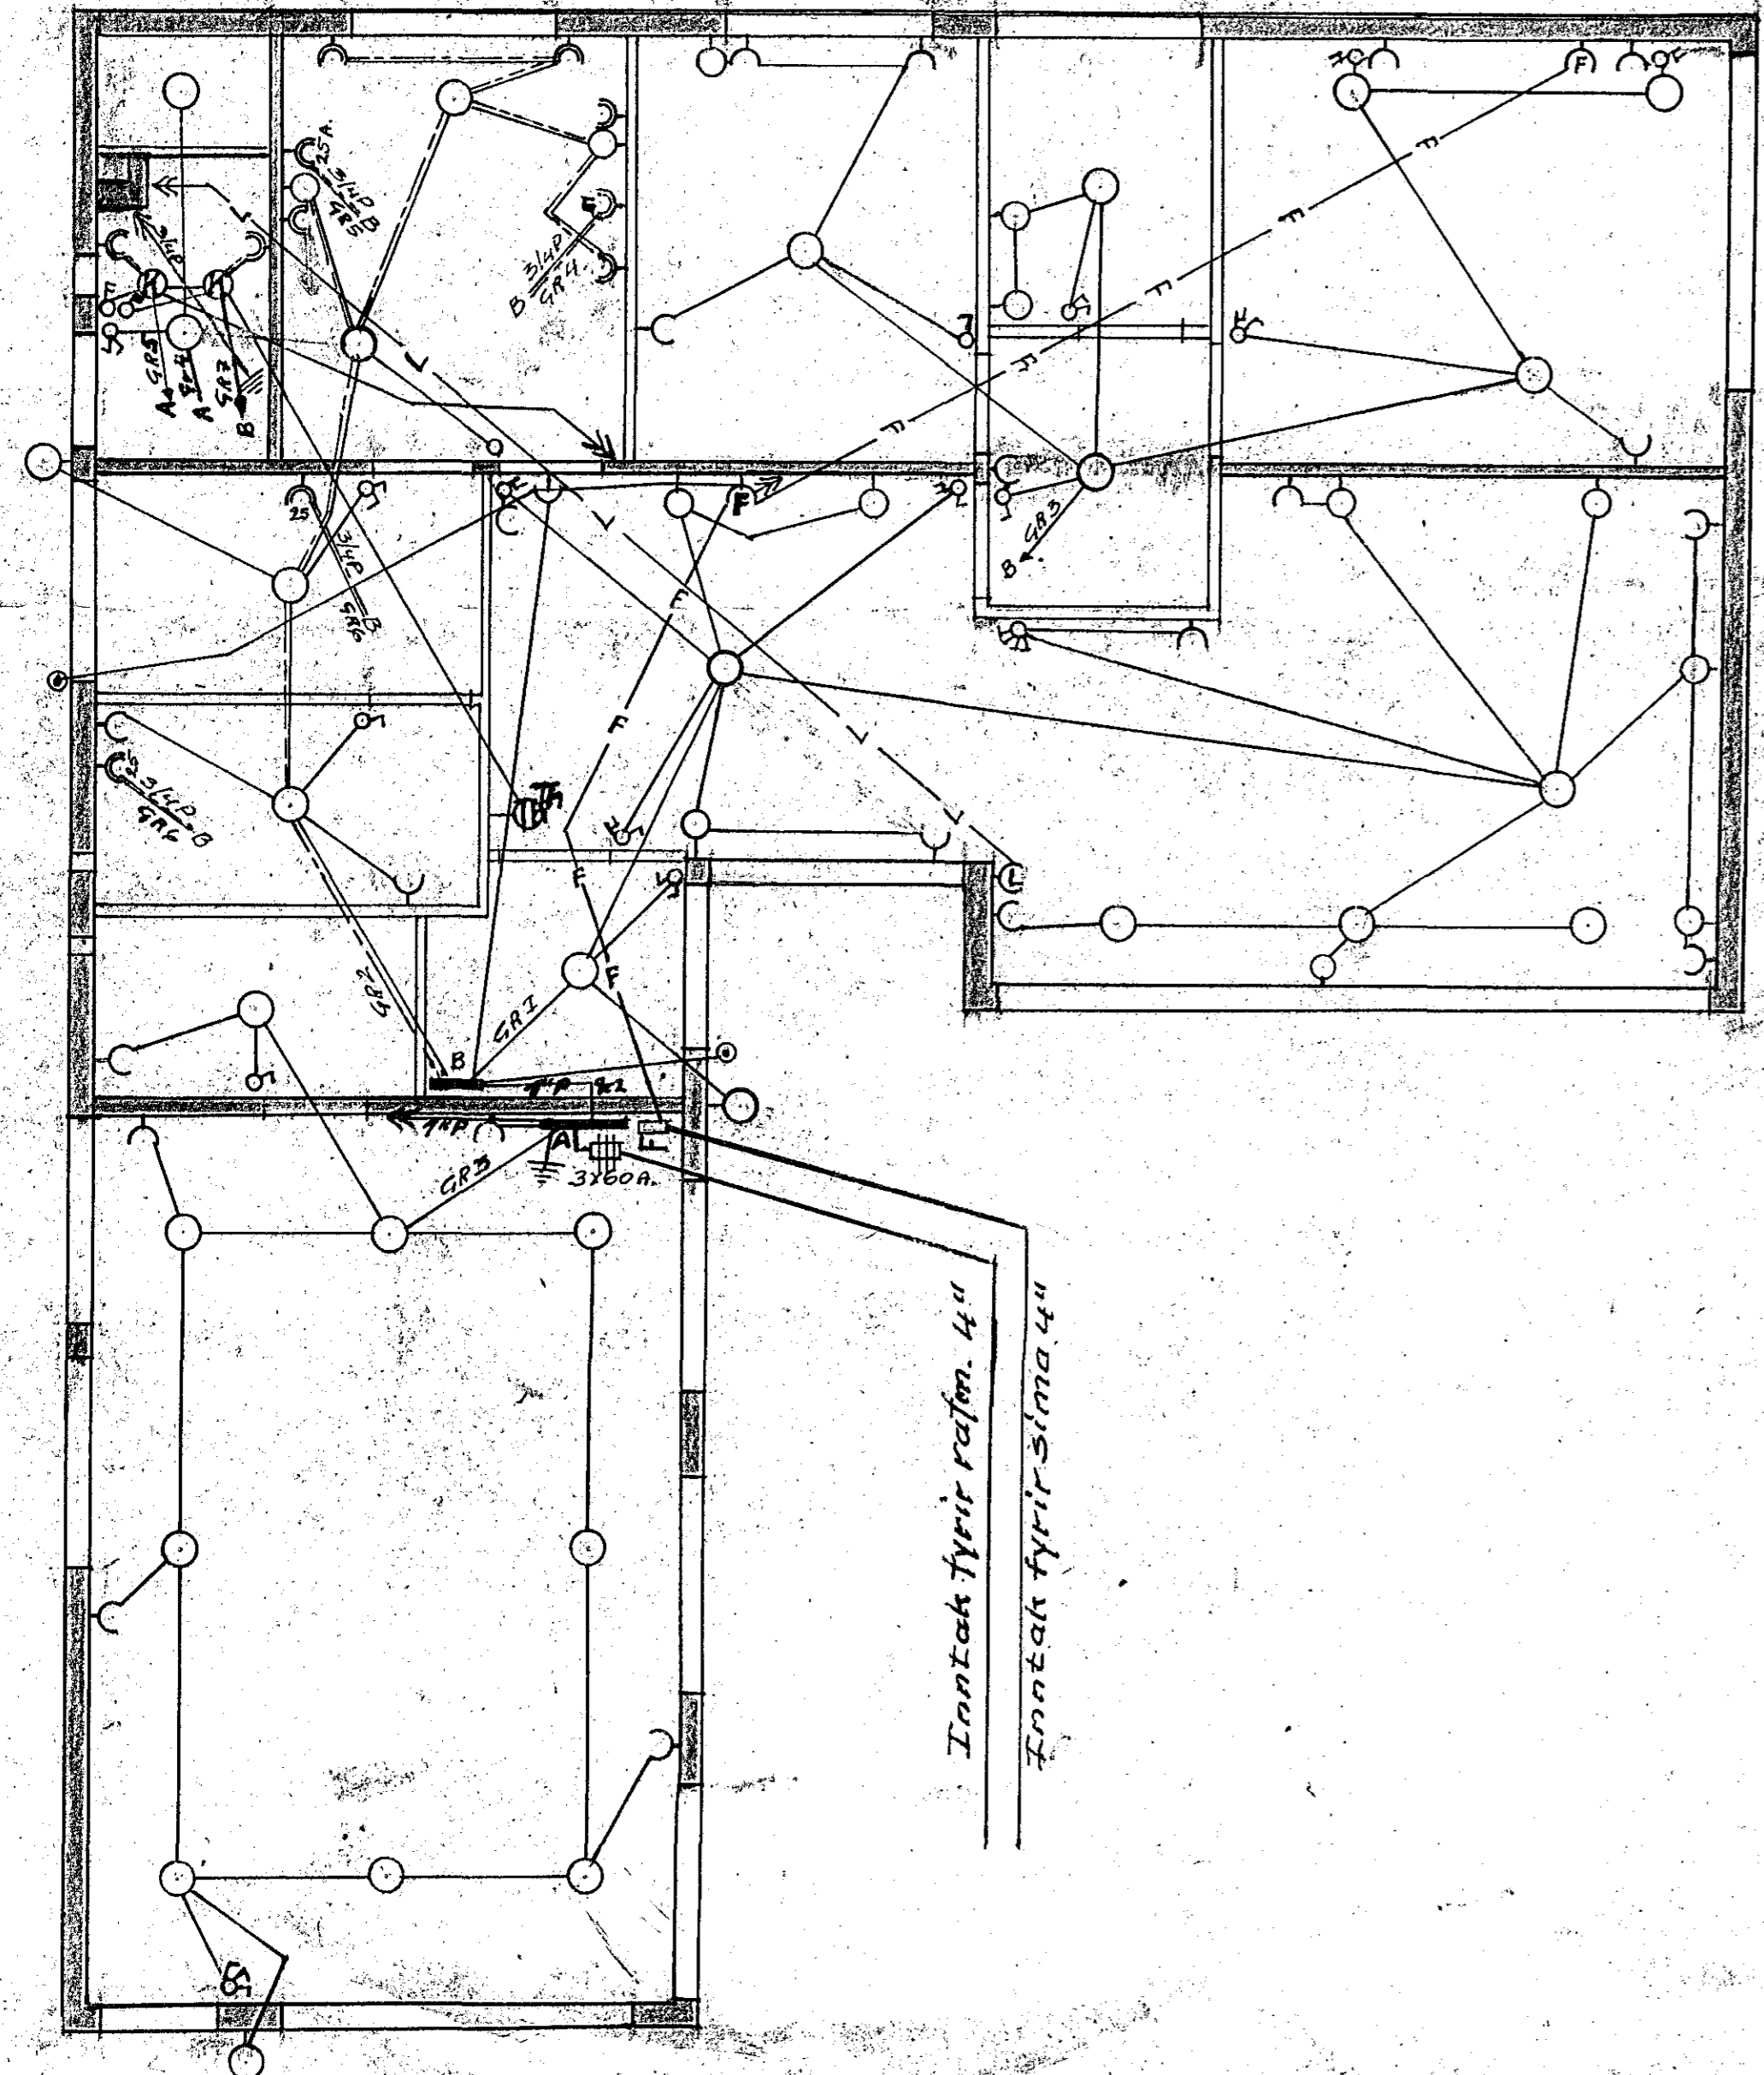

Inntök samþykkt 28.4. 1966  
 Í. h. RAUVEITU HAFNARFJÁRDAR  
 Eftirlitsmaður rafhlöðna

Erluhraun 11. Hafnf.	MAV. 1:50
Rafhlögn	Teikn. í Feb. 1966
Hjörleifur Jónsson	

996-