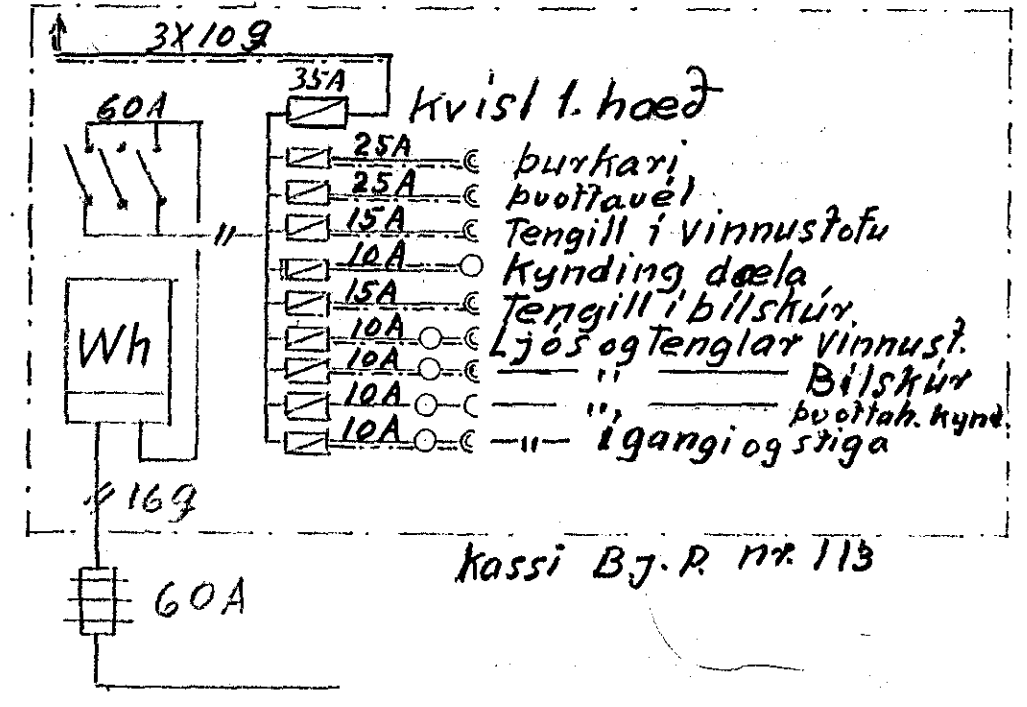

Kjallari

Heita nr. 105 Teikning nr. 122
 Samþykkt þ. 170 1966
 l.h. RAFFEITU HAFNARFIJARDAR
 Eitilismáður raliagna

Inntök samþykkt 16.10. 1966
 l.h. RAFFEITU HAFNARFIJARDAR
 VerksMOTI

- 10A — Bjalla
- 10A — Ljos og tenglar stofu
- 10A — Eldh. bovást.
- 10A — Herb. forst. V.C.
- 10A — Herb. bað gangur
- 25A — Eldavél
- 15A — Bakavofn
- 10A — Ljoppvottavél
- 10A — Kælishápur

kassi B.J.P. nr. 112-7/9

kassi B.J.P. nr. 113

Hæð

1033-

Aslaugur Bjarnason rafv.s-3214	
Íbúðarhús við Fögrukinn nr. 21	
Raflögn og Símalögn	M=1:50 Blað 2
júní 1966 R.B.	Nr 103