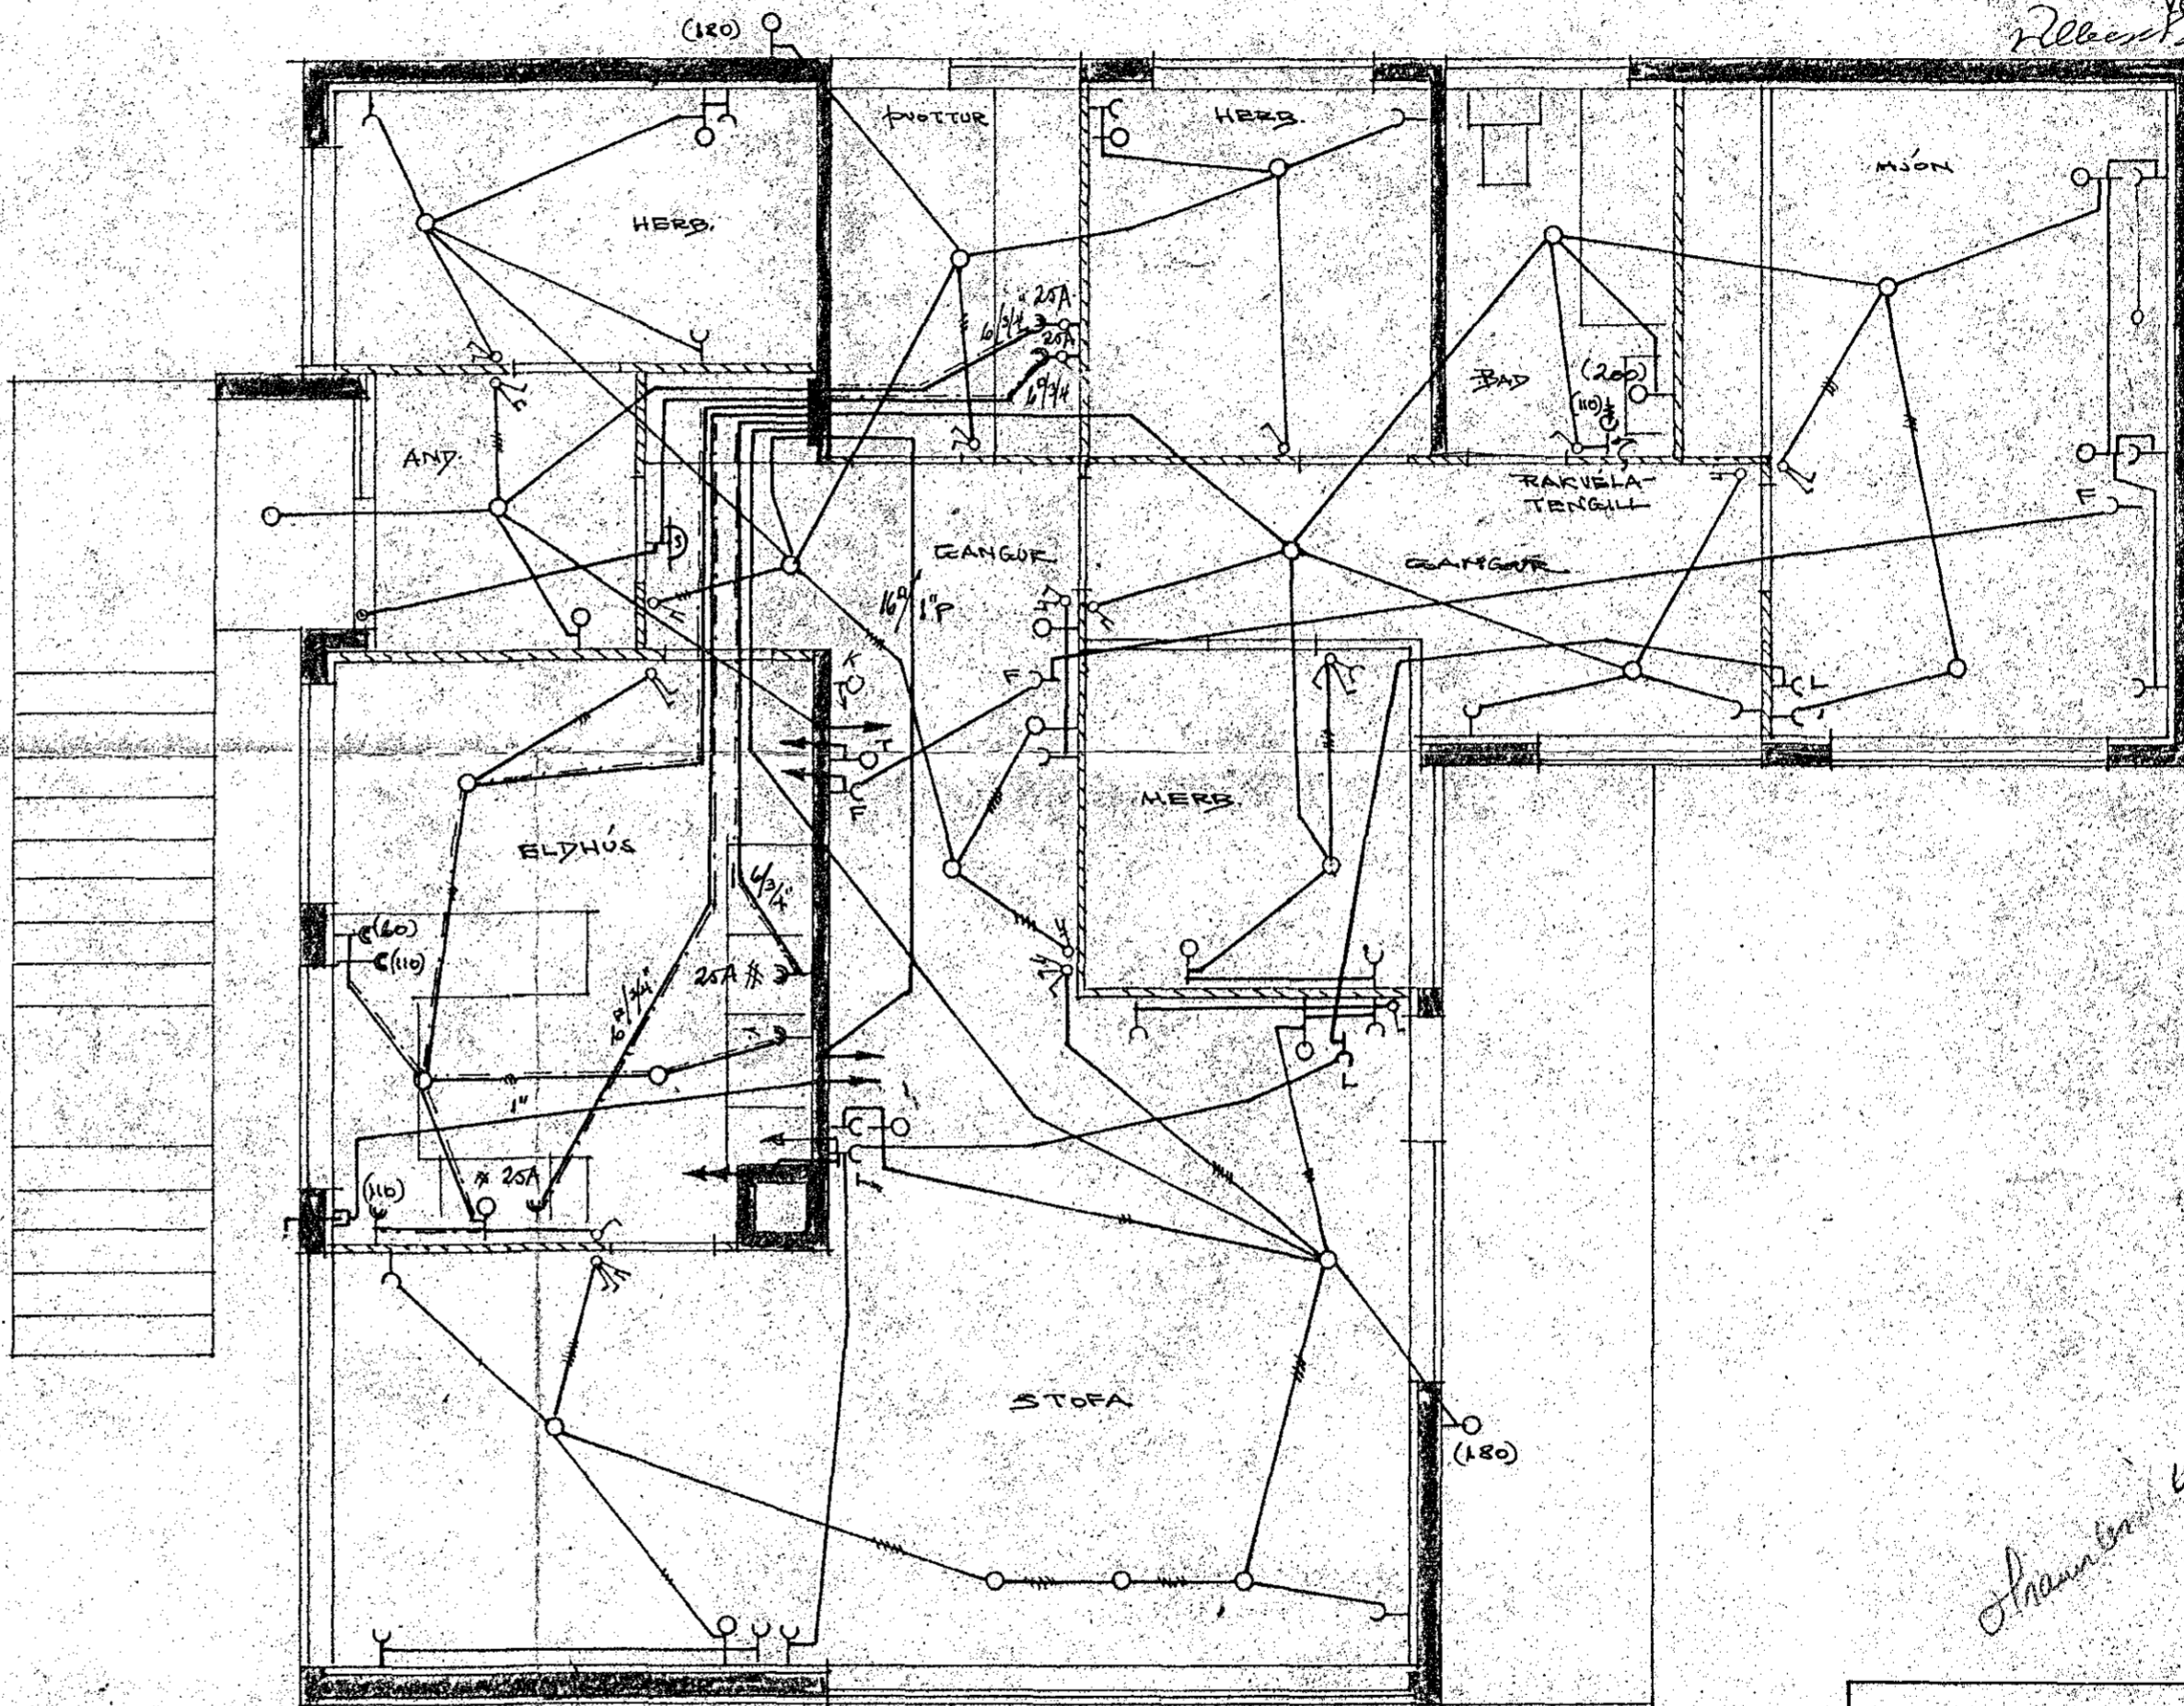

SKYRINGAR:

1. ROPAR: 110 cm frá gólfi
2. TENGLAR: 20 cm --- NEMA:
3. --- 110 cm --- (ÞVOTTI-YFIR ELÐH. BORDI)
4. --- 70 cm --- (OFN-HELLUR: SJÁ INNR. TEIKN.)
5. VEGGLJÓÐ: 165 cm --- NEMA ANNAD É SÝNT Í SVIÐUM
6. LOFTNET: 20 cm --- (L)
7. SÍMI: 20 cm --- (F) TENGLAÐSÍR
8. HITALÍÐI: 140 cm --- (T)