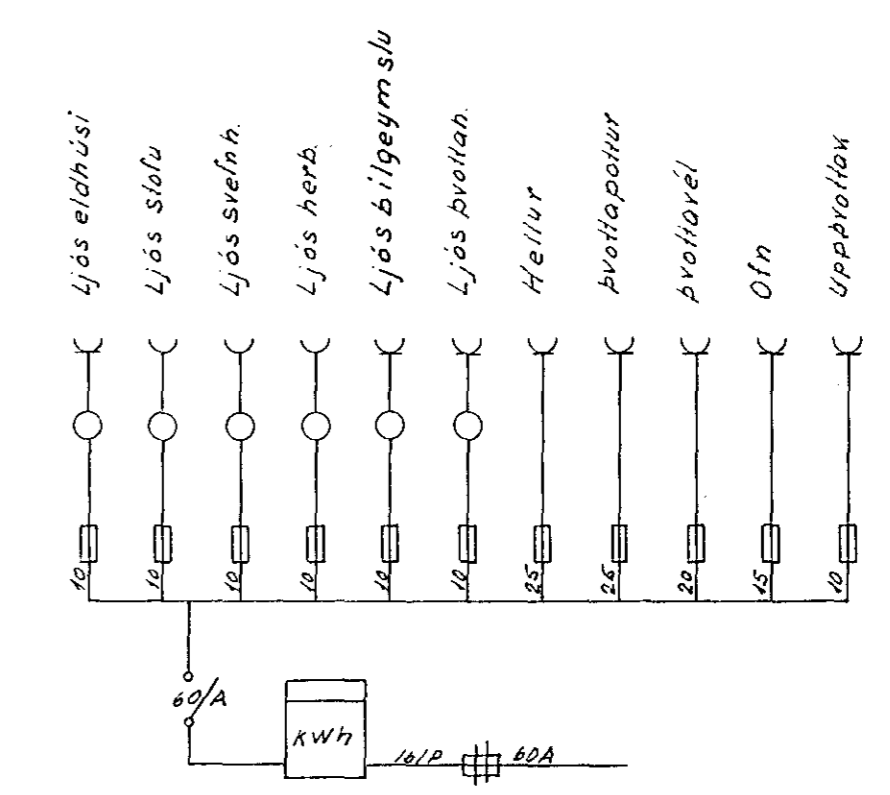

Inntök samþykkt 26/10. 1965
 f.h. RAÐVEITU HAFNARFJÁRDAR
 Ragnheiður Ragnarsdóttir

Einsálgengingard

KLETTSHRAUN

AFSTÖÐUMYND M-1.500

970-

1945	DAGS	NAFN	KVARDI
FRDR	02/10	SVF	1.50
TEKN	"	"	1.100
KLETTSHRAUN NR.7			
Rallagnateikning			
Ragnheiður Ragnarsdóttir			