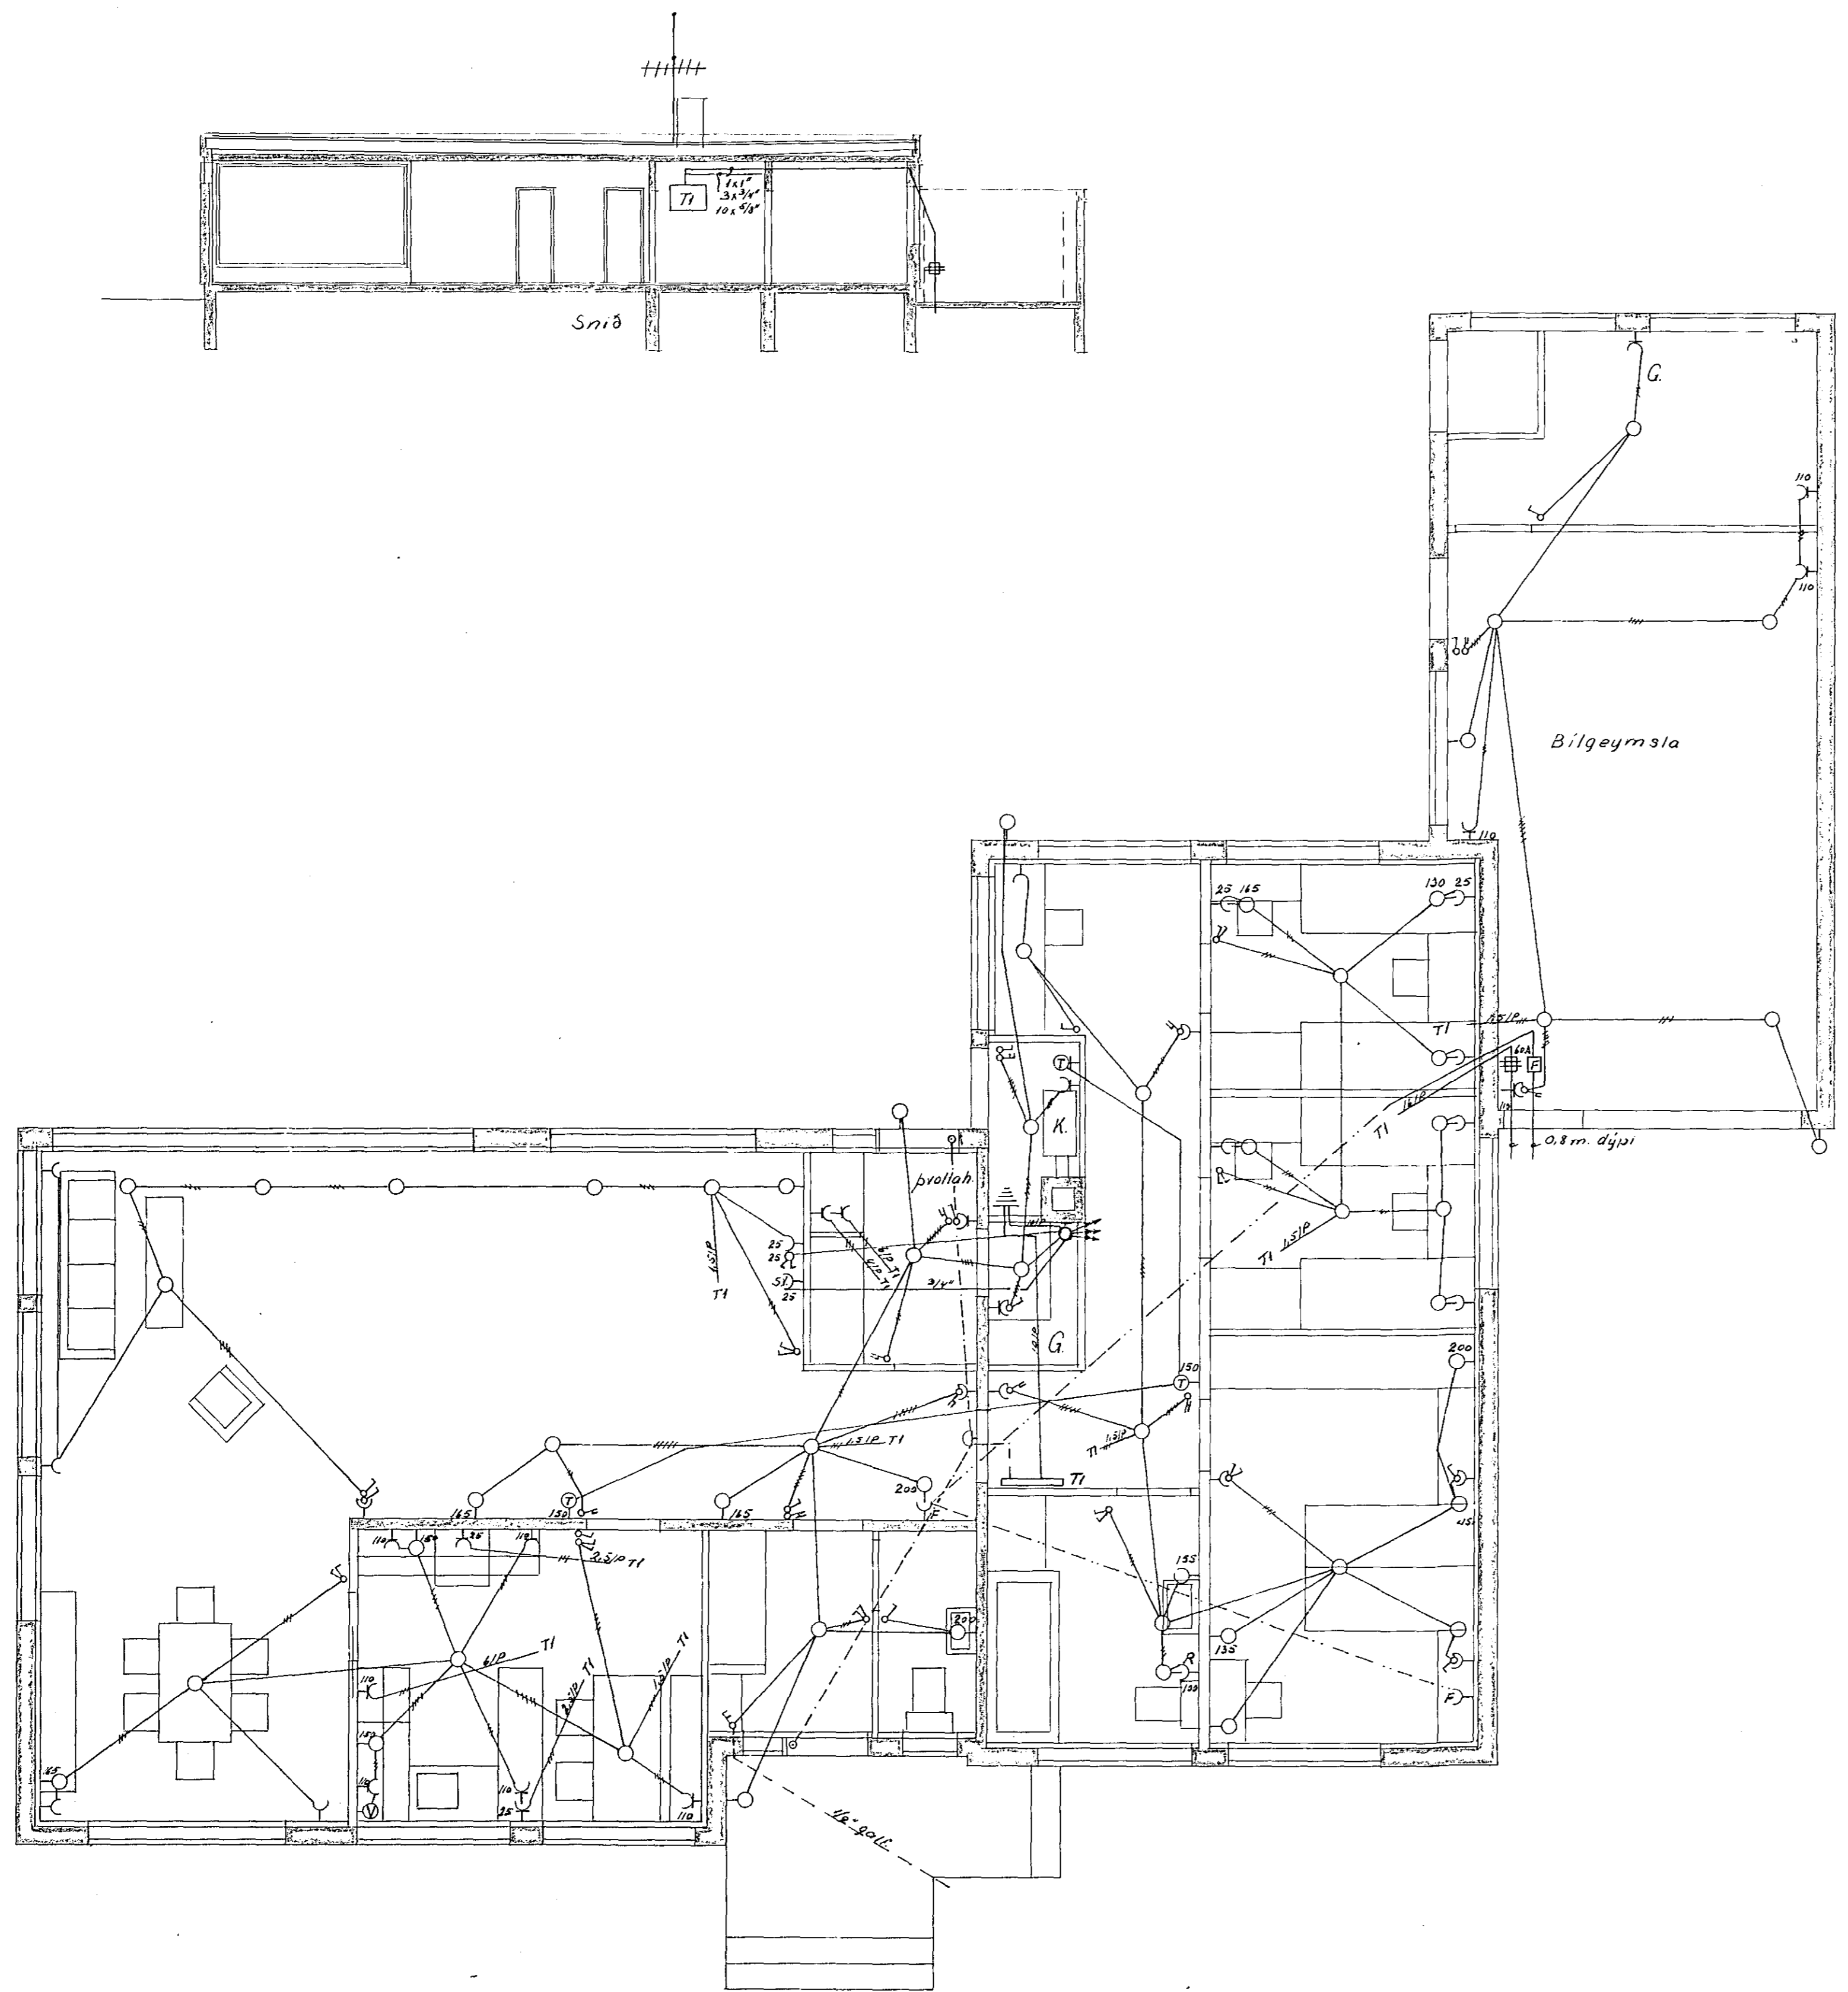

Inntök samþykkt 26/10. 1965
 f.h. RAÐVEITU HAFNARFJÁRDAR
 Ragnheiður Ragnarsdóttir

Einsálgengingard

KLETTSHRAUN

AFSTÖÐUMYND M-1.500

970-

1945	DAGS	NAFN	KVARDI
FRDR	02/10	SVF	1.50
TEKN	"	"	1.100
KLETTSHRAUN NR.7			
Rallagnateikning			
Ragnheiður Ragnarsdóttir			