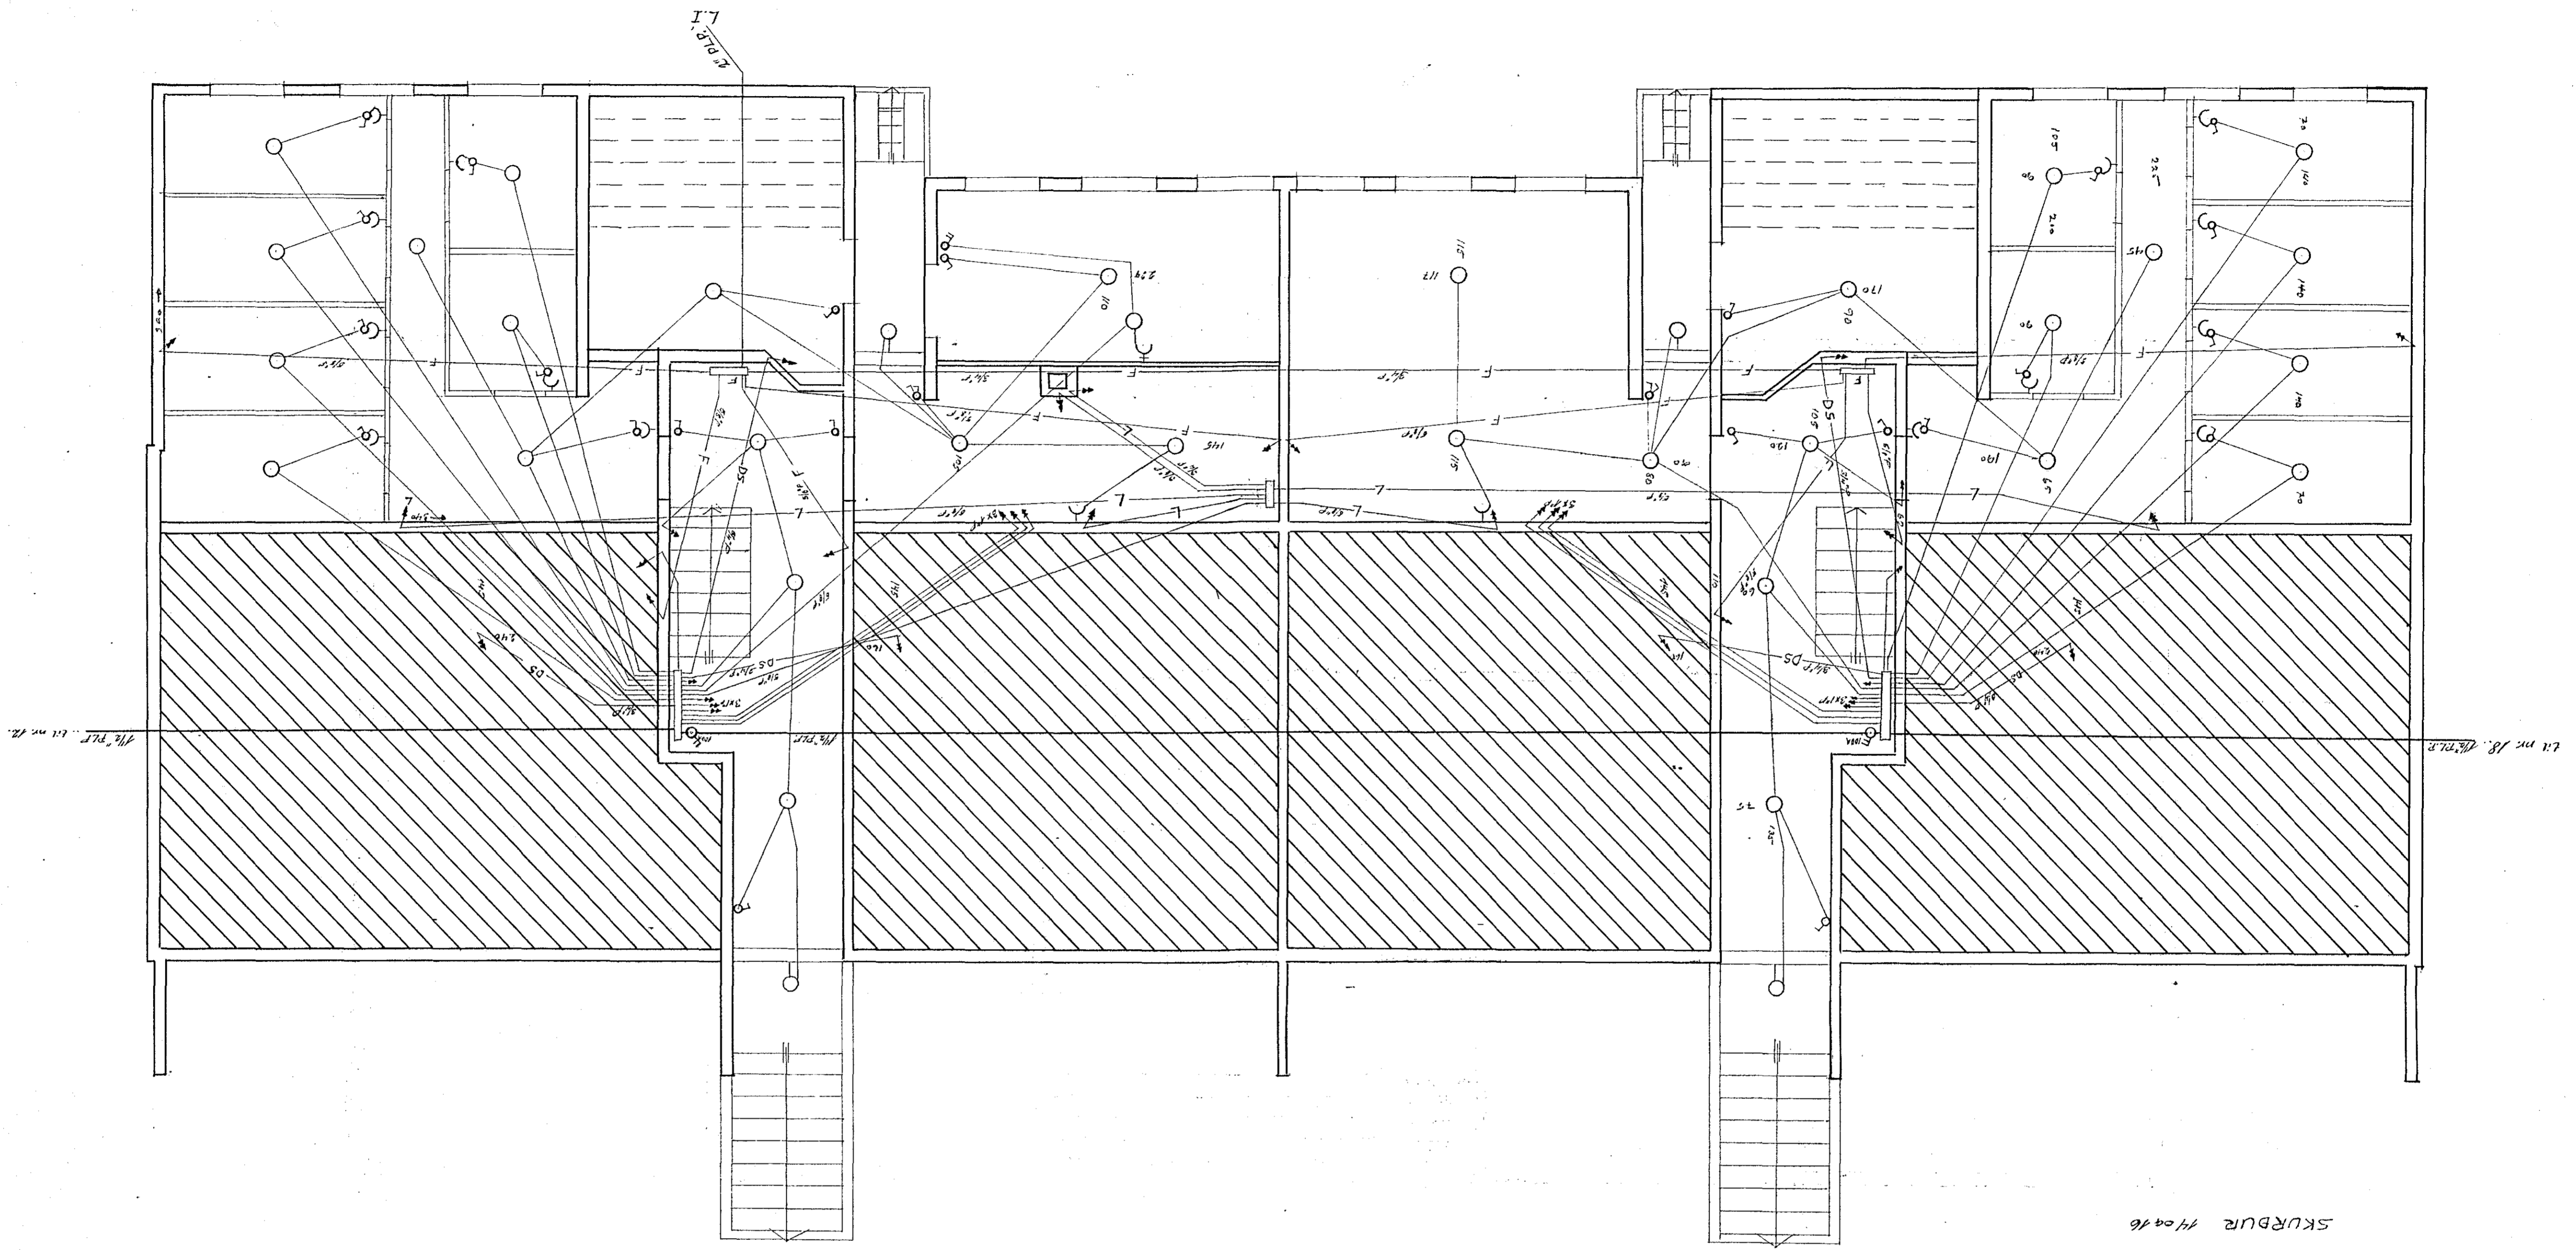

Arhitekt	L. K. Kivimäki	
Blad	KATAARI	
1:50	1970	RATFAGNA OG VEIKSTRUKJULDIN
Kort	Tilkað LAUFVANGUR NR 14-16 - Kvarð	

158

AFSTÖÐUNYND M:1:500

Höfundur: L. K. Kivimäki
 Samþykkt: 1970
 L. K. KIVIMÄKI
 RAUFVANGUR NR 14-16