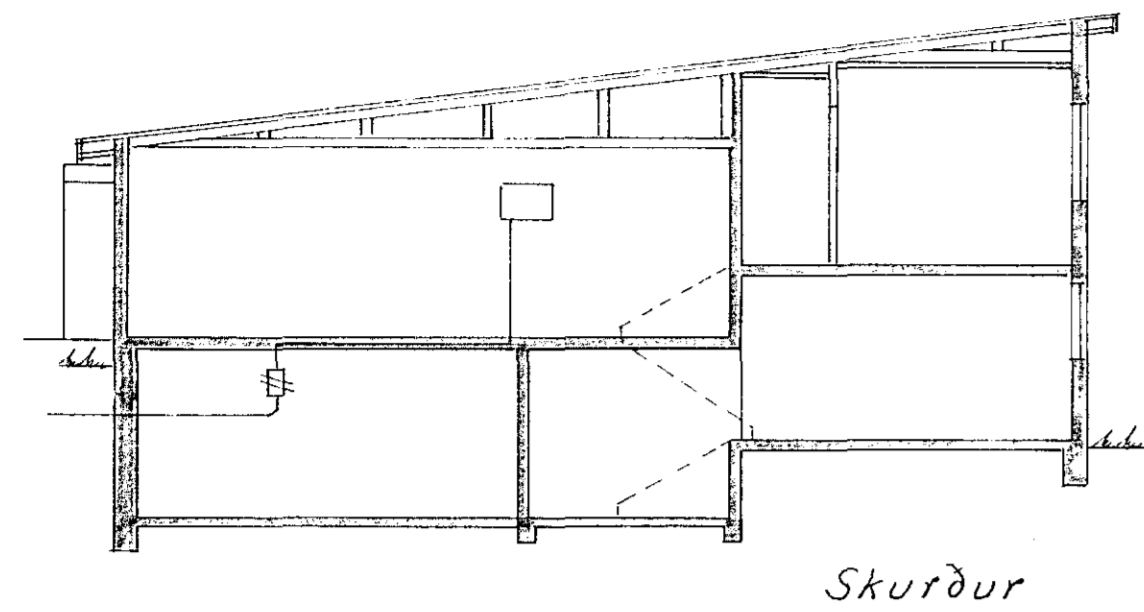

Inntök samþykkt 28.10. 1968
 é.h. RAFVEITU HAFNARFIJARÐAR
 Stjórn
 Vilhelm Þorsteinsson

Skurður

Einpóla lengimynd

Kjallari

I hæð

1142

1967	DAGS	NAFN	LYNGHVAMMUR NR 4 RAFLAGNATEIKNING	KYRDI 1:50 1:100
FRÖR	JULI	S.V.D.		
Stjórn			Vilhelm Þorsteinsson	Sími 52156