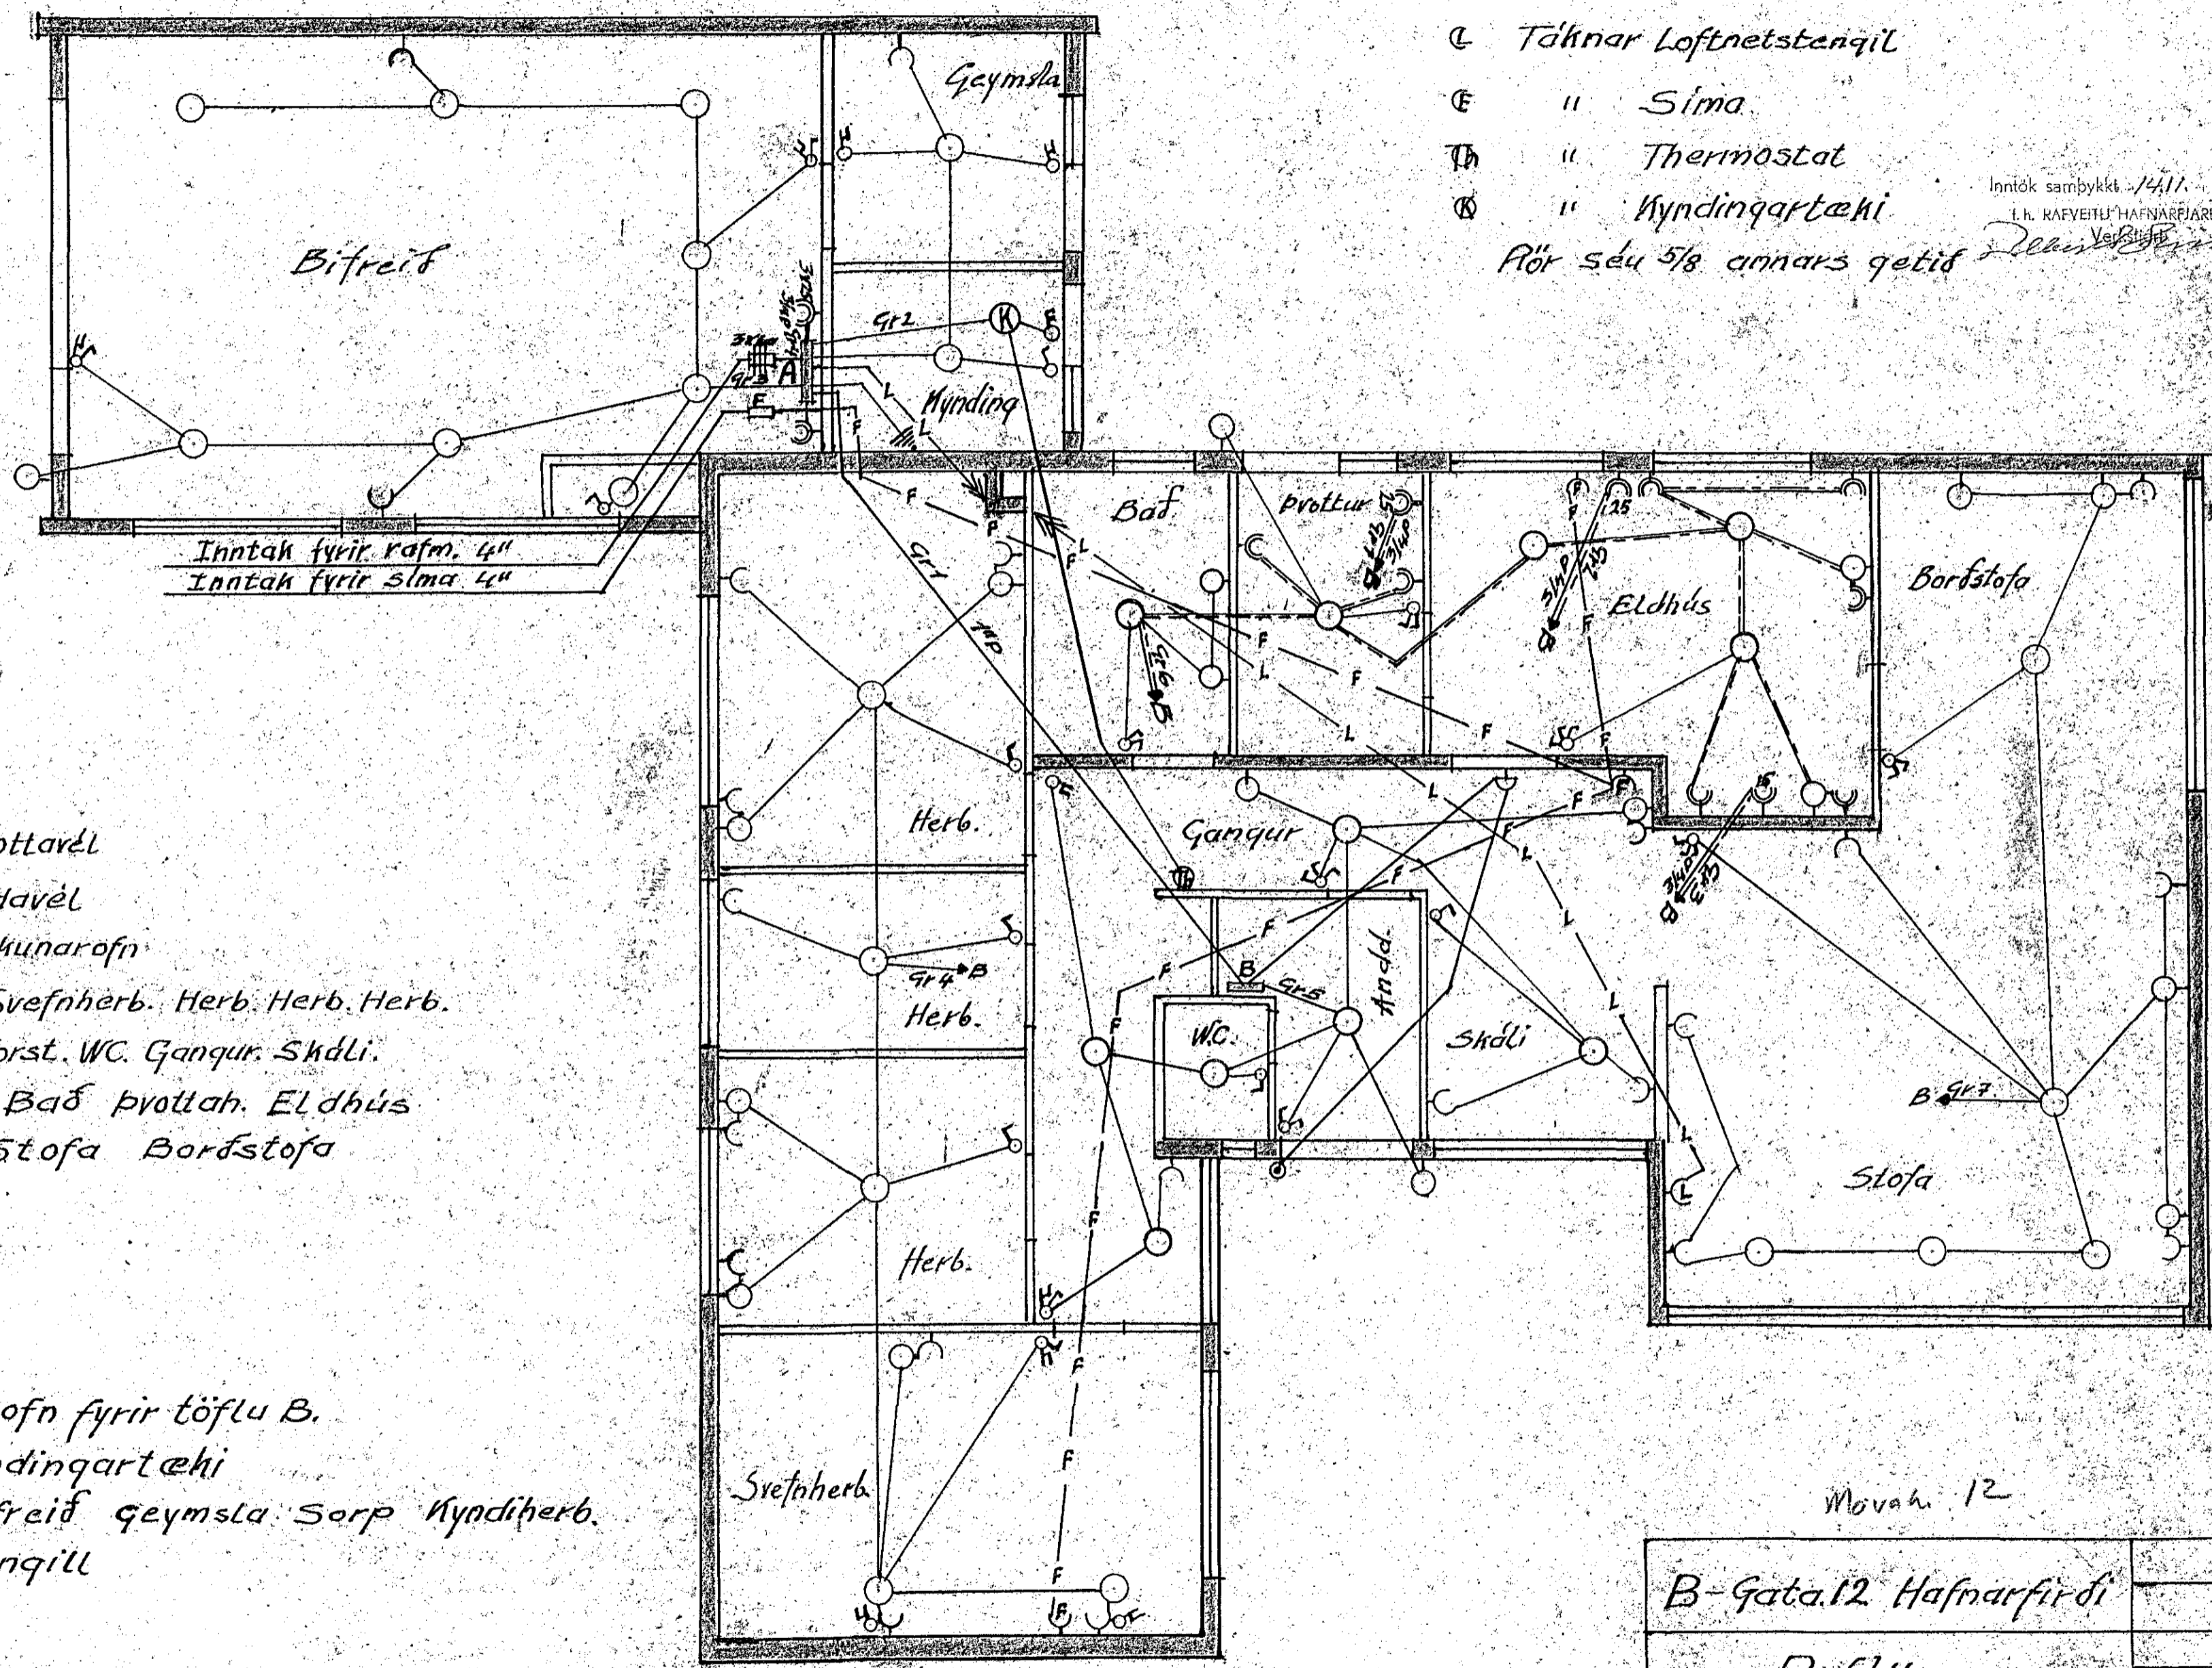

Inntök samþykkt 1417 1966
 L.H. RA-VEITU HAFNAR-JABDAR

- ⊕ Tákna Loftnetstengil
 - ⊕ " Síma
 - ⊕ " Thermostat
 - ⊕ " Myndingartæki
- Rör séu 5/8 annars getis

Tafla B

Tafla A

Móvahn 12

ARJ

B-Gata 12 Hafnarfirði	MKV 1:50
Raflögn	Teikn. i Nov. 1965
Hjörleifur Jónsson	