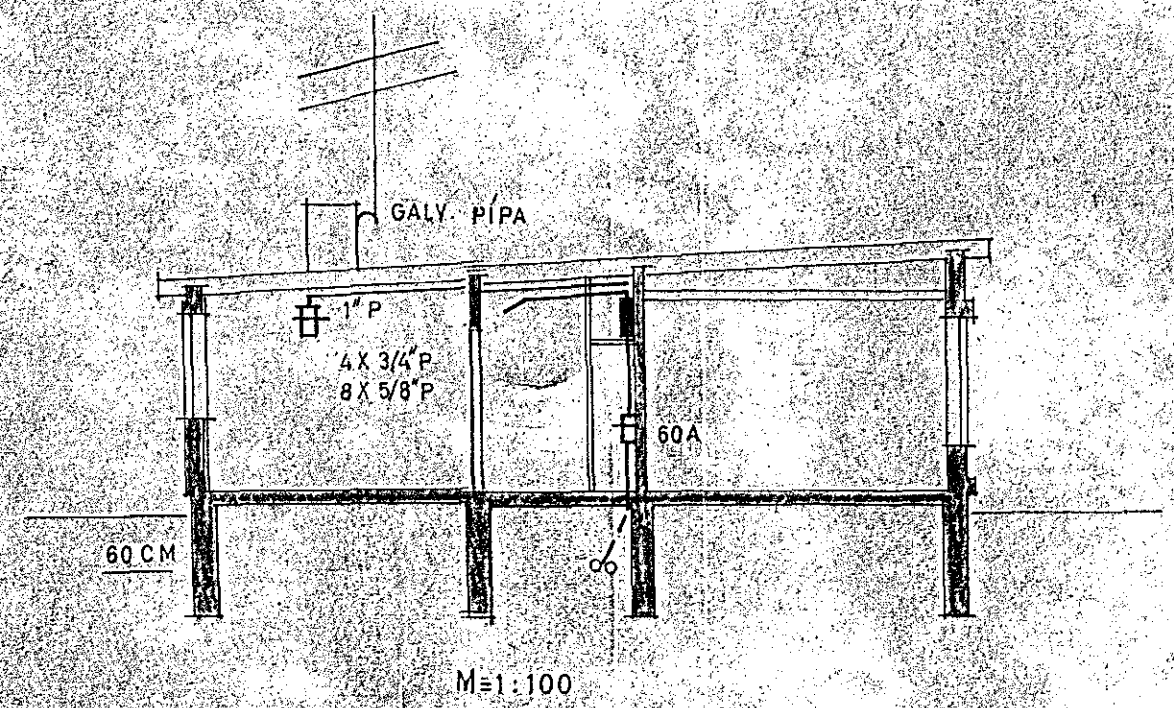

Inntök samþykkt 12.12. 1969

f.h. RAFVEITU HAFNARFIJARDAR
Olafur Tomasson

SKÝRINGAR.

1. ROFAR: 110 CM. FRÁ GÖLFI
2. TFNGLAR 20 " " NEMA
3. " 110 " " YFIR ELDHÚSBORDI Í ÞVOTTI
4. " 70 " " FYRIR HELLUR, BAKARÖFN, UNDIR TEKJUM
(SJA INNRETTINGA TEIKN.)
5. VEGGLJÓŠ 165 " " NEMA ANNAD SE SYNT Í SVIGUM
6. " 135 " " HITALIÐI: T
7. " 20 " " LOFTNET I: L HATALARI: FX
8. " 20 " " SÍMI: F TENGLAÐSÍR
9. " 110 " " RAKVÆLATENGILL: CM
10. VARKASSI NR.113 FRÁ J.B.P. EDA SAMSVARAÐI