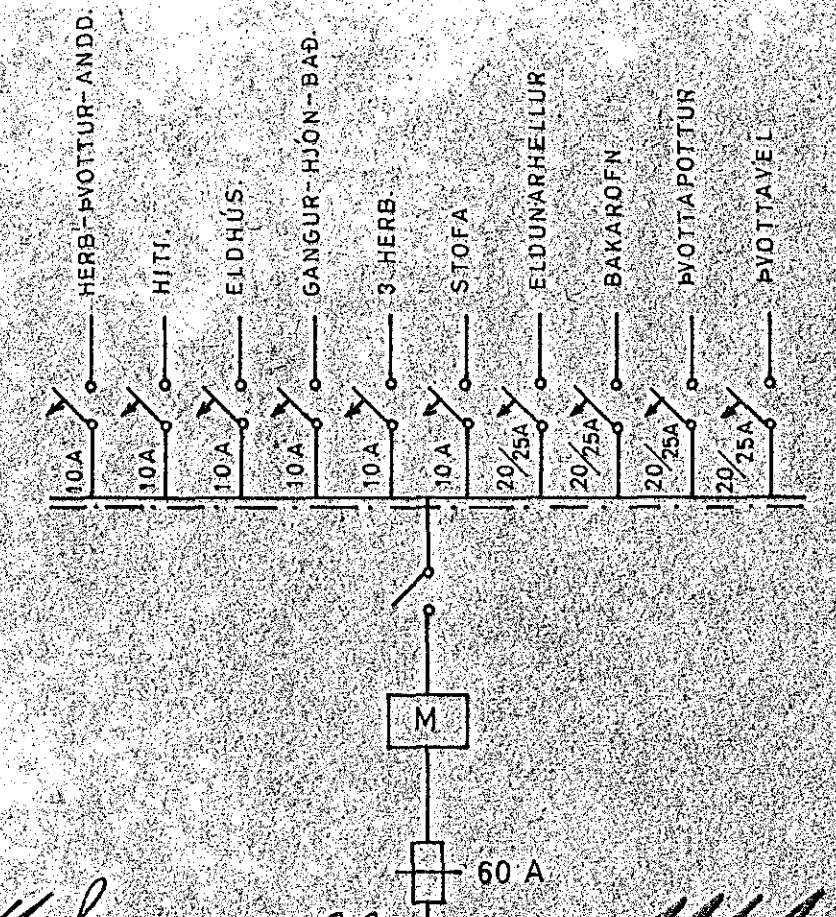

Inntök samþykkt 12.12. 1969

f.h. RAFVEITU HAFNARFIJARDAR
Olafur Tomasson

SKÝRINGAR.

1. ROFAR: 110 CM. FRÁ GÖLFI
2. TFNGLAR 20 " " NEMA
3. " 110 " " YFIR ELDHÚSBORDI Í ÞVOTTI
4. " 70 " " FYRIR HELLUR, BAKARÖFN, UNDIR TEKJUM
(SJA INNRETTINGA TEIKN.)
5. VEGGLJÓŠ 165 " " NEMA ANNAD SE SYNT Í SVIGUM
6. " 135 " " HITALIÐI: T
7. " 20 " " LOFTNET I: L HATALARI: FX
8. " 20 " " SÍMI: F TENGLAÐSÍR
9. " 110 " " RAKVÆLATENGILL: CM
10. VARKASSI NR.113 FRÁ J.B.P. EDA SAMSVARAÐI

Olafur Tomasson 98 *1161*

OLAFUR TOMASSON VERKFR.		
HÚSNÆÐISMALASTOFNUN RÍKISINS		
EINBYLISHUS		VERK NR 83
RAFLOGN	M=1:50	BLAÐ 1 AF 1
MARZ 1966	AM	NR. 379-1