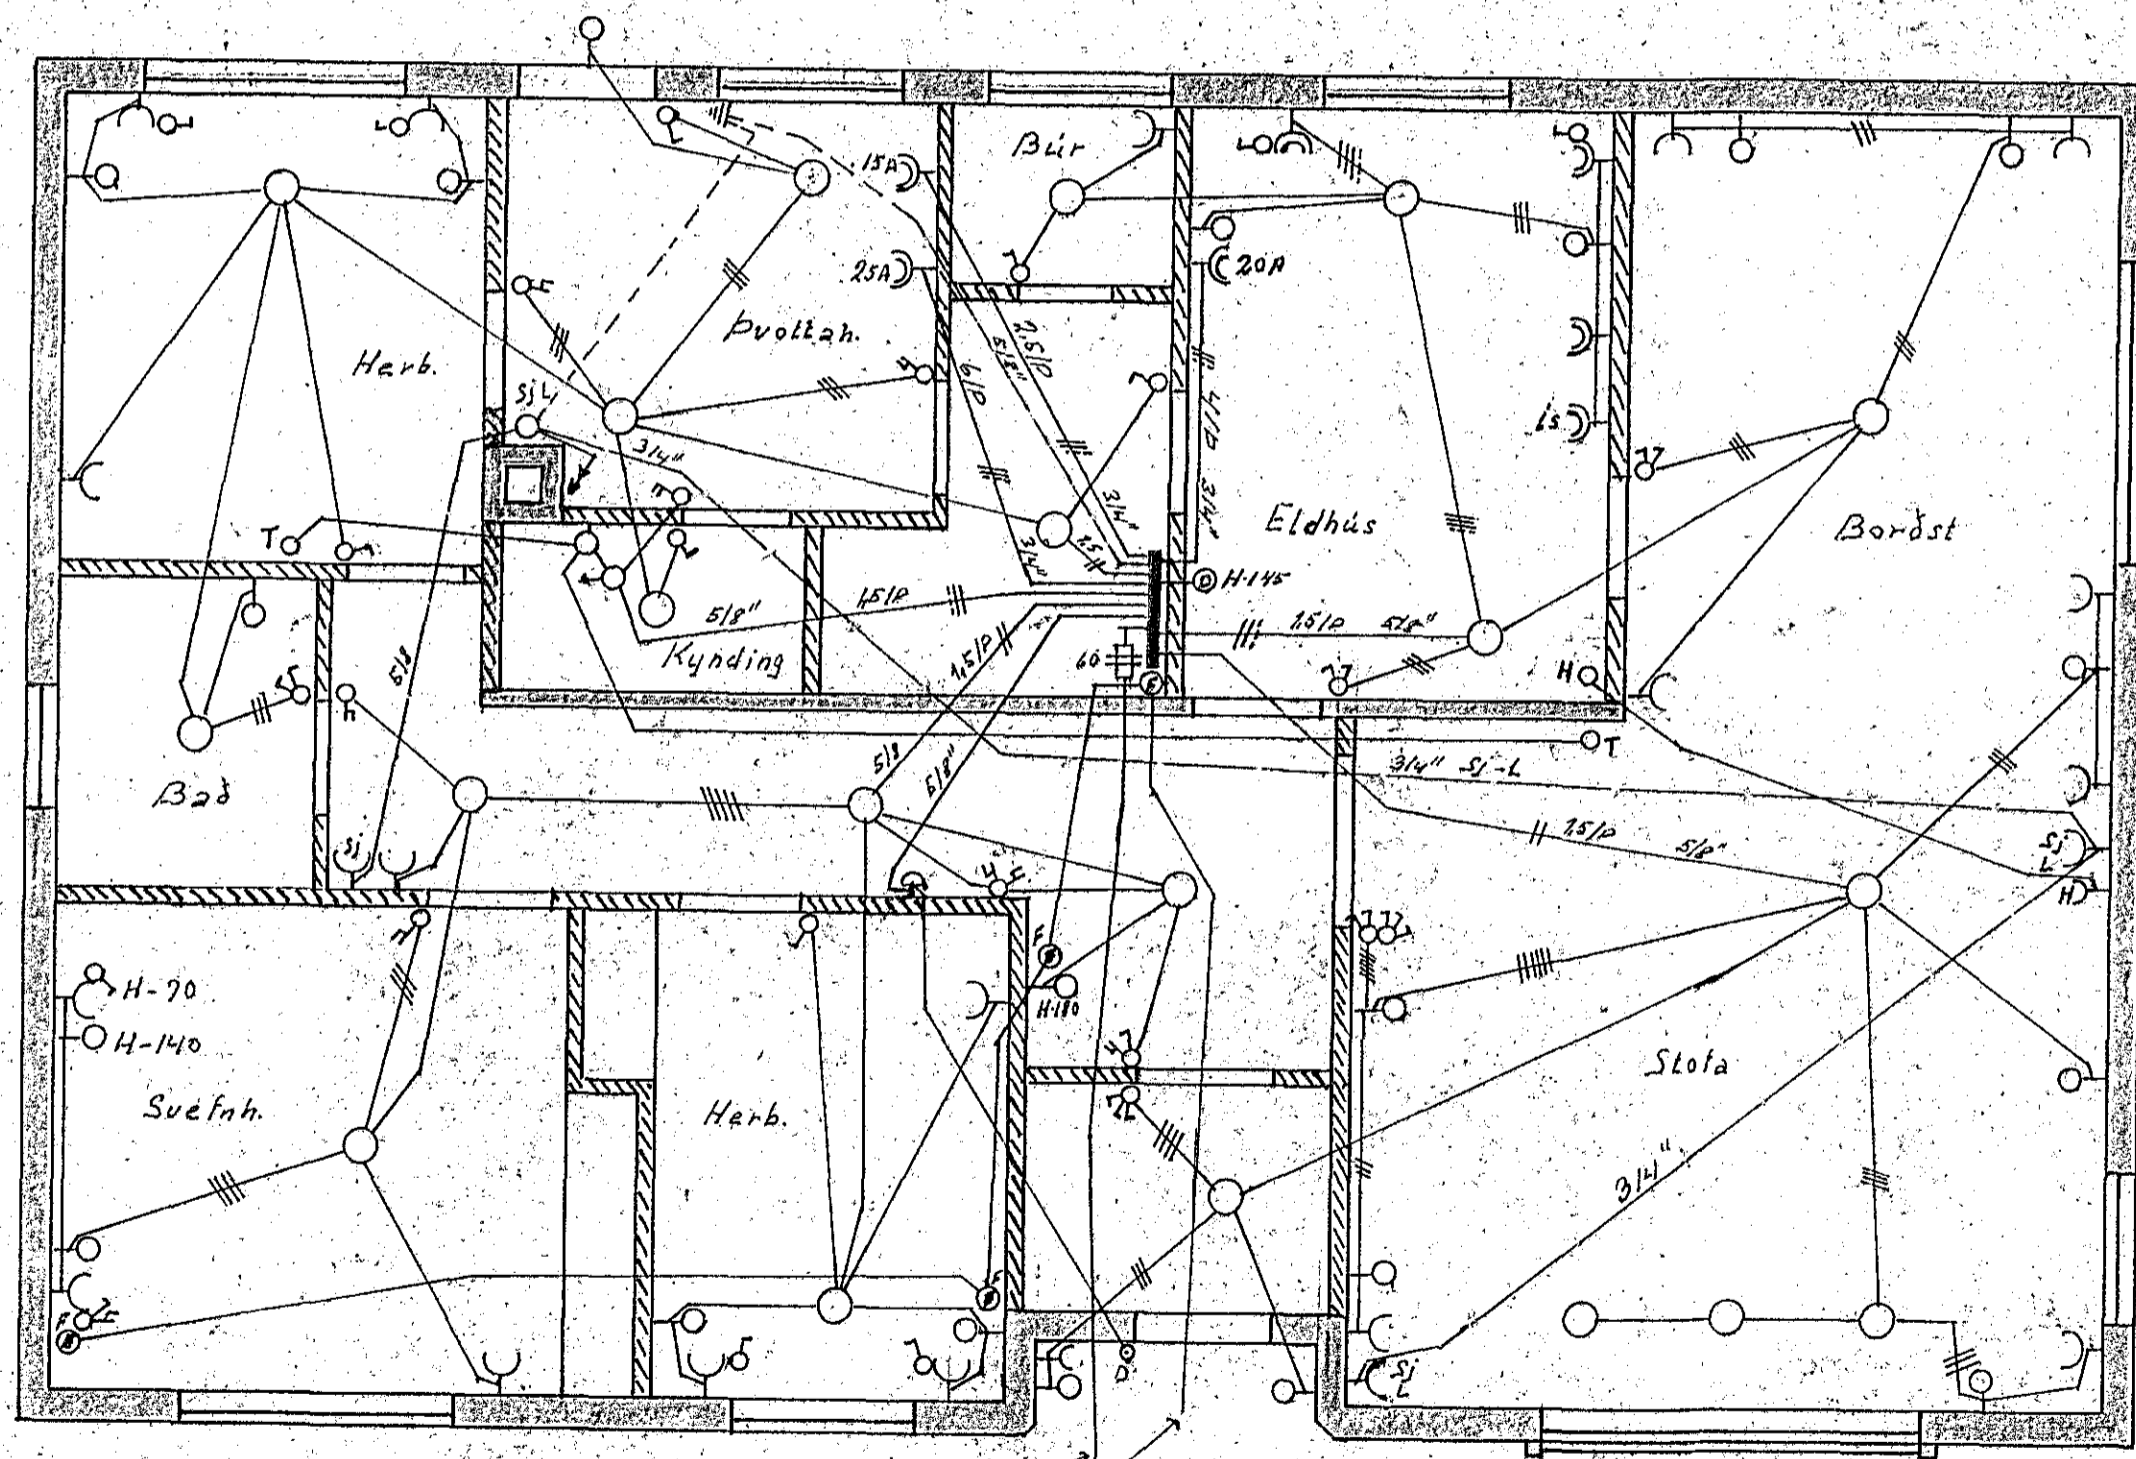

Tenglar í eldhúsi og þvottah. hæð 110cm
Hæð veggj. í herb er 185cm
--- rafa --- " --- 100 ---
--- veggj. í baði og gangi er 190cm
--- stofum er 165cm
--- hitastilla er 189cm (T)
--- Dyrastíma er 145cm (D)
Sj. l. er Sjónuvarp og loftnet
H. hátalarar

Inntök samþykkt 3/3 1966
L.H. RAUFVEITU HAFNARFJÁRDAR
Eftirlitsmaður Rallógn

4" steyrnör í grunni