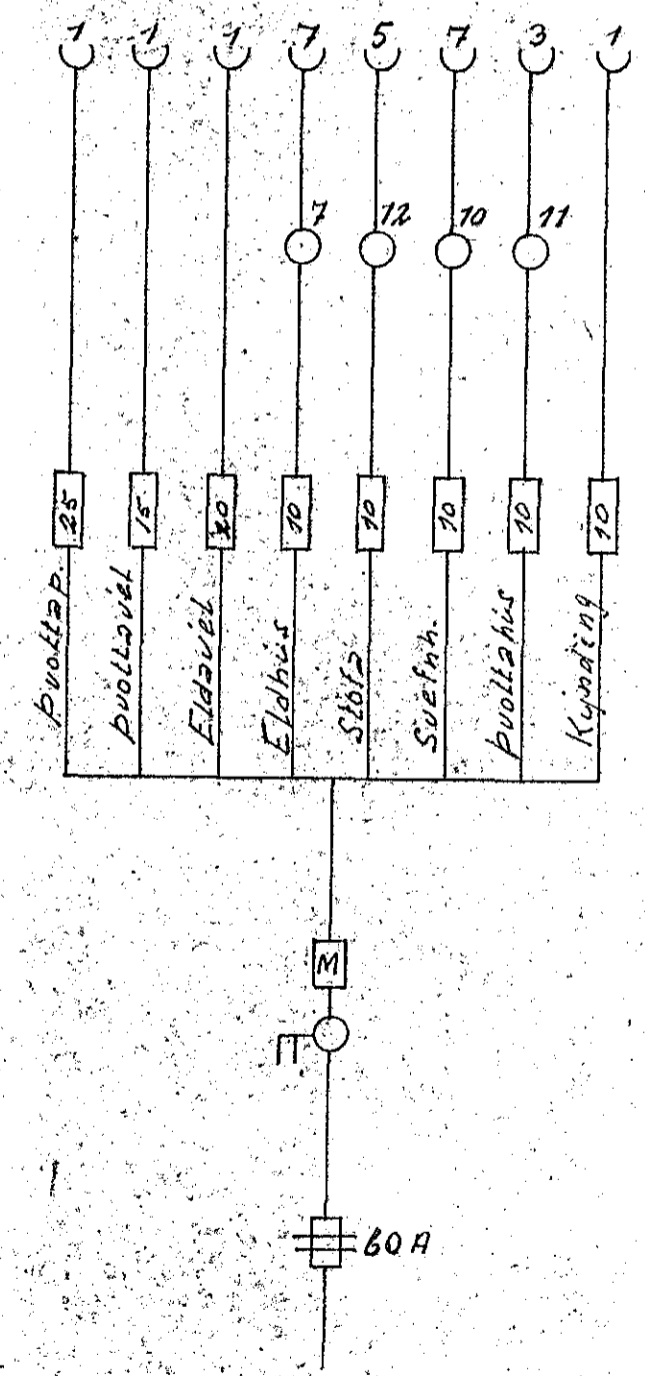

979-
980-

Móabard nr 29	
Rallógn	Mkv 1:50
Ánni Þorsteinsdóttir 21-2 '66