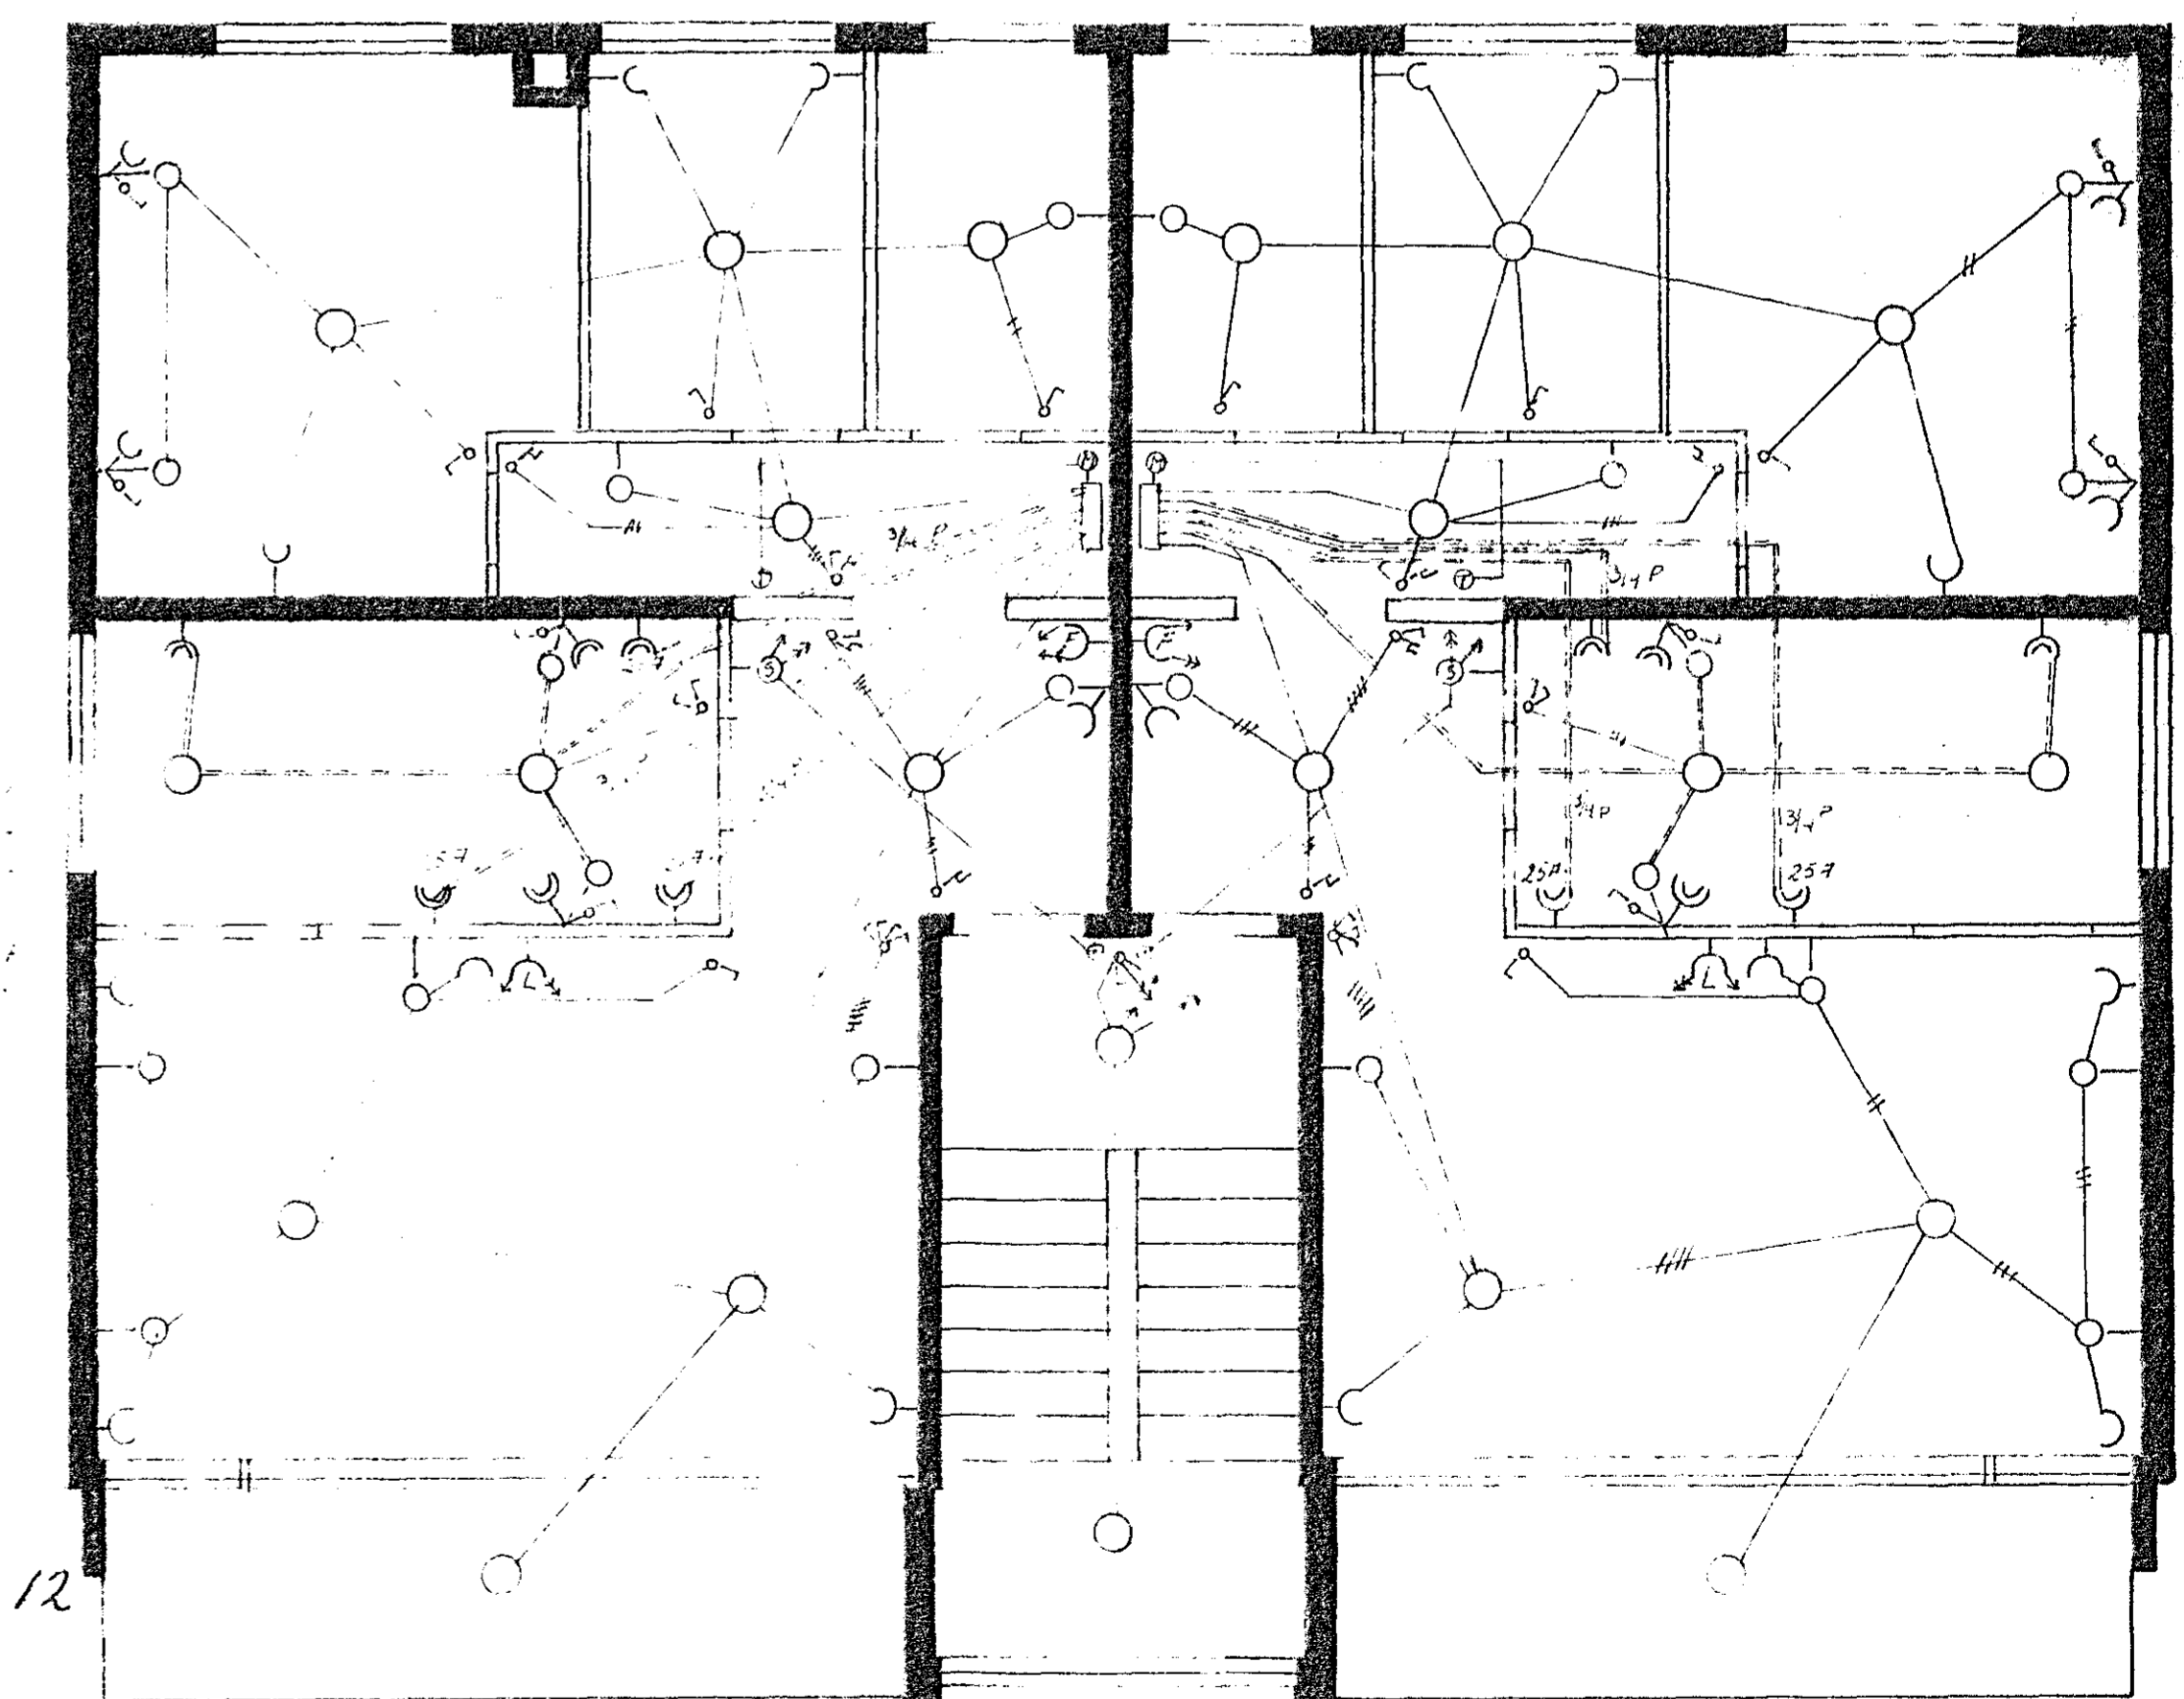

ÖLDUTÚN

Söfn-gymsla

Þvottaskúður

YfirLitsmynd

Kjallari

Handwritten notes in Icelandic, including:
 - 'Rafhlagnateikning' (Electrical wiring diagram)
 - 'M = 1:50' (Scale)
 - 'Hafnarfirði í jan. 1969' (Hafnarfirði in Jan. 1969)
 - 'Hörður Jónsson' (Author)

Rafhlagnateikning í Öldutún no 12

M = 1:50

Hafnarfirði í jan. 1969

Hörður Jónsson

Handwritten notes: 'Ljós', 'Þvottavél', 'Bílgæmsla', 'Lofnæt-Dyrasni'.

Öldutún 12

1147