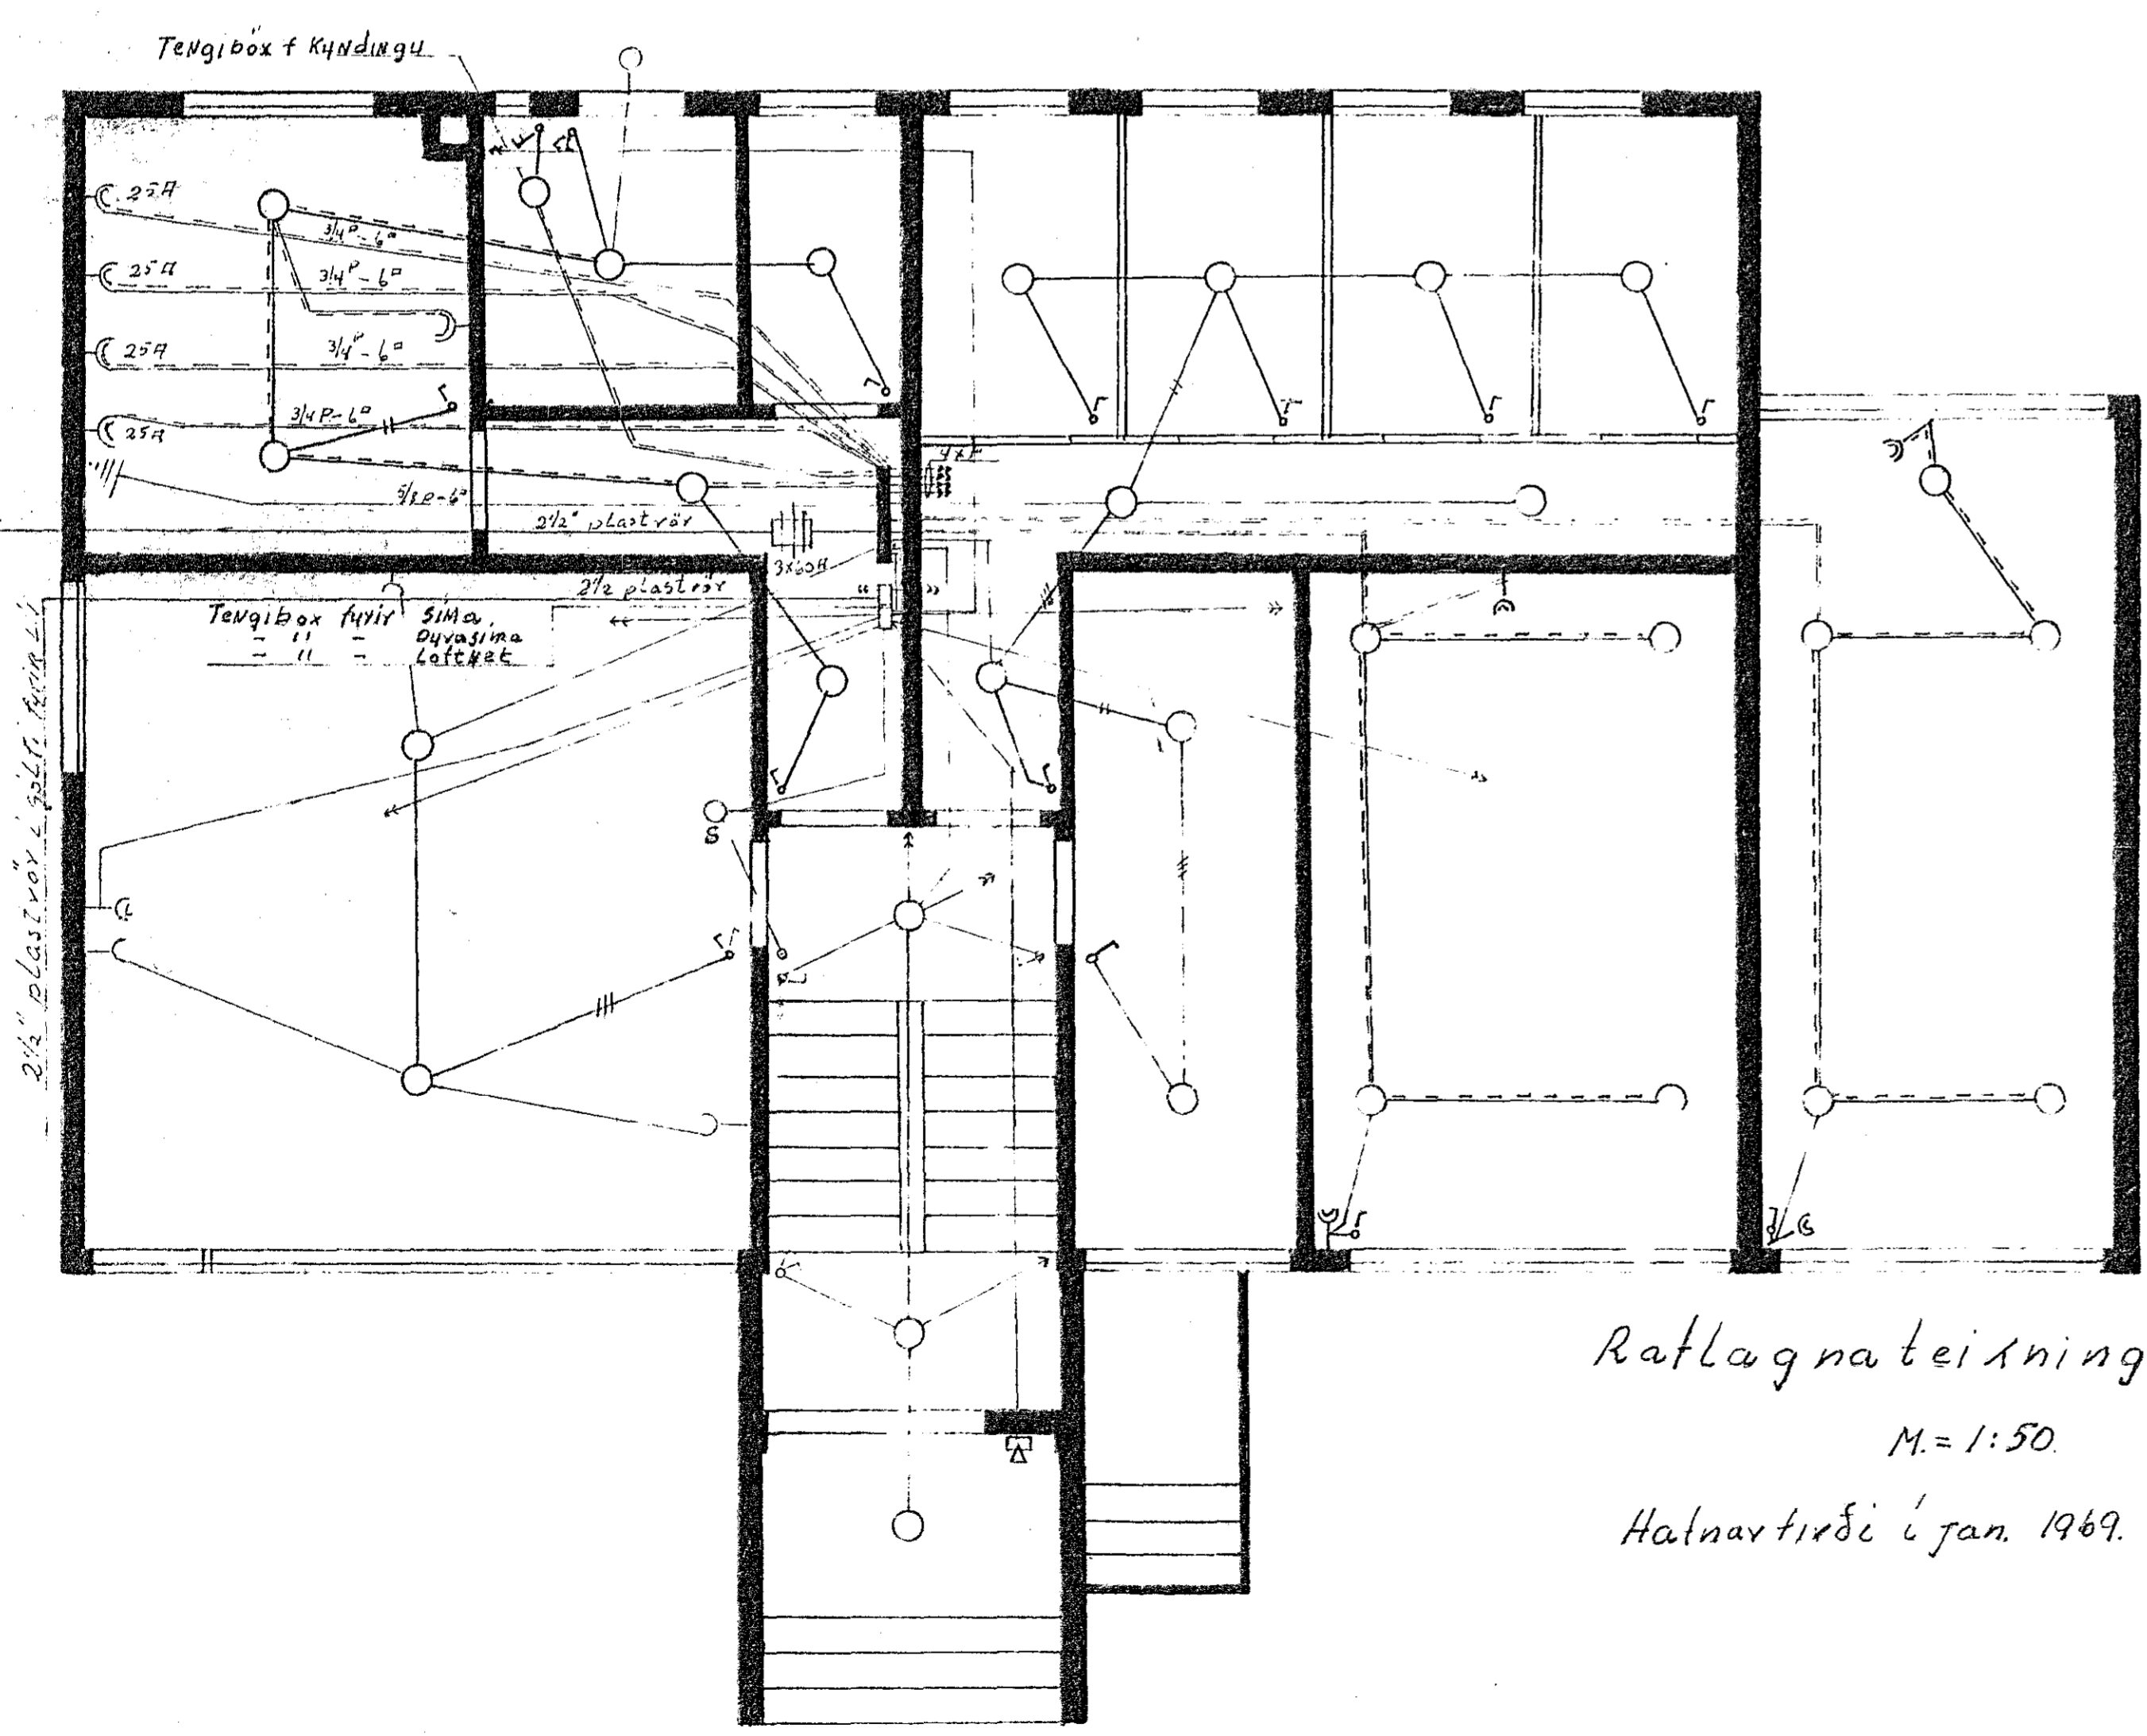

ÖLDUTÚN

Söfn-gymsla

Þvottaskúður

YfirLitsmynd

Kjallari

Handwritten notes in Icelandic, including:
 - 'Rafhlagnateikning' (Electrical wiring diagram)
 - 'M = 1:50' (Scale)
 - 'Hafnarfirði í jan. 1969' (Hafnarfirði in Jan. 1969)
 - 'Hörður Jónsson' (Author)

Rafhlagnateikning í Öldutún no 12

M = 1:50

Hafnarfirði í jan. 1969

Hörður Jónsson

Handwritten notes: 'Ljós', 'Þvottavél', 'Bílgæmsla', 'Lofnæt-Dyrasni'.

Öldutún 12

1147