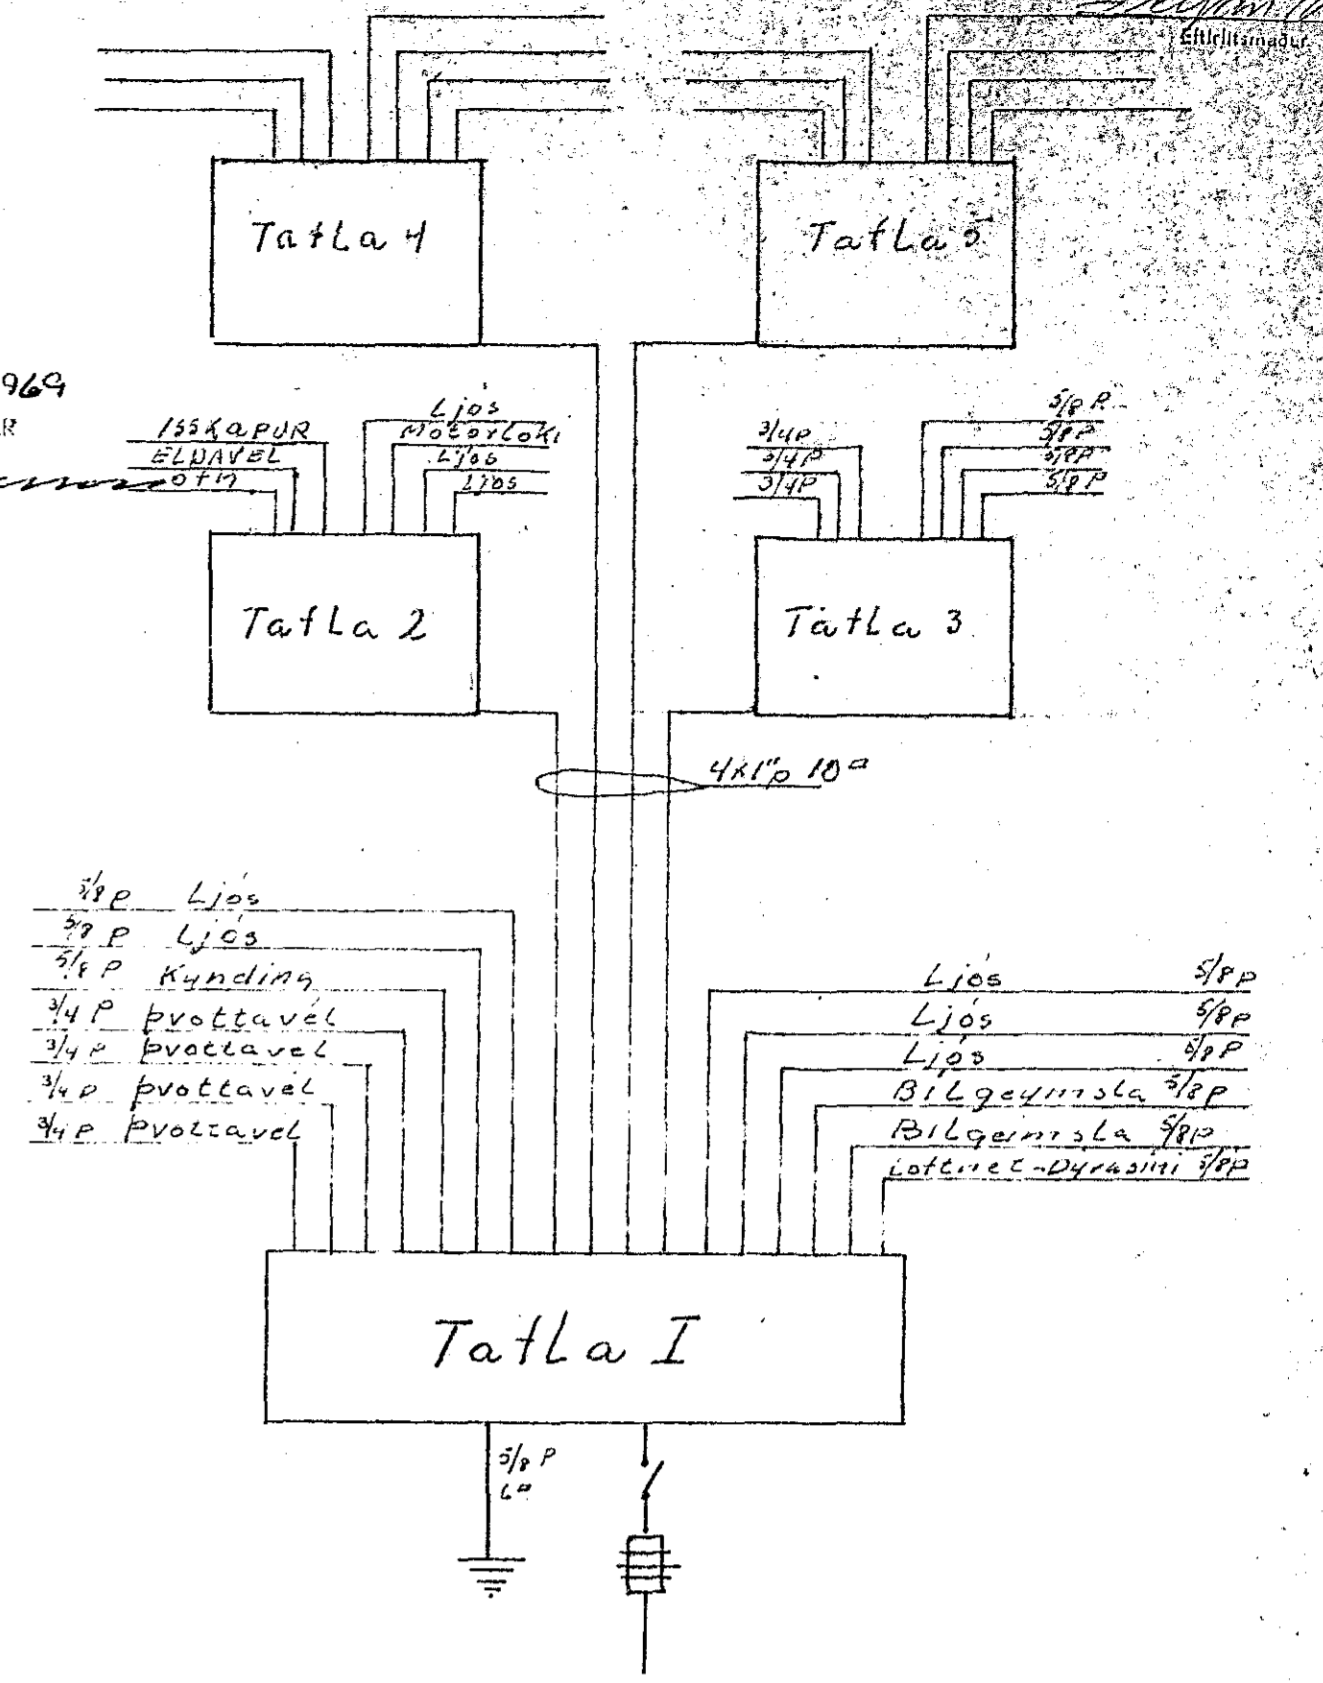

ÖLDUTÚN

Söfn-gymsla

Þvottaskúður

YfirLitsmynd

Kjallari

Handwritten notes in Icelandic, including:
 - 'Rafhlagnateikning' (Electrical wiring diagram)
 - 'M = 1:50' (Scale)
 - 'Hafnarfirði í jan. 1969' (Hafnarfirði in Jan. 1969)
 - 'Hörður Jónsson' (Author)

Rafhlagnateikning í Öldutún no 12

M = 1:50

Hafnarfirði í jan. 1969

Hörður Jónsson

Handwritten notes: 'Ljós', 'Þvottavél', 'Bílgæmsla', 'Lofnæt-Dyrasni'.

Öldutún 12

1147