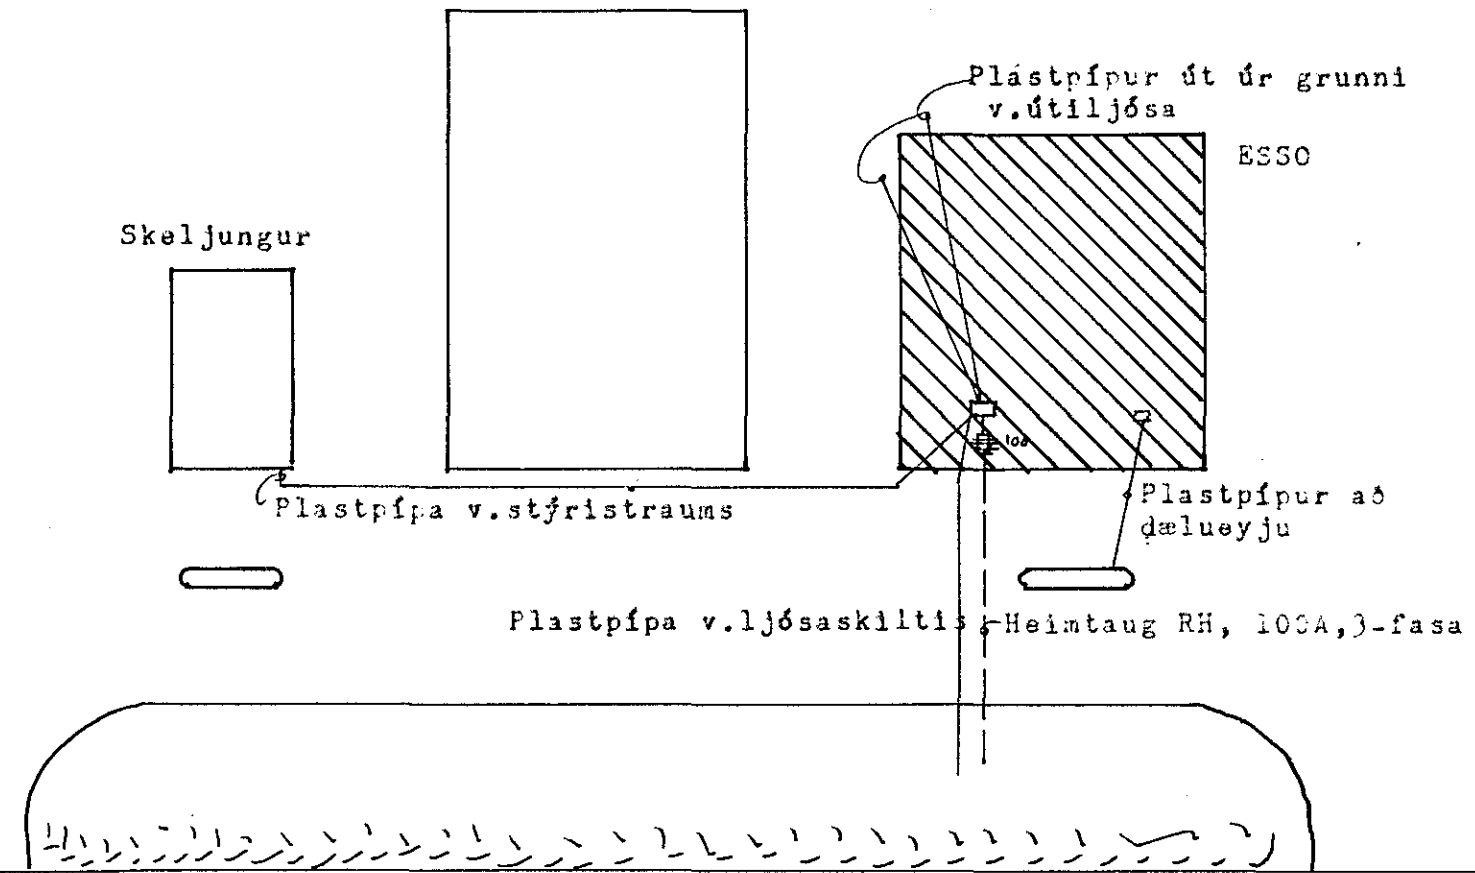

995

HJALLAHRUN

PVOTTAPLAN

REYKJAVÍKURVEGUR

995-

BREYTING	DAGSETN.	LÝSING	TEIKNAD
		SIGURÐUR HALDÓRSSON MVFÍ. NÖKKVAVOG 22. SÍMI 34877	
HANNAÐ S.H.	TEIKNAD S.H.	BENSÍNSTÖÐ ESSO Í HAFNARFIRÐI.	D-1 - VERK 0-34 BLAÐ 1 AF 3
YFIRFARIÐ	SAMÞYKKT	RAFLÖGN - AFSTÖÐUMYND.	
KVARDI 1:500	DAGSETN. 15-6-'65		