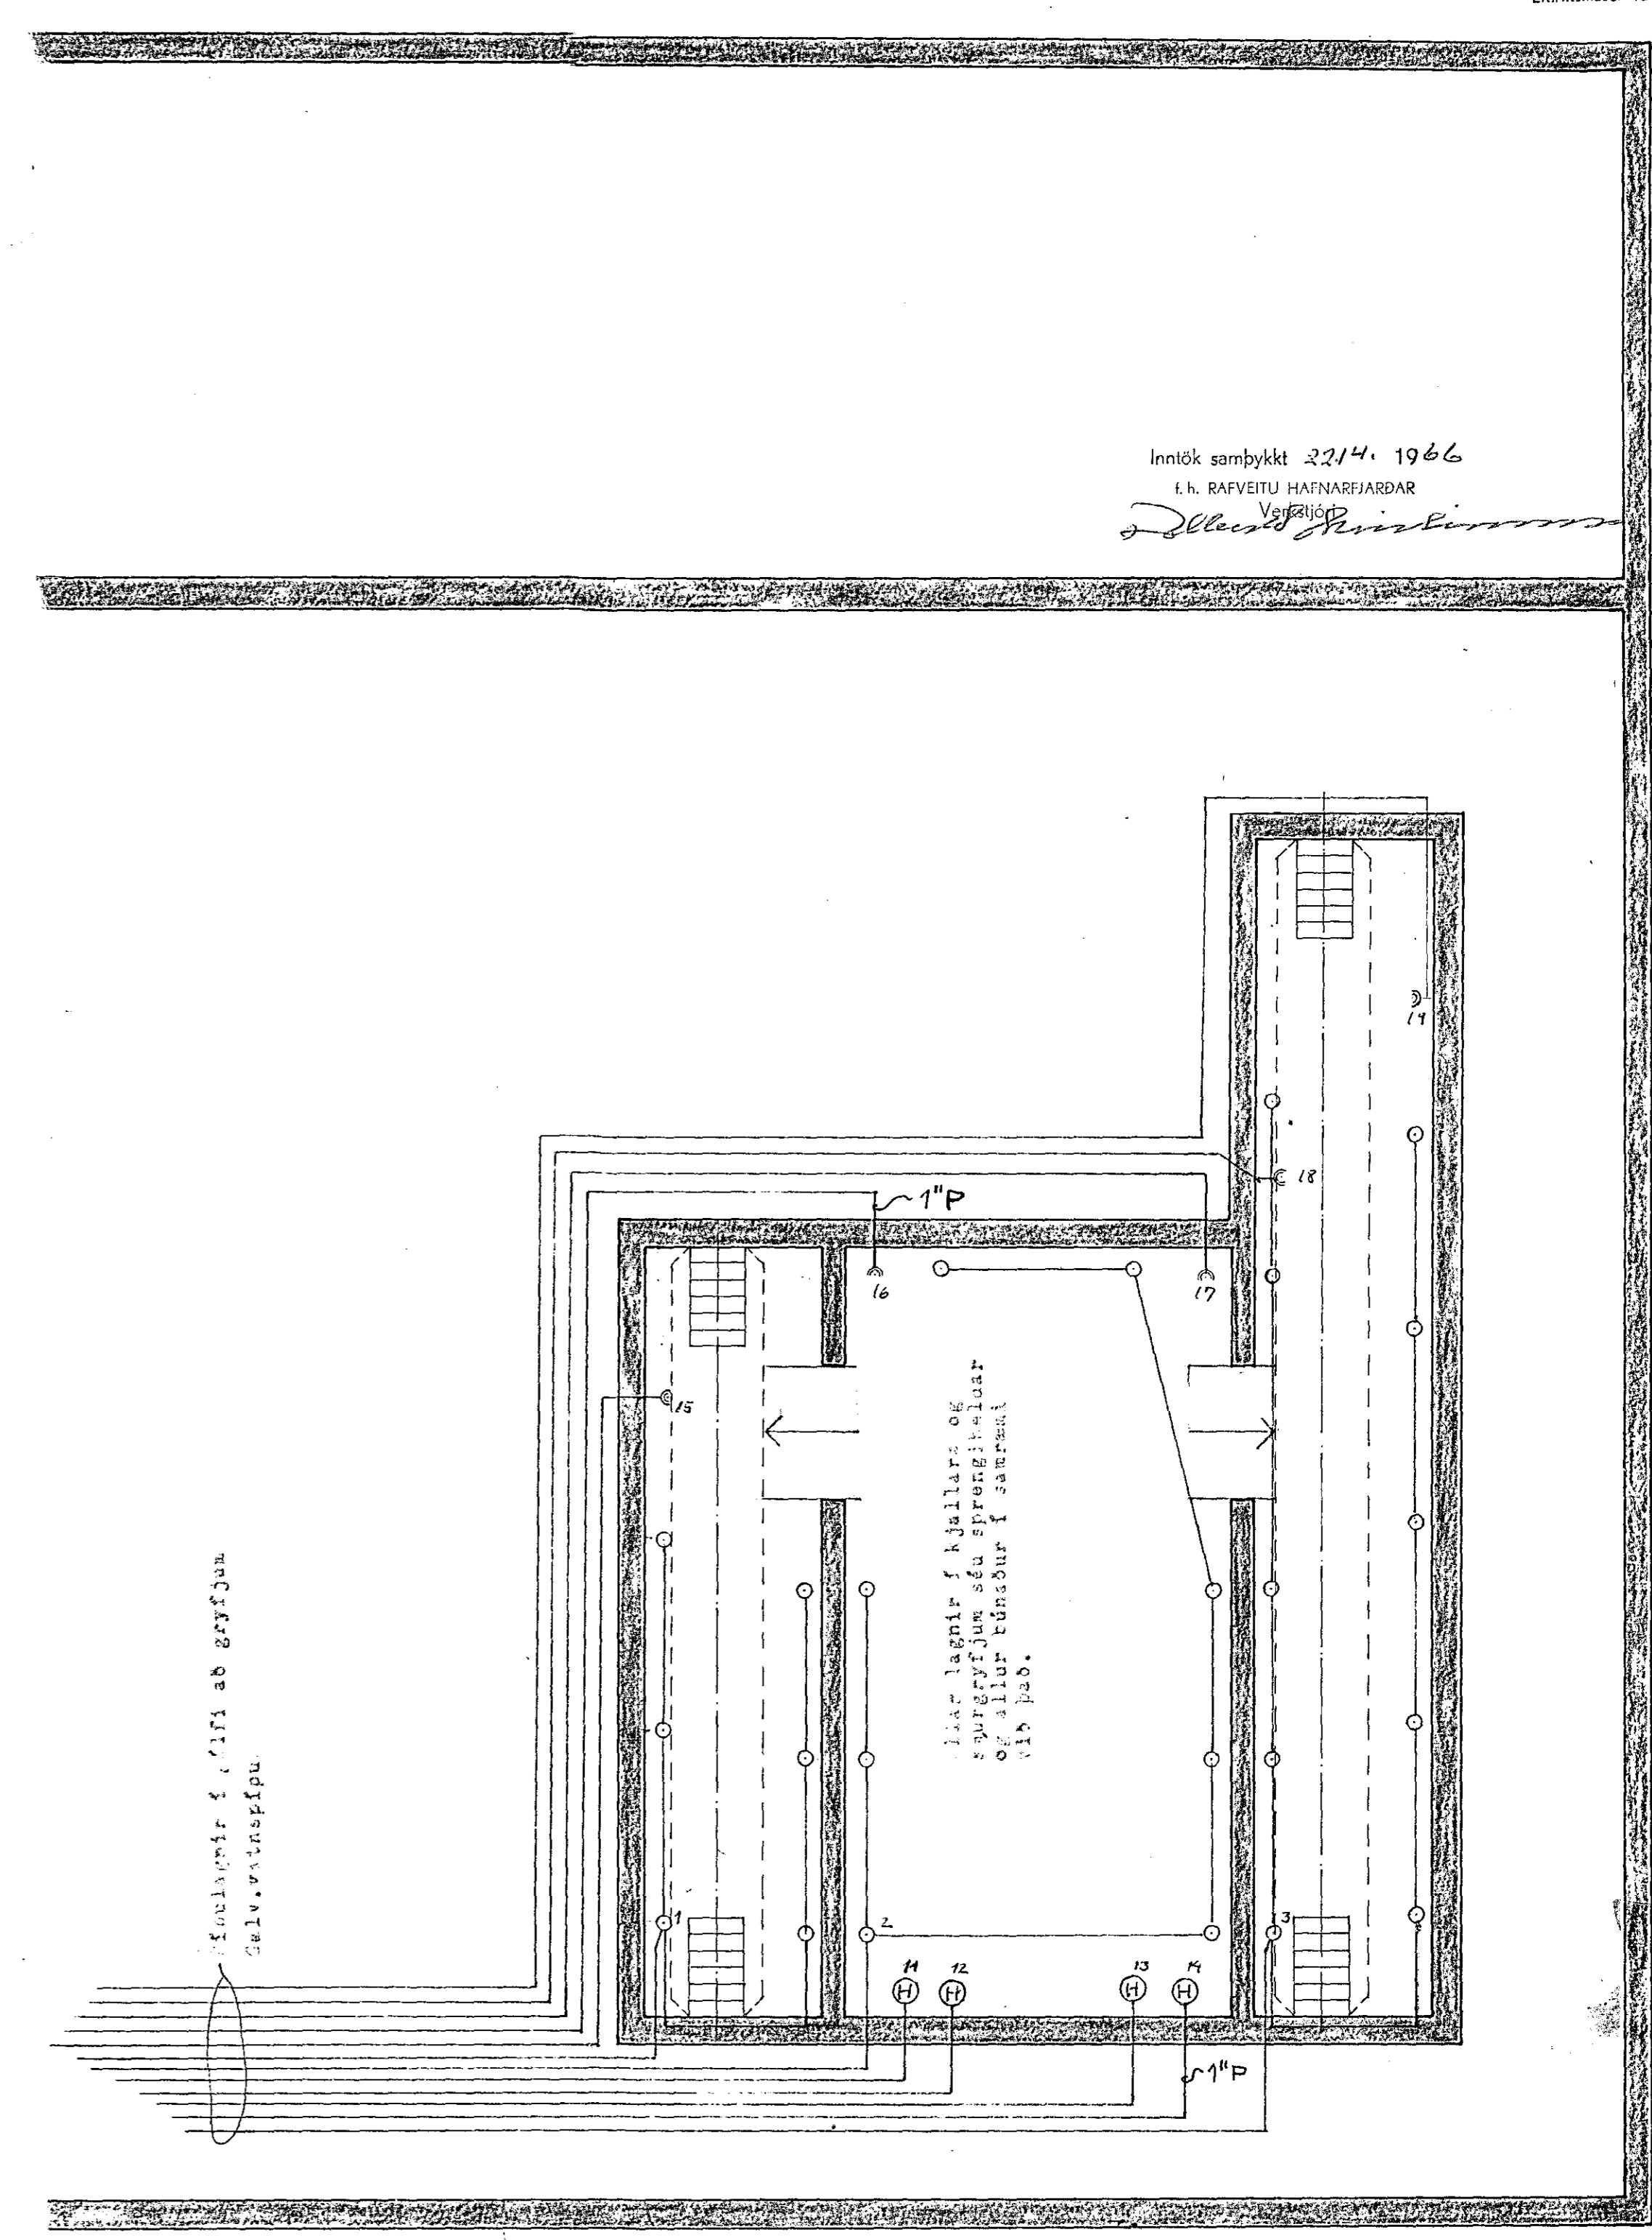

Flóur f. heitavagnar rafm. og síma

1. HÆÐ

T Á Y N N :  
 → A2 lína að spjaldsgrain 2  
 --- línuveggi í skífi  
 ○ Flúppulampa

66 númer á bakgrunni fyrir "unforbalsjós"

KJALLARI

Inntök samþykkt 2214, 1966  
 Lh. RAUFVEITU HAFNARFJÁRDAR

*Illan Þorsteinsson*

995-

Fl.	Helli	Hl. nr.	Teikn. nr.	Efnd.	Alts.
Daga	Leibréttling	Daga	Leibréttling		
Breyting	5.3.66 Breytt Lýsingu í AÞ.R.				
SIGURDUR HALLDÓRASON NÖKKVAOG 22, s. 34817					
TEIKNING NR. B-4					
Verkt. nr. 014					