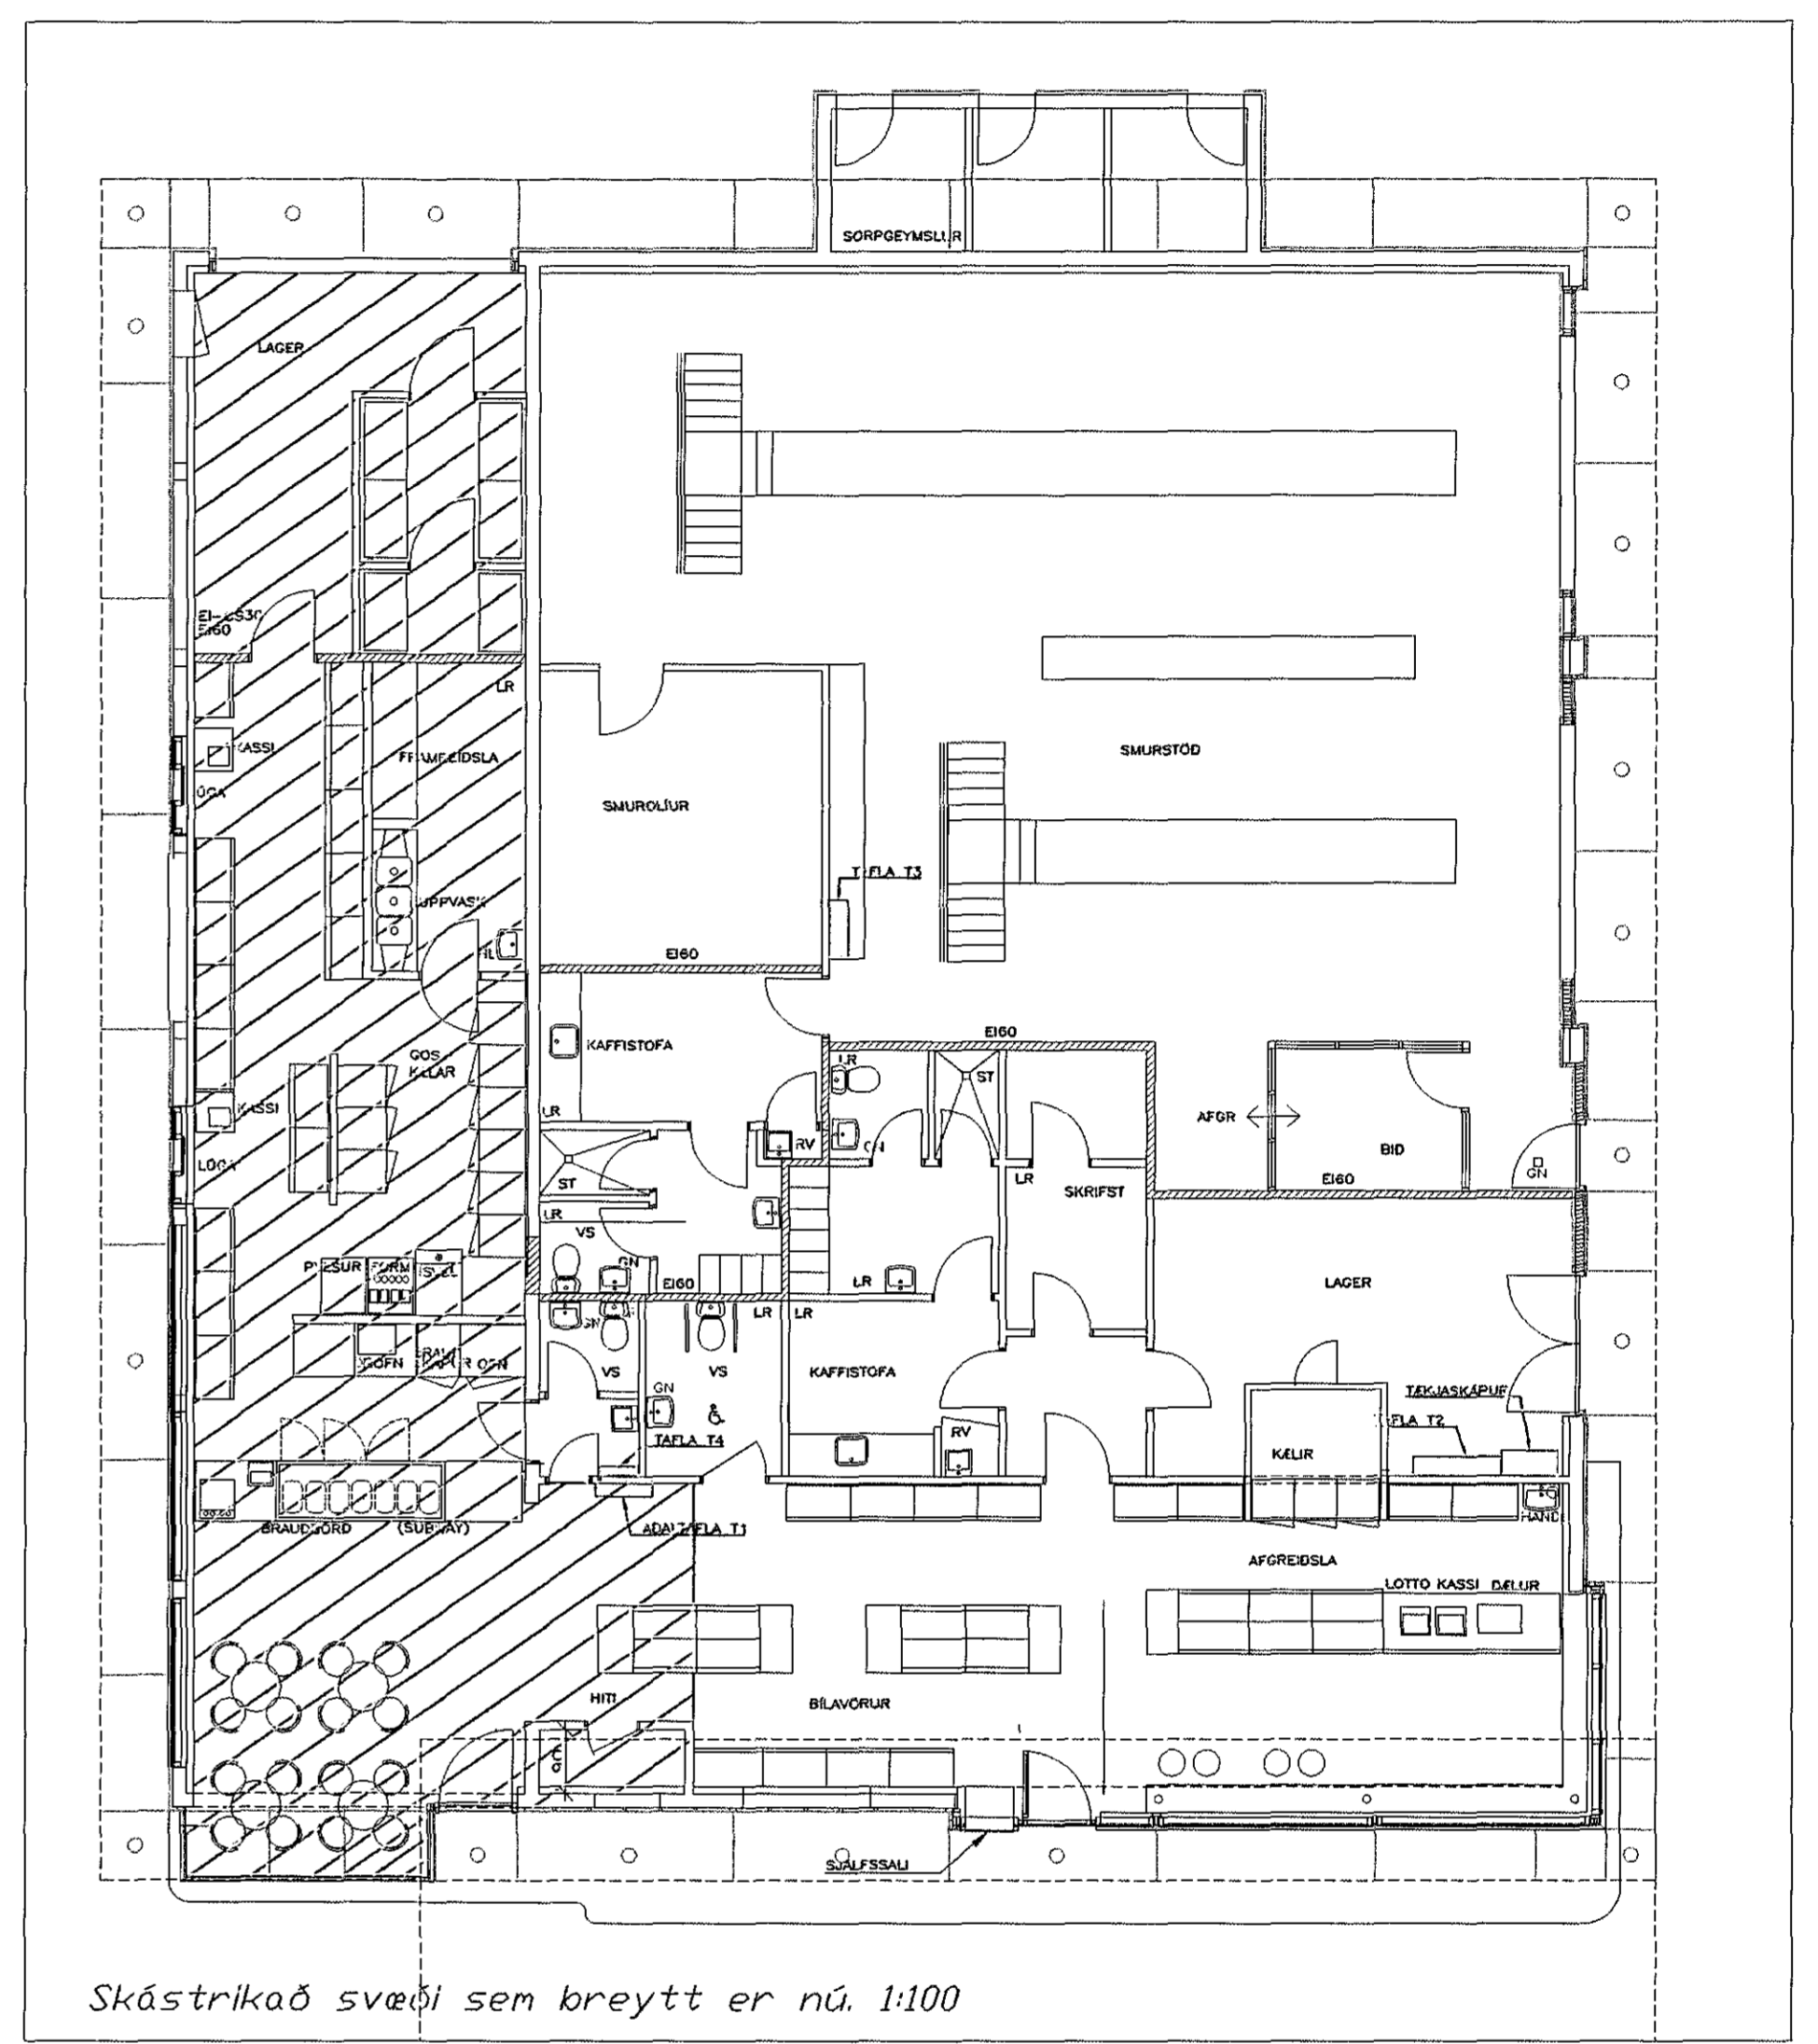

Lampar 1:50

Skástrikað sveði sem breytt er nú. 1:100

- Skýringar:
- Litaðir lampar eru nýjir lampar
 - L1 = AN 2x36 W flúorlampar frá lönlampar
 - L2 = KARM 2X36 W flúorlampar frá lönlampar
 - L3 = 2x18 W Útilampar frá Flúrlampar Hfj.
 - L4 = Pendel 1x18 W frá Fagerhult (niðurhengdir)
 - L5 = TERASSA 1x58 W flúorlampar frá Fagerhult
 - L6 = Halógen 1x50 W/12 V.