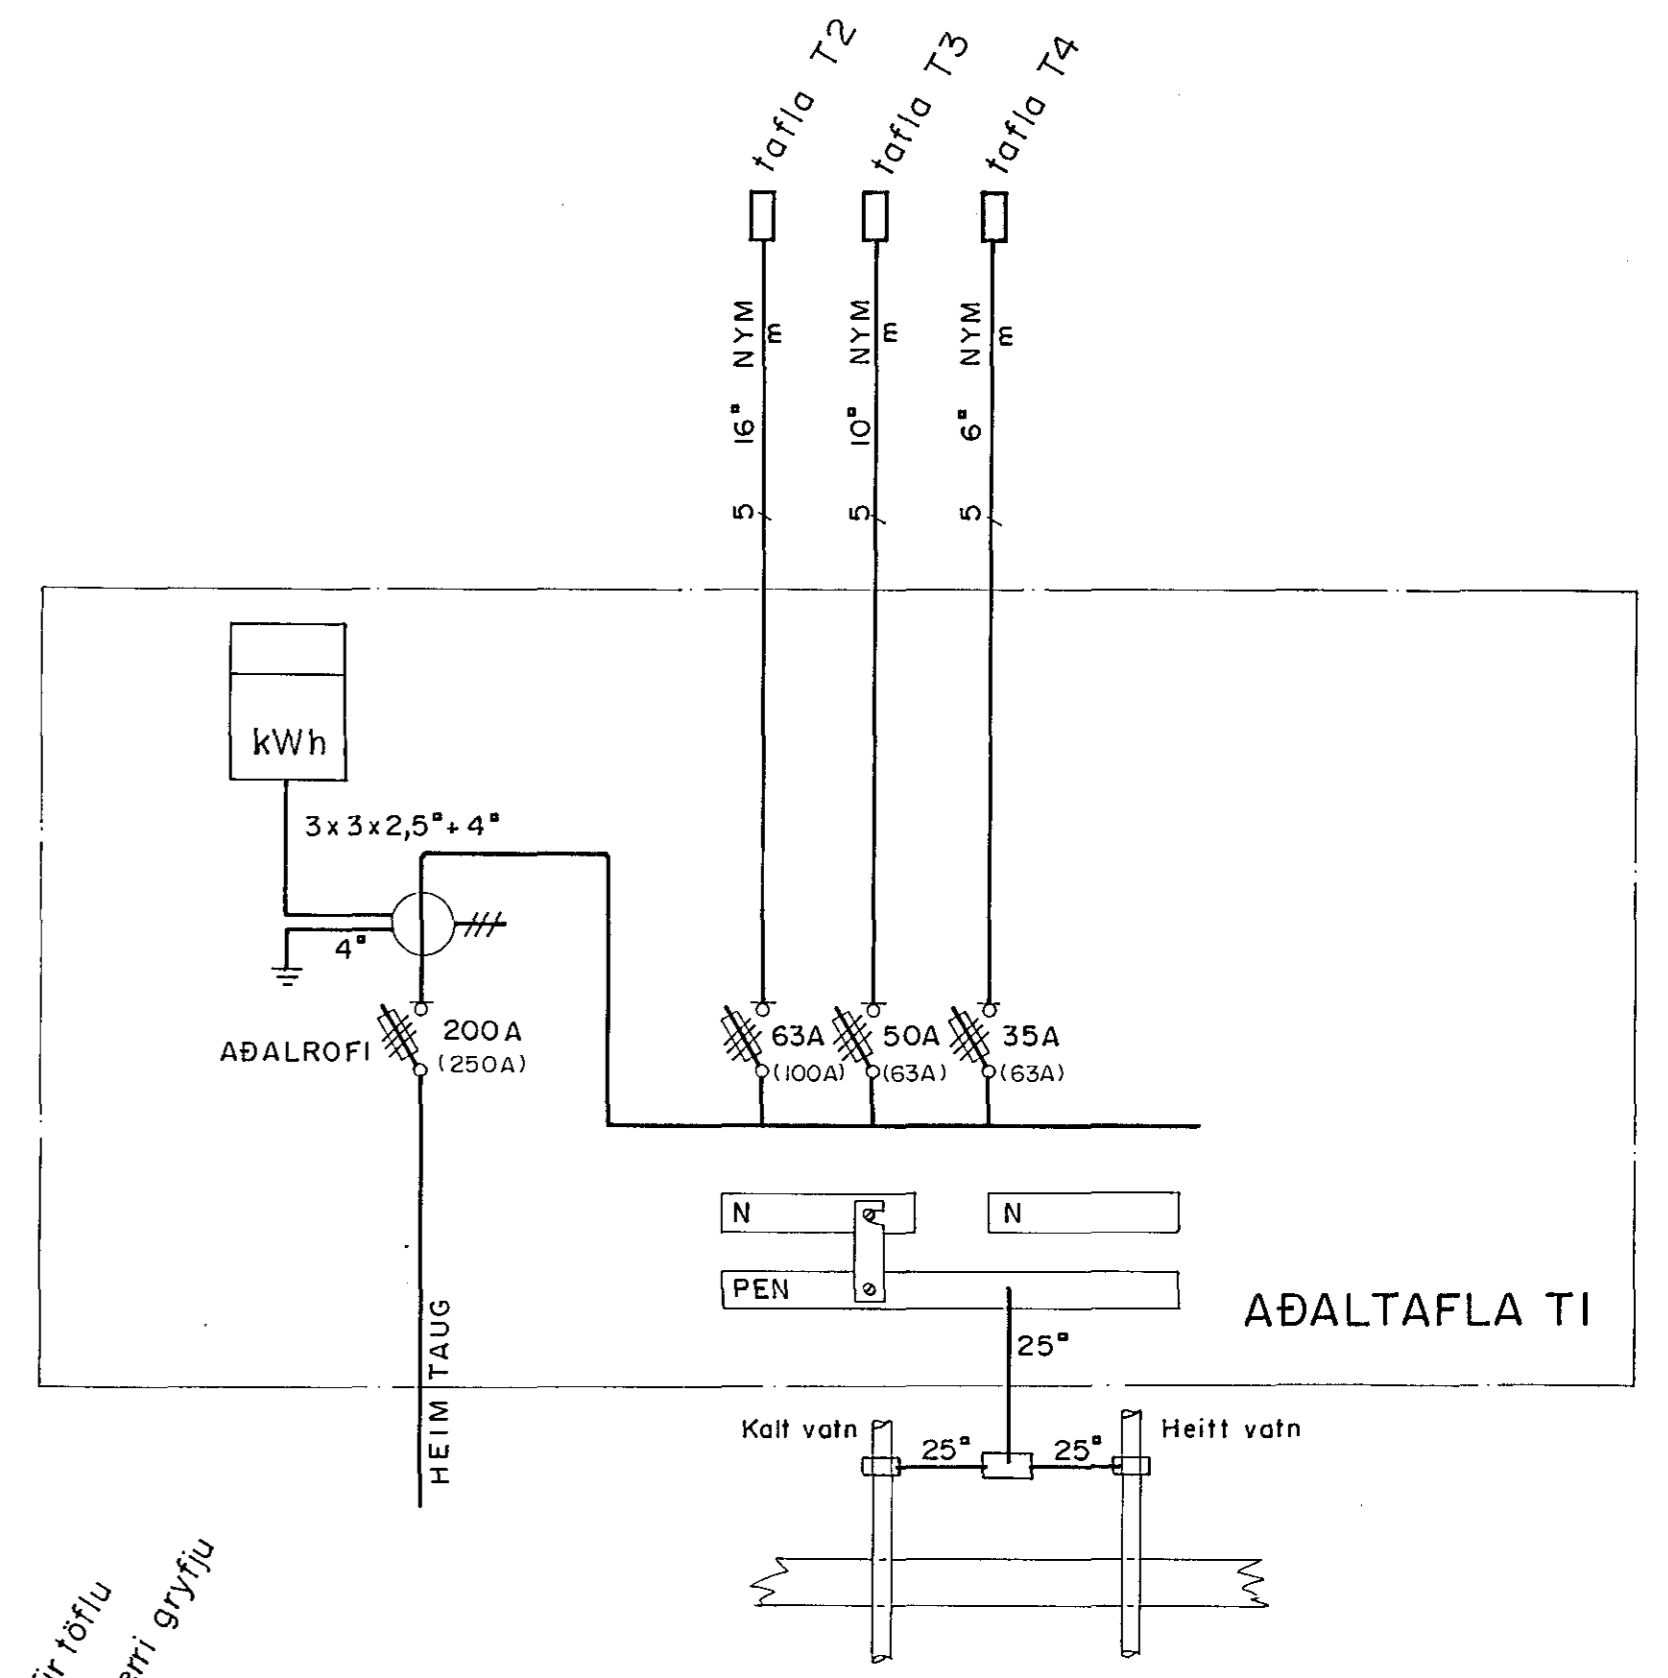

TAFLA T4 (NESTI)

AÐALTAFLA T1

TAFLA T3 (SMURSTÖÐ)

A		'95.12.28		REYNDARTEIKNING		S.E.		T.S.		Trausti Sveinbjörnsson		OLÍUFÉLAGIÐ H.F. REYKJAVÍKURVEGI 54, HAFN. EINLÍNUMYNDIR AF TÖFLUM T3, T4 OG AÐALTÖFLU T1		MKV. 1/ TEIKN NR. 6 NÆSTA TEIKN NR. VERKNR.	
UTG.	DAGS			TEIKN	HANNAÐ	SAMPYKKT		 RAFMAGNSVERKFRÆÐISTOFA <small>TRAUÐI SVEINBJÖRNSSON EDUARD BELLERSEN RAFM IDA/FR HAFN TEIKN/FR SIMI 687390 SIMI 687388</small>		BL. 6 AF 8 GEYMSLUNR. 2-135		ÚTG. A			