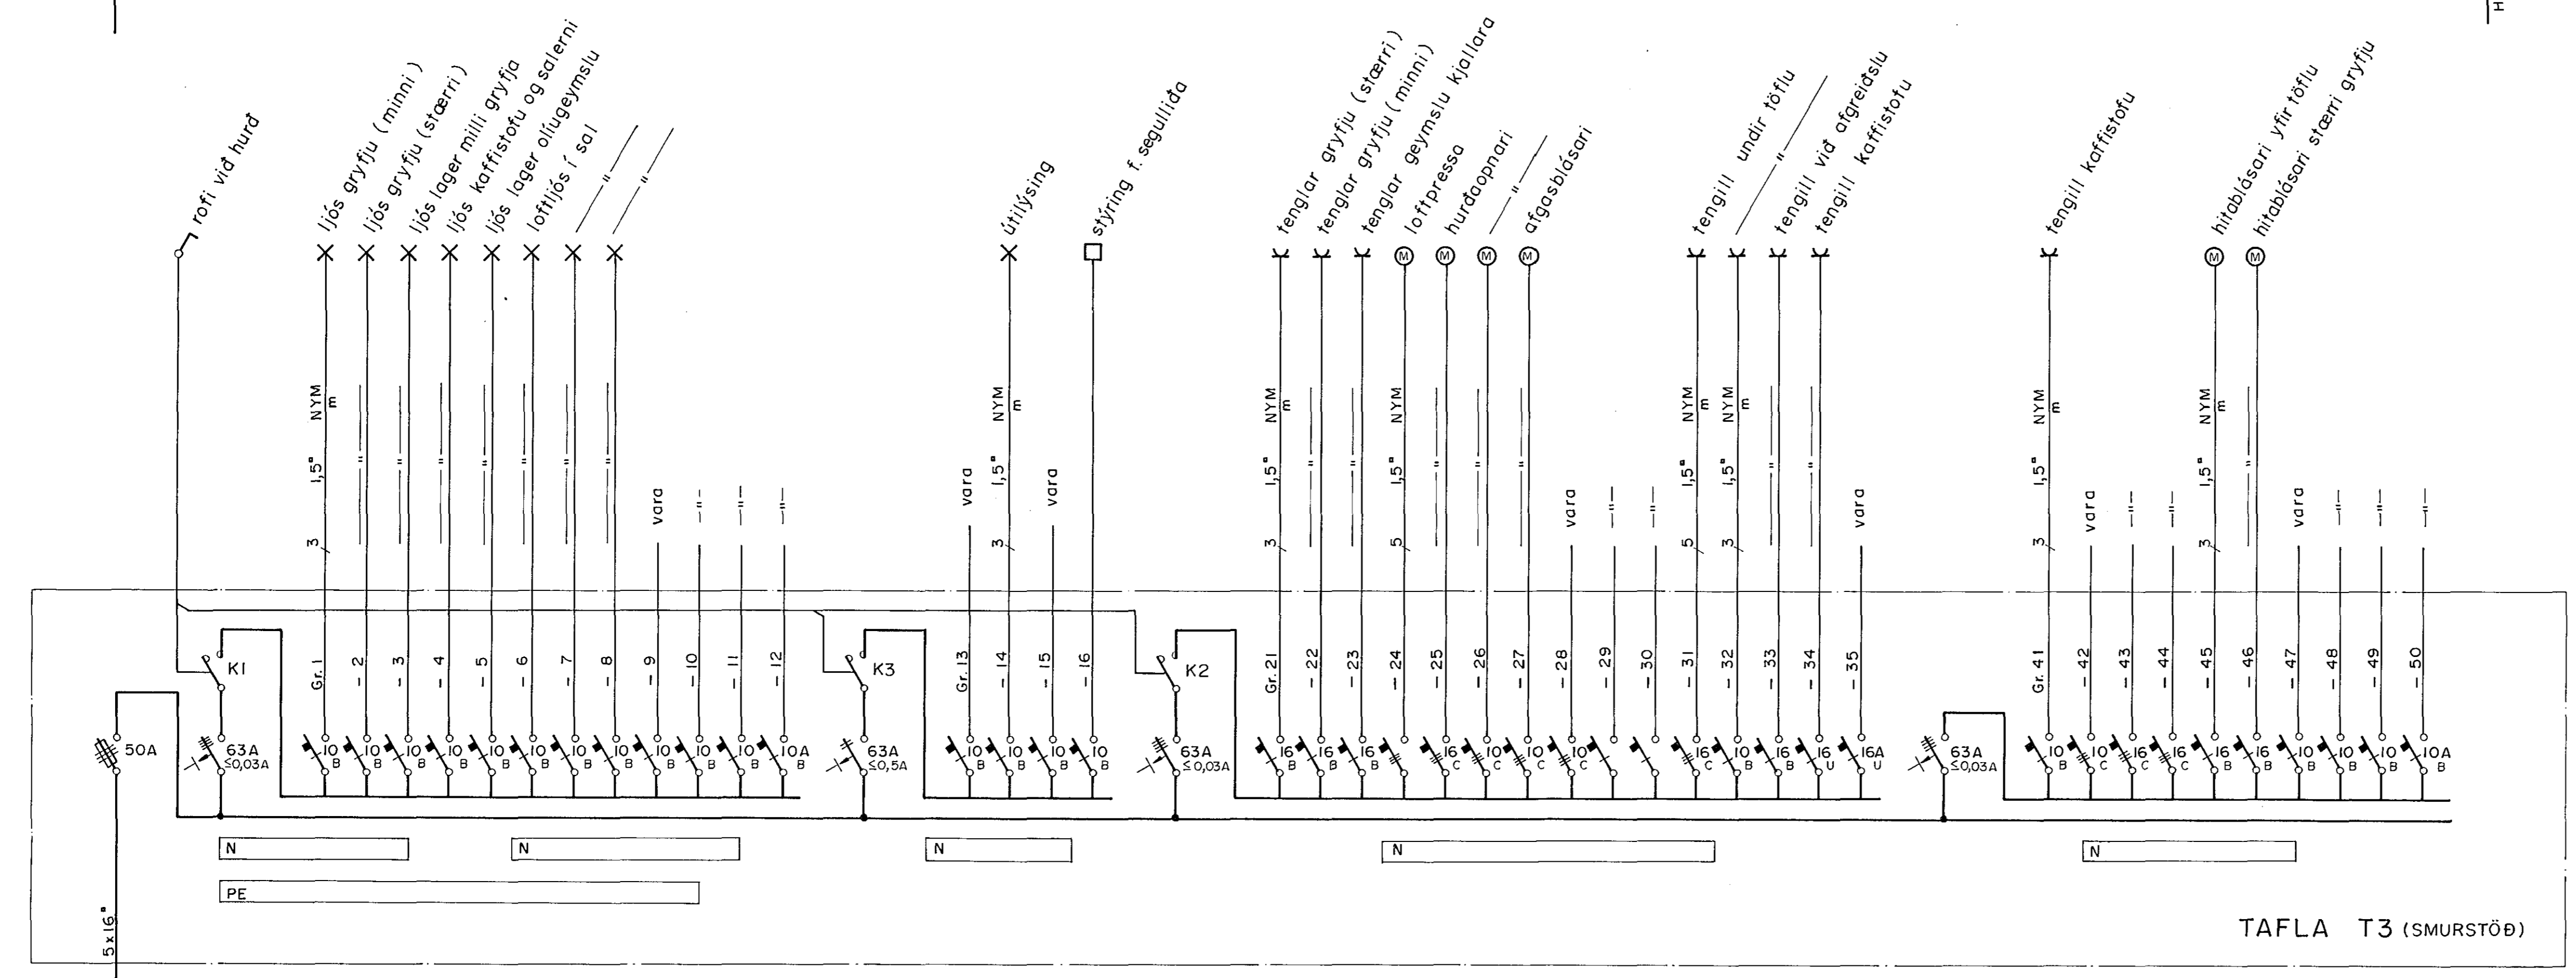

TAFLA T4 (NESTI)

AÐALTAFLA T1

TAFLA T3 (SMURSTÖÐ)

A		'95.12.28		REYNDARTEIKNING		S.E.		T.S.		Trausti Sveinbjörnsson		OLÍUFÉLAGIÐ H.F. REYKJAVÍKURVEGI 54, HAFN. EINLÍNUMYNDIR AF TÖFLUM T3, T4 OG AÐALTÖFLU T1		MKV. 1/ TEIKN NR. 6 NÆSTA TEIKN NR. VERKNR.	
UTG.	DAGS			TEIKN	HANNAÐ	SAMPYKKT		 RAFMAGNSVERKFRÆÐISTOFA <small>TRAUÐI SVEINBJÖRNSSON EDUARD BELLERSEN RAFM IDA/FR HAFN TEIKN/FR SIMI 687390 SIMI 687388</small>		BL. 6 AF 8 GEYMSLUNR. 2-135		ÚTG. A			