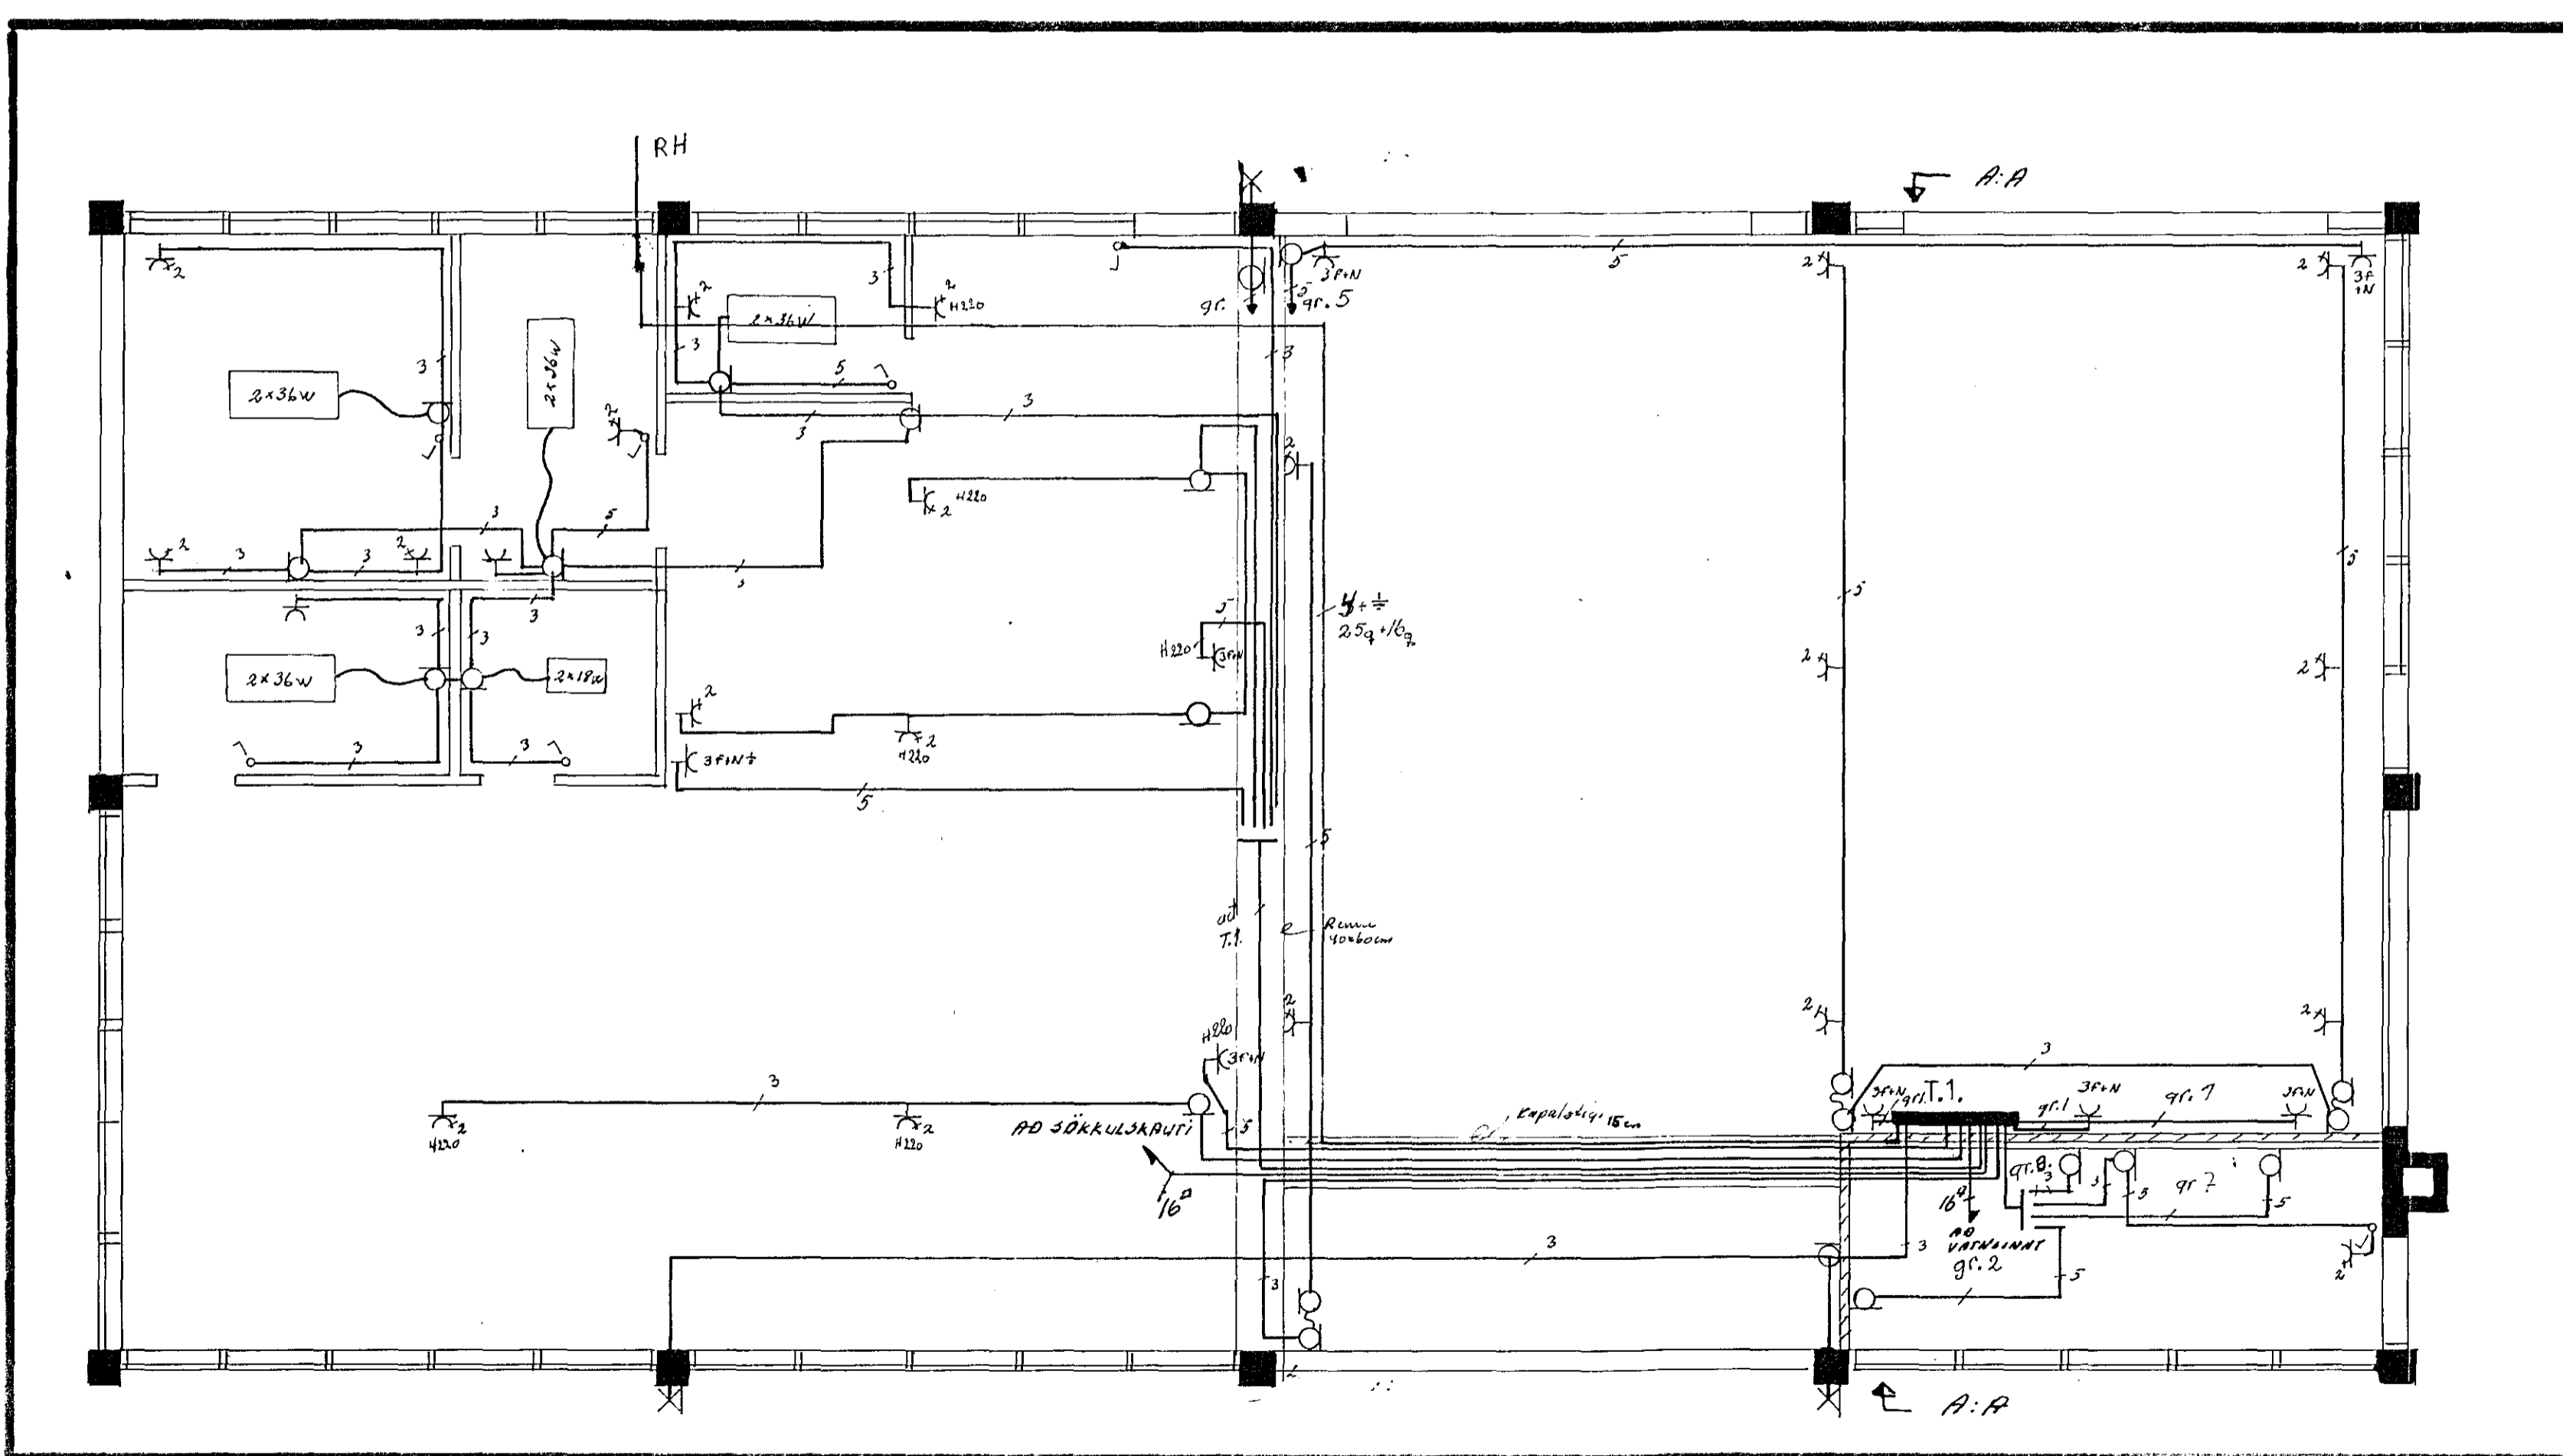

REIKJAVÍKURVEGUR. 56.

Samþykkt 24.4.1937  
VEGNA FULLNADARFRÁGANGS  
Jóns Ólafsson  
f.h. Ráðveitu Hafnarfjarðar

SKÝRINGAR.

HÆÐ ROFA OG TENGLA  
130cm NEMA ANNARS SÉGETIÐ  
VATNS INNTÖK OG SÖKKULSKAUT  
SKULU BUNDIÐ JARÐSKINNLI TÖFLU  
ALLAR LAGNIR SKULU VEGEL SAMB. V.  
REGLUGERÐ R.E.R. OG RAFMAGNSU  
HAFNAFJARÐAR.