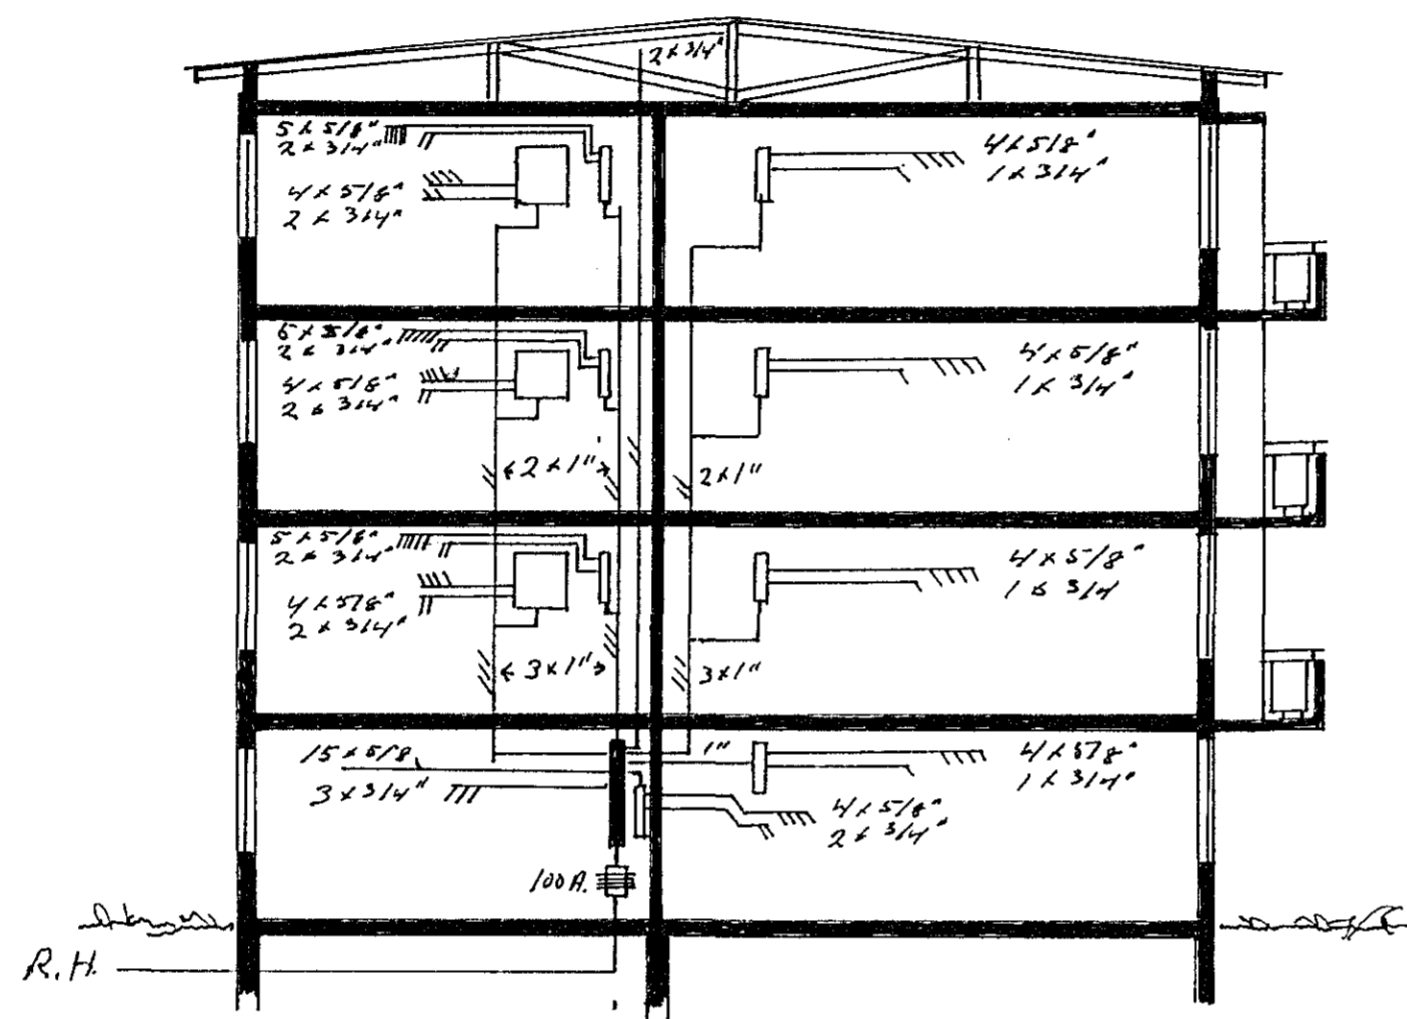

Inntök samþykkt 27/5 1968  
 f.h. RAFVEITU HAFNARFIJARÐAR  
 Verkskipari  
*Alfredur Þorsteinsson*

SKURÐUR

1131

Stéttahraun nr. 32	
Rafloagn	
M.Kv. 1:100	10/5 '68
	<i>Alfredur Þorsteinsson</i>