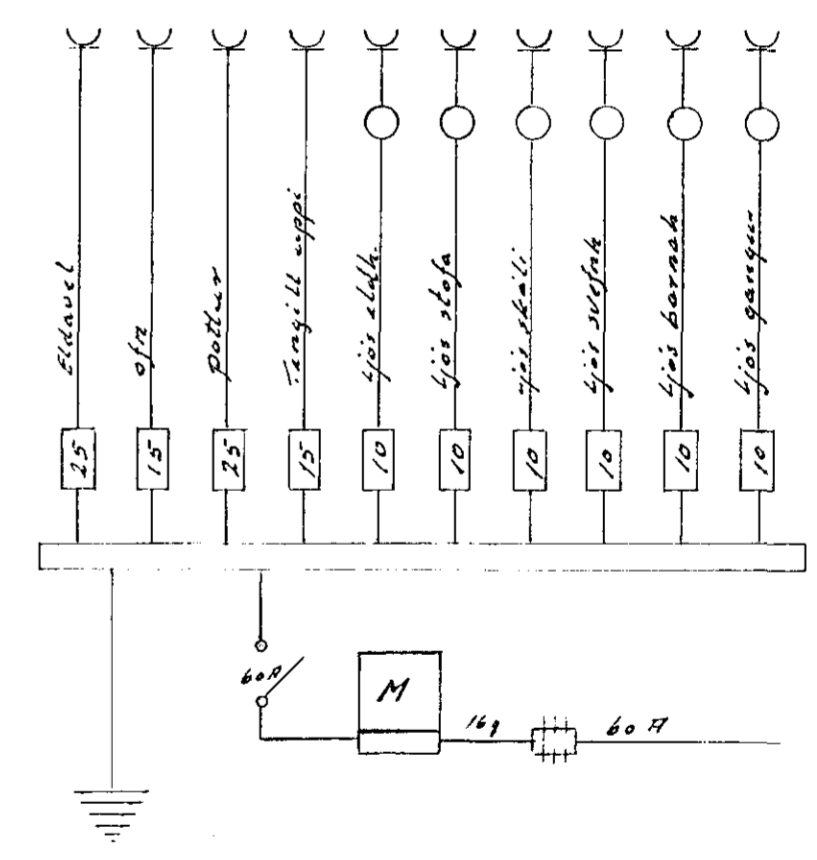

ARBÍÐ samþykkt 1917 1968.
E. RAUFVEITU HAFNARFJARÐAR
VASKIÐ
Hótel Hallgr. g.

Húsvéita nr. 1973 Teikning nr. 1135
Samþykkt þ. 1917 1968
E. RAUFVEITU HAFNARFJARÐAR
Skrifin A. Skrifin
Eftirlitsmaður rafslagna

Smyrlakraun no 40.

Hafnarfirði 2 ágúst.
J.M.B. Sími 51366

1135