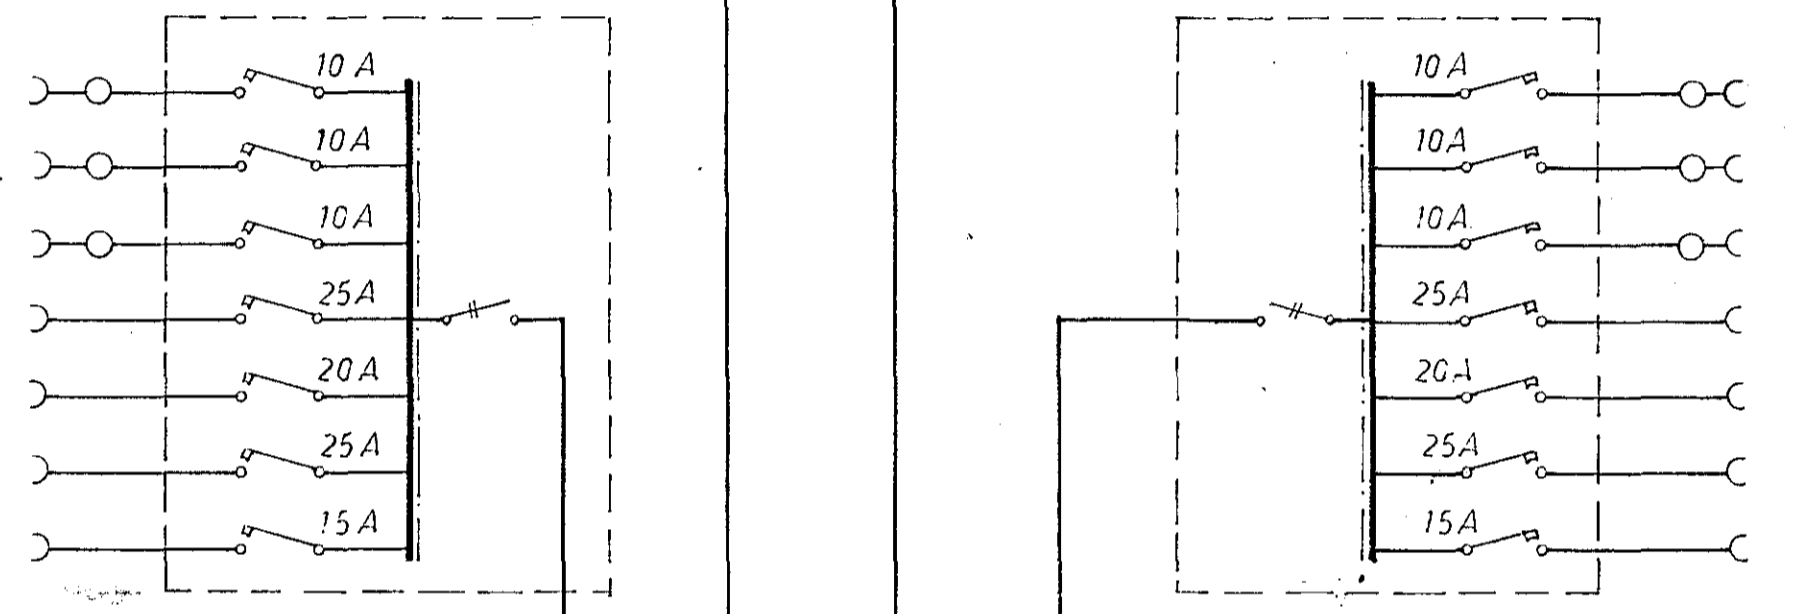

2. h

- Ljós
-
-
- Eldavei
- Bakarofn
- Þvottapottur
- Þvottavei

1. h

Þversnið

Tengimynd

SMYRLAHRAUN 43-45-47 HAFNARFIRÐI			
Frundr.	Dagsetning	Nafn	Kvarði
Teikn.	Jan 66	[Signature]	RAFLÖGN
Samþ.			Þversnið Tengimynd
Nr 81-7		SVERRIR SIGMUNDSSON TÆKNIFR. HAFNARFIRÐI SIMI 51420	