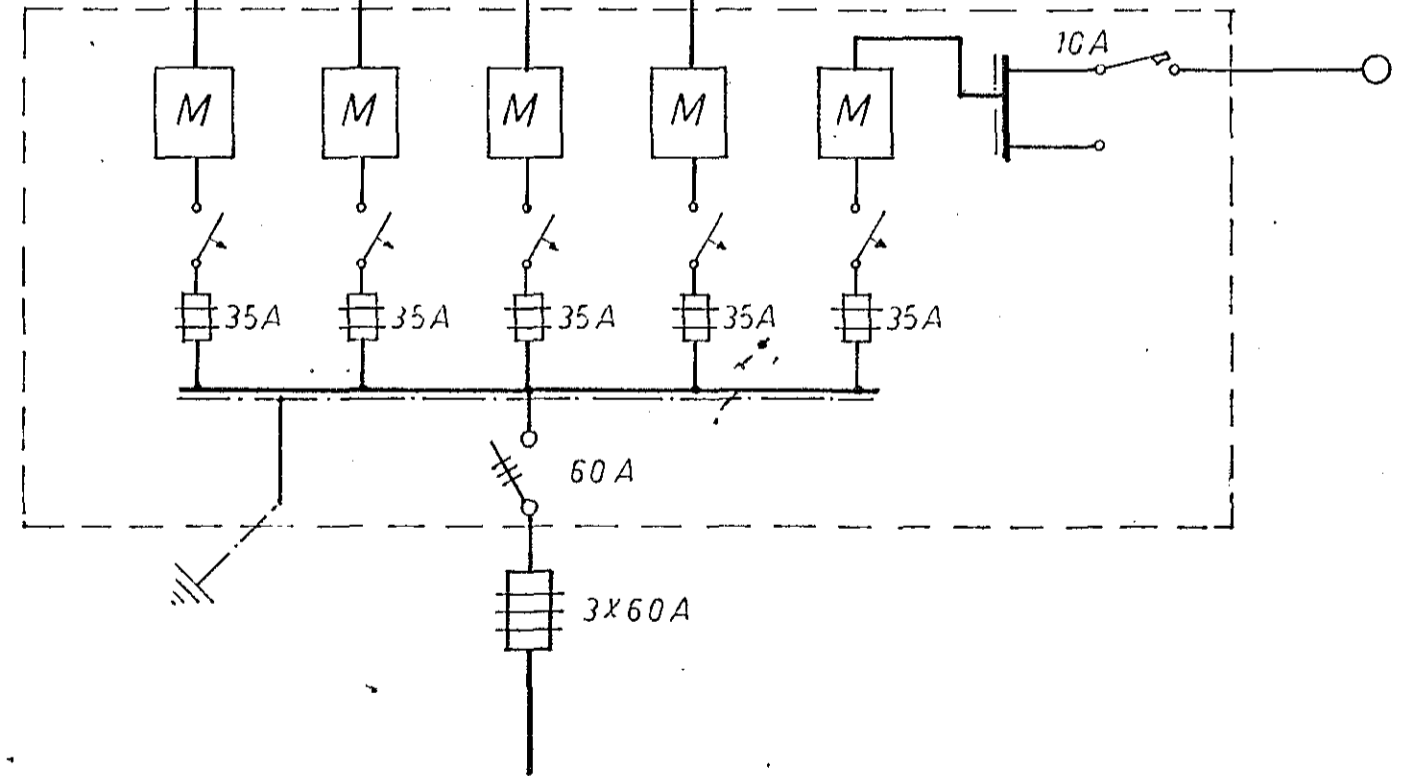

2. h

- Ljós
-
-
- Eldavei
- Bakarofn
- Þvottapottur
- Þvottavei

1. h

Þversnið

Tengimynd

SMYRLAHRAUN 43-45-47 HAFNARFIRÐI			
Frundr.	Dagsetning	Nafn	Kvarði
Teikn.	Jan 66	[Signature]	RAFLÖGN
Samþ.			Þversnið Tengimynd
Nr 81-7		SVERRIR SIGMUNDSSON TÆKNIFR. HAFNARFIRÐI SIMI 51420	