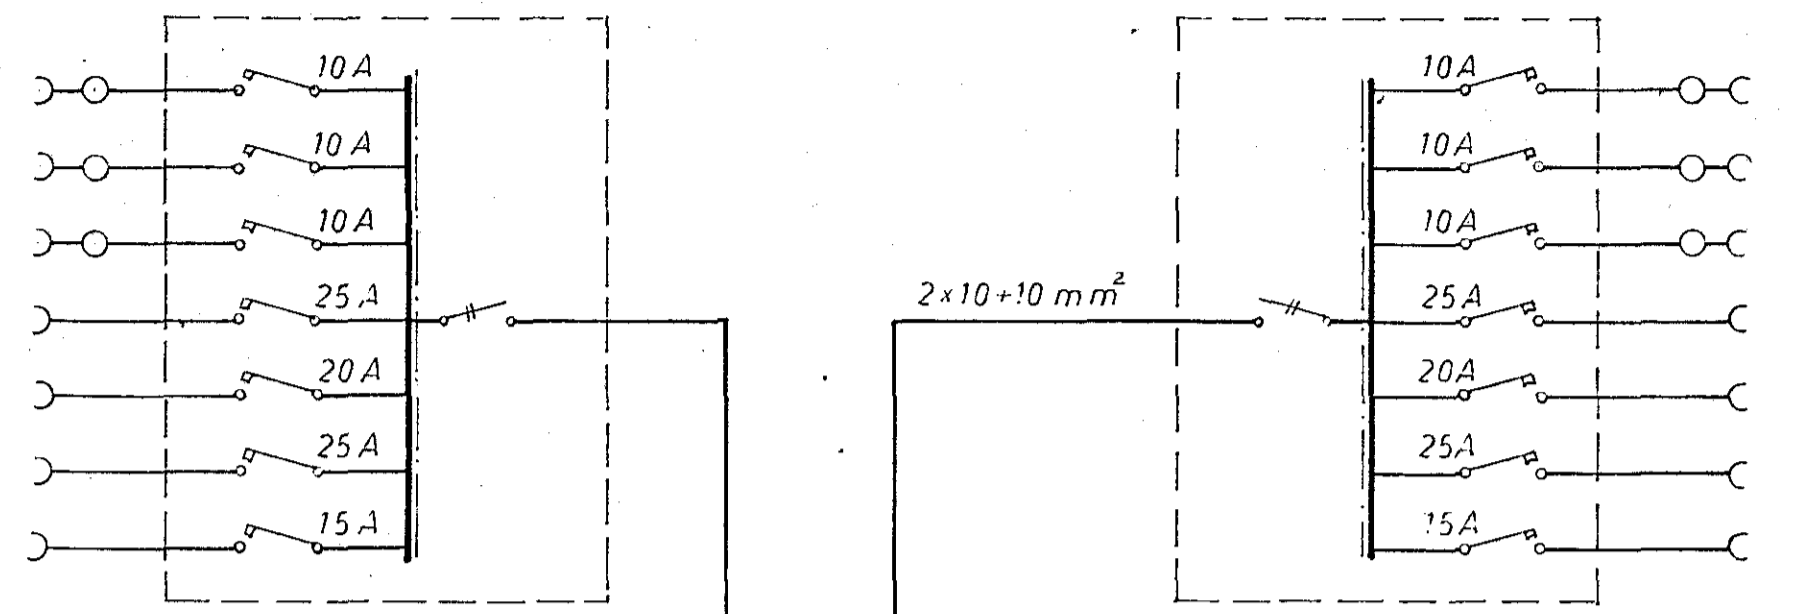

2. h

- Ljós
-
-
- Eldavei
- Bakarofn
- Þvottapottur
- Þvottavei

1. h

Þversnið

Tengimynd

SMYRLAHRAUN 43-45-47 HAFNARFIRÐI			
Frundr.	Dagsetning	Nafn	Kvarði
Teikn.	Jan 66	[Signature]	RAFLÖGN
Samþ.			Þversnið Tengimynd
Nr 81-7		SVERRIR SIGMUNDSSON TÆKNIFR. HAFNARFIRÐI SIMI 51420	