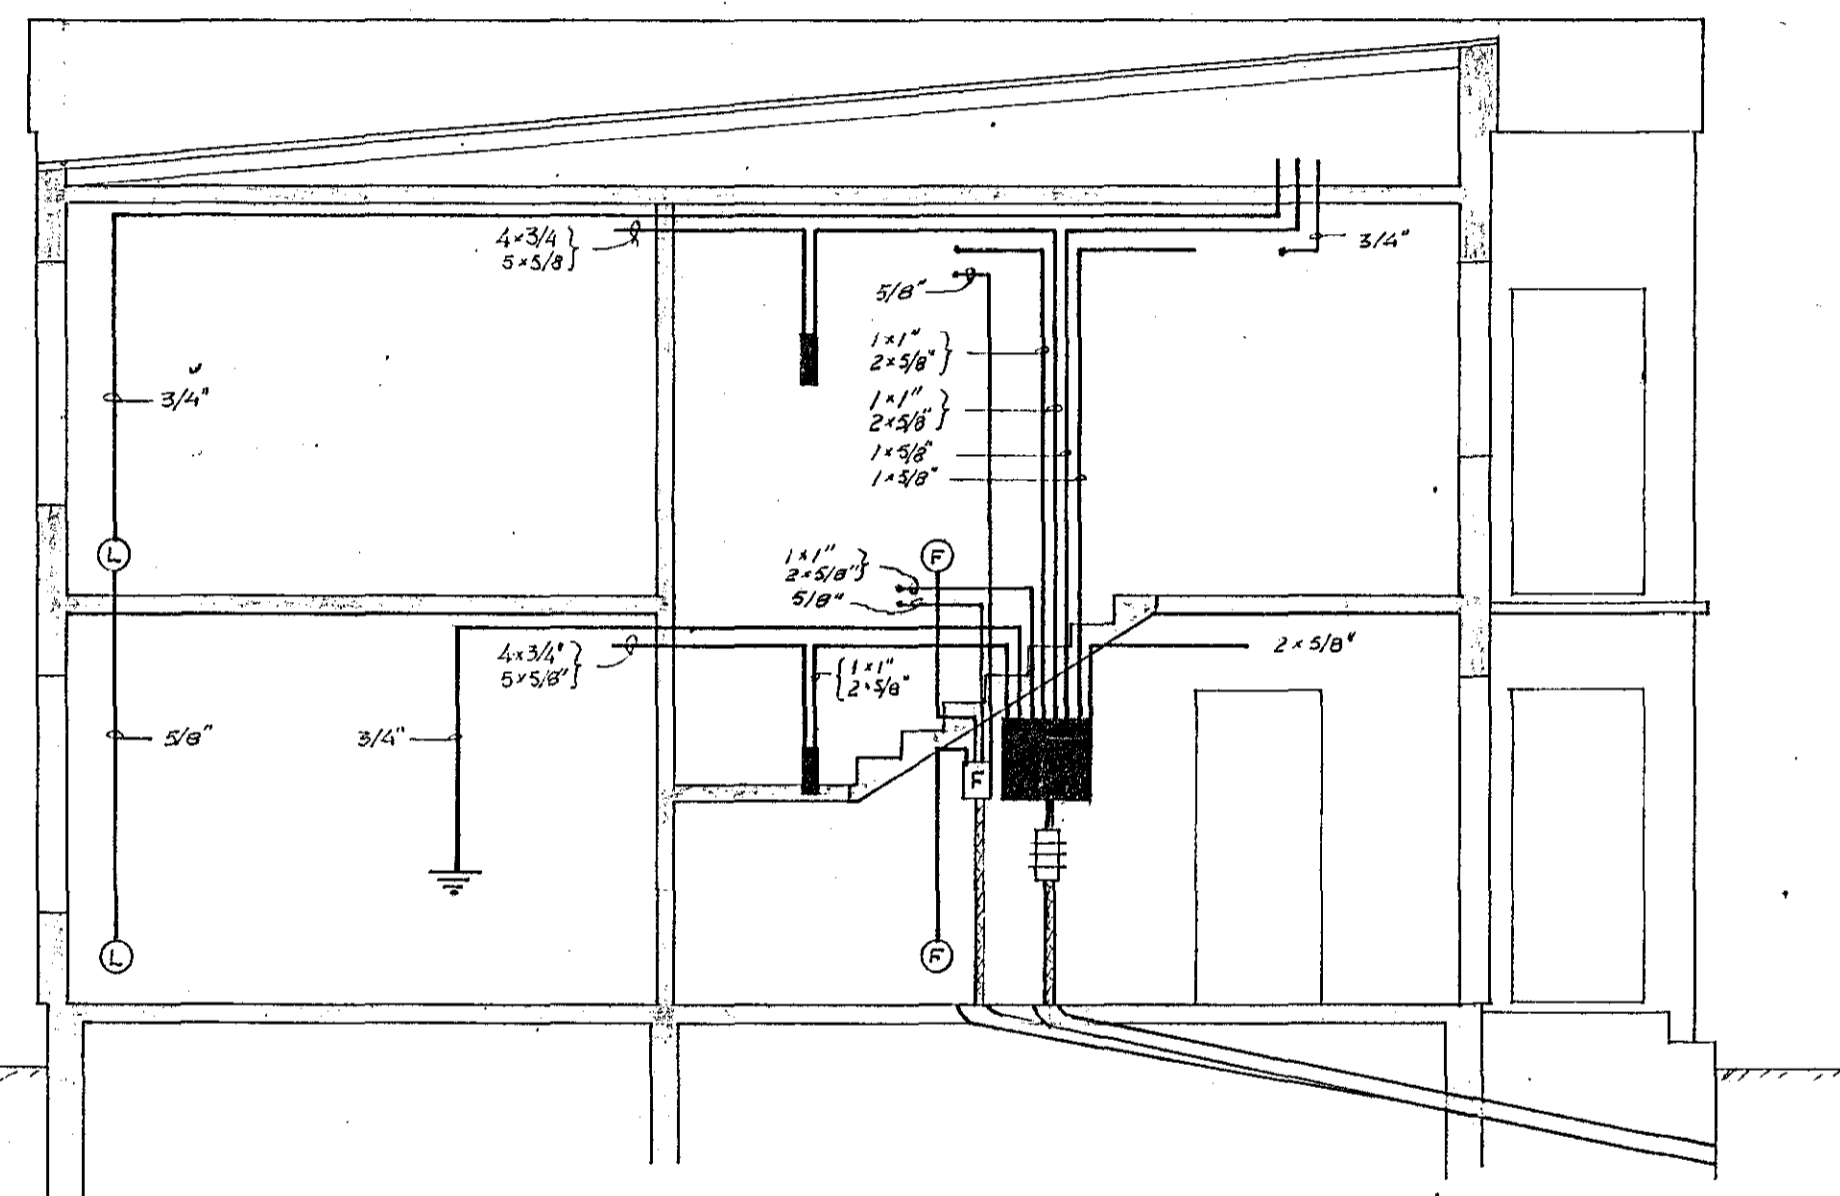

2. h

- Ljós
-
-
- Eldavei
- Bakarofn
- Þvottapottur
- Þvottavei

1. h

Þversnið

Tengimynd

SMYRLAHRAUN 43-45-47 HAFNARFIRÐI			
Frundr.	Dagsetning	Nafn	Kvarði
Teikn.	Jan 66	[Signature]	RAFLÖGN
Samþ.			Þversnið Tengimynd
Nr 81-7		SVERRIR SIGMUNDSSON TÆKNIFR. HAFNARFIRÐI SIMI 51420	