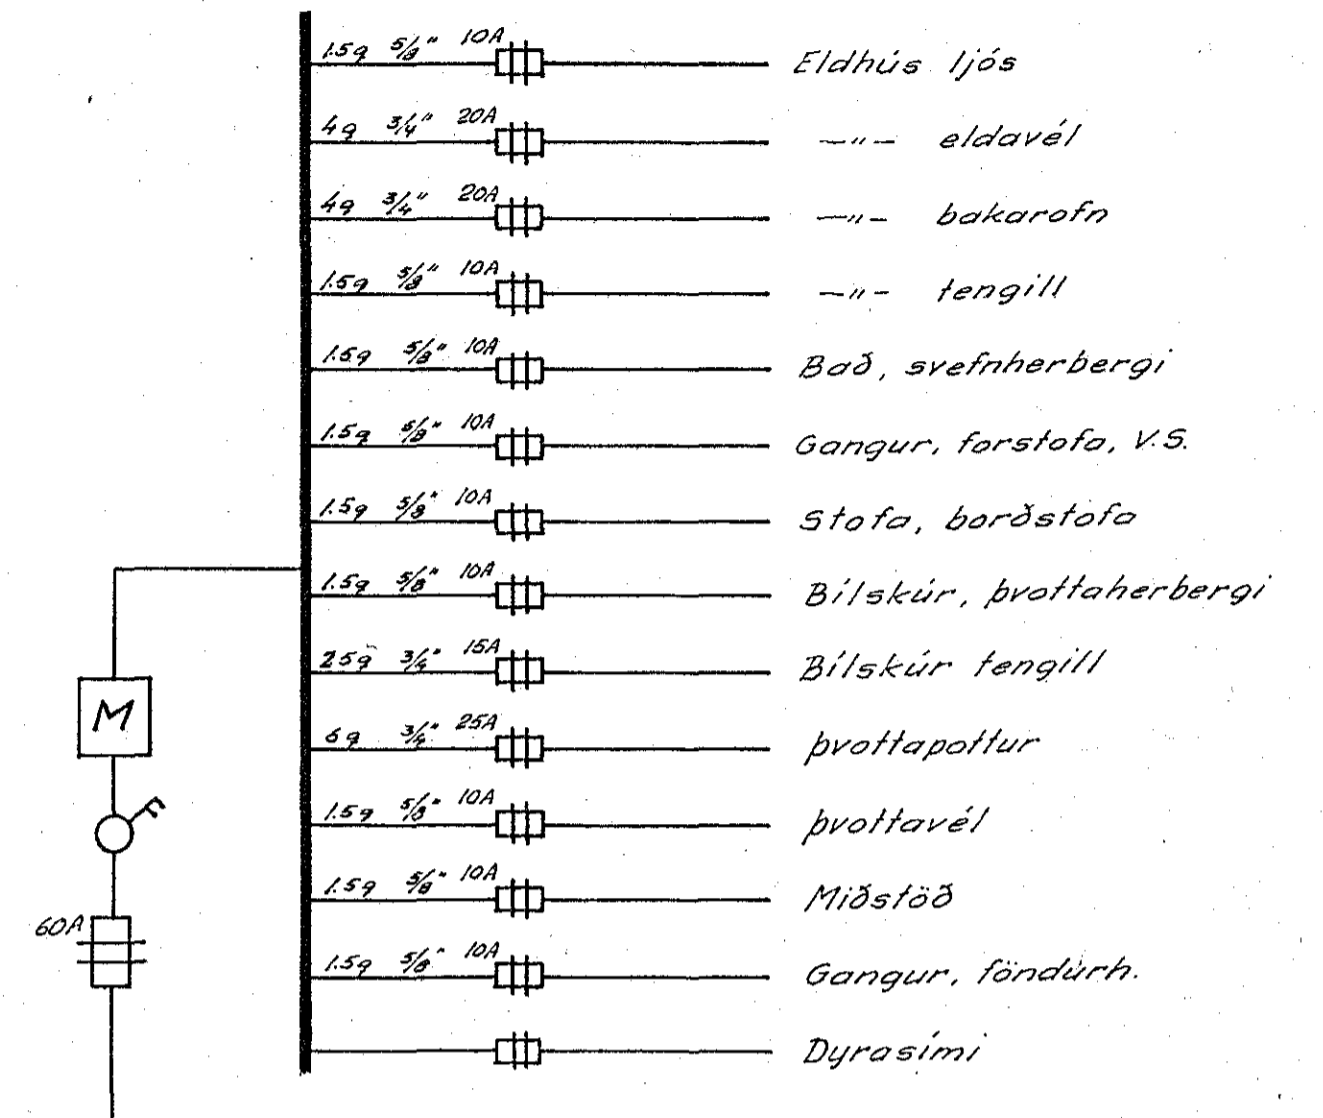

Þrástahraun 8 Hafnarfirði

Þverskurður

júlí 1965

Narfi Þorsteinsson