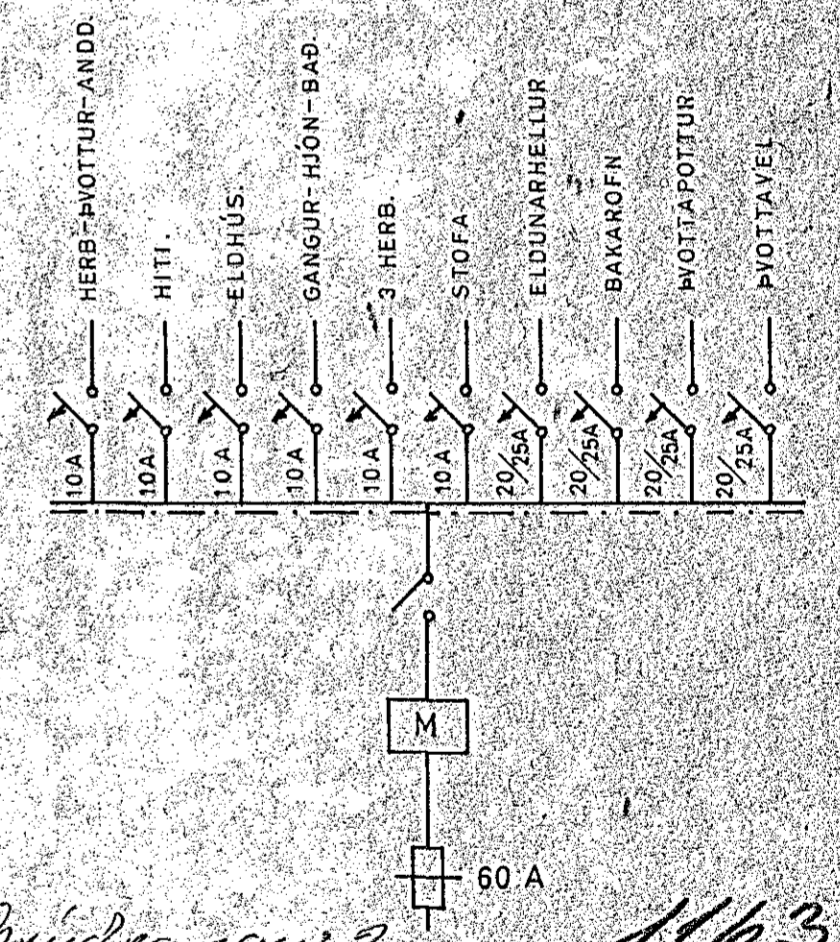

Inntök samþykkt 12.8. 1969
 Lh. RAFVEITU HAFNARFIJARDAR
Alfredur Skinnsson

SKYRINGAR.

1. ROFAR: 110 CM. FRA GÓLFI
2. TFENGLAR 20 " " NEMA
3. " 110 " " YFIR ELDHUSBORDI Í ÞVOTTI
4. " 70 " " YFIR HELLUR, BAKAROFN, UNDIR TEKJUM (SJA INNRETTINGA TEIKN.)
5. VEGGLJÓÐ 165 " " NEMA ANNAD SE SYNT Í SVIGUM
6. " 135 " " HITALÍÐI: T
7. " 20 " " LOFTNET: L, HATALARI: FX
8. " 20 " " SÍMI: F, TENGLAÐSÍR
9. " 110 " " RA KYVELATENGILL —CM
10. VARKASSI NR. 113 FRA J.B.P. EDA SAMSVARAÐI

Spúðvangur 2 1163

OLAFUR TOMASSON VERKER.		
HUSNÆÐISMALASTOFNUN RÍKISINS.		
EINBYLISHÚS		VERK NR. 83
RAFLOGN	M=1:50	BLAÐ 1 AF 1
MARZ 1966	AM	NR. 379-1