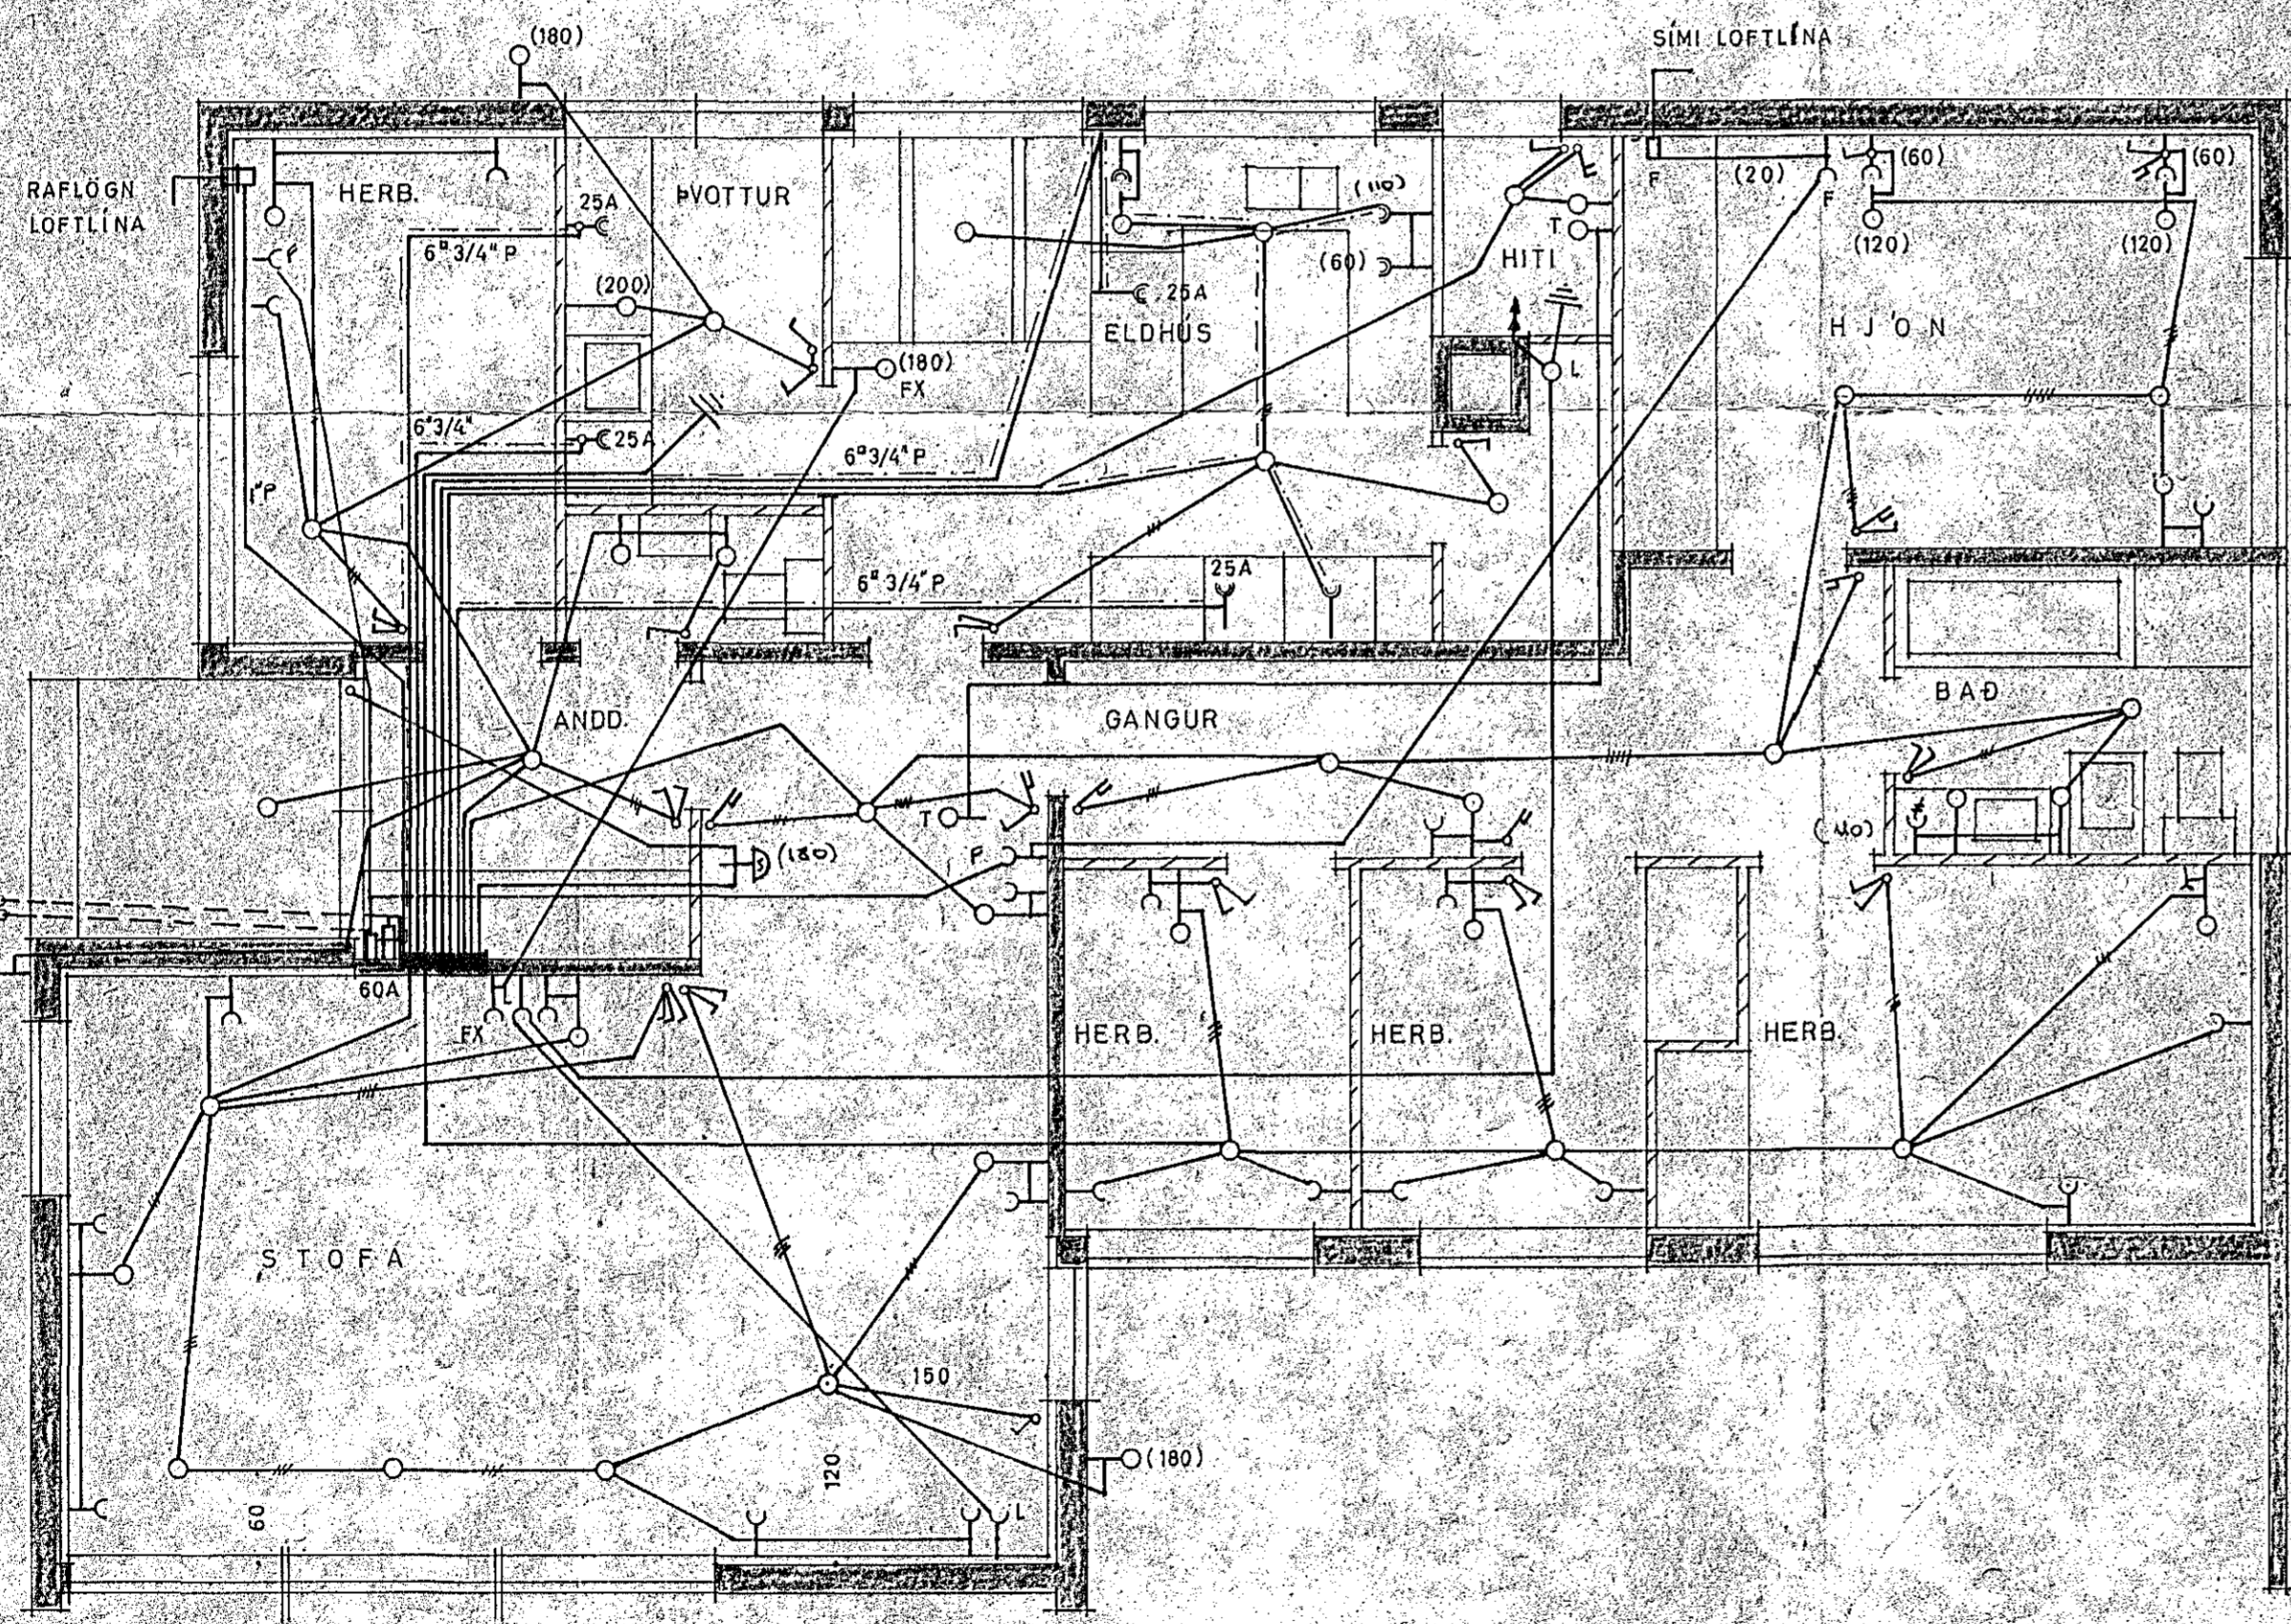

Inntök samþykkt 12.8. 1969
 Lh. RAFVEITU HAFNARFIJARDAR
Alfredur Skinnsson

SKYRINGAR.

1. ROFAR: 110 CM. FRA GÓLFI
2. TFENGLAR 20 " " NEMA
3. " 110 " " YFIR ELDHUSBORDI Í ÞVOTTI
4. " 70 " " YFIR HELLUR, BAKAROFN, UNDIR TEKJUM (SJA INNRETTINGA TEIKN.)
5. VEGGLJÓÐ 165 " " NEMA ANNAD SE SYNT Í SVIGUM
6. " 135 " " HITALÍÐI: T
7. " 20 " " LOFTNET: L, HATALARI: FX
8. " 20 " " SÍMI: F, TENGLAÐSÍR
9. " 110 " " RA KYVELATENGILL —CM
10. VARKASSI NR. 113 FRA J.B.P. EDA SAMSVARAÐI

Spúðvangur 2 1163

OLAFUR TOMASSON VERKER.		
HUSNÆÐISMALASTOFNUN RÍKISINS.		
EINBYLISHÚS		VERK NR. 83
RAFLOGN	M=1:50	BLAÐ 1 AF 1
MARZ 1966	AM	NR. 379-1