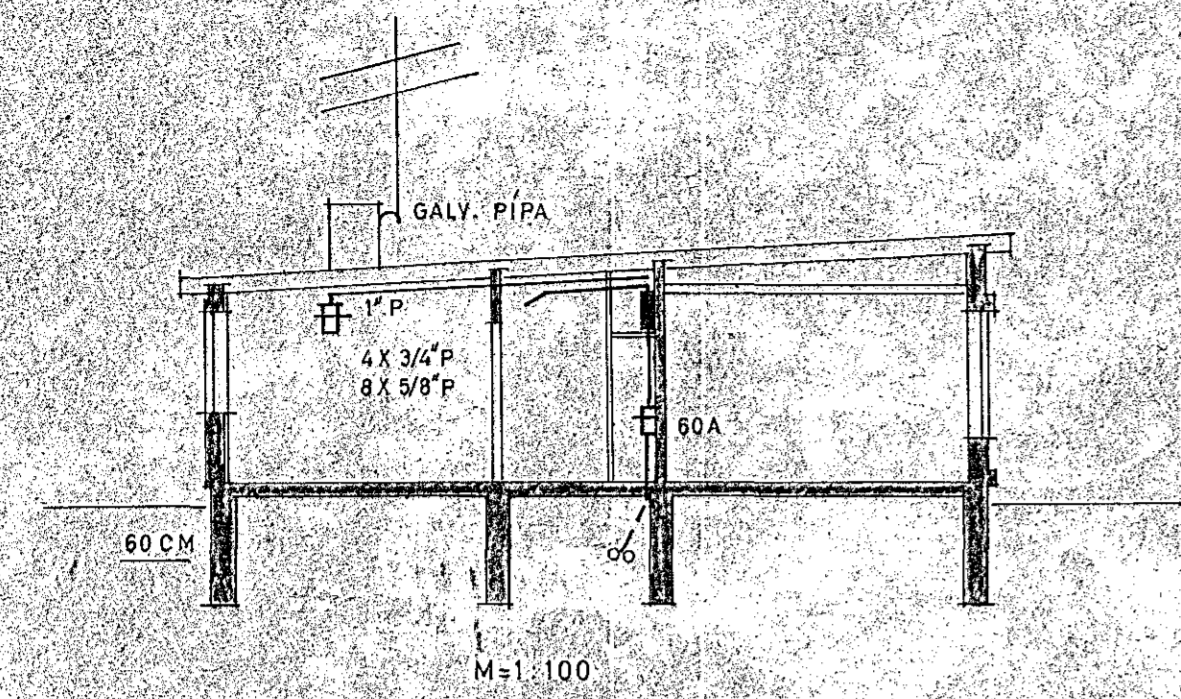

Inntök samþykkt 12.8. 1969
 Lh. RAFVEITU HAFNARFIJARDAR
Alfredur Skinnsson

SKYRINGAR.

1. ROFAR: 110 CM. FRA GÓLFI
2. TFENGLAR 20 " " NEMA
3. " 110 " " YFIR ELDHUSBORDI Í ÞVOTTI
4. " 70 " " YFIR HELLUR, BAKAROFN, UNDIR TEKJUM (SJA INNRETTINGA TEIKN.)
5. VEGGLJÓÐ 165 " " NEMA ANNAD SE SYNT Í SVIGUM
6. " 135 " " HITALÍÐI: T
7. " 20 " " LOFTNET: L, HATALARI: FX
8. " 20 " " SÍMI: F, TENGLAÐSÍR
9. " 110 " " RA KYVELATENGILL —CM
10. VARKASSI NR. 113 FRA J.B.P. EDA SAMSVARAÐI

Spúðvangur 2 1163

OLAFUR TOMASSON VERKER.		
HUSNÆÐISMALASTOFNUN RÍKISINS.		
EINBYLISHÚS		VERK NR. 83
RAFLOGN	M=1:50	BLAÐ 1 AF 1
MARZ 1966	AM	NR. 379-1