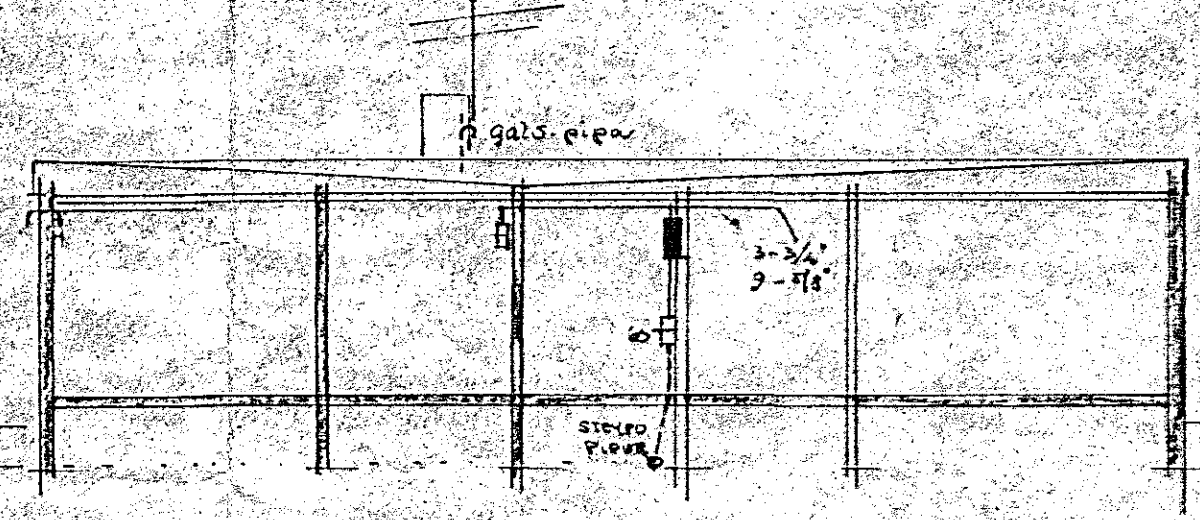

- SKIRINGAR**
1. ROFAR 110 CM FRÁ GÖLF
 2. VEGLAR 20 CM — NEMA
 3. — PUOTTI-ELYH. 110 CM —
 4. — HELLUR-OFN: UNDIR TACIUM. (SÍÁ INNRETT TEIGN)
 5. VEGGLIS 168 CM FRÁ GÖLF NEMA ANNAÐ DE SÍMT Í SVIGUM
 6. HITALIÐ T. 135 CM FRÁ GÖLF
 7. HATALAR: H: 20 CM — NEMA ELYH: 180 CM —
 8. SÍMT: F: 20 CM —
 9. LOFTNET: L: 20 CM —
 10. ÖMERCAR PÍPUR F/8 H. 211,5 G VÍR
 11. YARRASSI NR 113 FRÁ 3.8 FÉTURESINI EFA SAMSVARANDI