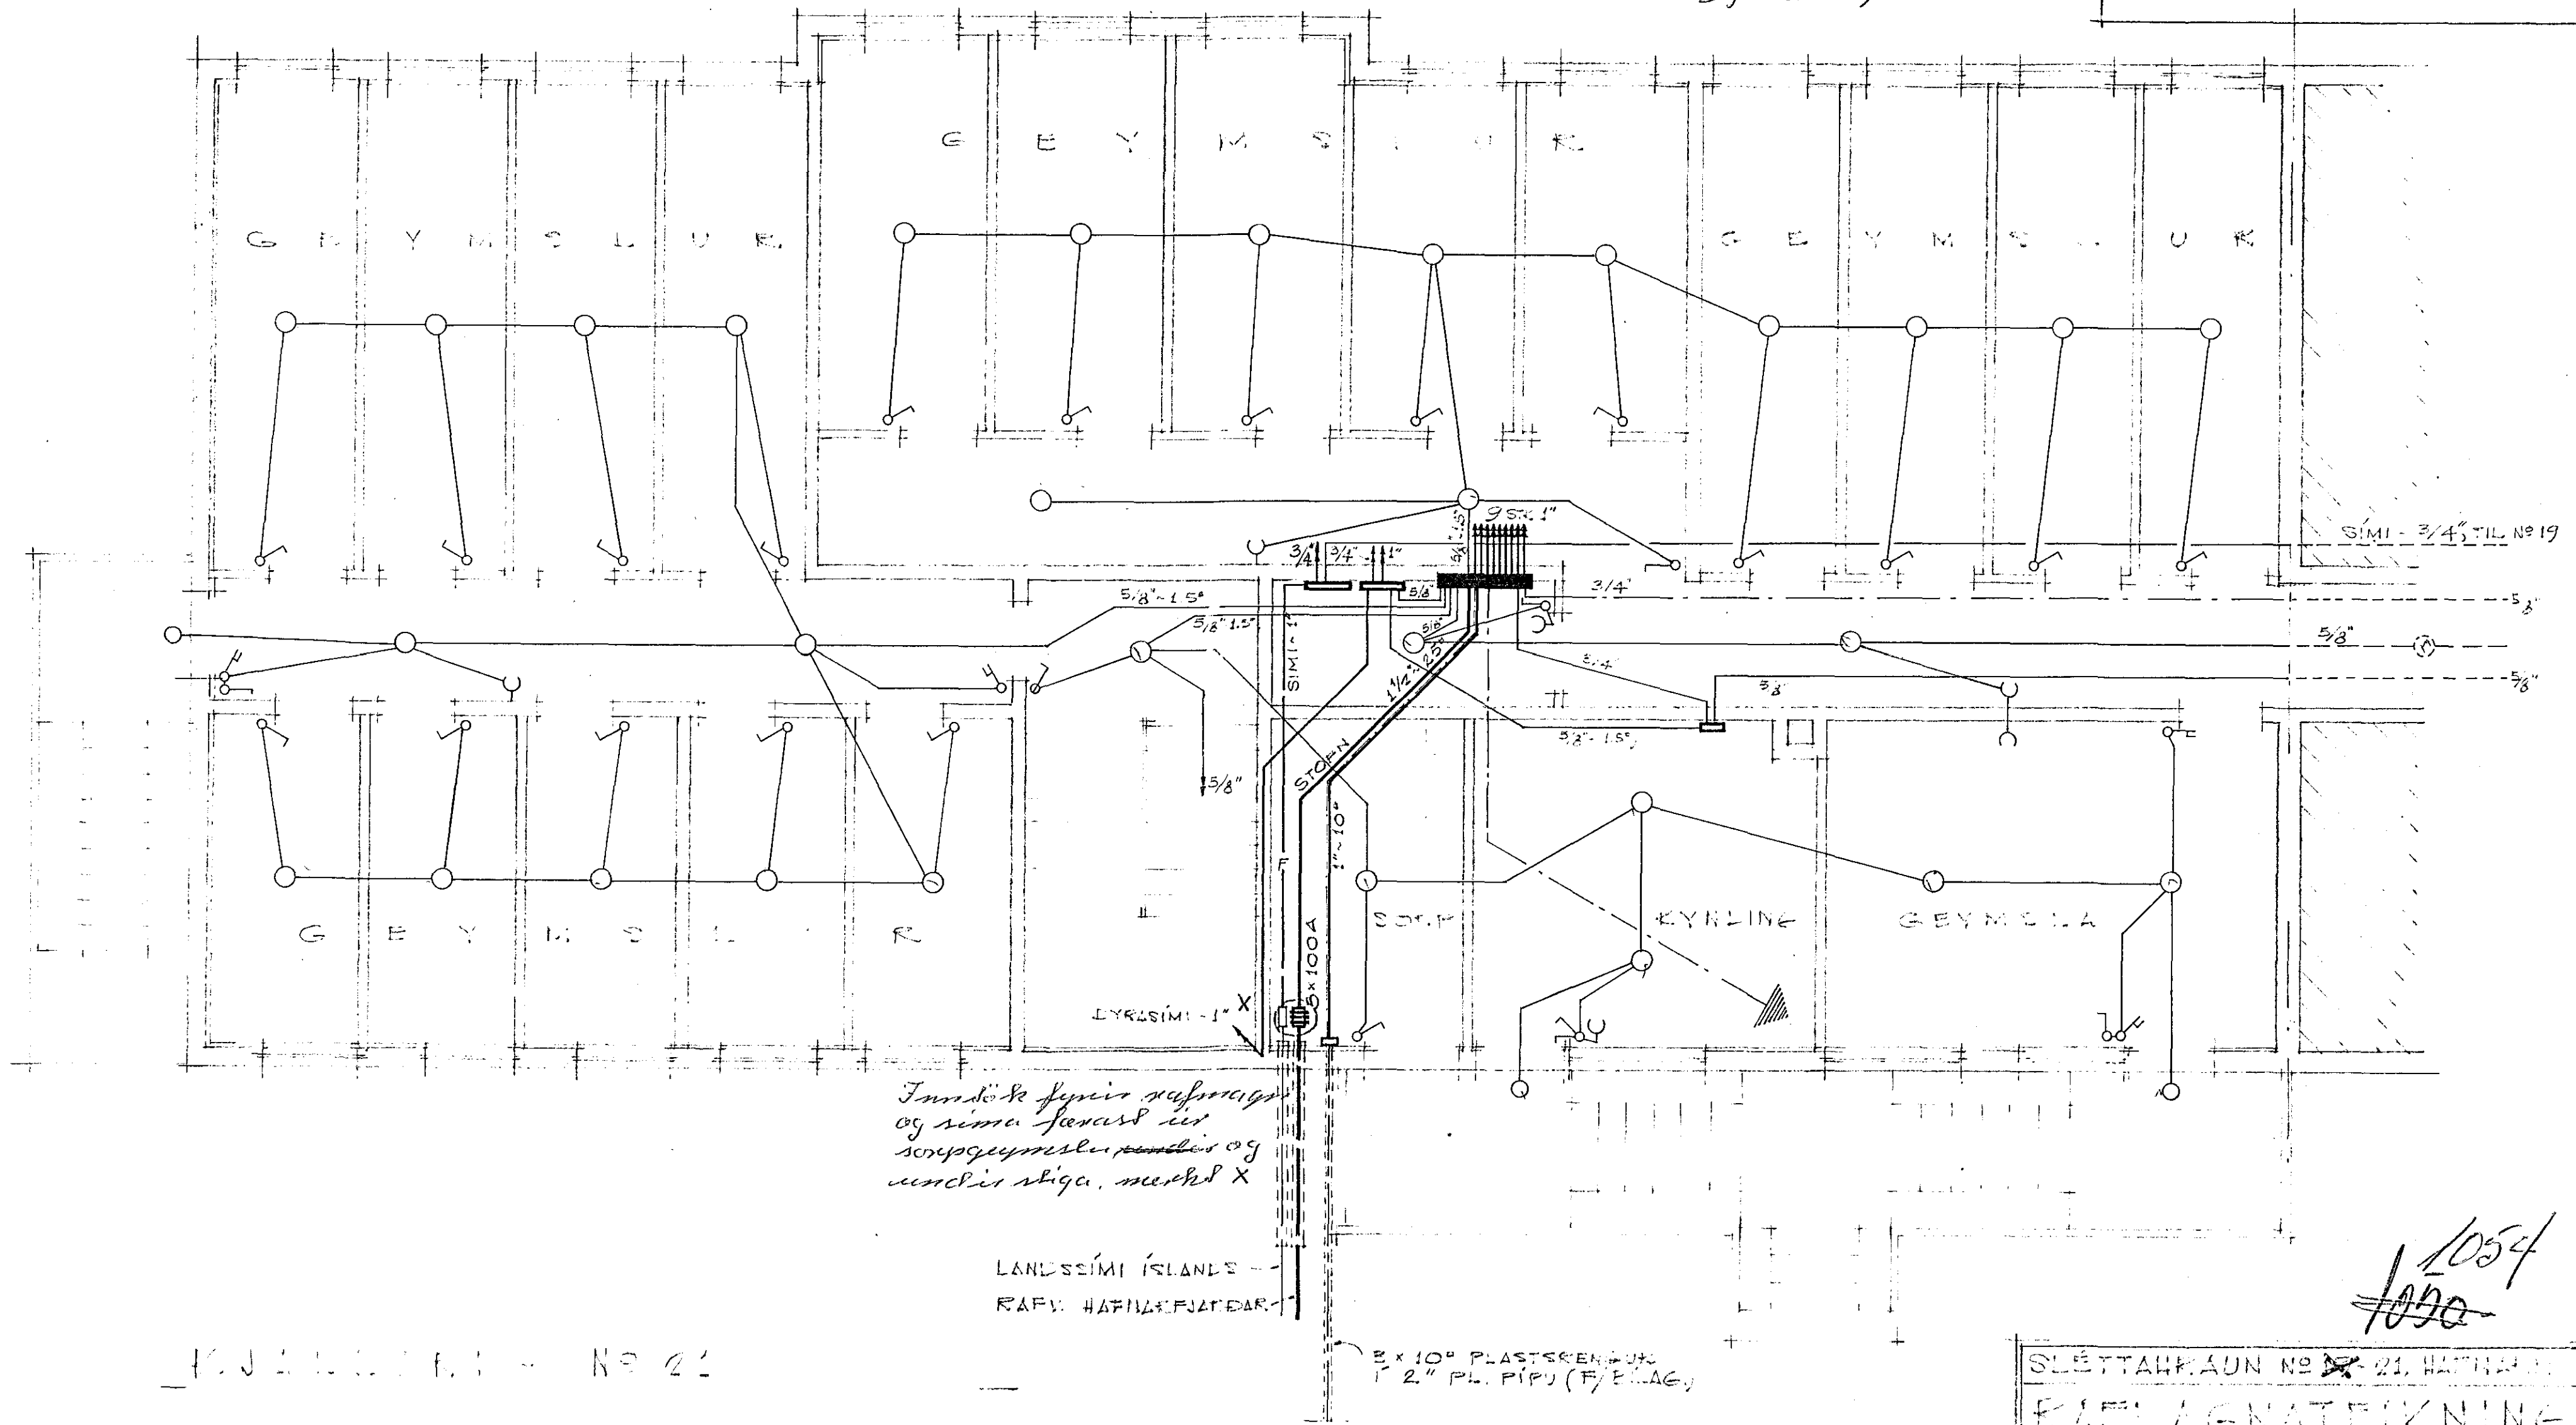

Inntök samþykkt 13110. 1966
f.h. RAFVEITU HAFNARFJÁRDAR
Verkskipti
Sjá aðhugusemndir.

*Þessi skýring er gefin til
og samskiptum um
samskiptum um og
umhverfið, mynd X*

LANDSSÍMI ÍSLANDS -
RAFV. HAFNARFJÁRDAR

13110. 1966 - NÚ 21

3 x 10" PLASTERBÚK
1" 2" PL. PÍPU (F/ERLAG)

1054
~~1050~~

SLETTAHRÖUN NÚ 21, HAFNARFJÁRDAR
RAÐLAGNATEIKNING
MKV = 1:50 ELLE 2

HAFNARFJÁRDAR
K. Guðmundsson
2151824