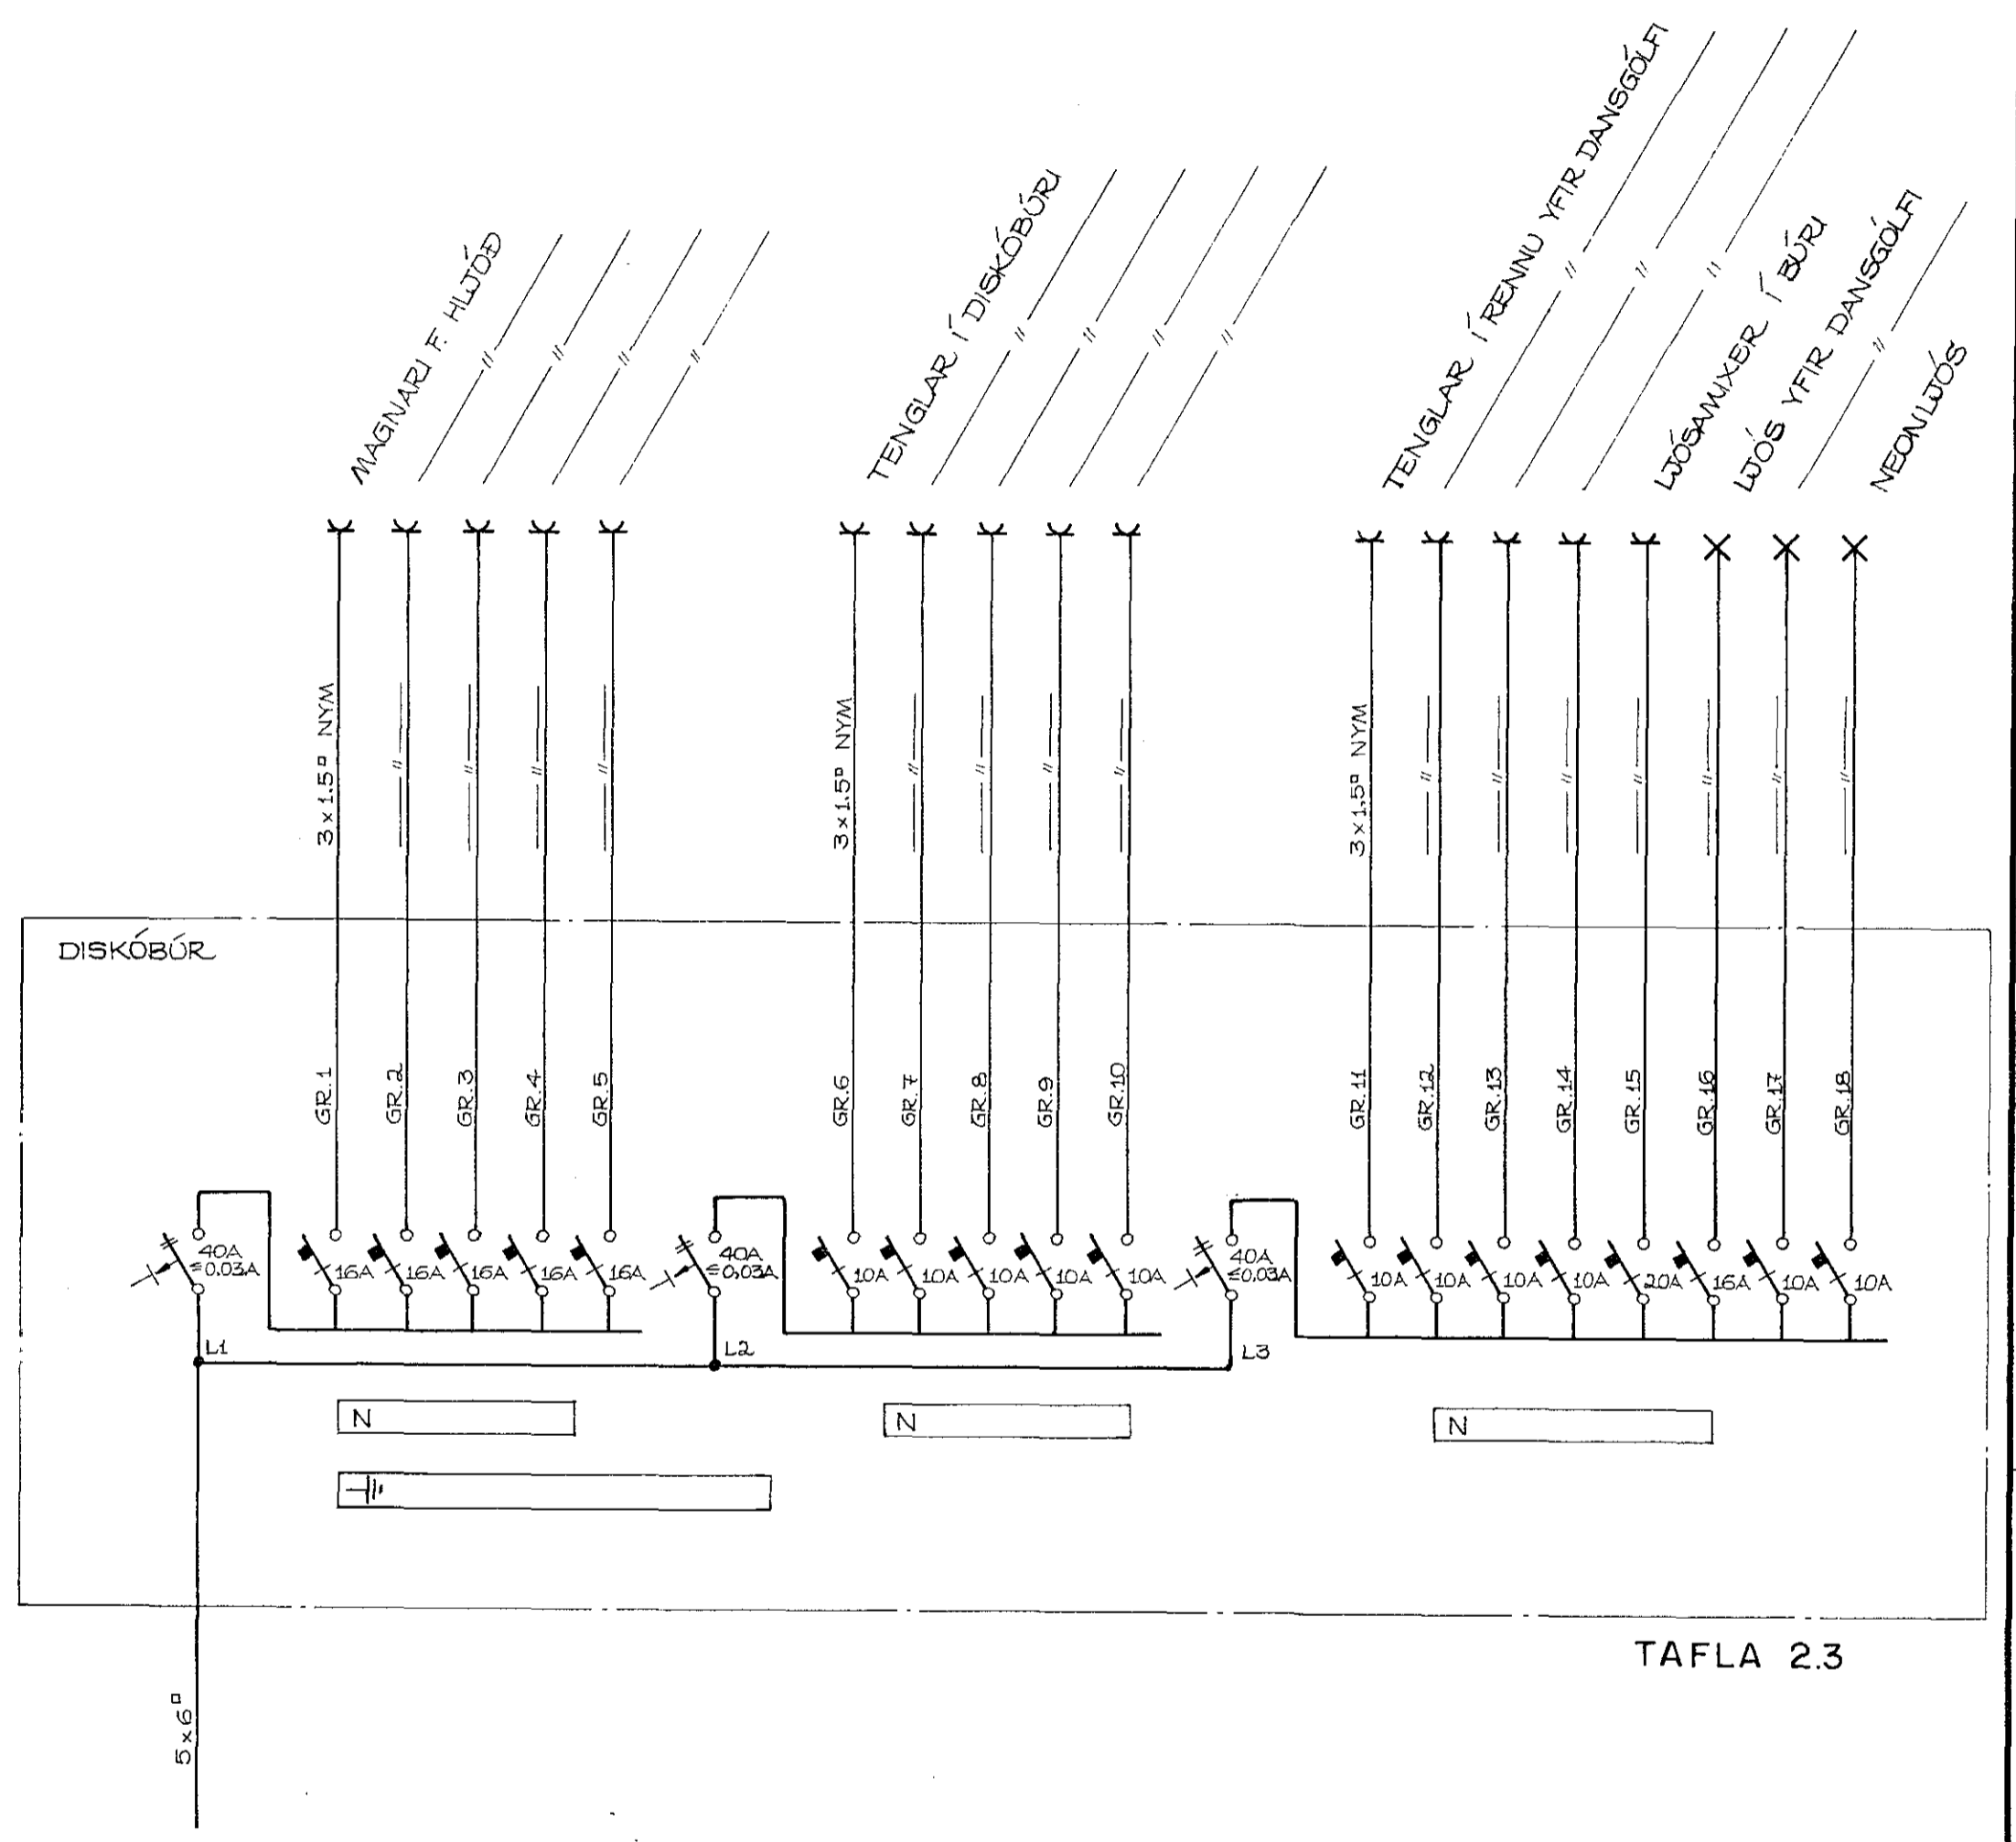

A B C D E F

TAFLA 2.2

TAFLA 2.3

1	2	3	4	5	6	7	8
A	88.02.05	VINNUTEIKNING	S.Æ.	T.S.	<i>veitna Sveinbjörn</i>		
ÚTG.	DAGS.		TEIKN.	HANNAD	SAMPYKKT		

STRANDGATA I · HAFNARFIRÐI
EINLÍNUMYND AF TÖFLU 2.2, 2.3

TERA RAFMAGNSVERKFRÆDISTOFA
TRAUÐI SVEINBJÖRNSSON RAFM. IDNFR. SIMI: 687390
 EDMUND BELLERSEN RAFM. TEKNFR. SIMI: 687388
 RAGNAR D. STEFÁNSSON RAFM. VERKFR. SIMI: 687835
 AGÚST ÞÓRHALLSSON RAFM. VERKFR. SIMI: 687805

MKV.	7
TEIKN NR.	10
NÆSTA TEIKN NR.	11
VERKNR.	
BL. 10 AF 13	ÚTG.
GEYMSLUNR. 3-41	A