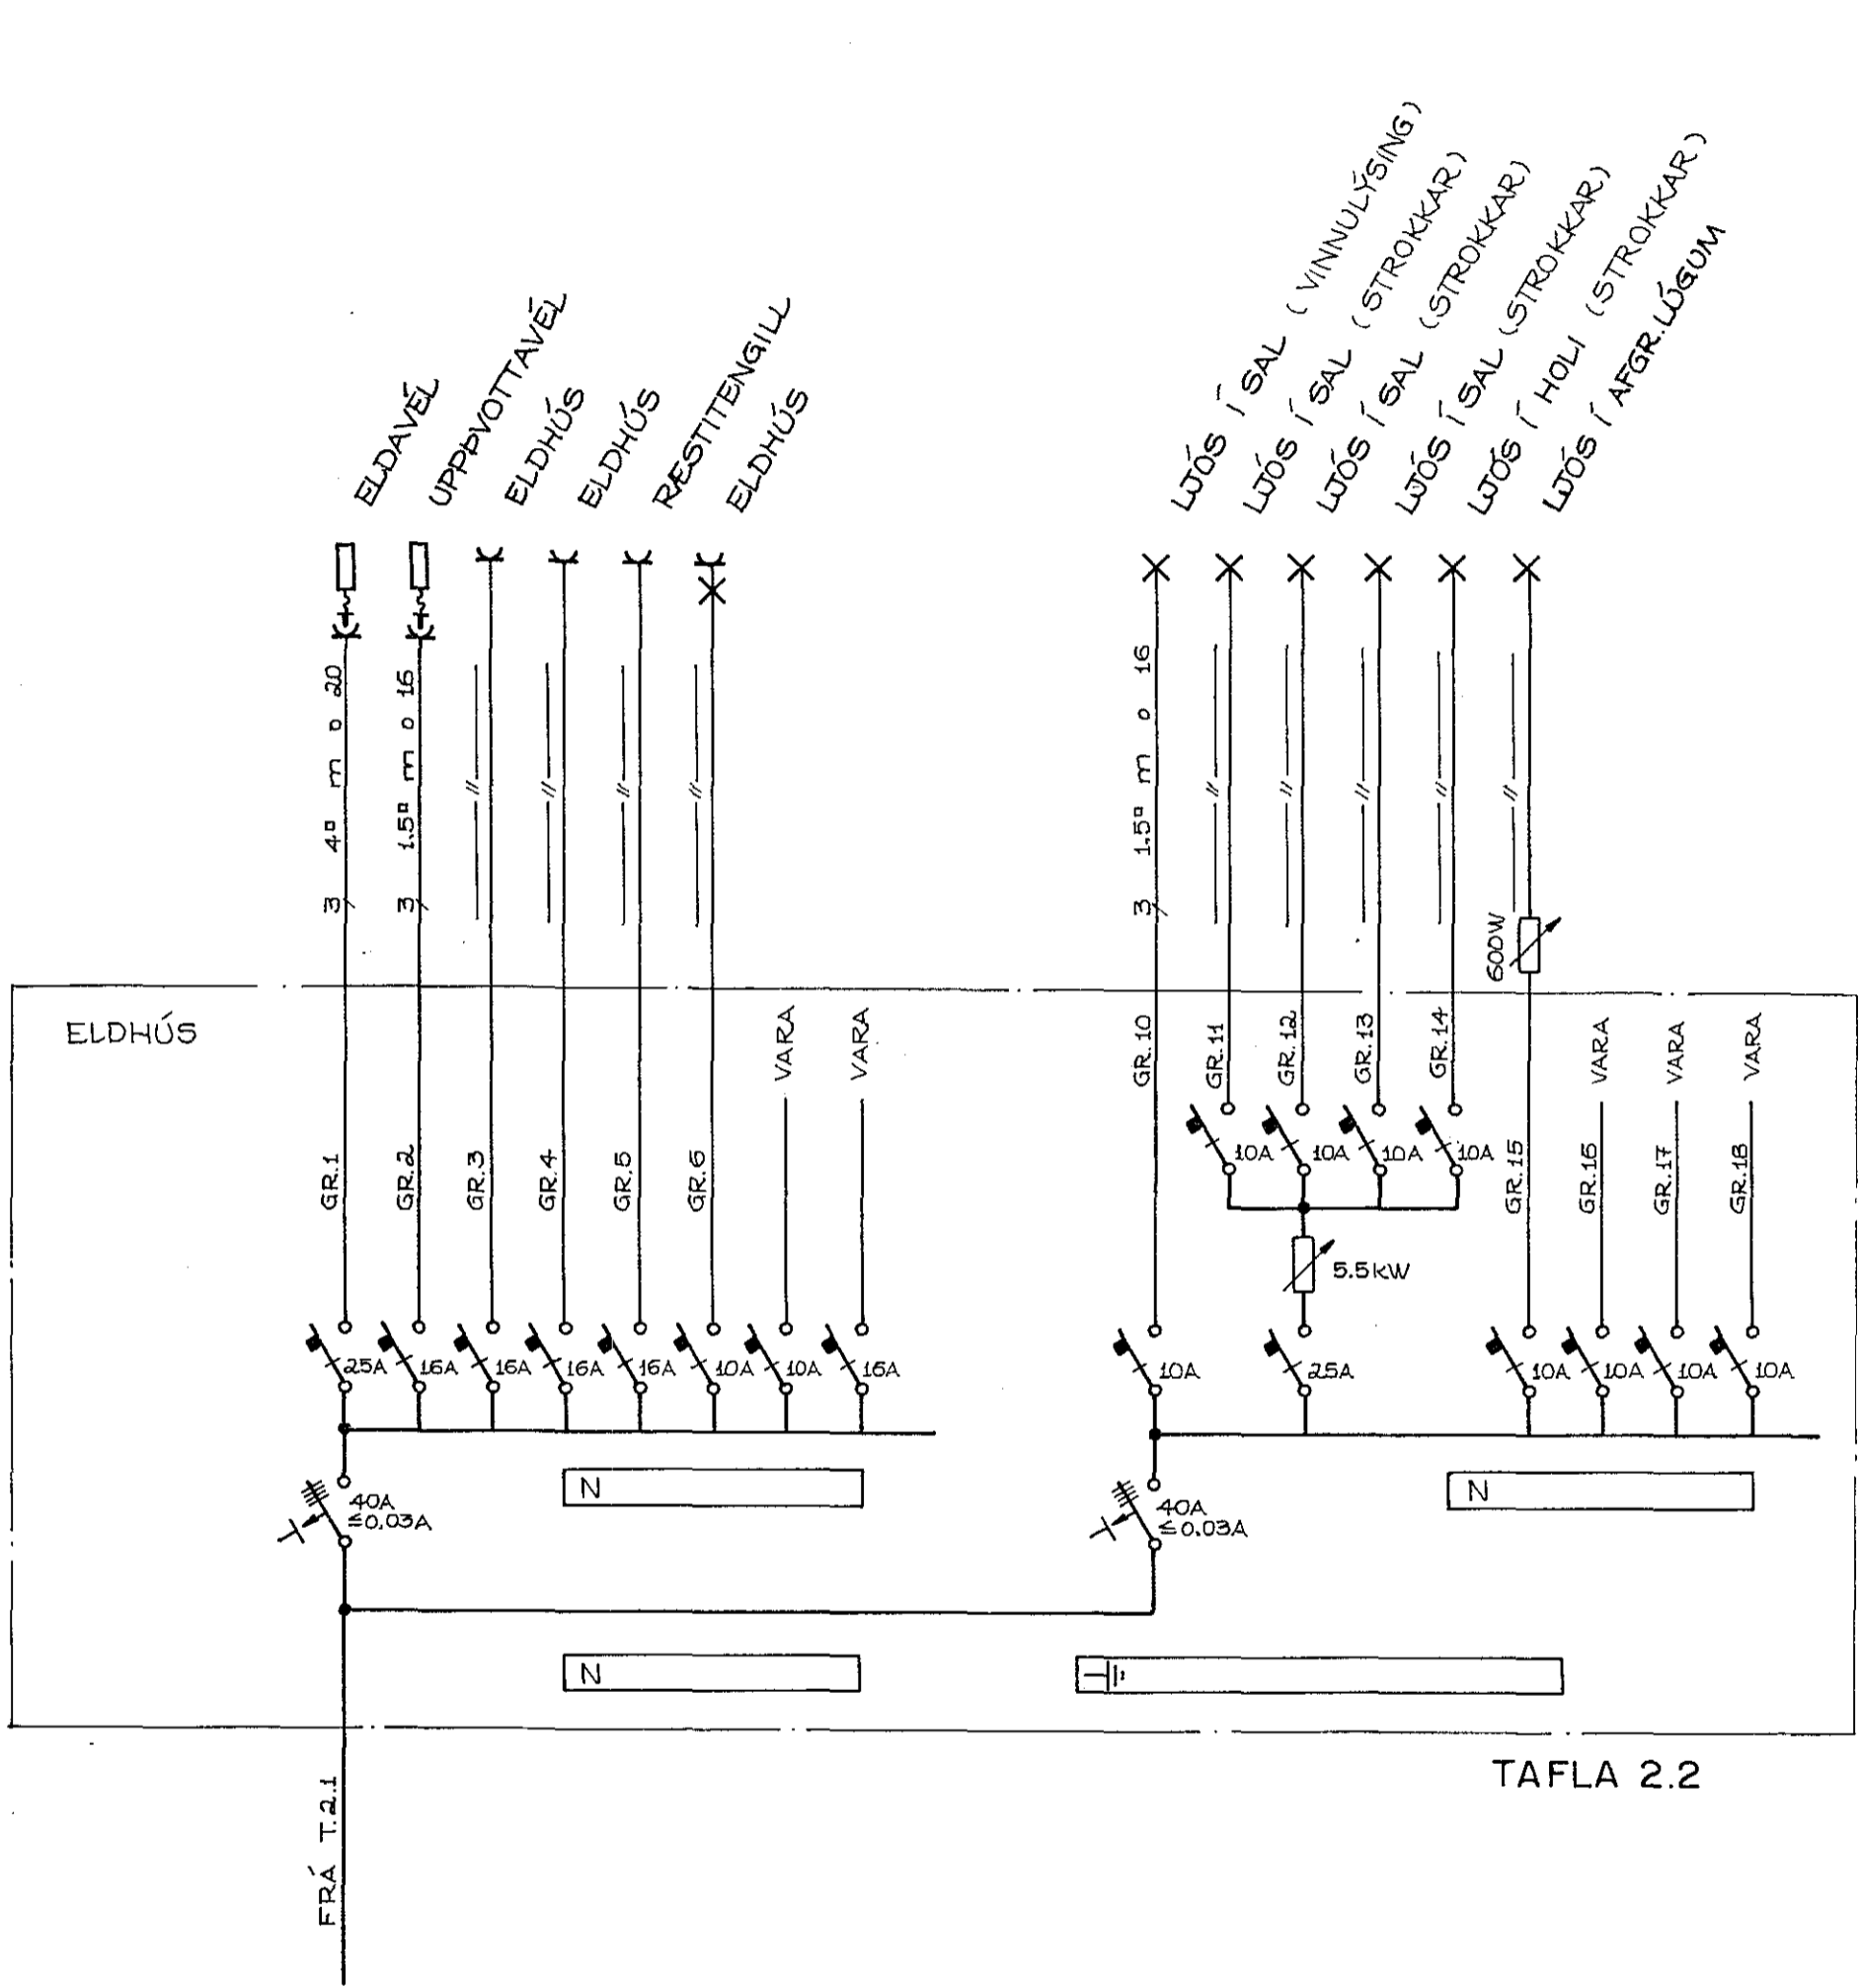

A B C D E F

TAFLA 2.2

TAFLA 2.3

1	2	3	4	5	6	7	8
A	88.02.05	VINNUTEIKNING	S.Æ.	T.S.	<i>veitna Sveinbjörn</i>		
ÚTG.	DAGS.		TEIKN.	HANNAD	SAMPYKKT		

STRANDGATA I · HAFNARFIRÐI
EINLÍNUMYND AF TÖFLU 2.2, 2.3

TERA RAFMAGNSVERKFRÆDISTOFA
TRAUÐI SVEINBJÖRNSSON RAFM. IDNFR. SIMI: 687390
 EDMUND BELLERSEN RAFM. TEKNFR. SIMI: 687388
 RAGNAR D. STEFÁNSSON RAFM. VERKFR. SIMI: 687835
 AGÚST ÞÓRHALLSSON RAFM. VERKFR. SIMI: 687805

MKV.	7
TEIKN NR.	10
NÆSTA TEIKN NR.	11
VERKNR.	
BL. 10 AF 13	ÚTG.
GEYMSLUNR. 3-41	A