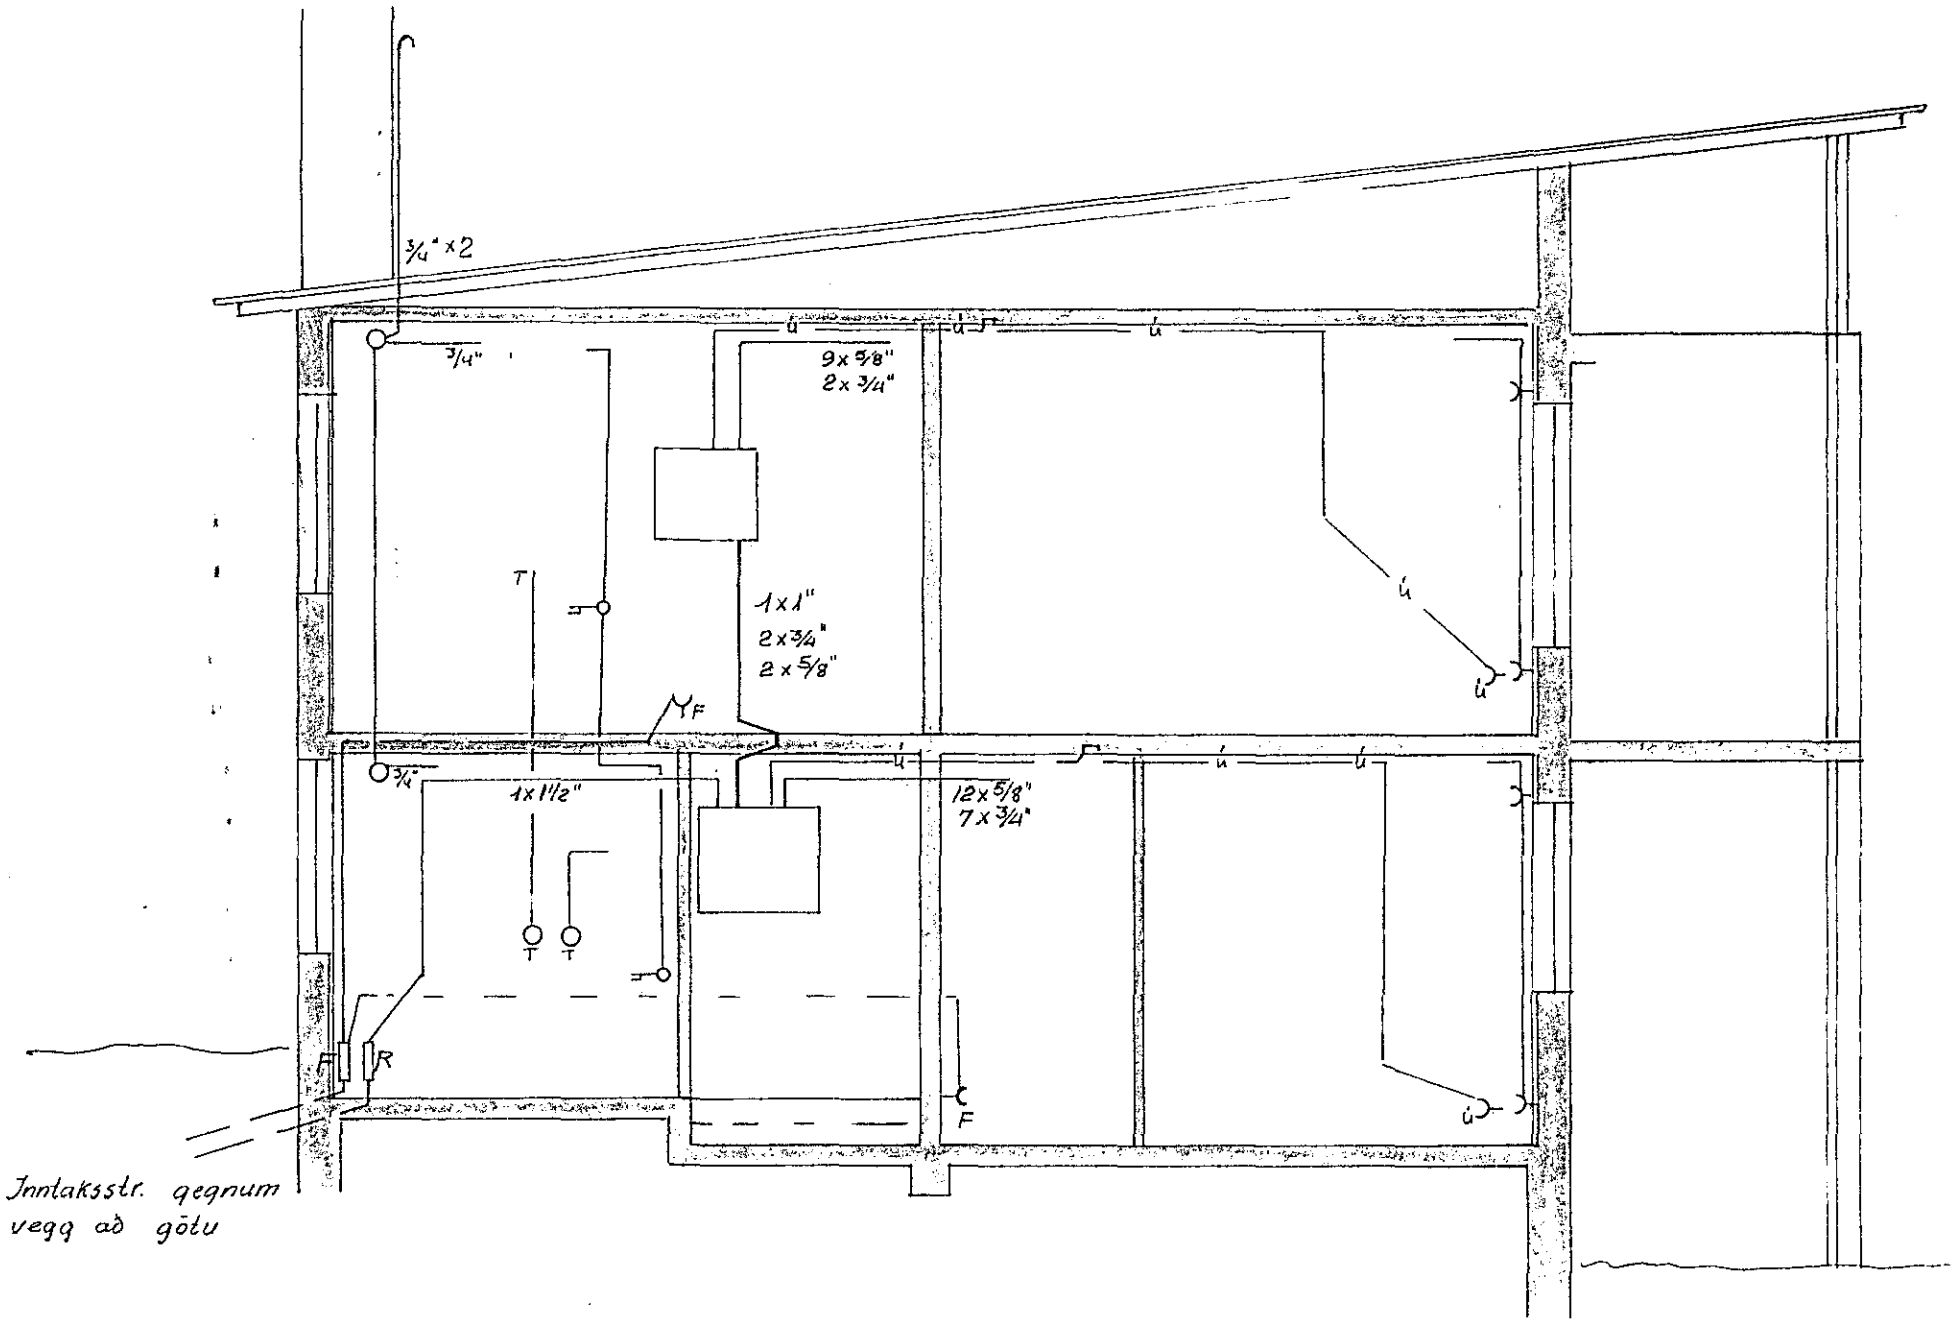

Ráflögnin er samþykkt fyrir
EINFASA TÆKI

Inntök samþykki: 8.1.1964
 f.h. RAUVEITU HAFNARFJARDAR
 Verkstjórn
Silfján V. Þorðarson

Innlaksst. gegnum
vegq að götu

Þverskurður

Töflur - einlinumynd

Eldhúsið 4+8 t
 Eldaveið 1+1 t
 Stofa 8+8 t
 Gangur-hjónahúsið 5+9 t
 Þóðarhúsið 2+11 t
 Þóðarhúsið 7+11 t

Húsi 1. & hæð
 Þvátöppur
 Þvátöppur - kynstúki
 Geymsla - gangur
 Þvátöppur - kynding 4+11 t
 6+11 t
 Þvátöppur
 Gangur - þóð
 Svefnhúsið 2
 Eldhúsið 2
 Eldaveið
 Eldaveið / ísk 9+11 t
 2+11 t
 8+8 t

901-