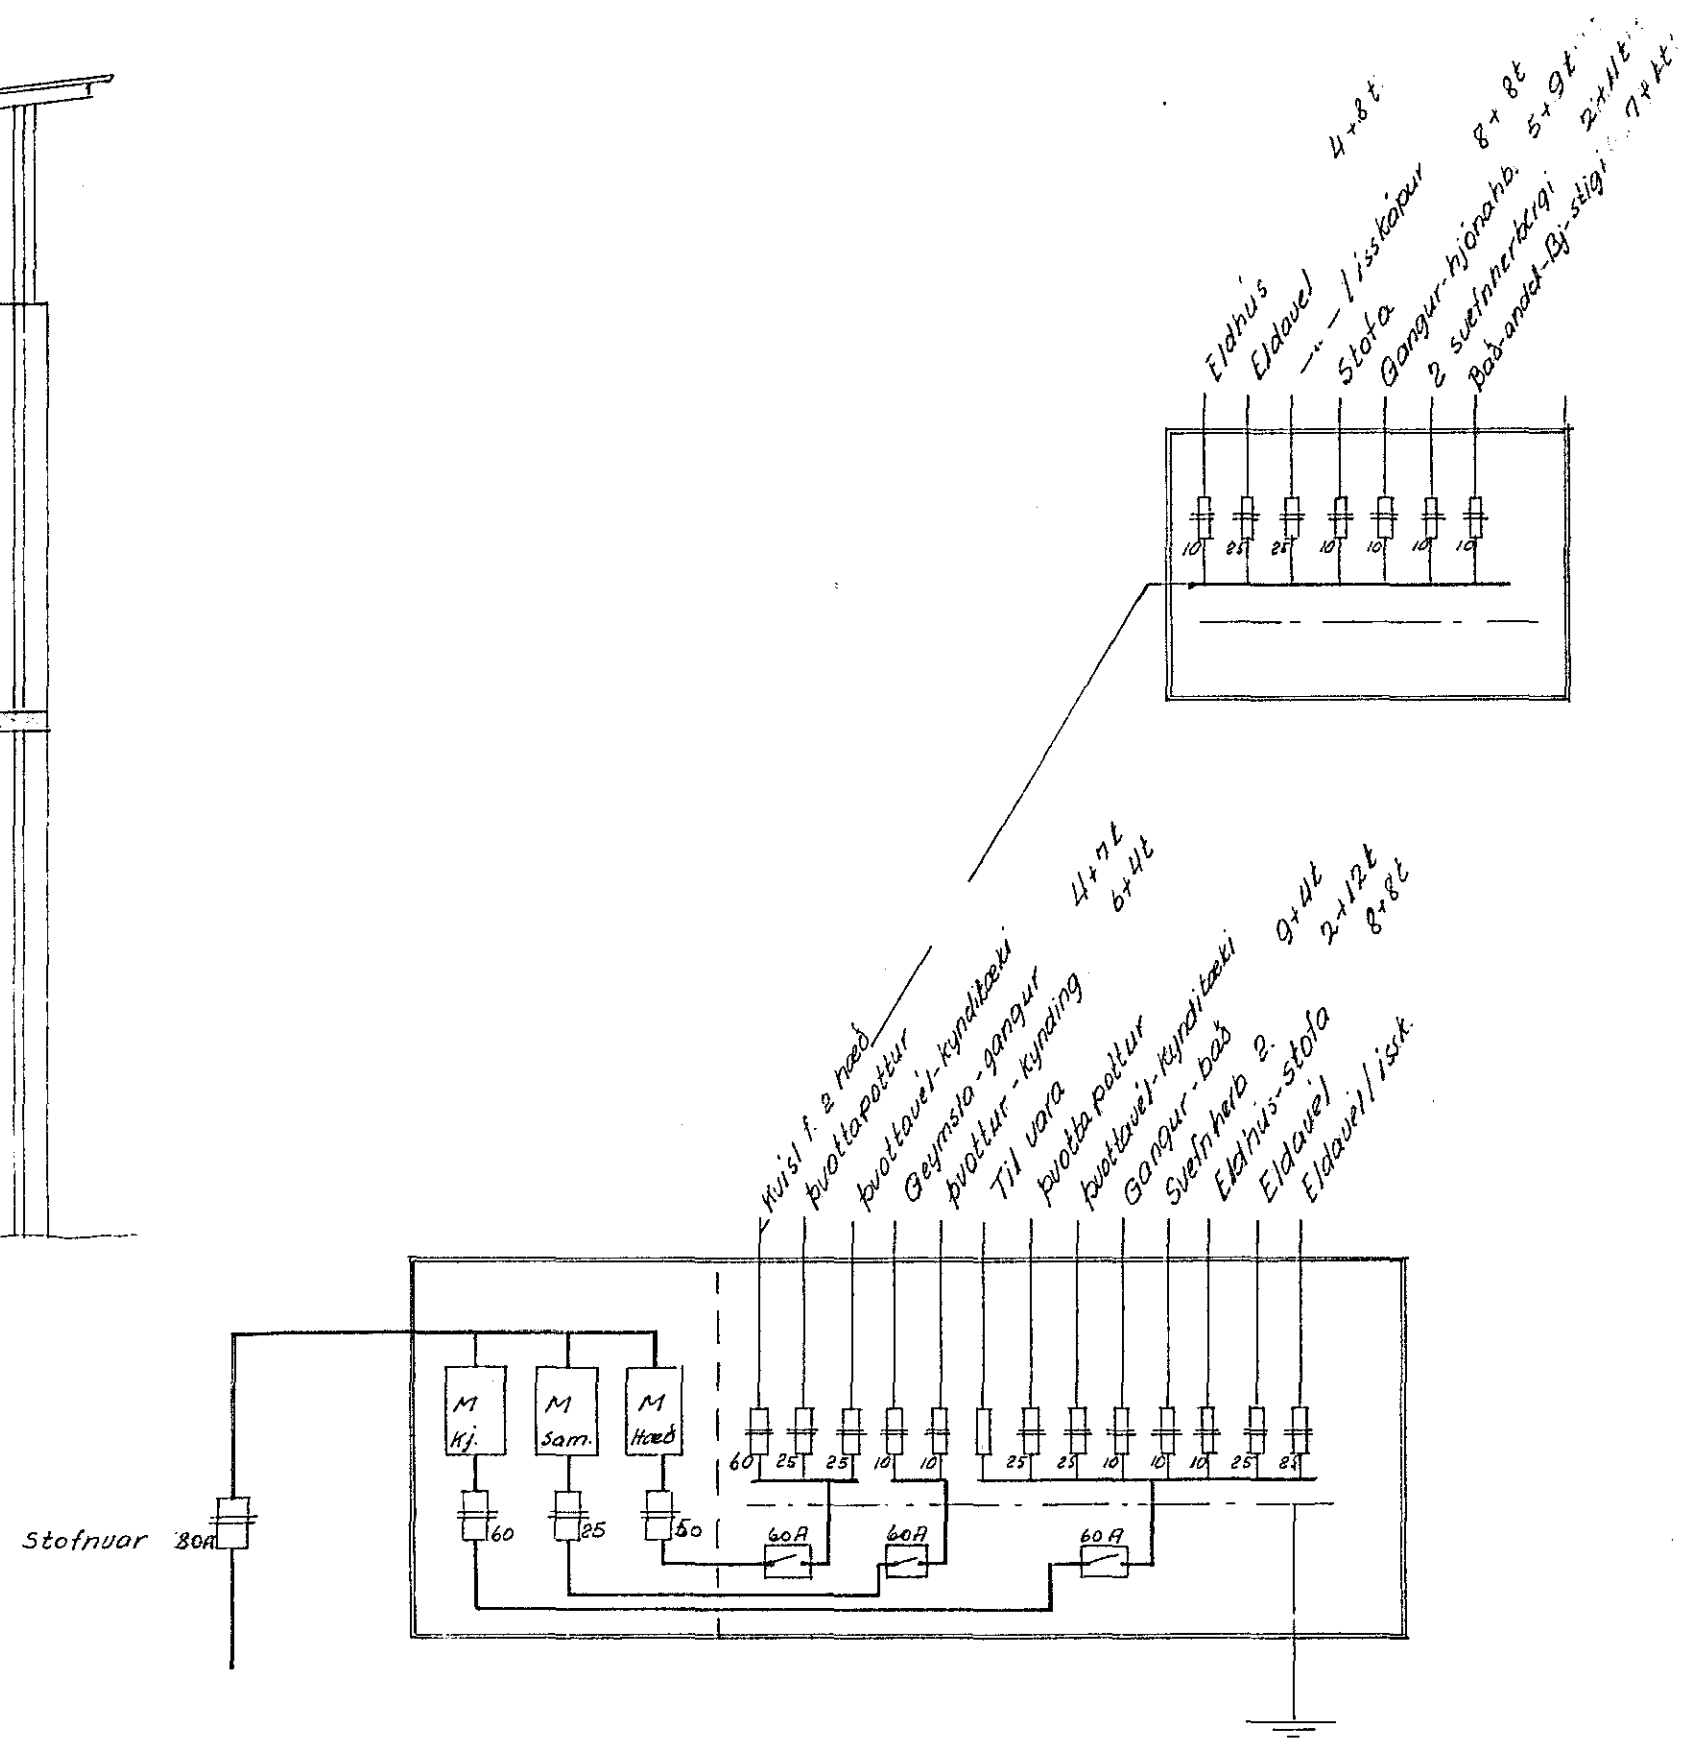

Ráflögnin er samþykkt fyrir
EINFASA TÆKI

Inntök samþykki: 8.1.1964
 f.h. RAUVEITU HAFNARFJARDAR
 Verkstjórn
Silfján V. Þorðarson

Innlaksst. gegnum
vegq að götu

Þverskurður

Töflur - einlinumynd

Eldhúsið 4+8 t
 Eldaveið 1+1 t
 Stofa 8+8 t
 Gangur-hjónahúsið 5+9 t
 Þóðarhúsið 2+11 t
 Þóðarhúsið 7+11 t

Húsi 1. & hæð
 Þvátöppur
 Þvátöppur - kynstúki
 Geymsla - gangur
 Þvátöppur - kynding 4+11 t
 6+11 t
 Þvátöppur
 Gangur - þóð
 Svefnhúsið 2
 Eldhúsið 2
 Eldaveið
 Eldaveið / ísk 9+11 t
 2+11 t
 8+8 t

901-