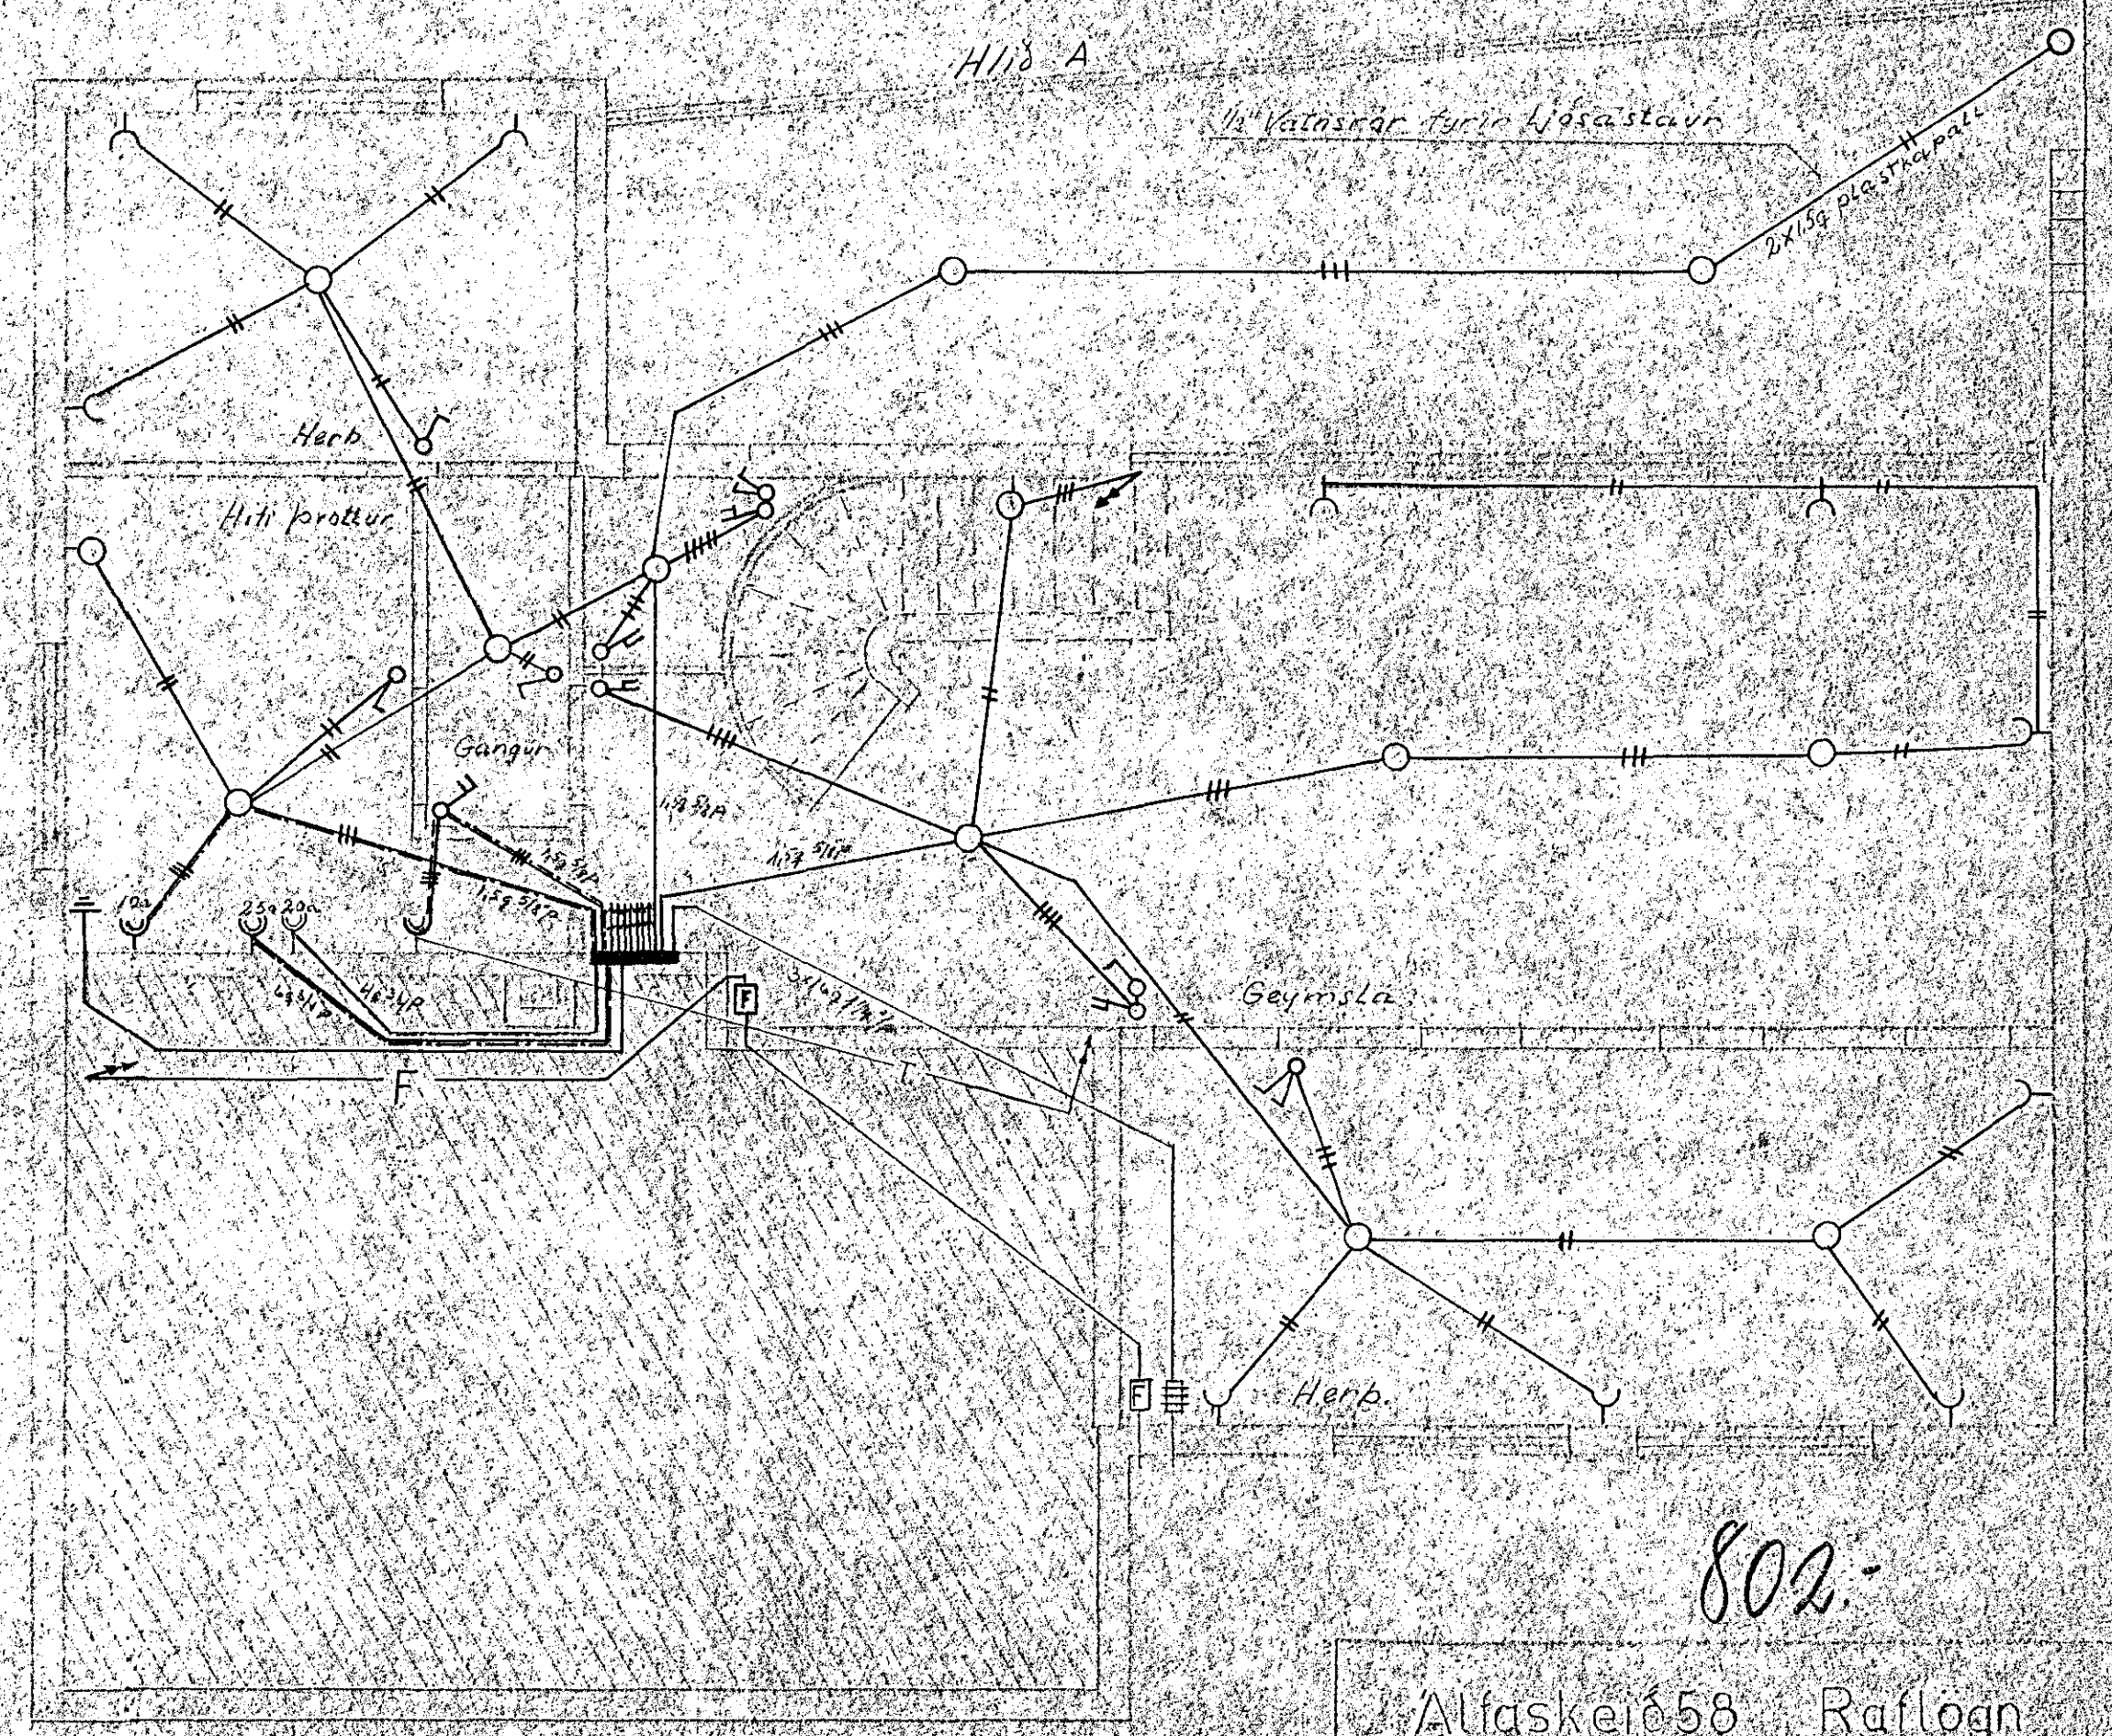

1:2000

Inntök samþykkt 4.10.1961
 f.h. RAFFVEITU HAFNARFIJÐAR
 Verktöni
Blenni Þórunn

802-

Alfaskeið 58 Rafloagn
 Mkv 1:50
 Hafnarfi. sepi. 1961 Þorvaldur Þorvaldursson