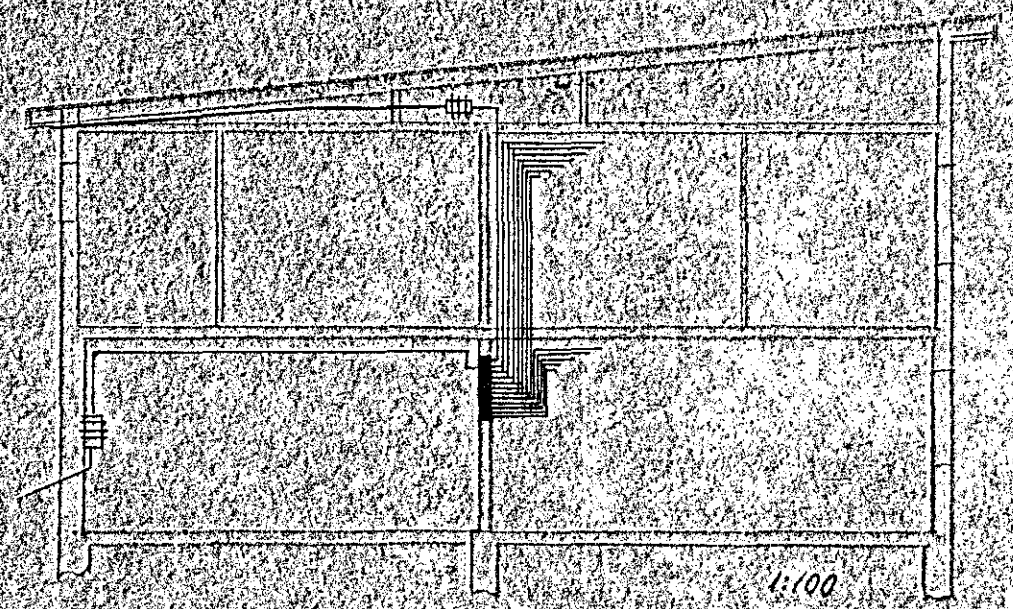

1:2000

Inntök samþykkt 4.10.1961
 f.h. RAFFVEITU HAFNARFIJÐAR
 Verktöni
Blenni Þórunn

802-

Alfaskeið 58 Rafloagn
 Mkv 1:50
 Hafnarfi. sepi. 1961 Þorvaldur Þorvaldursson