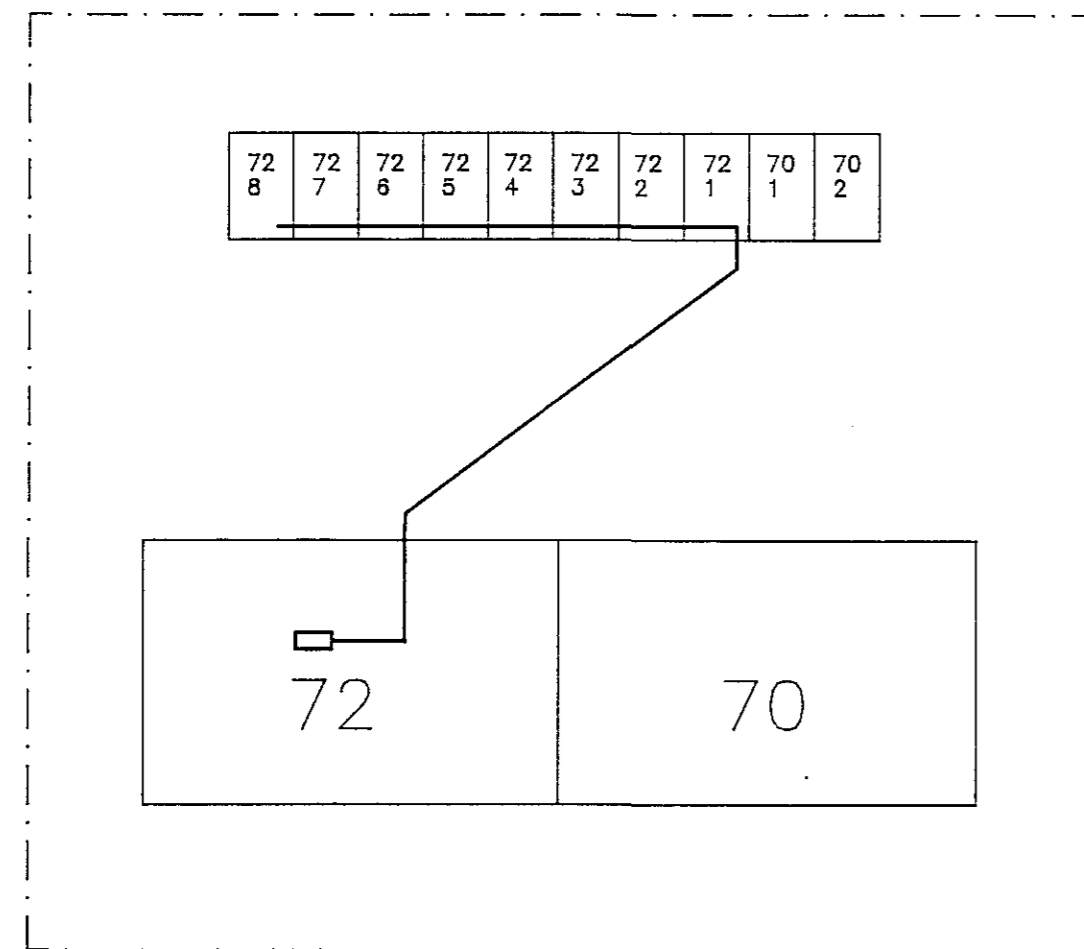

AFSTÖÐUMYND

TAFLA

SNID

GRUNNMYND

SKYRINGAR:
 ALLAR PÍPUR ERU 16mm OG LAGNIR 3 X 1.5q VÍRAR
 HÆÐ Á ROFUM OG TENGLUM ER 110 sm
 ÖLL MÁL MIDAST VÍÐ FULLFRÆGEMÍÐ GÖLF

NEMA ANNARS SÉ GETIÐ

954

										HANNAÐ	JJ
										TEIKN	JJ
										YFIRF.	<i>Július</i>
										SAMP.	
										VERKNR.	050
										GEYMSLUNR.	270
										TEIKN.	BREYTT
										YFIRF.	SAMP.
										DAGS.	15.08.92
										ÚTG.	DAGS.

JÚLÍUS JÓHANNESSON
 RAFTÆKNIFRÆÐINGUR
 HJALLABRAUT 37,
 220 HAFNARFIRÐI

BÍLSKÚR VIÐ ÁLFASKEIÐ 72
 BÍLSKÚR NR 8
 RAFLÖGN, EINL.MYND, AFSTAÐA OG SNID

TEIKN. NR. 1.001

NESTA TEIKN. NR.

ÚTG.