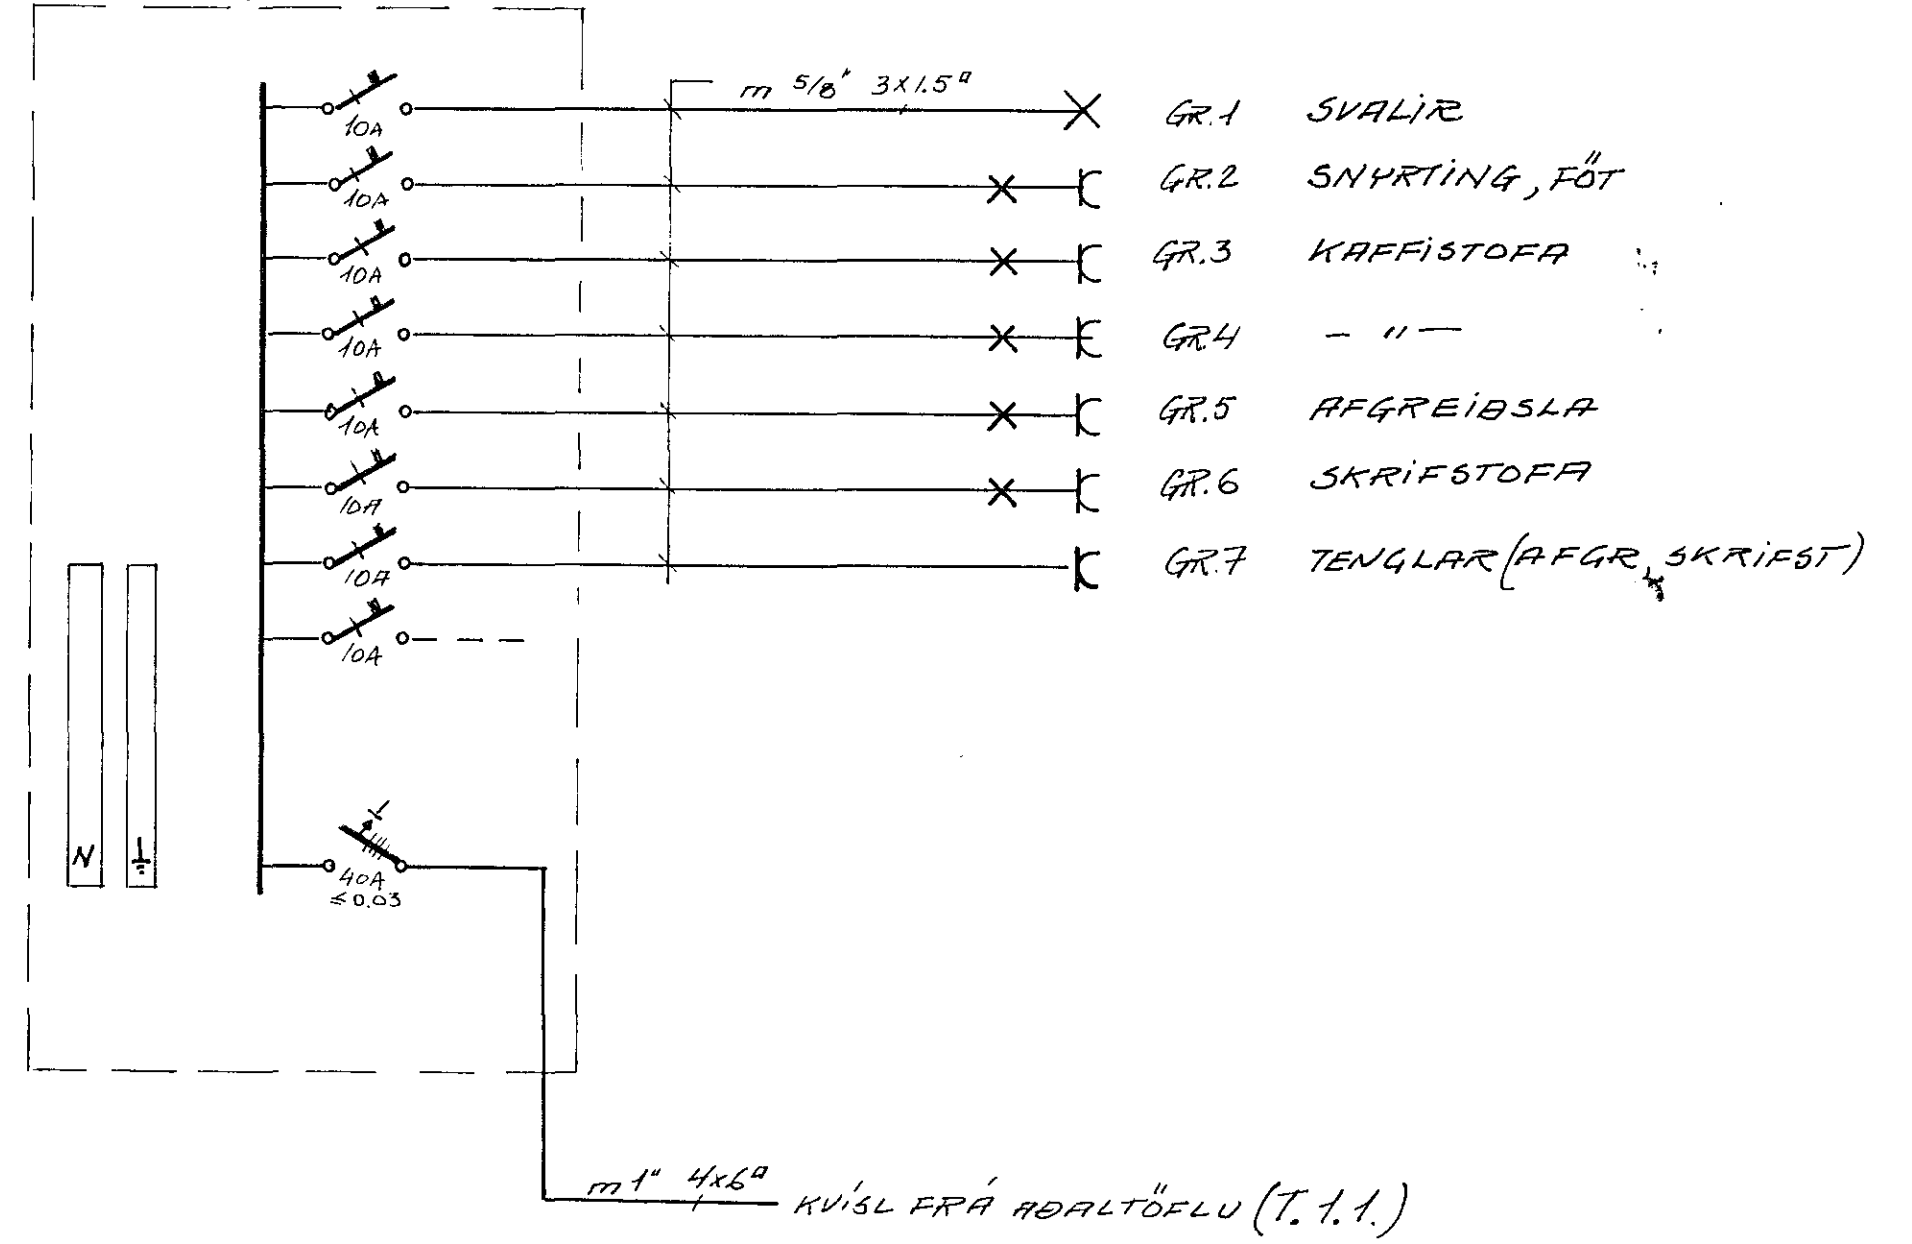

FLATAHRAUN
AFSTÖÐUMYND M, 1:500

TAFLA T2.1.

SNEIÐING M, 1:100

KJÖTBANKINN H/F

		Dags.	Nafn	Kvarði
	Frumdr.	FEBR. 87	S.	
	Telkn.	"	"	
	Yfirf.	"	"	
			BLAD 4AF4	EINLÍNUMYND (T2.1.) AFSTÖÐUMYND, SNEIÐING
Breyting	Dags.	Nafn	GUÐNAK AÐALSTEINSS, RAHM. TEKNIK.	