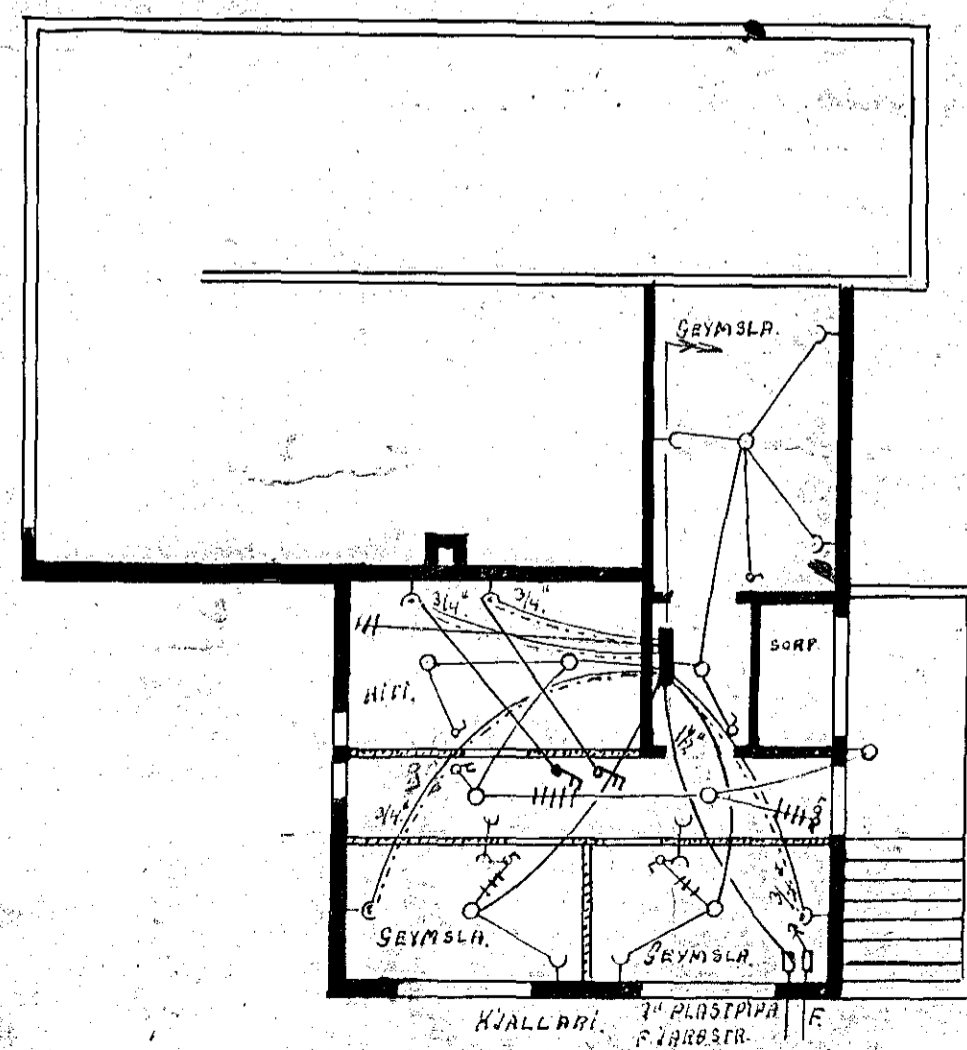

1. HÆÐ.

2. HÆÐ.

Inntök samþykkt 5.15. 1969

f.h. RAFVEITU HAFNARFIJARÐAR

Ólafur Þorsteinsson

Inntak verðstúls og stíga
 í ganginum. H.H.

816

FLÓKAFTA NO. 2. - RAFLOKN.	
MÁL.	
1:100	
DRGS.	GRANNA HANSSON.
26.5.68	LÍOSMELDUM 10. - REYKJAVÍK.