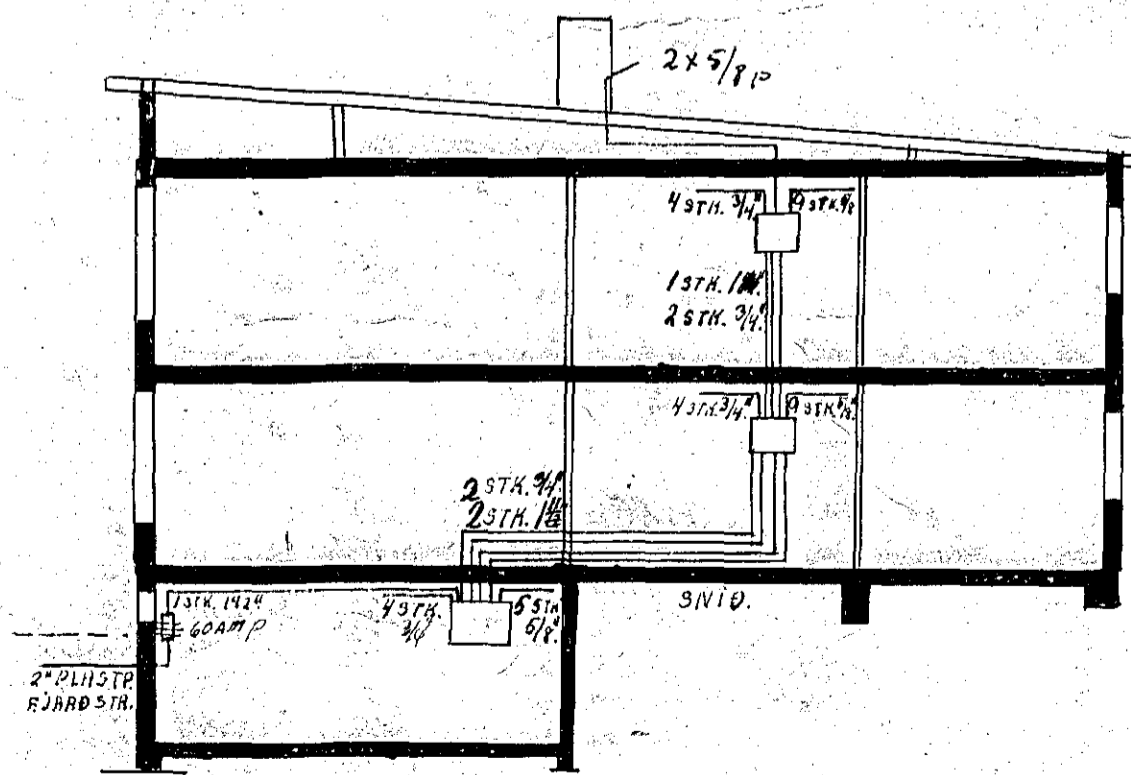

1. HÆÐ.

2. HÆÐ.

Inntök samþykkt 5.15. 1969

f.h. RAFVEITU HAFNARFIJARÐAR

Ólafur Þorsteinsson

Inntak verðstúls og stíga
 í ganginum. H.H.

816

FLÓKAFTA NO. 2. - RAFLOKN.	
MÁL.	
1:100	
DRGS.	GRANNA HANSSON.
26.5.68	LÍOSMELDUM 10. - REYKJAVÍK.