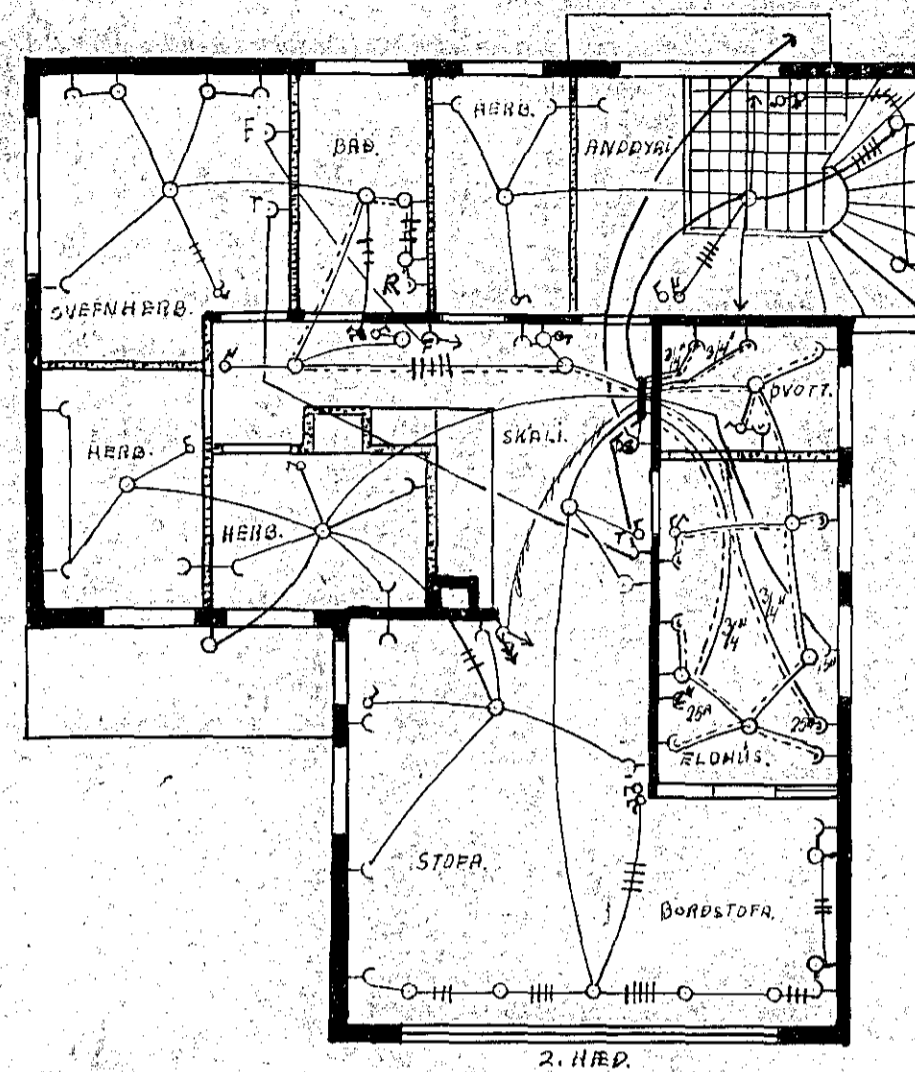

1. HÆÐ.

2. HÆÐ.

Inntök samþykkt 5.15. 1969

f.h. RAFVEITU HAFNARFIJARÐAR

Ólafur Þorsteinsson

Inntak verðstúls og stíga
 í ganginum. H.H.

816

FLÓKAFTA NO. 2. - RAFLOKN.	
MÁL.	
1:100	
DRGS.	GRANNA HANSSON.
26.5.68	LÍOSMELDUM 10. - REYKJAVÍK.