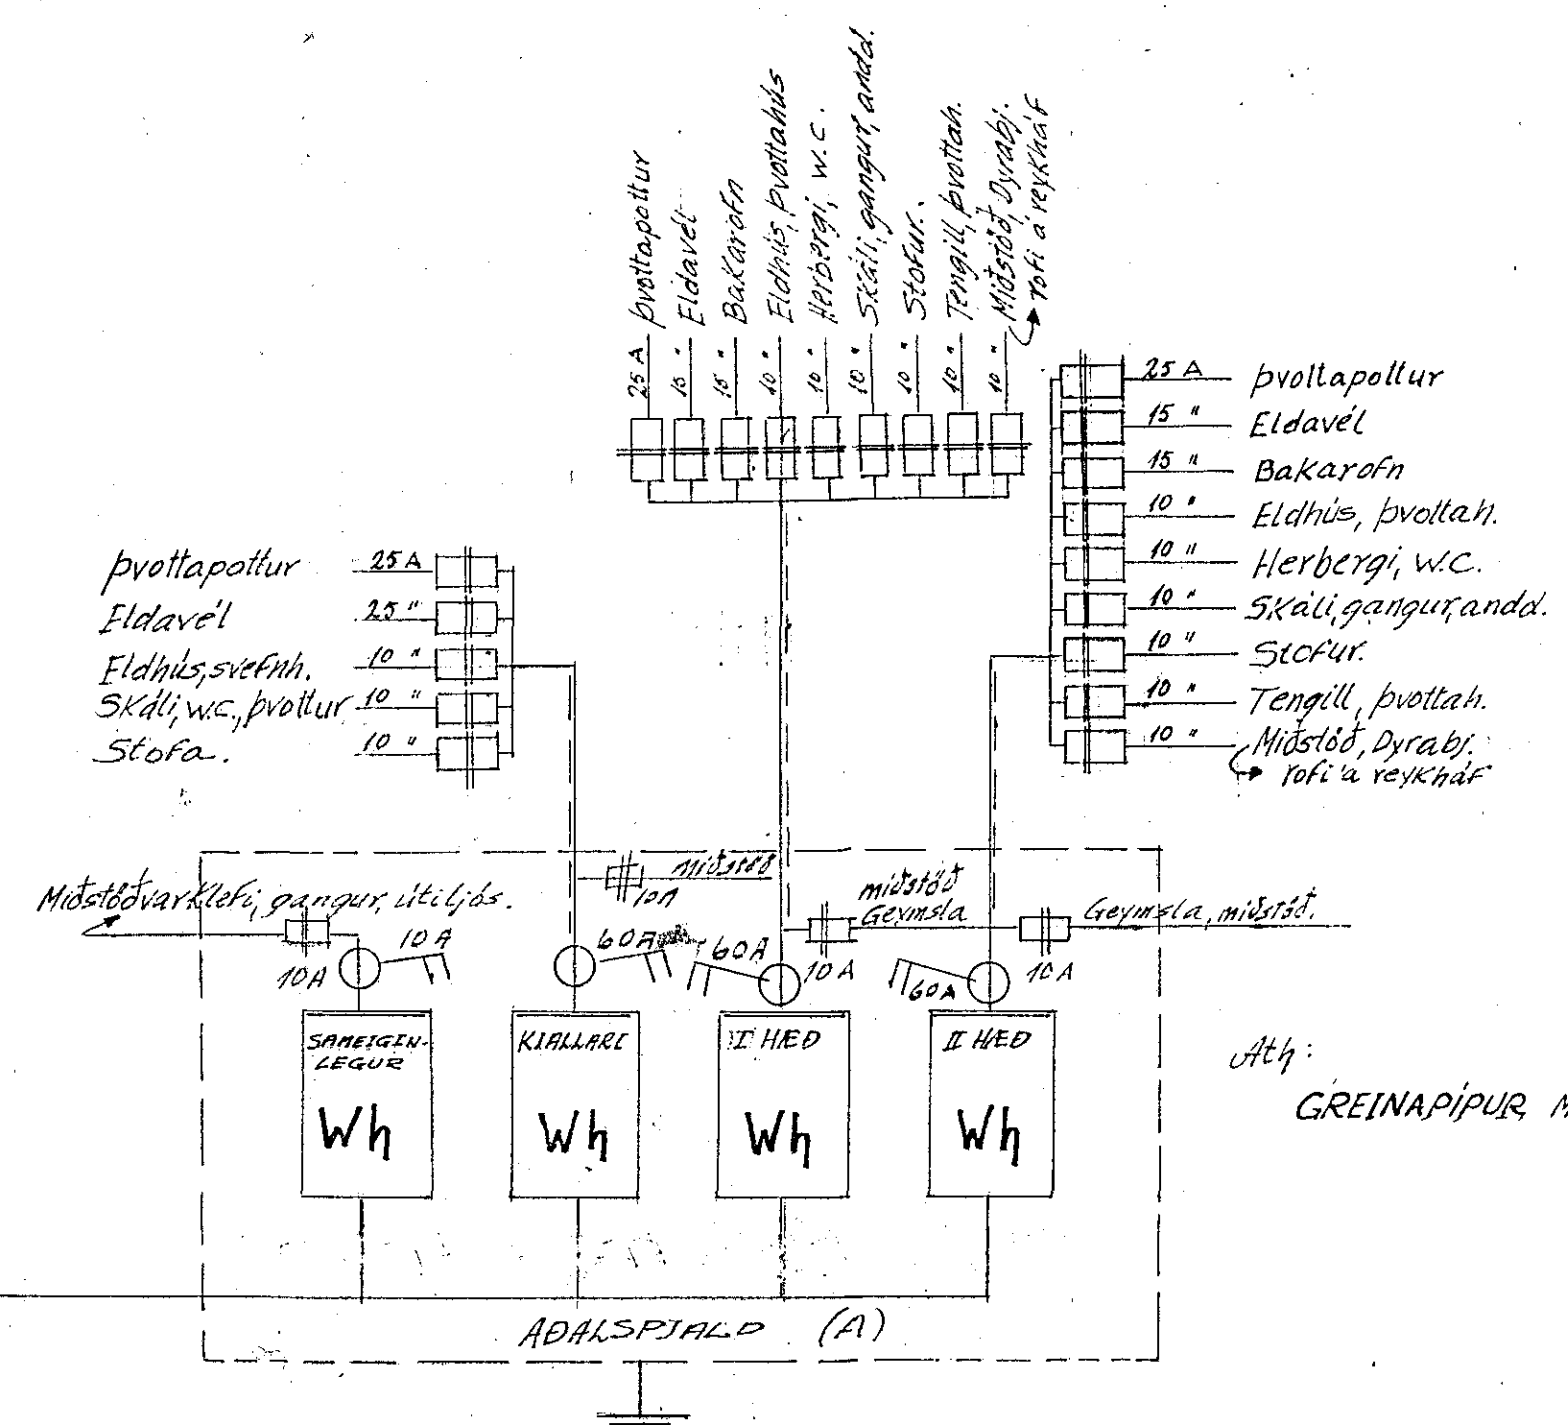

Rafflögnin er samþykkt fyrir
EINFASA TÆKI

Inntök samþykkt 31.10.1963
 f.h. RAUFVEITU HAFNARJARDAR
 Verkstjóri
 Stefnir & Guðmundsson

Kjallari

1. hæð

2. hæð

Atth: GREINAPIPUR MERKTAR MED = ↗

906-