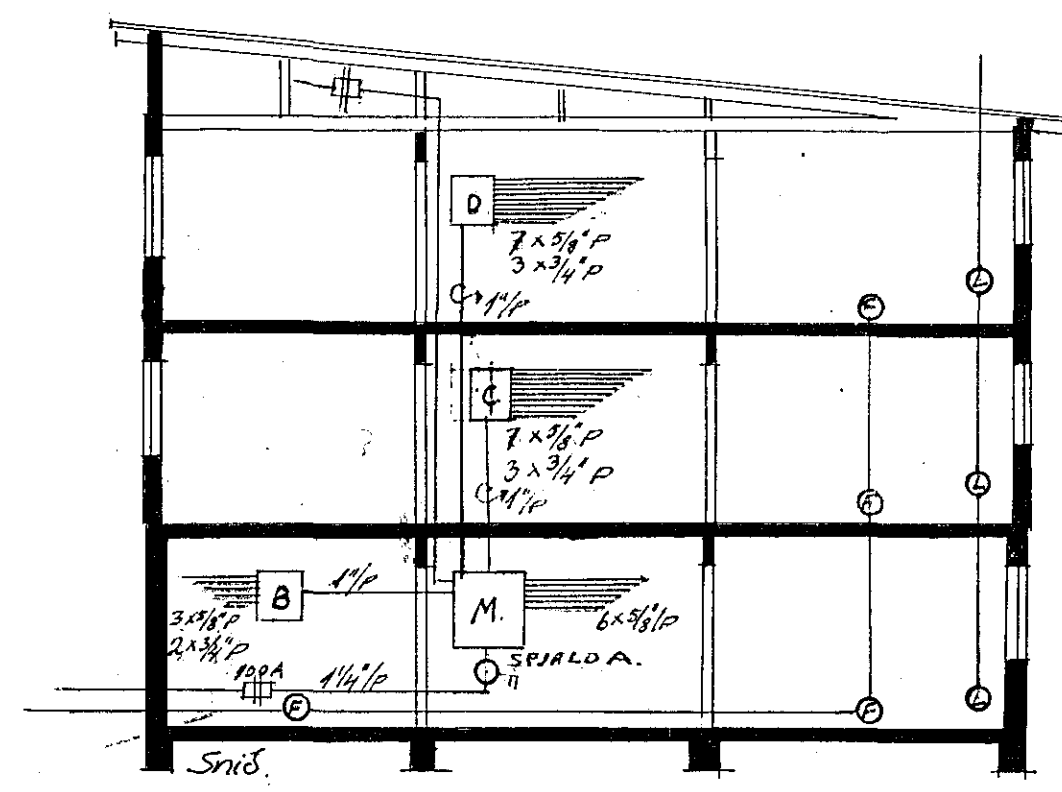

Rafflögnin er samþykkt fyrir
EINFASA TÆKI

Inntök samþykkt 31.10.1963
 f.h. RAUFVEITU HAFNARJARDAR
 Verkstjóri
 Stefnir & Guðmundsson

Kjallari

1. hæð

2. hæð

Atth: GREINAPIPUR MERKTAR MED = ↗

906-