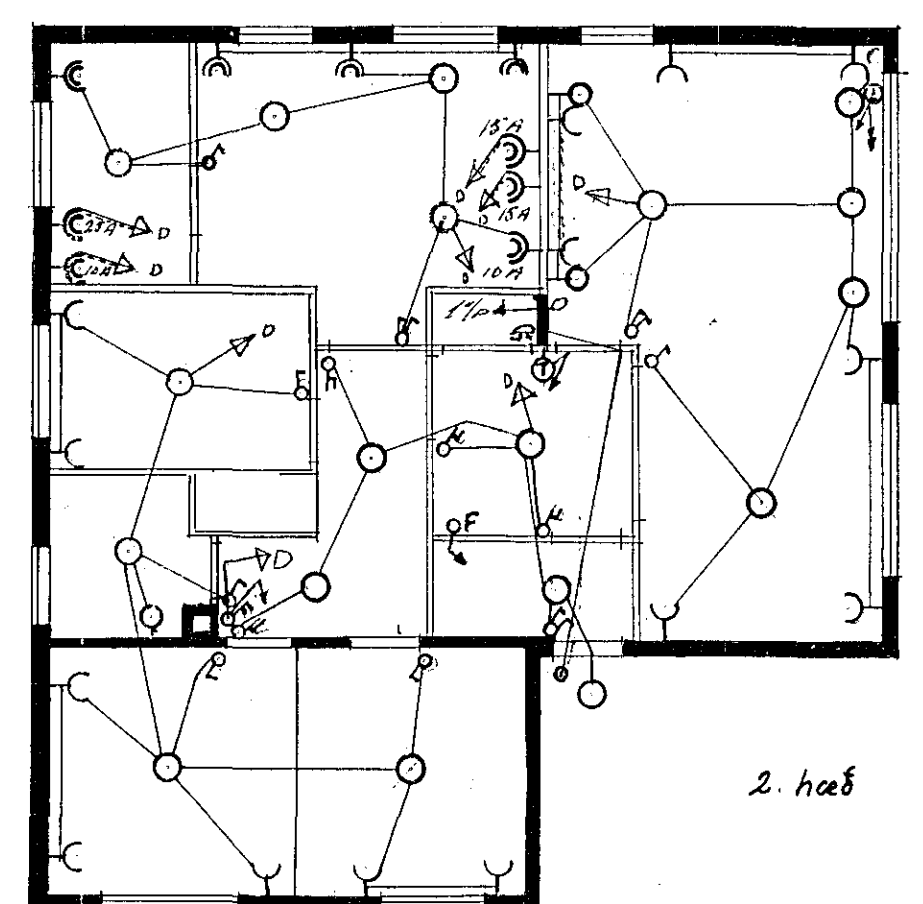

Rafflögnin er samþykkt fyrir
EINFASA TÆKI

Inntök samþykkt 31.10.1963
 f.h. RAUFVEITU HAFNARJARDAR
 Verkstjóri
 Stefnir & Guðmundsson

Kjallari

1. hæð

2. hæð

Atth: GREINAPIPUR MERKTAR MED = ↗

906-