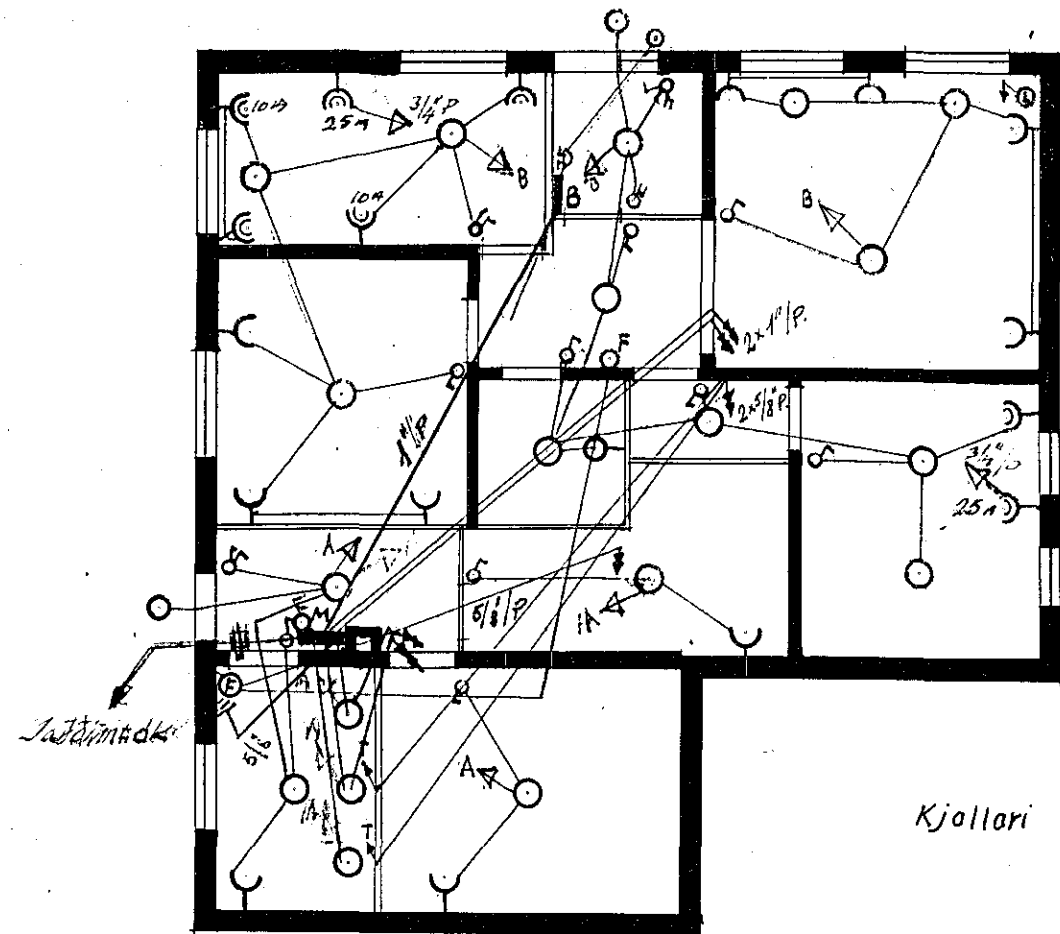

Rafflögnin er samþykkt fyrir
EINFASA TÆKI

Inntök samþykkt 31.10.1963
 f.h. RAUFVEITU HAFNARJARDAR
 Verkstjóri
 Stefnir & Guðmundsson

Kjallari

1. hæð

2. hæð

Atth: GREINAPIPUR MERKTAR MED = ↗

906-