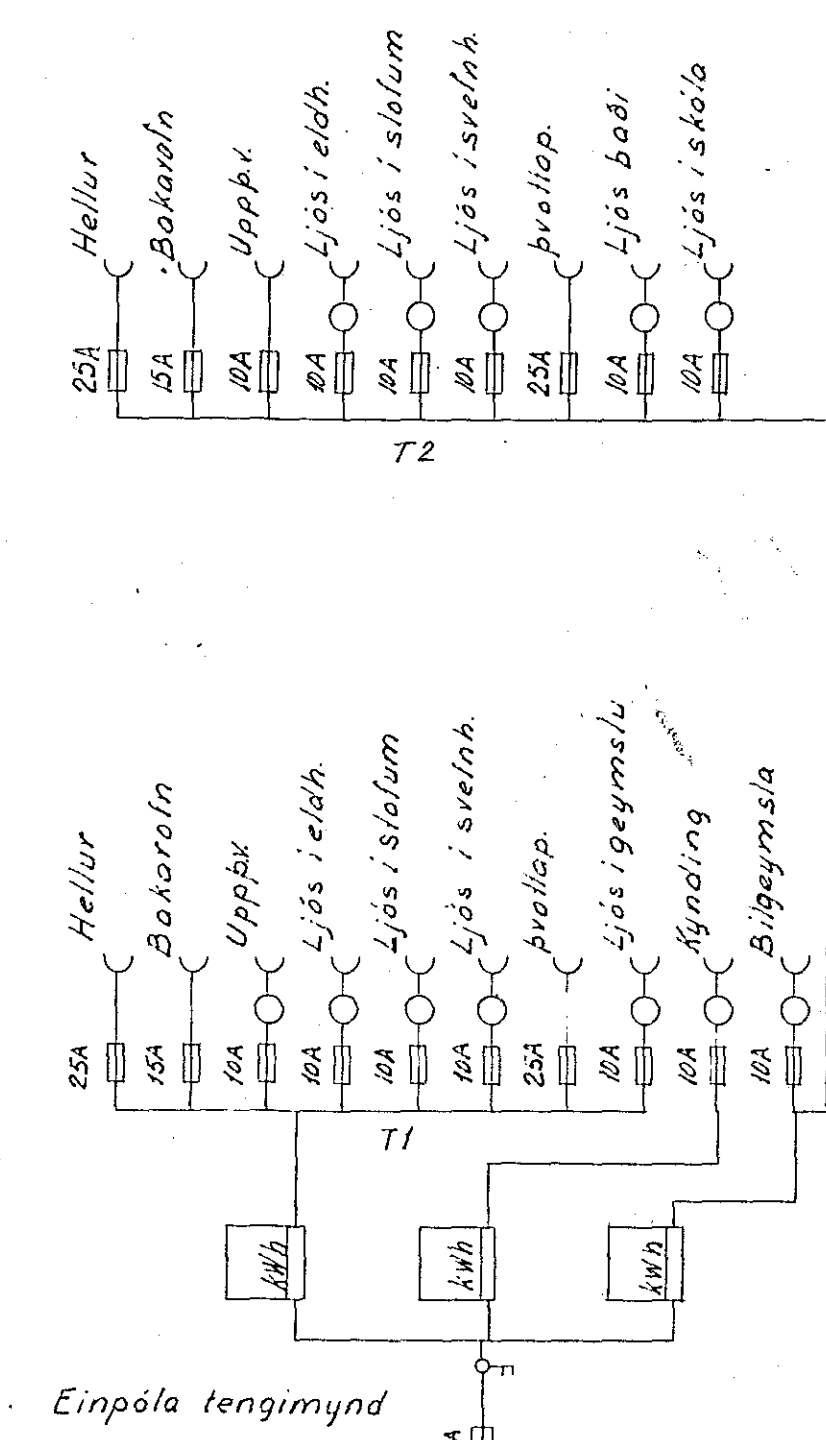

Raflögnin er semþykkt fyrir
 EINFASA TÆKI

927-

LINDARHVAMMUR 20	Verk nr:
HAFNARFIRÐI	Blað 1 af 1
Raflagnateikning	Mkv
Steinir V. Þorsteinsson	1:50
	1:100
	Daga
	Nótn
	Teiknað
	Mars 64
	SVK
	Breytt