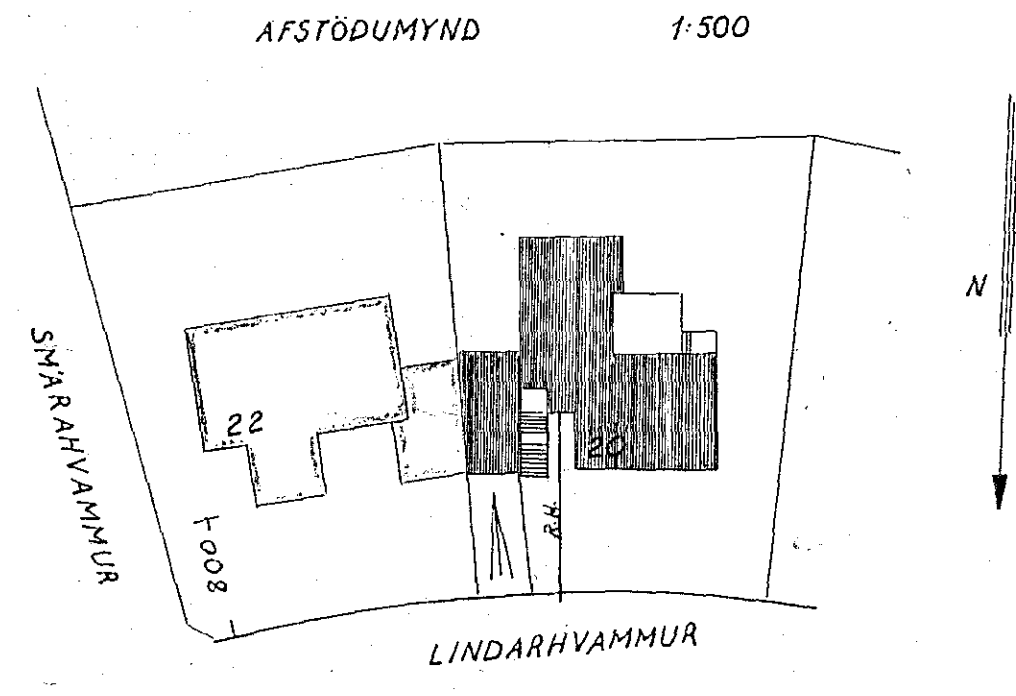

Raflögnin er semþykkt fyrir
 EINFASA TÆKI

927-

LINDARHVAMMUR 20	Verk nr:
HAFNARFIRÐI	Blað 1 af 1
Raflagnateikning	Mkv
Steinir V. Þorsteinsson	1:50
	1:100
	Daga
	Nótn
	Teiknað
	Mars 64
	SVK
	Breytt