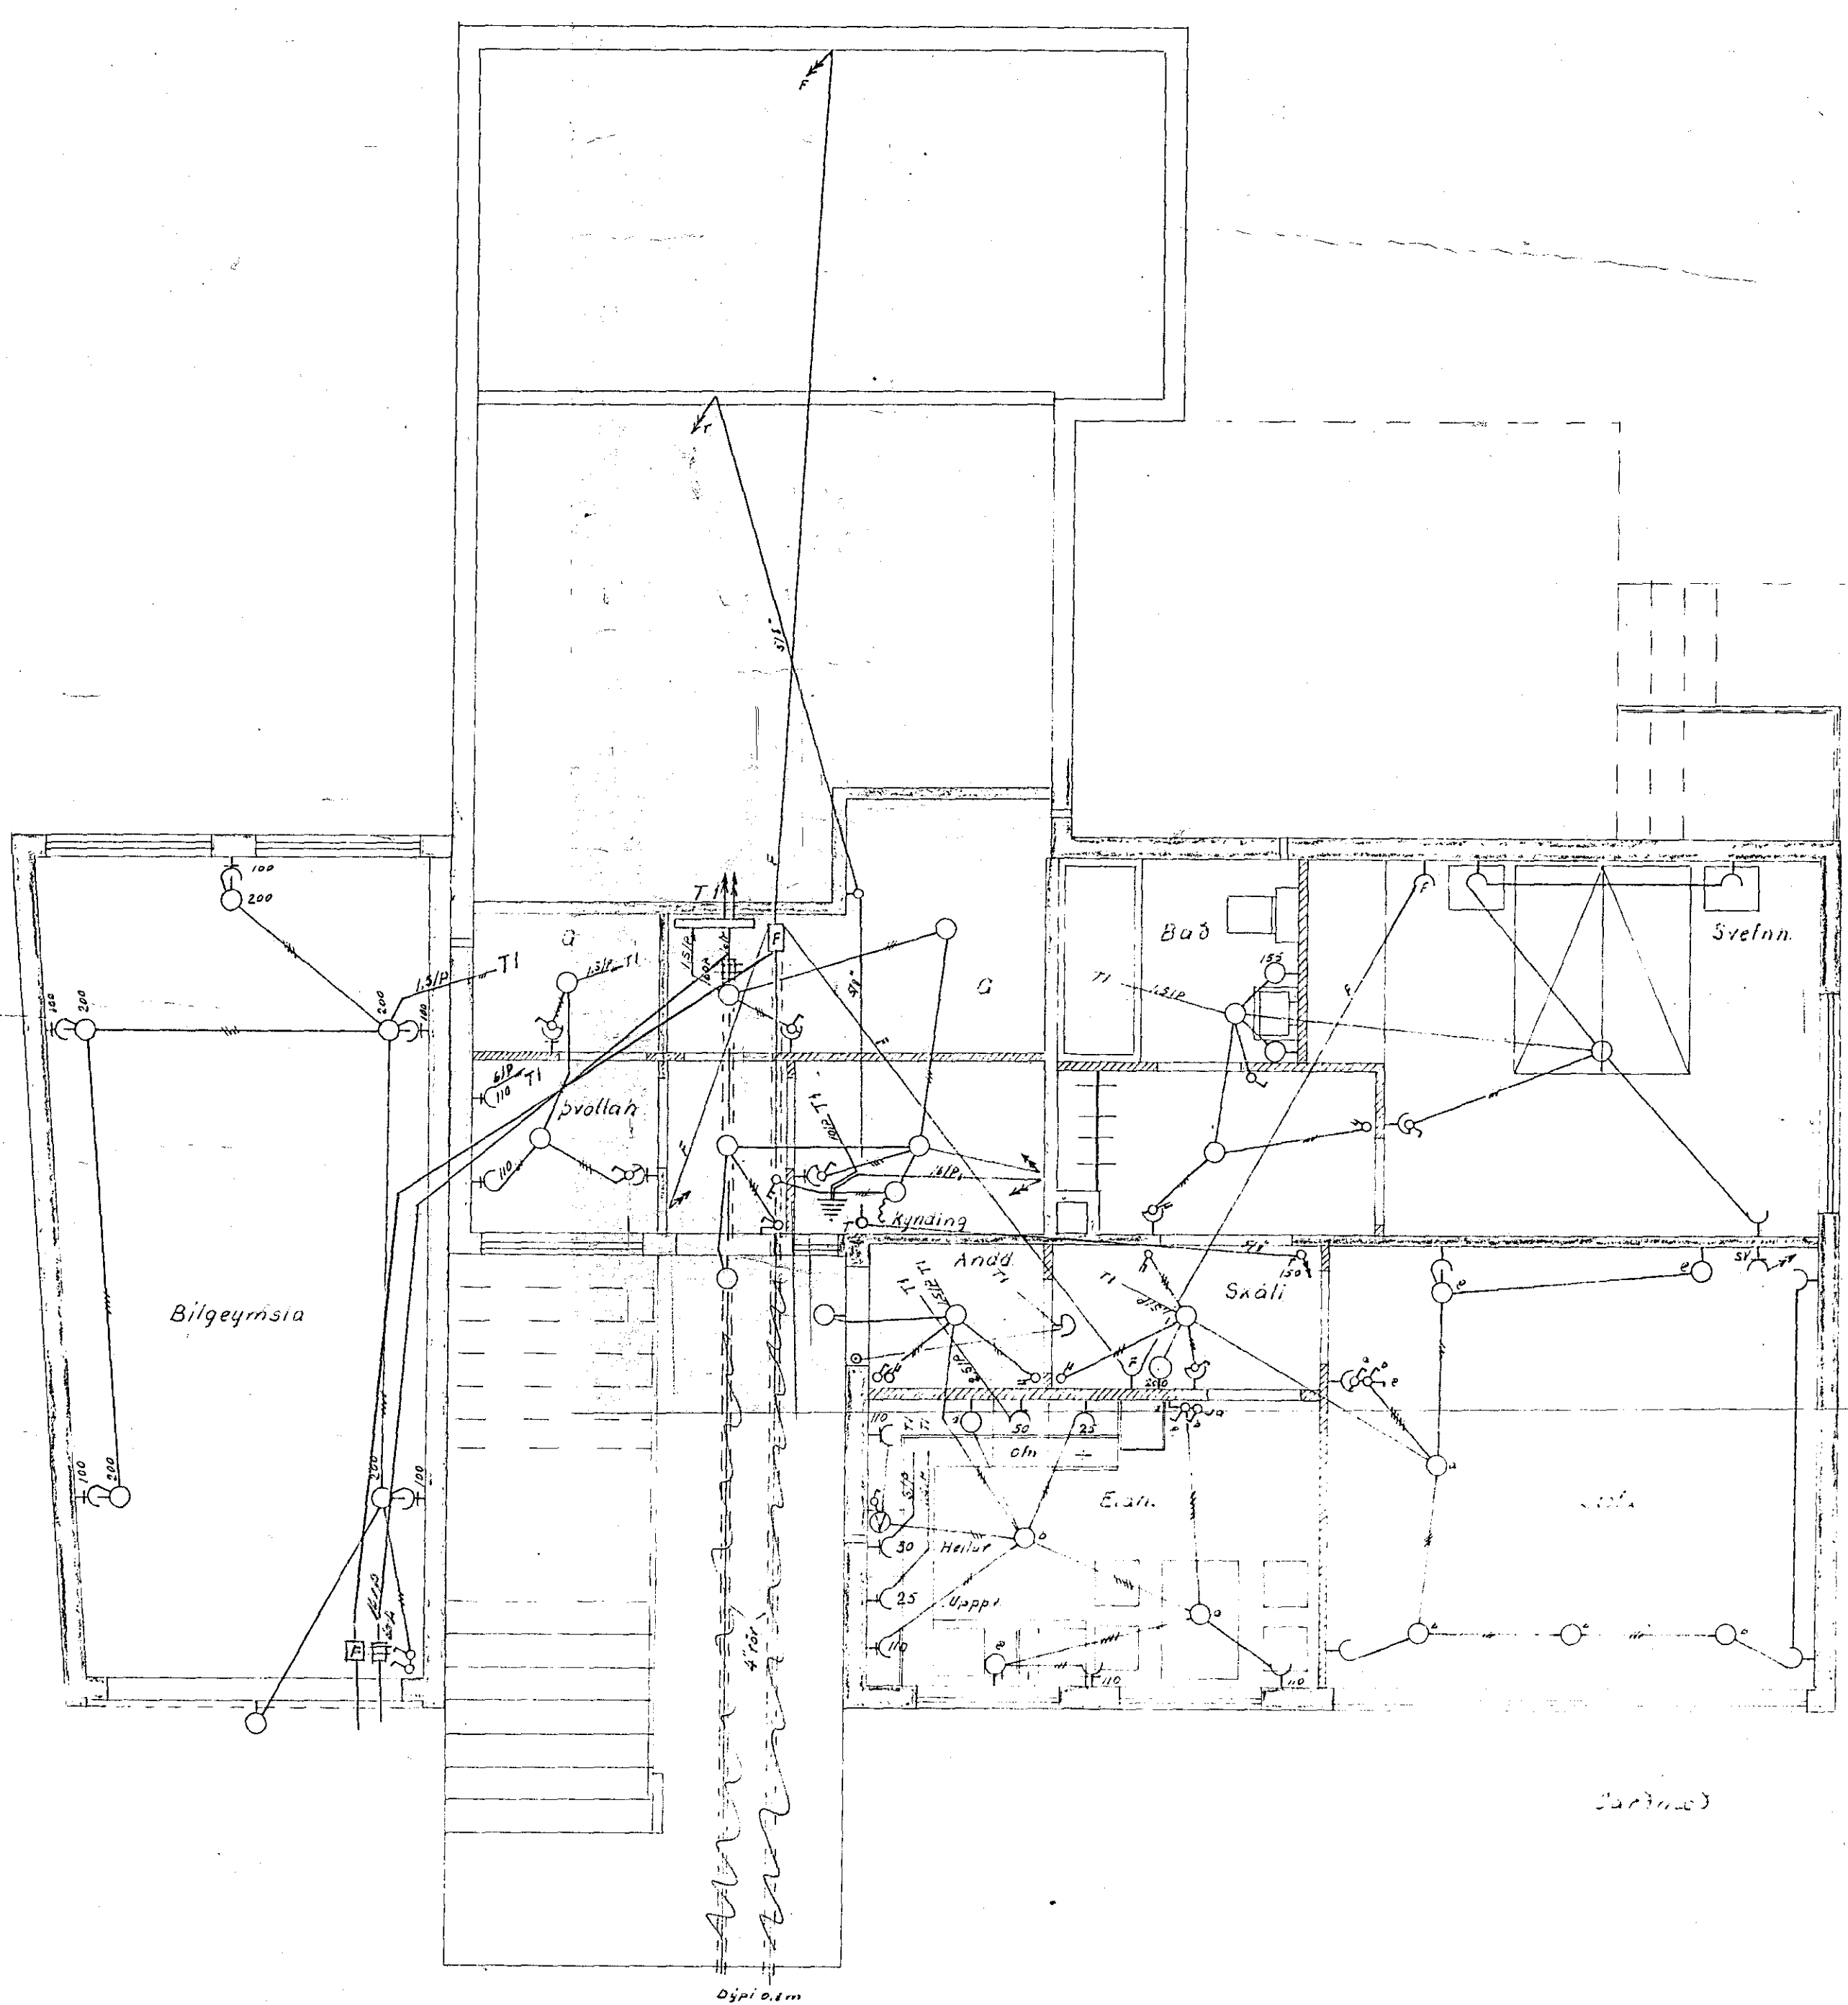

Raflögnin er semþykkt fyrir
 EINFASA TÆKI

927-

LINDARHVAMMUR 20	Verk nr:
HAFNARFIRÐI	Blað 1 af 1
Raflagnateikning	Mkv
Steinir V. Þorsteinsson	1:50
	1:100
	Daga
	Nótn
	Teiknað
	Mars 64
	SVK
	Breytt