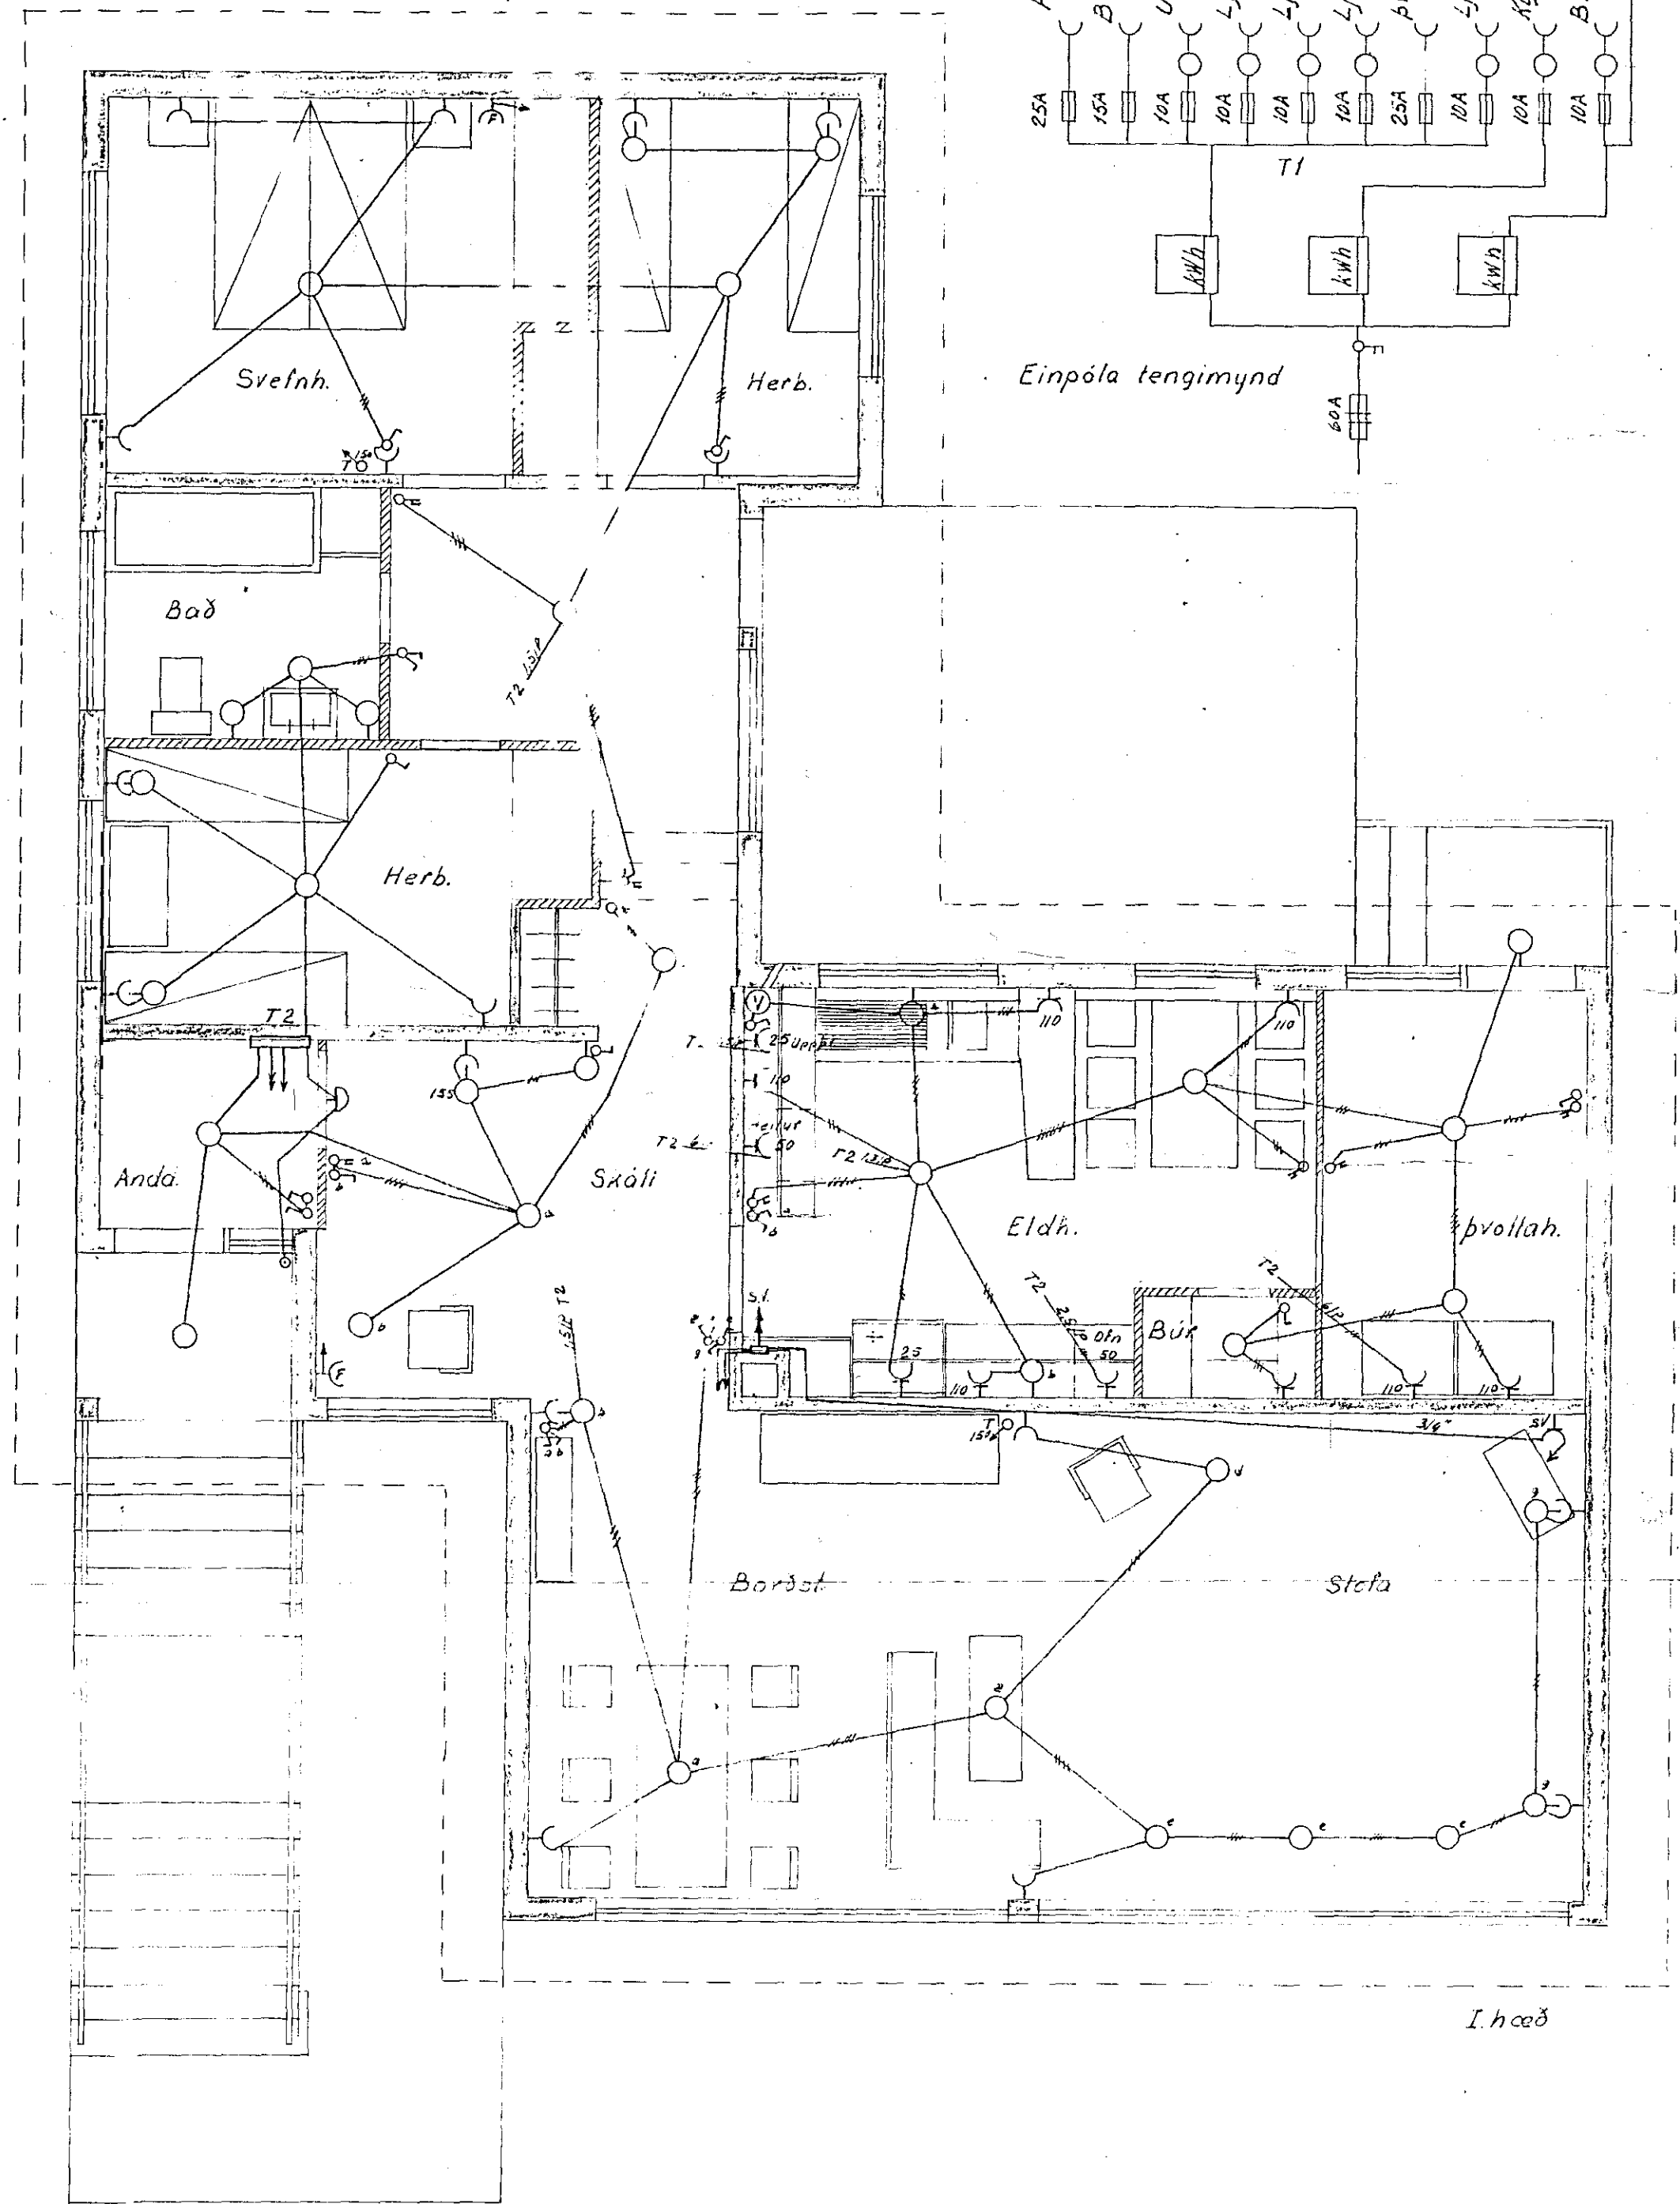

Raflögnin er semþykkt fyrir
 EINFASA TÆKI

927-

LINDARHVAMMUR 20	Verk nr:
HAFNARFIRÐI	Blað 1 af 1
Raflagnateikning	Mkv
Steinir V. Þorsteinsson	1:50
	1:100
	Daga
	Nótn
	Teiknað
	Mars 64
	SVK
	Breytt