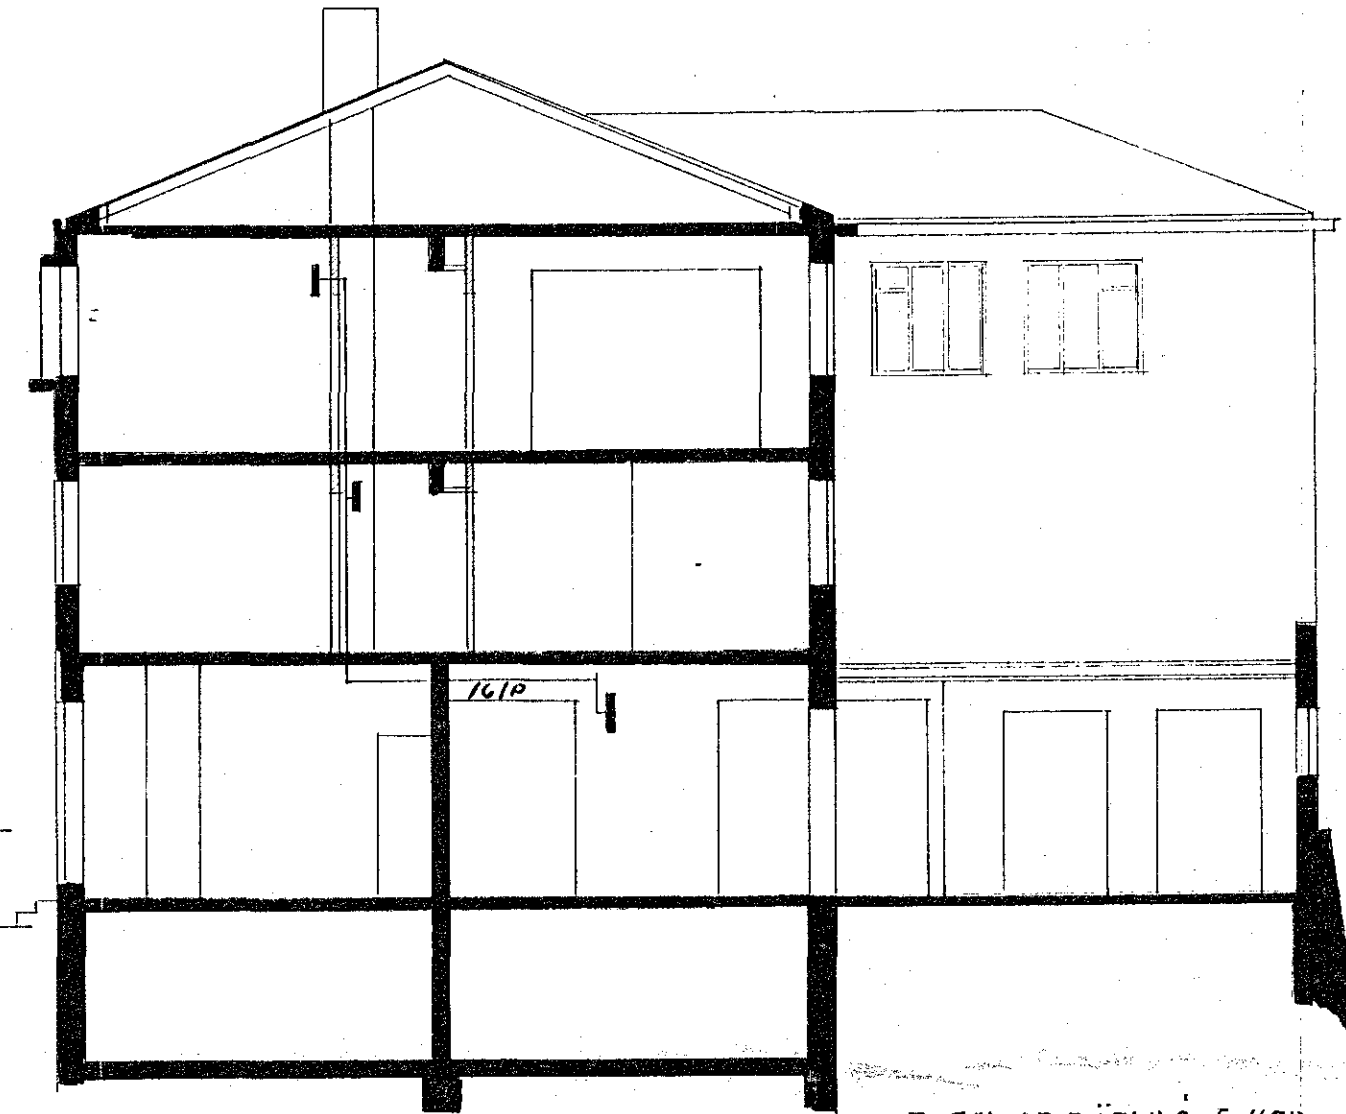

KJALLARI

STOFN AD TÖFLVA I HED
ER LAGDUR ÁÐUR, OG
TAFLAN SETTA I HED.

Ráfmagnsveita Reykjavíkur
AFGREIÐSLA HEIMTAUGA

Samþykkt þann 19
f.h. Ráfmagnsveitu Reykjavíkur

Raflogni samþykkt aðeins
fyrir 1-fasa áhöld.