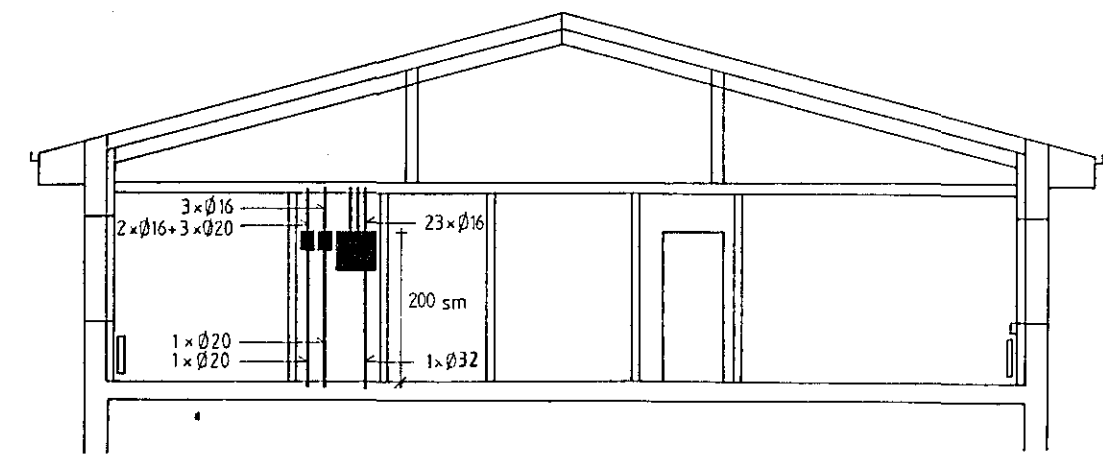

RIS

Snið A-A

 TÆKNIÞJÓNUSTAN HF. GARÐARSBRAUT 18 - HÚSAVÍK	Hannað	JJ
	Teiknað	AP
	Dagsetn.	MARS 1994
Trönuhraun 1, Hafnarfirdi	Samp.	<i>Egill Gunnarsson</i>
	Mælikv.	1:50 1:100
Raflögn í risi, snið	TEIKN. NR.	94.08.51.02